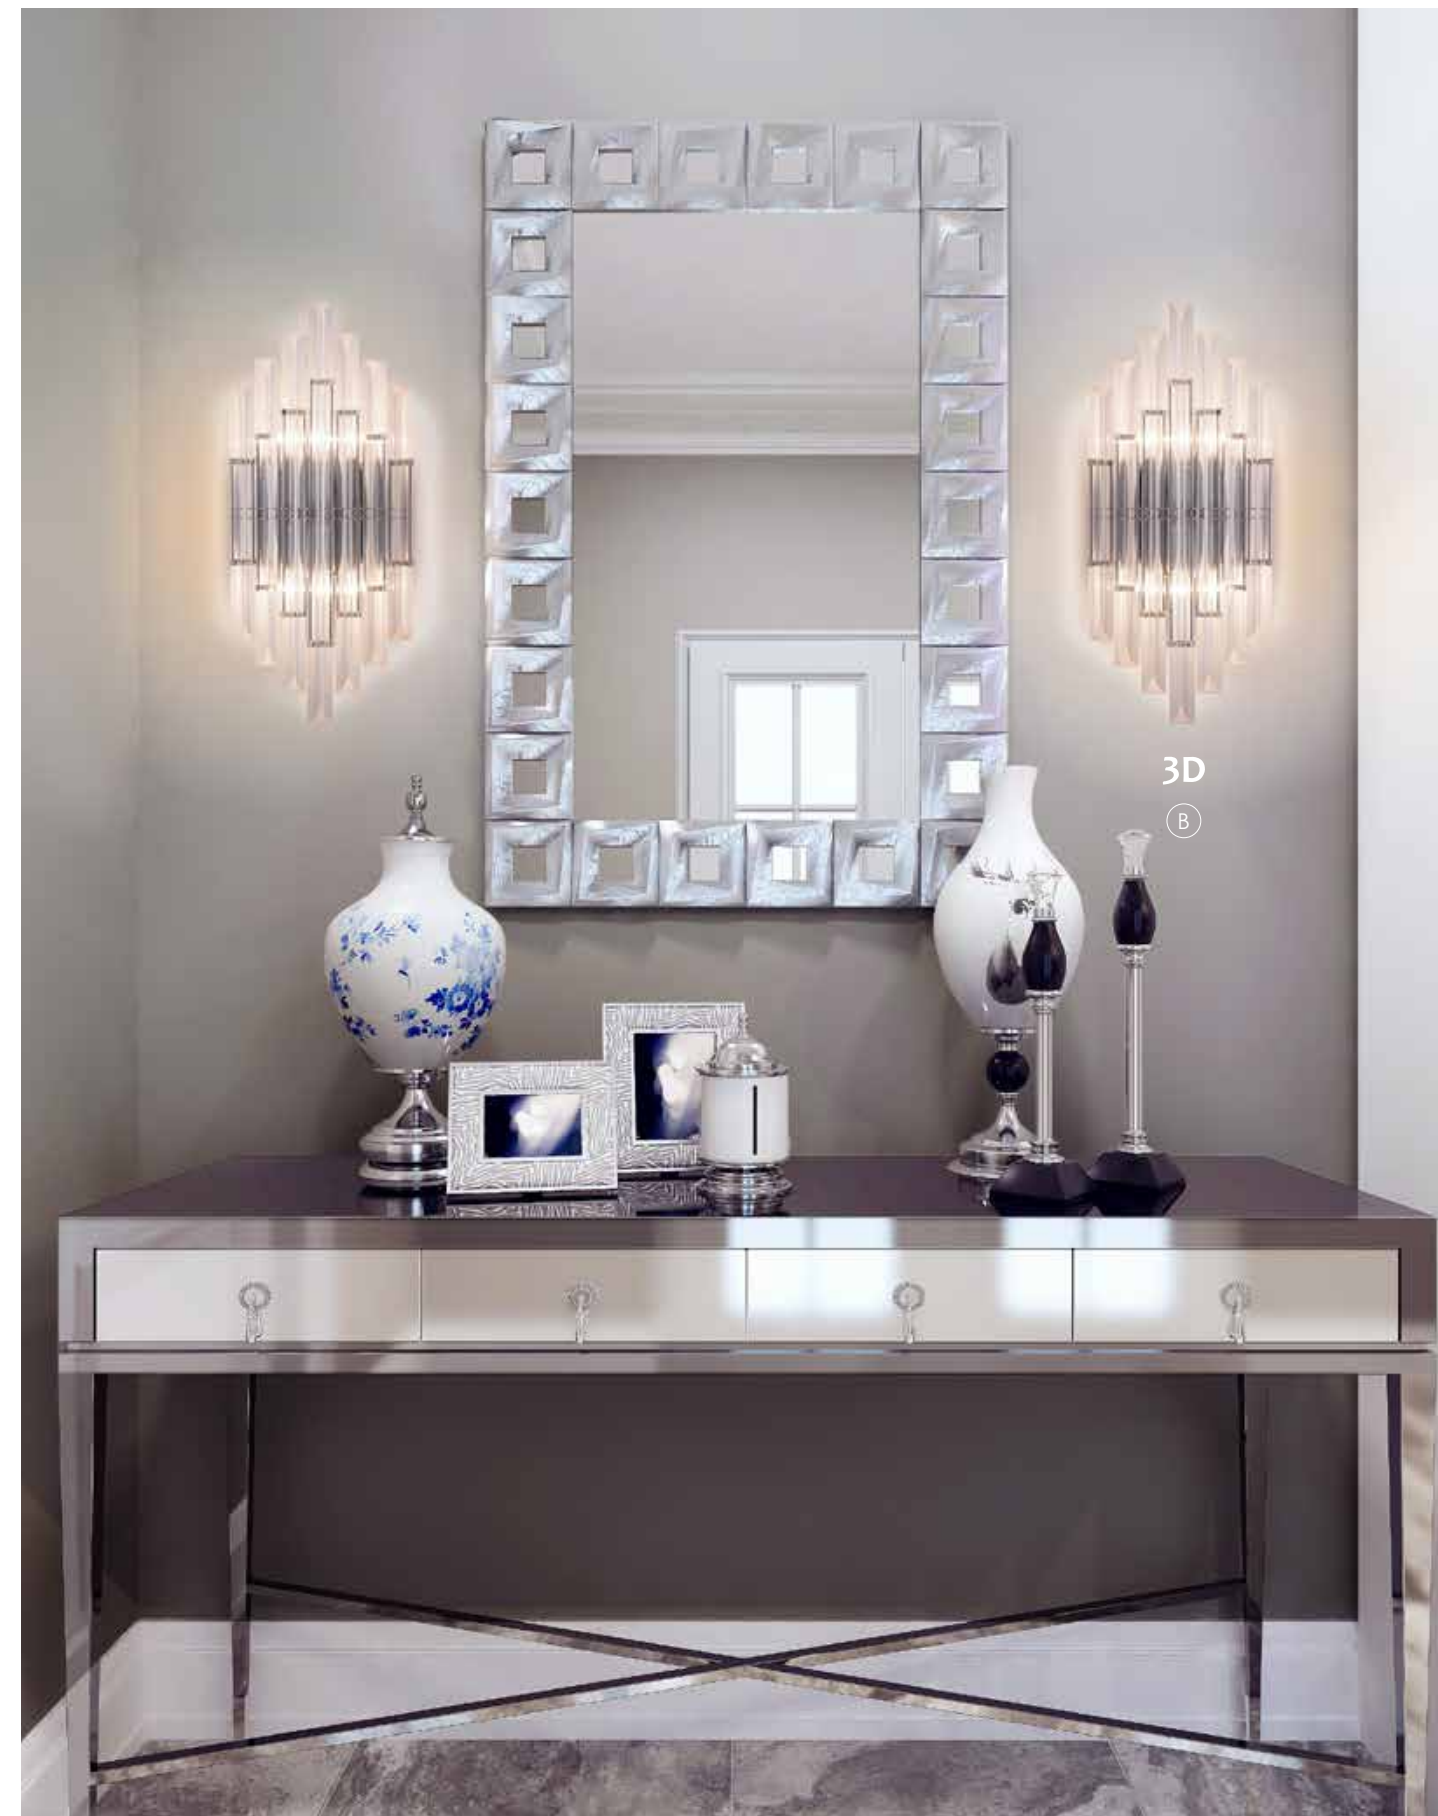

3D
B

ORATORIA

	АРИКУЛ ТОВАРА		ИСПОЛНЕНИЕ	W, см	H, см	ГЛУБИНА, см	ИСТОЧНИК СВЕТА
A	20100	3D	золото / хрусталь	23	50	13	E14 x 2 шт
B	20145	3D	хром / хрусталь	23	50	13	E14 x 2 шт

В этой серии
есть люстры

стр. 142

Больше товаров
из этой серии: