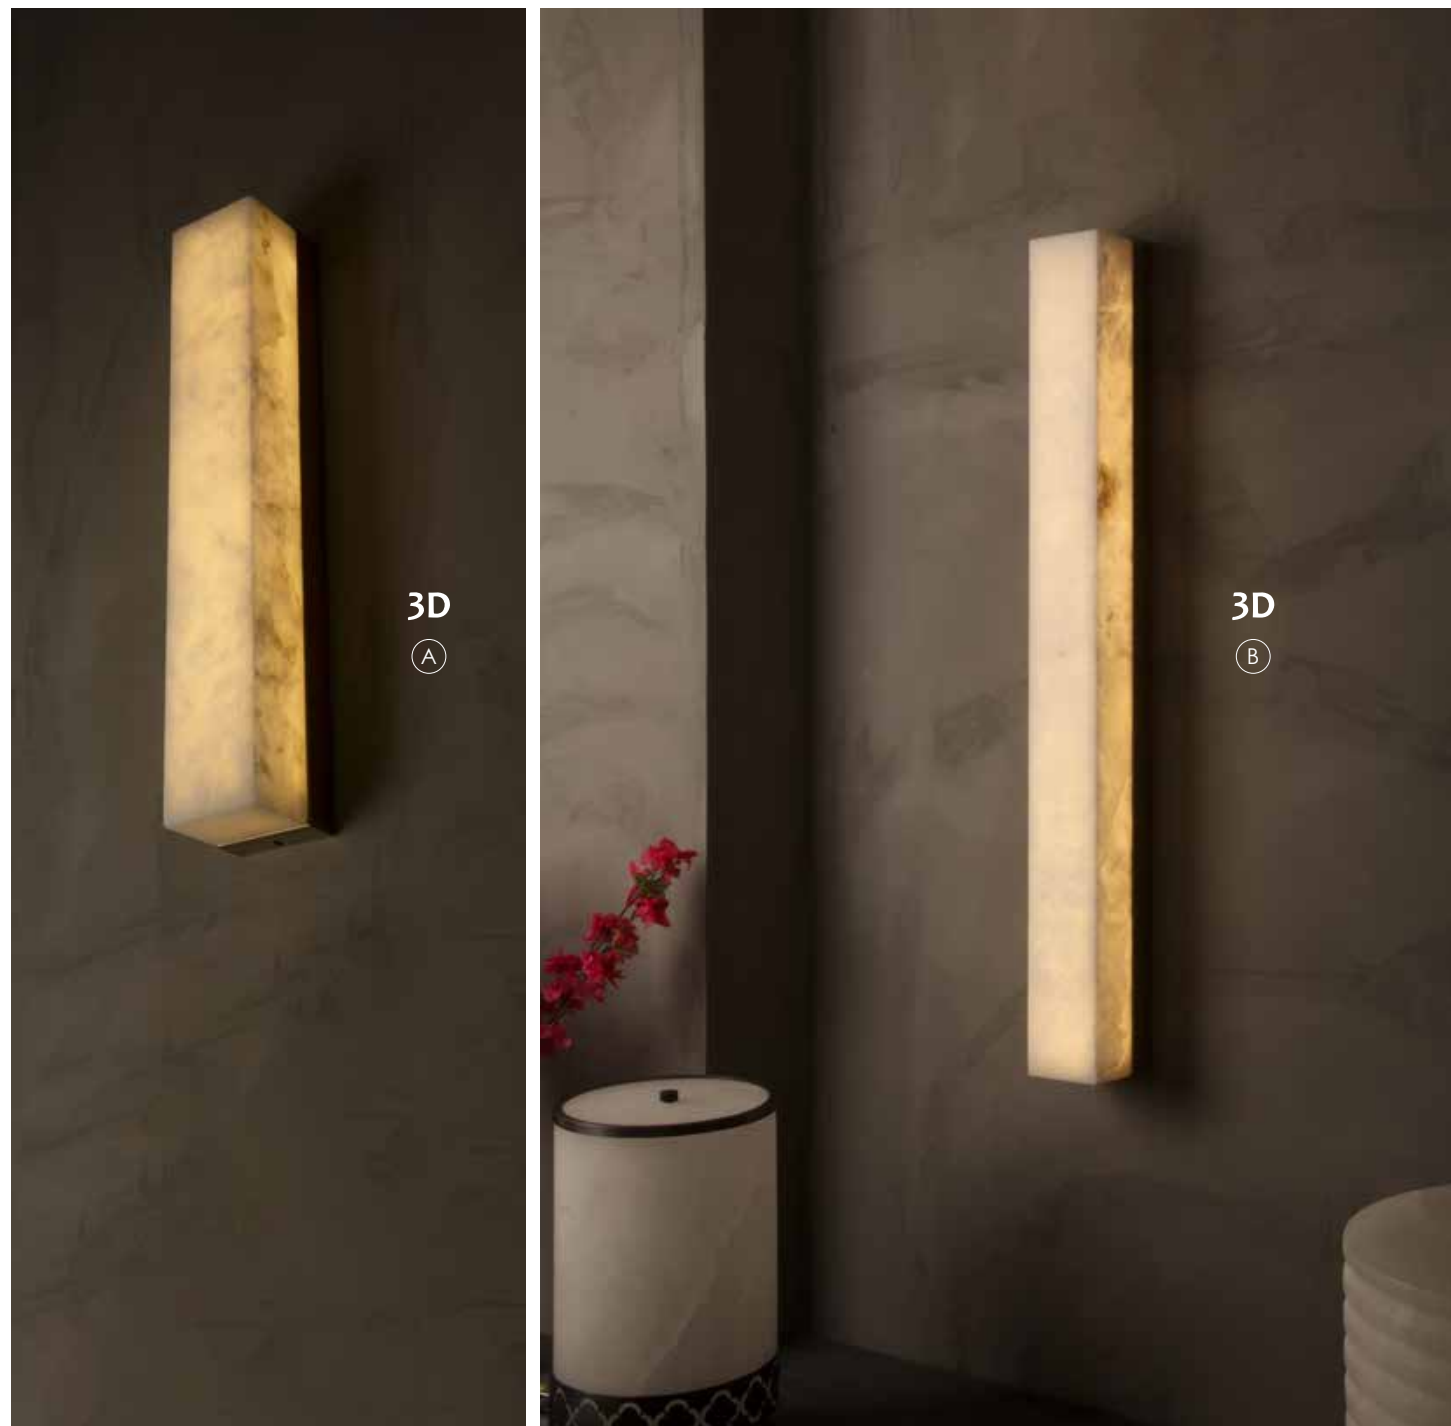

3D

B

AXIOM

Артикул товара	Исполнение	W, см	H, см	Глубина, см	Источник света
A 20332	Исп. А, латунь / алебастр	30	30	10	LED, 8 Вт
20331	Исп. А, латунь / алебастр	20	20	10	LED, 8 Вт
B 20333	Исп. В, черный / алебастр	20	31	10	LED, 5 Вт
20334	Исп. В, черный / алебастр	30	36	10	LED, 5 Вт

Больше товаров из этой серии:

3D

A

BEGRIFF

	Артикул товара	Исполнение	W, см	H, см	Глубина, см	Источник света
A	20325	3D латунь / алебастр	11	48	11	LED, 9 Вт

Больше товаров
из этой серии:

ISOKRAT

	Артикул товара	Исполнение	W, см	H, см	Глубина, см	Источник света
	20374	3D Исп. А, латунь / алебастр	8	37	9	LED, 10 Вт
A	20375	3D Исп. А, латунь / алебастр	8	50	9	LED, 13 Вт
B	20404	3D Исп. А, латунь / алебастр	8	80	8	LED, 15 Вт
C	20421	Исп. В, латунь / алебастр	8	50	7.5	LED, 9 Вт
D	20460	Исп. В, черный / алебастр	8	50	7.5	LED, 9 Вт

Больше товаров из этой серии:

3D
A

B

LERMONT

	Артикул товара	3D	Исполнение	W, см	H, см	Глубина, см	Источник света
A	20184	3D	латунь / алебастр	7	30	13	LED, 5 Вт
	20207	3D	хром / алебастр	7	30	13	LED, 5 Вт

В этой серии
есть подвесные
светильники

стр. 139

Больше товаров
из этой серии:

DILEMMA

	Артикул товара	Исполнение	W, см	H, см	Глубина, см	Источник света
B	20802	латунь / алебастр	12	40	6	LED, 18 Вт

В этой серии
есть подвесные
светильники