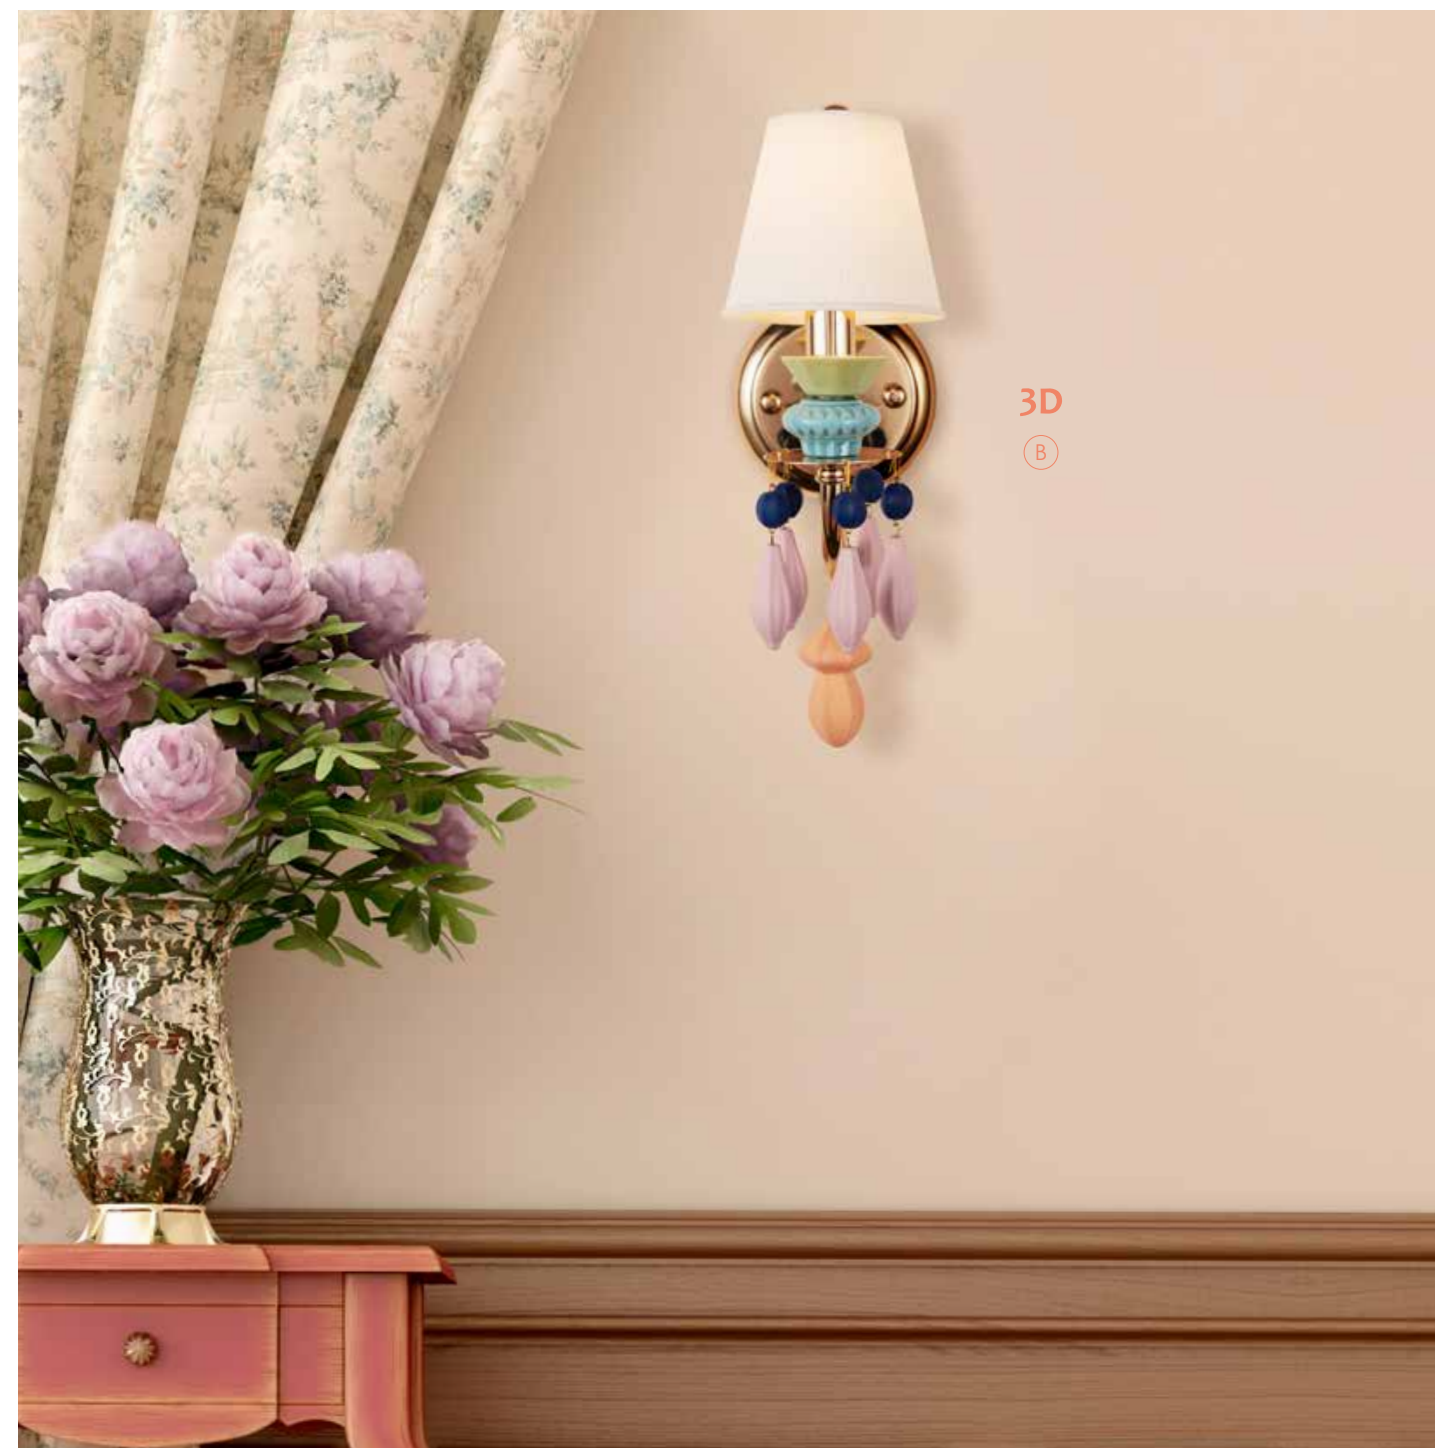

3D
B

LOTTIE

	Артикул товара	Исполнение	W, см	H, см	Глубина, см	Источник света
A	20291	3D золото / цветная керамика	31	35	19	E14 x 2 шт
B	20292	3D золото / цветная керамика	11	35	22	E14 x 1 шт

В этой серии
есть люстры

стр. 112

Больше товаров
из этой серии: