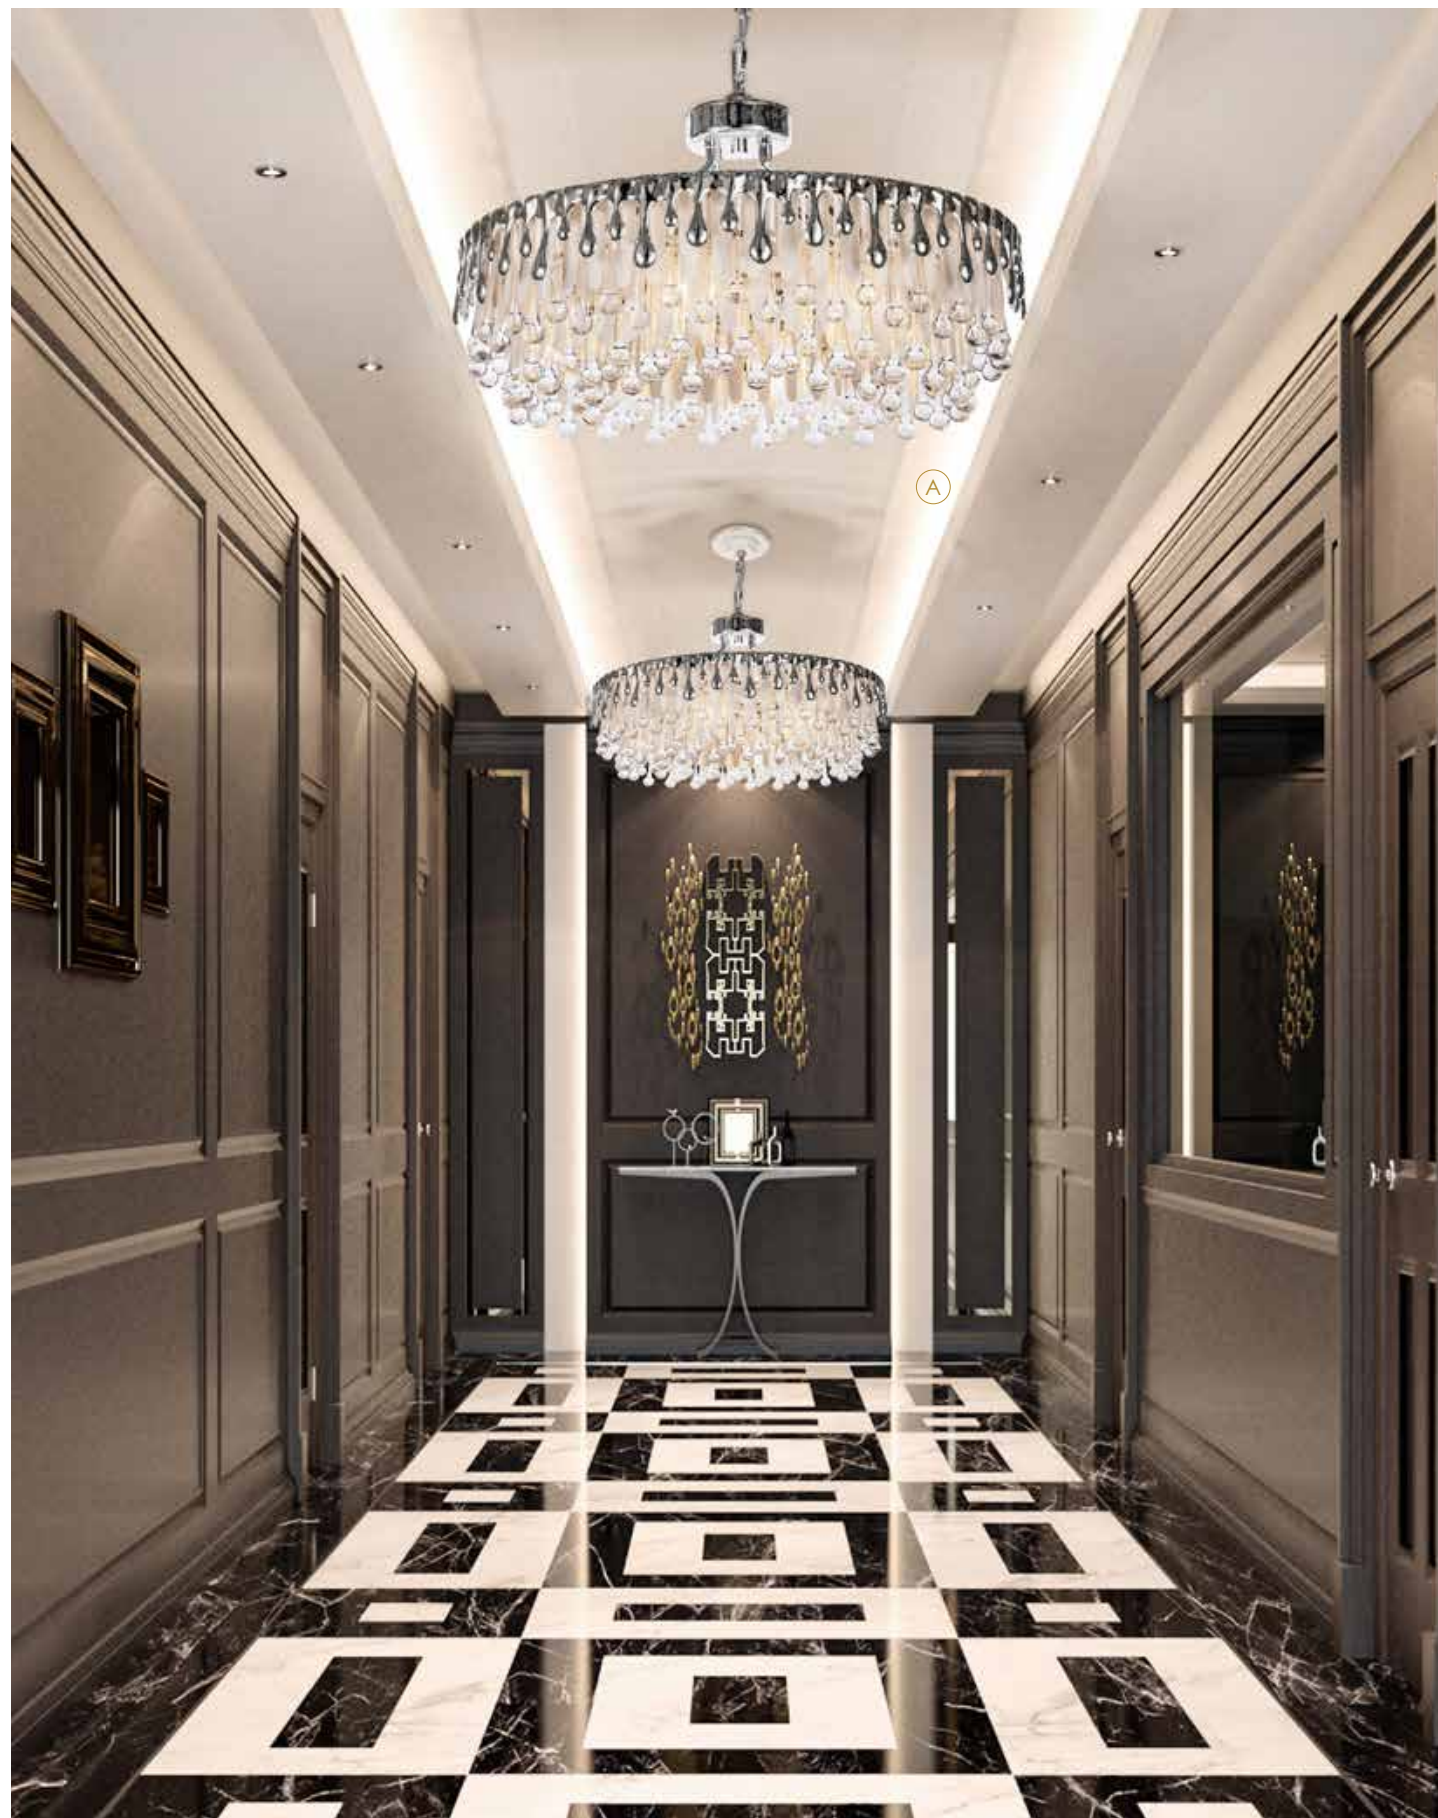

CAPULETTI

	Артикул товара	Исполнение	Ø / W, см	Н, см	L, см	Источник света
B	11297	хром / стекло, керамика	60	30		E14 x 12 шт
	11298	хром / стекло, керамика	79	30		E14 x 18 шт
	11299	хром / стекло, керамика	49	40		E14 x 9 шт
	11300	хром / стекло, керамика	63	46		E14 x 13 шт
A	11302	хром / стекло, керамика	50	42		E14 x 6 шт
	11303	хром / стекло, керамика	60	44		E14 x 8 шт
C	11304	хром / стекло, керамика	80	46		E14 x 12 шт
	11301	хром / стекло, керамика	30	34	103	E14 x 14 шт

В этой серии
есть бра

стр. 236

Больше товаров
из этой серии: