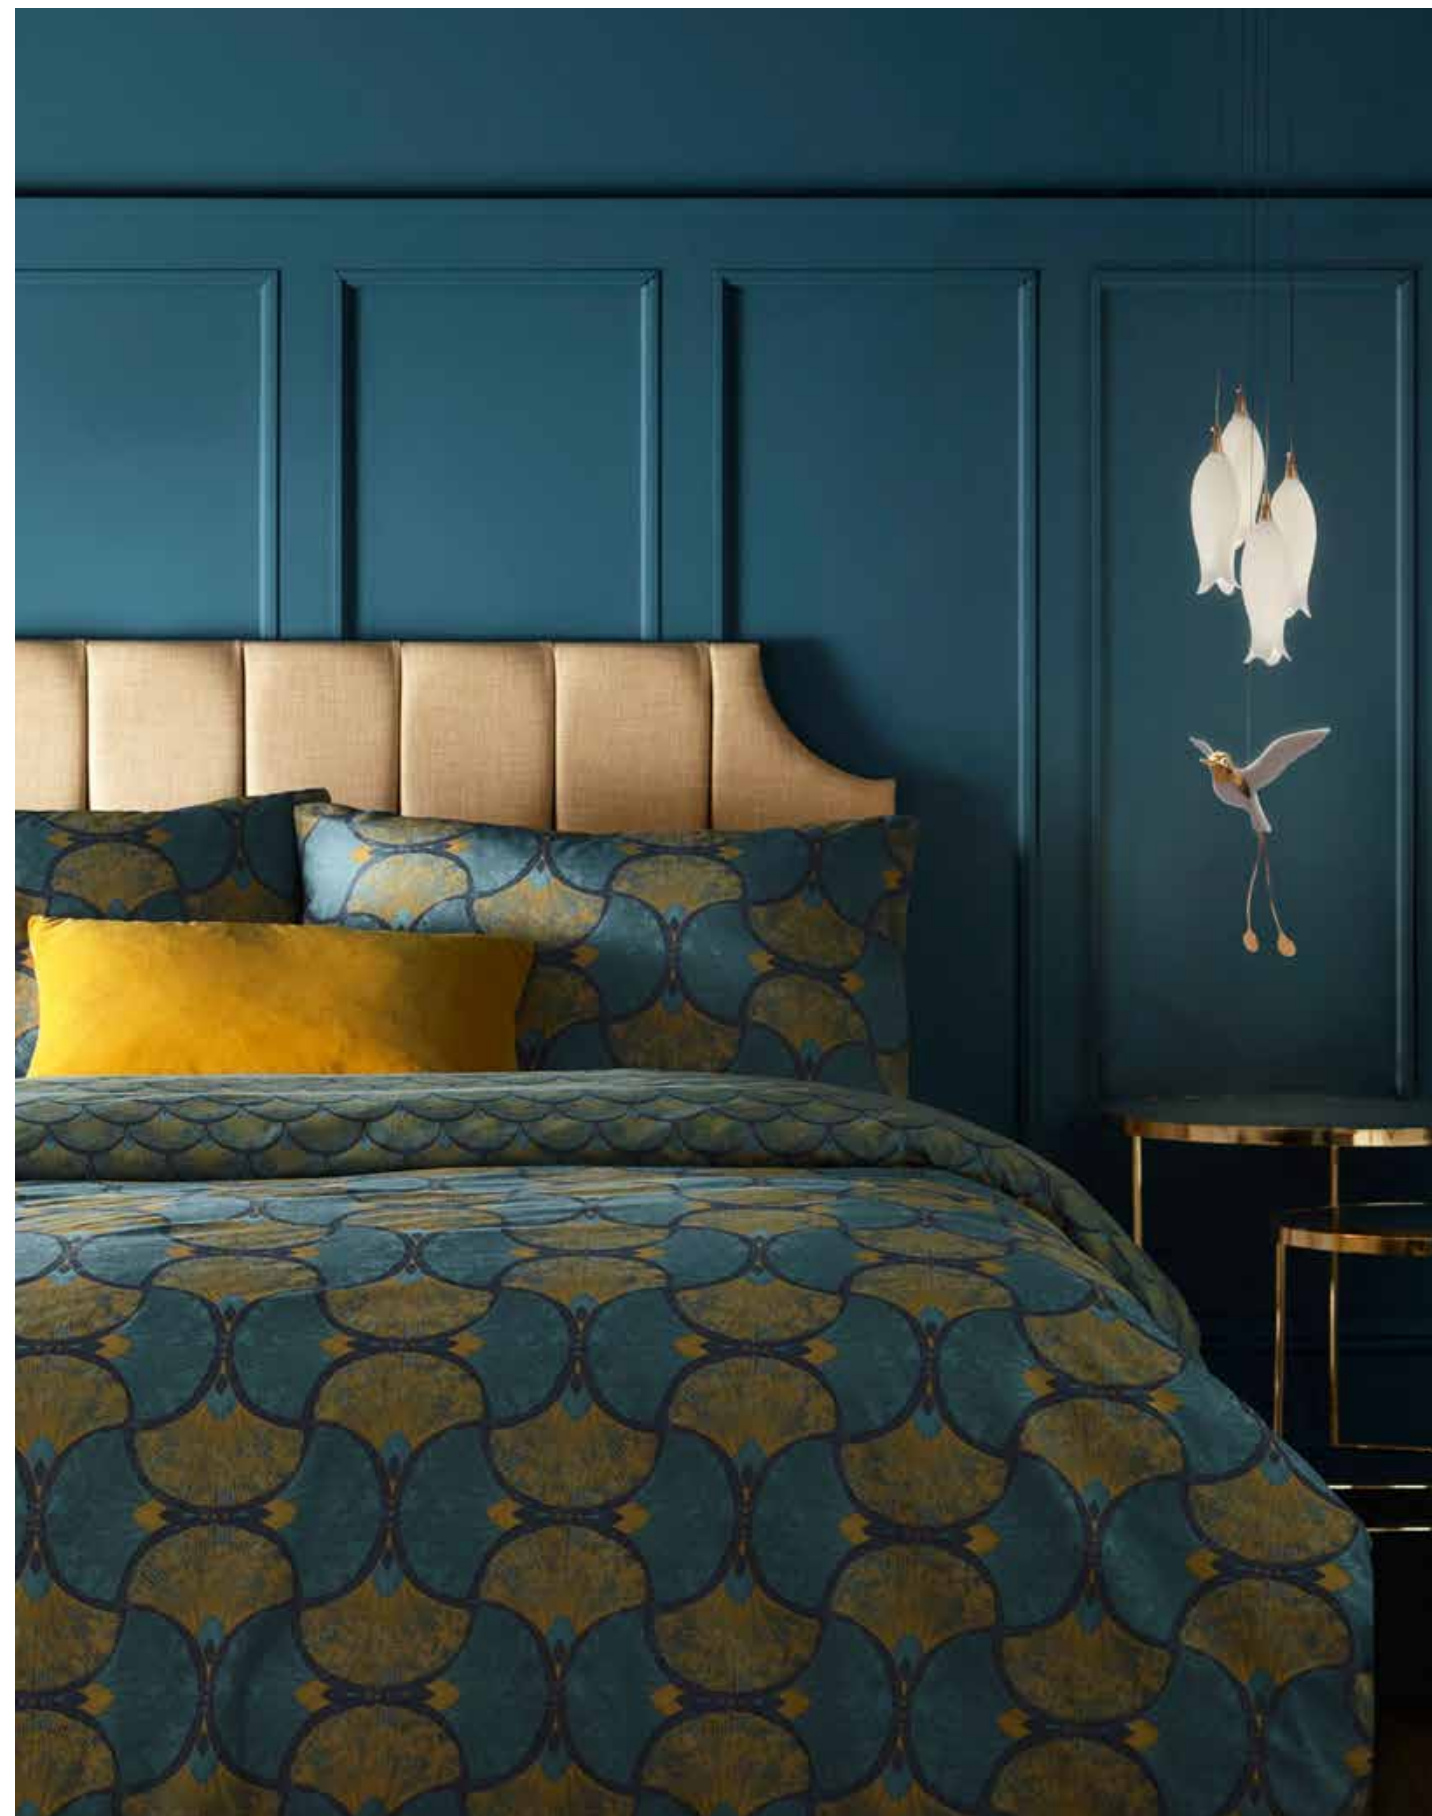

ARGANA

	Артикул товара	Исполнение	Исполнение	Ø, см	Н, см	Источник света
A	11242	3D	золото и керамика	8	160	E14 x 1 шт
B	11241	3D	золото и керамика	20	150	E14 x 4 шт
	11246		белый, золото и керамика	20	150	E14 x 4 шт
C	50060	3D	золото и фарфор	20	33	

В этой серии
есть бра

стр. 233

Больше товаров
из этой серии: