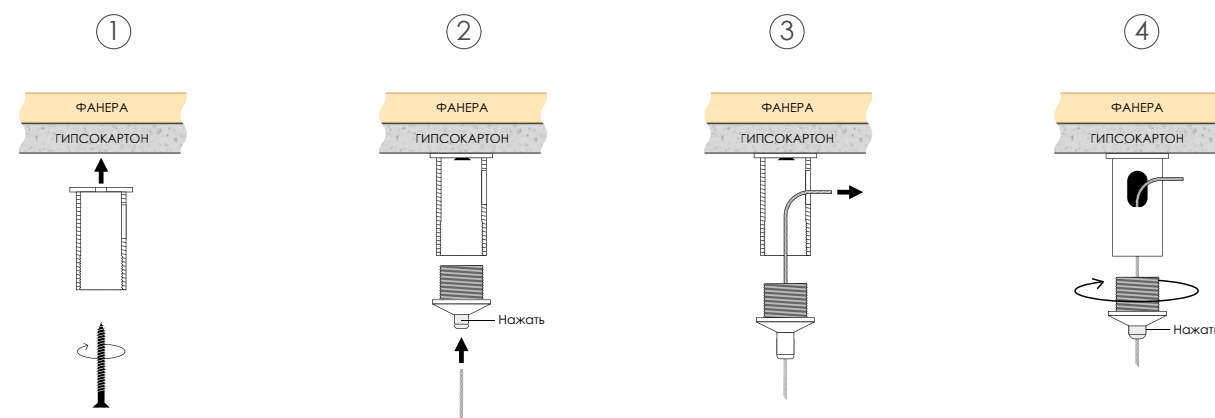

Последовательность операций при монтаже на потолок

Закрепить основание держателя троса на потолке. Обязательно использовать закладные из фанеры.

Нажать на наконечник держателя троса и пропустить трос через него.

Пропустить трос через отверстие в основании держателя троса.

Закрутить наконечник в основание держателя троса. Необходимо нажимать на наконечник держателя троса каждые 5-6 оборотов для компенсации скручивания троса.