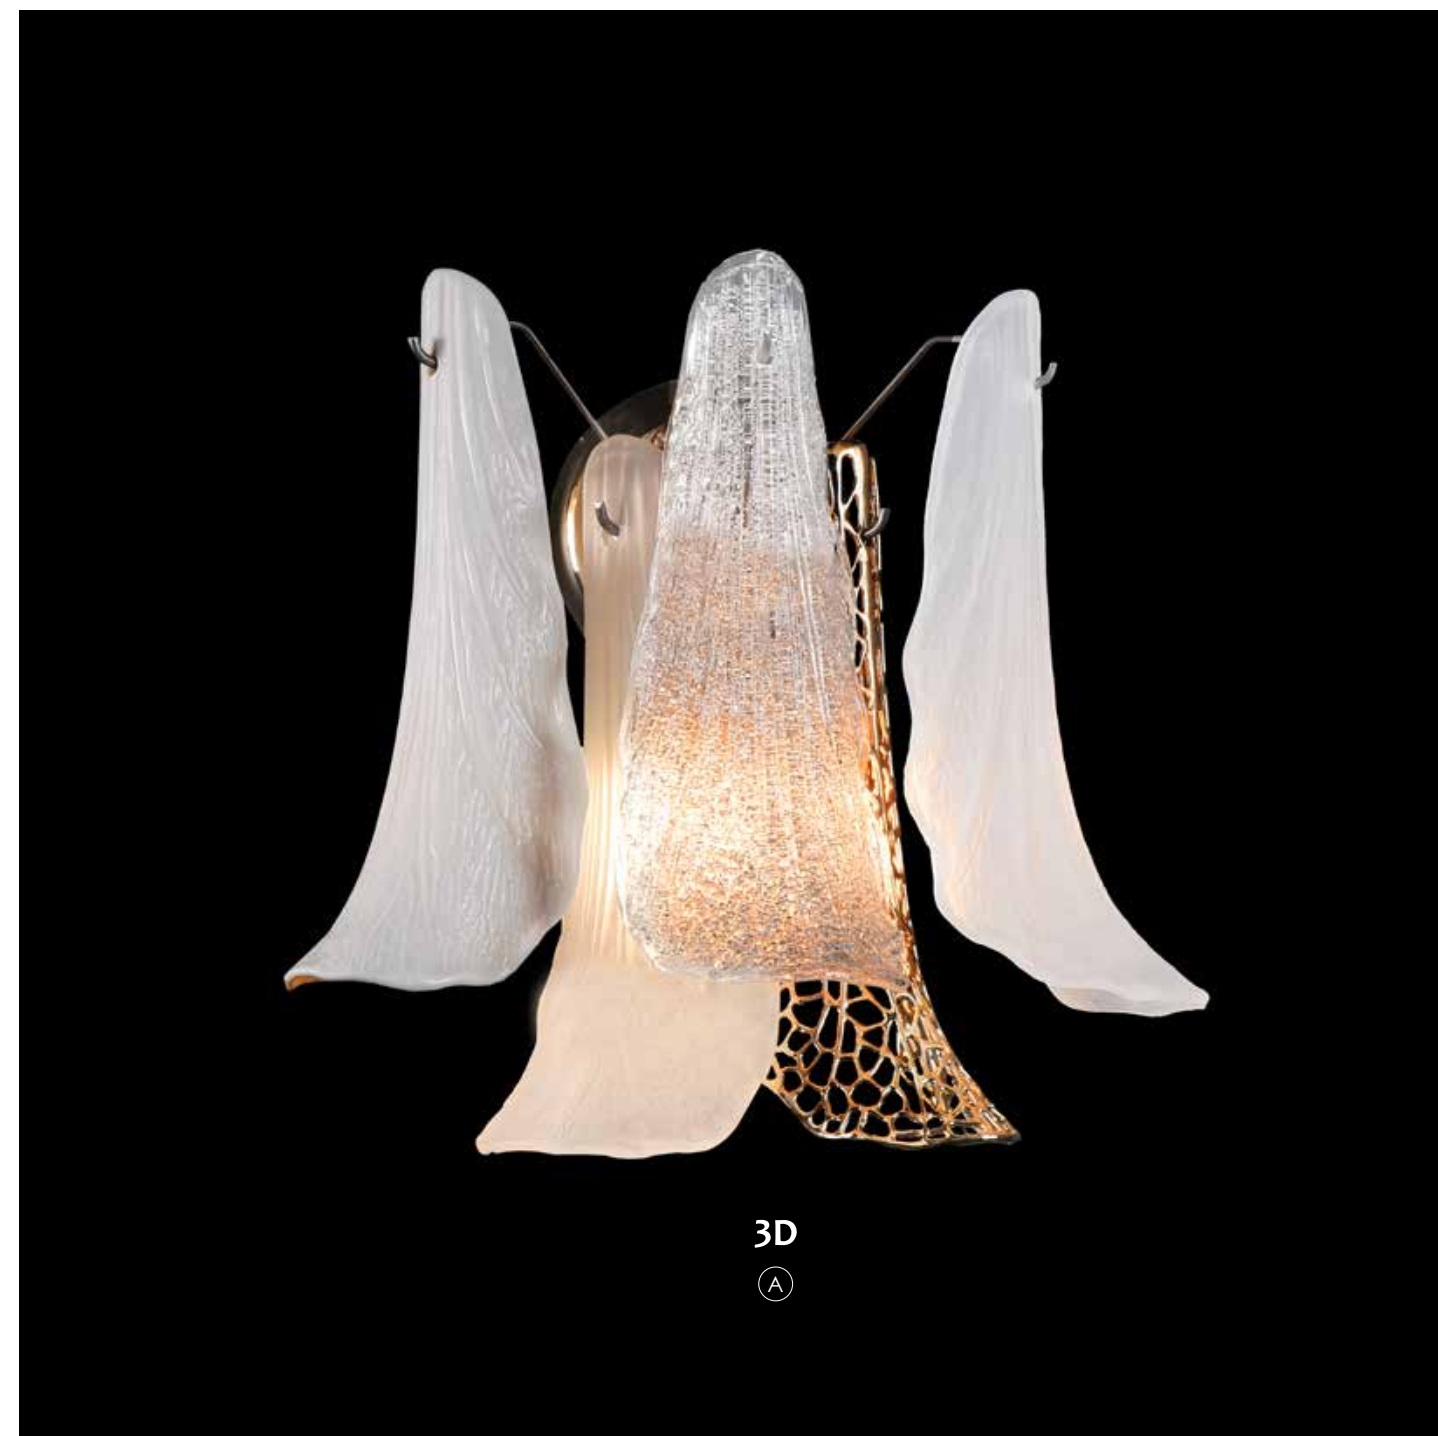

В этой серии
есть люстры

стр. 146

Больше товаров
из этой серии:

B

3D

A

WASABI

	Артикул товара	Исполнение	W, см	H, см	Глубина, см	Источник света
A	20406	3D золото / стекло, керамика	36	33	22	E14 x 2 шт
	20407	золото / стекло, керамика	42	39	26	E14 x 3 шт
	20662	хром / стекло, керамика	36	33	22	E14 x 2 шт
B	20663	хром / стекло, керамика	42	39	26	E14 x 3 шт