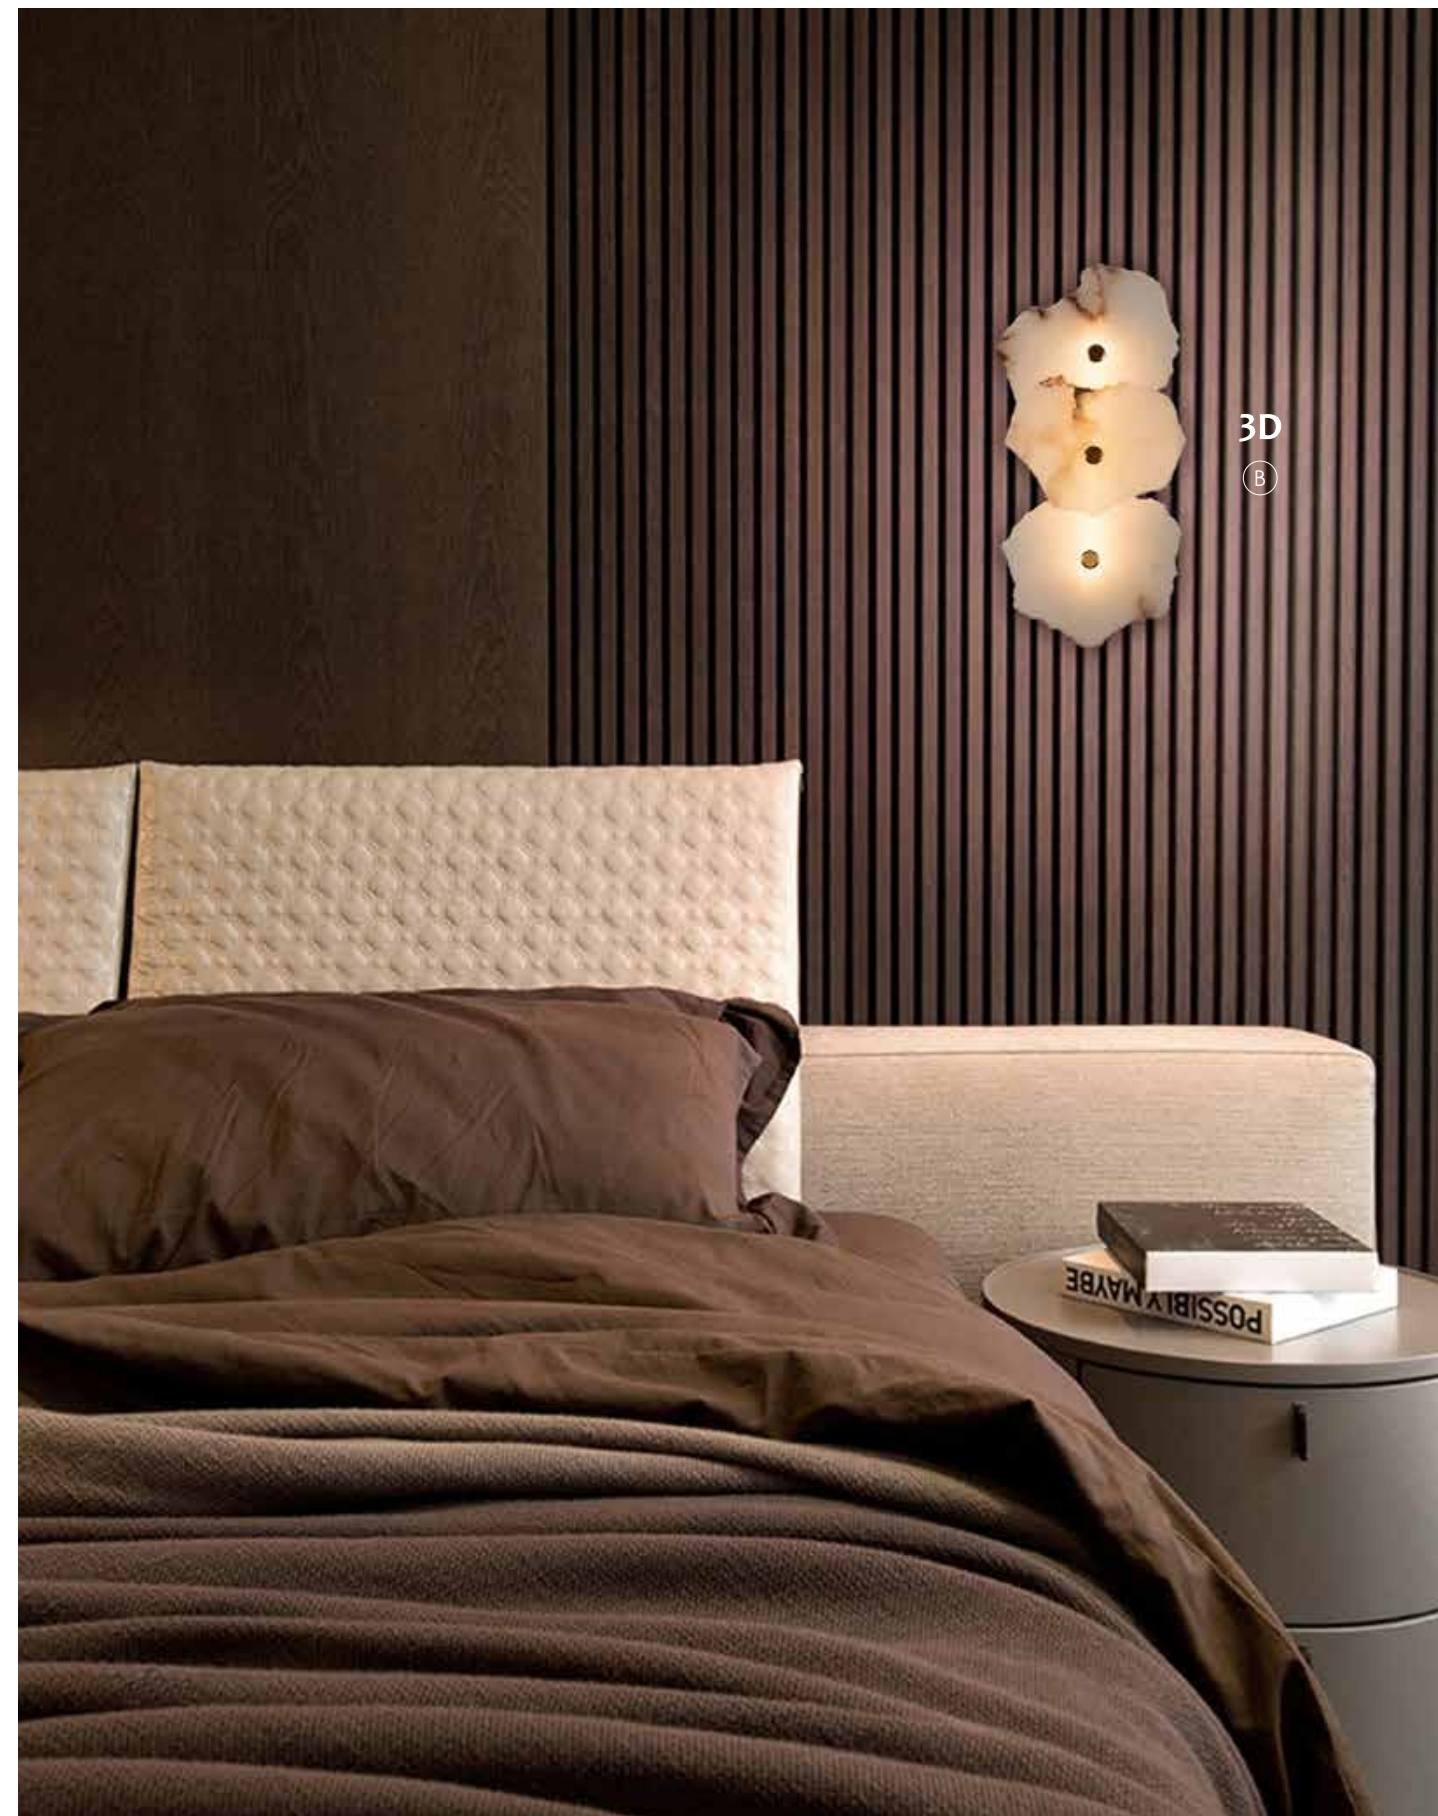

KNOSS

Артикул товара	Исполнение	W, см	H, см	Глубина, см	Источник света
A	20268 3D латунь / алебастр	15	19	11	LED, 7 Вт
B	20269 3D латунь / алебастр	20	35	11	LED, 12 Вт
C	20270 3D латунь / алебастр	20	51	11	LED, 20 Вт
D	20342 латунь / алебастр	19	71	10	LED, 28 Вт

В этой серии есть люстры

стр. 128

Больше товаров из этой серии: