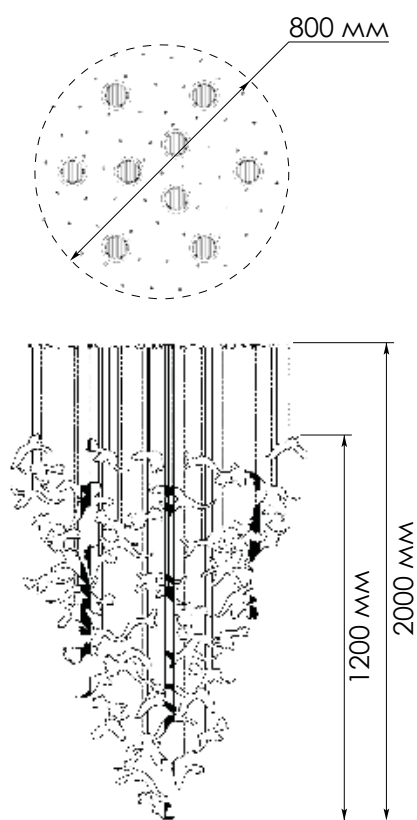

A

AERIA 1703 S60 арт. 60001

Размер (Ø x В): 800 мм x 1200 мм

Размер стеклянного элемента: 180 x 150 мм

Количество стеклянных элементов: 60 шт.

Характеристики светильников:

- рекомендуемое количество: 9 шт
- максимальный внешний диаметр: 90 мм