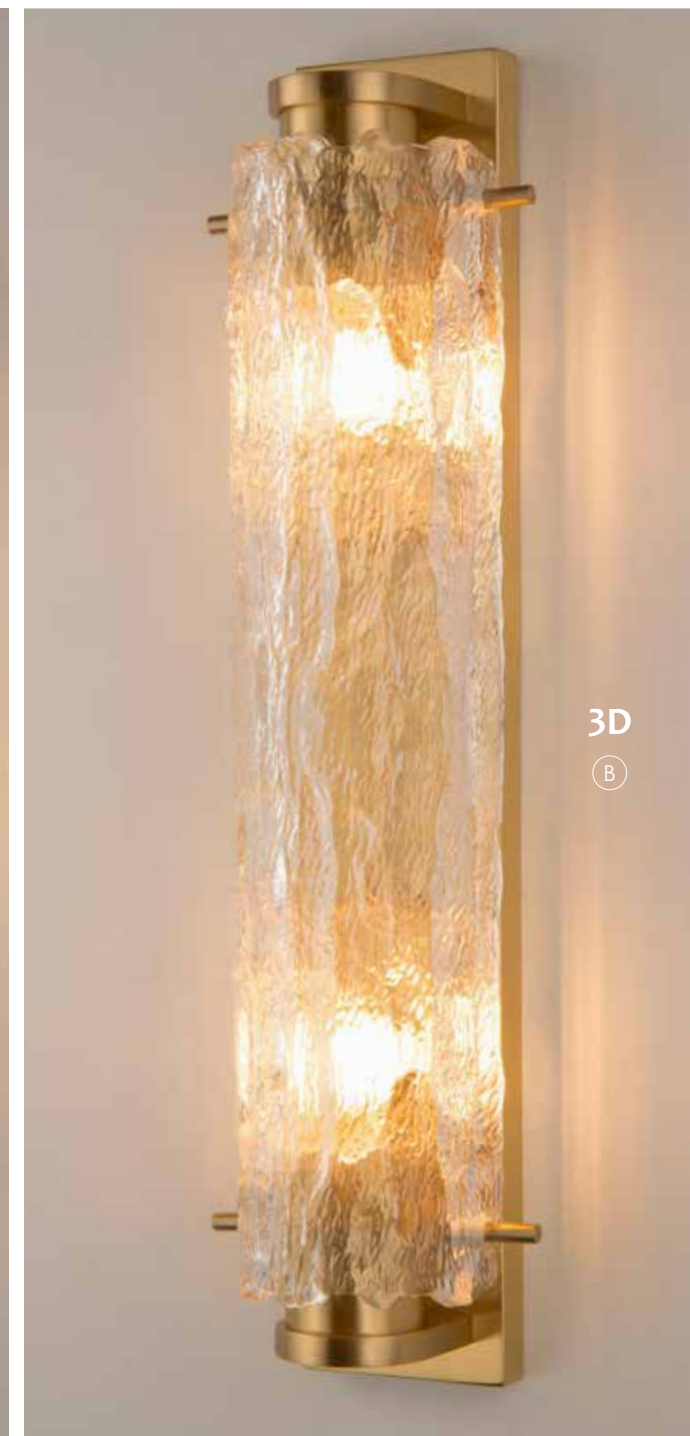

стр. 32

Больше товаров
из этой серии:

A

B

AZORES

	Артикул товара	Исполнение	W, см	H, см	Глубина, см	Источник света
A	20470	латунь светлая / матовое стекло	35	42	25	E14 x 2 шт
B	20472	латунь светлая / янтарное стекло	35	42	25	E14 x 2 шт

В этой серии
есть люстры

стр. 32

Больше товаров
из этой серии:

AMUNDSEN

	Артикул товара	3D	Исполнение	W, см	H, см	Глубина, см	Источник света
A	20249	3D	латунь	11	31	9	E27 x 2 шт
B	20250	3D	латунь	11	42	9	E27 x 2 шт