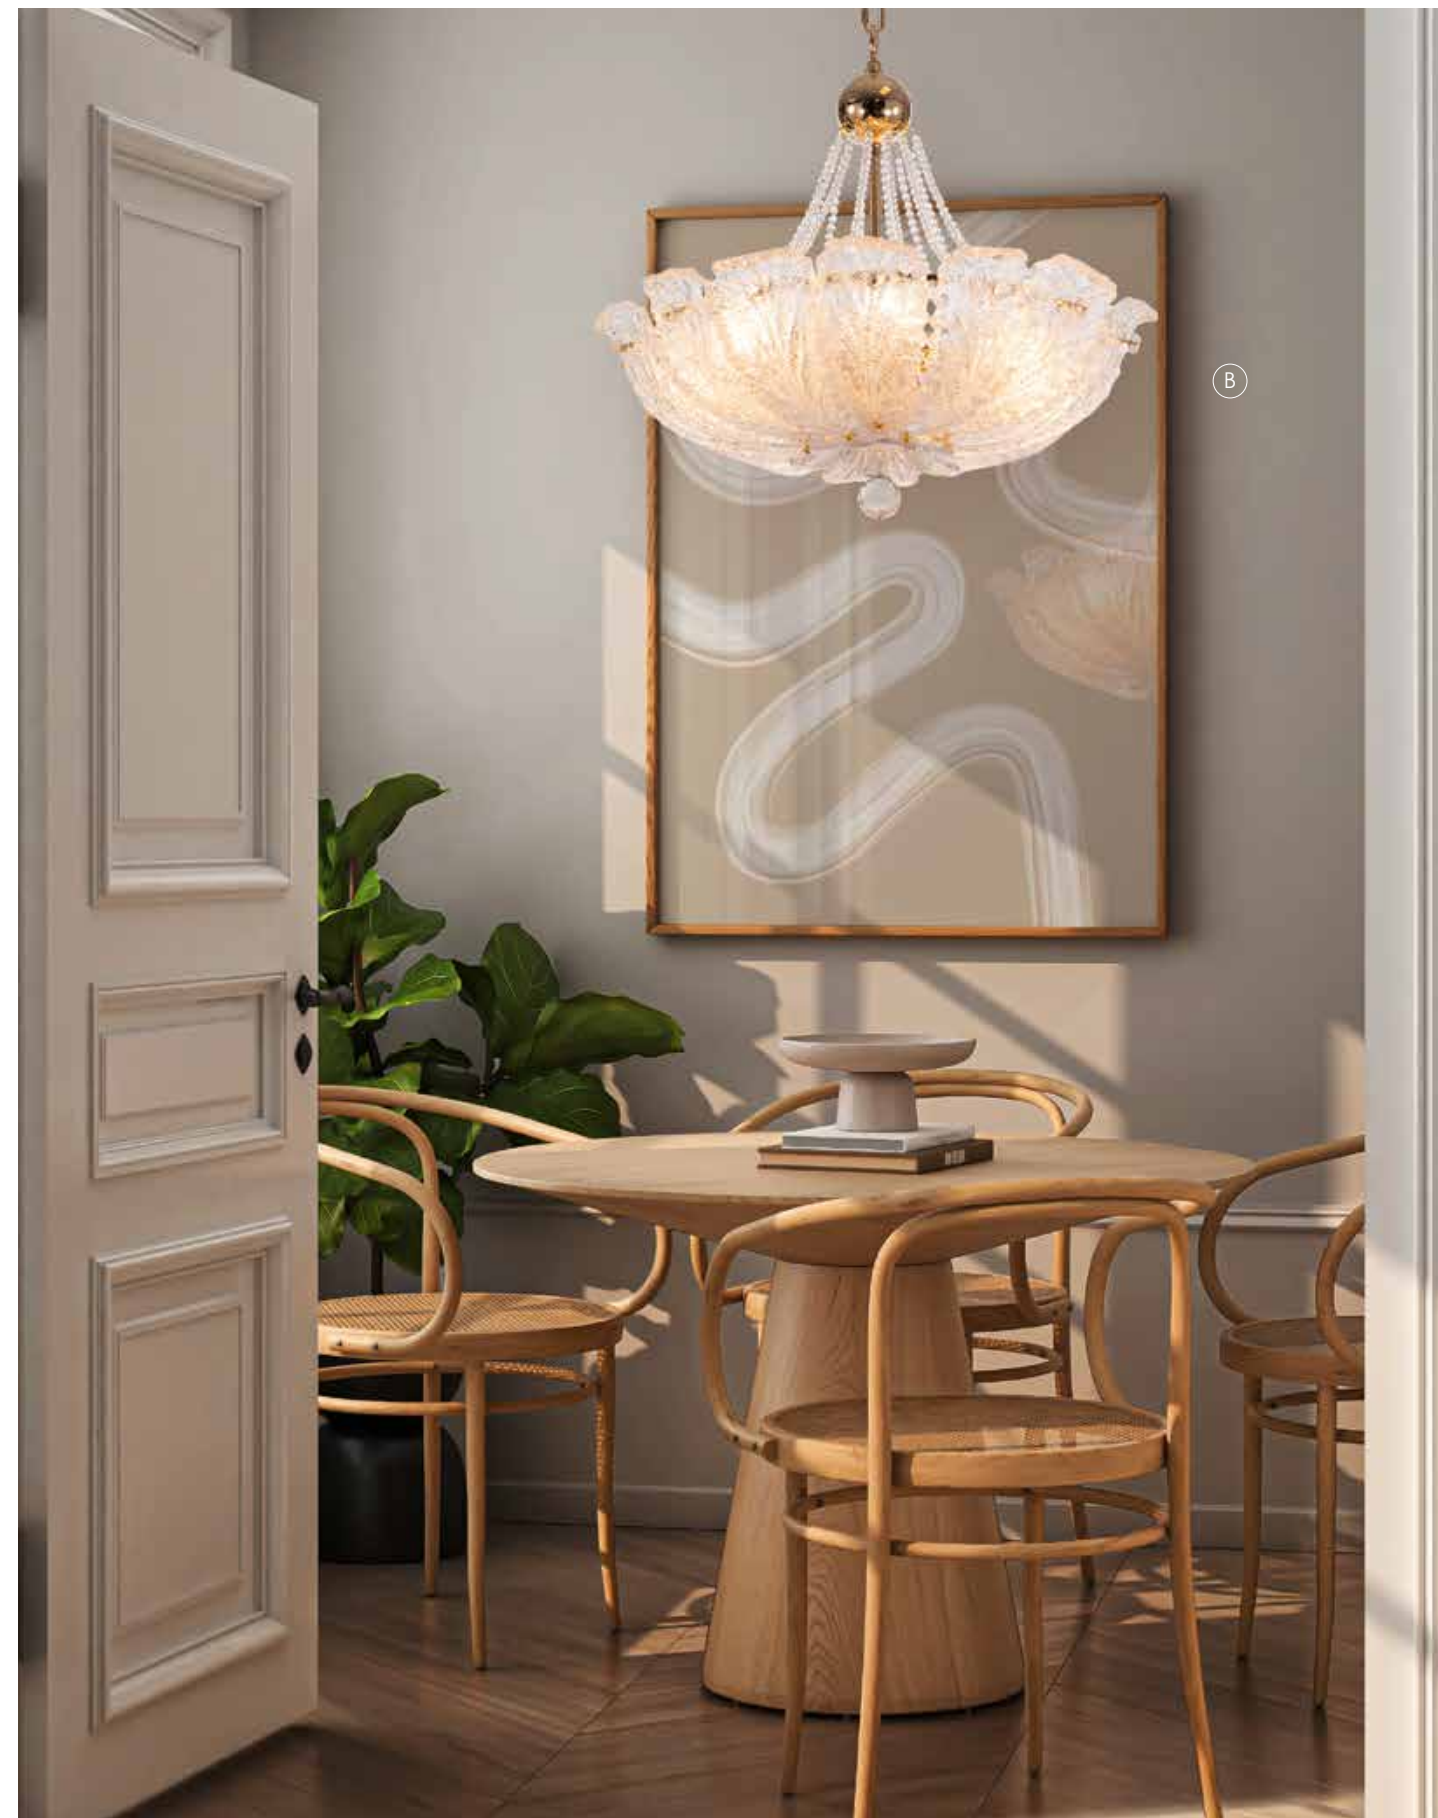

HERBARY

АРТИКУЛ ТОВАРА	ИСПОЛНЕНИЕ	Ø, см	Н, см	ИСТОЧНИК СВЕТА
А 10693	золото / блески в стекле	60	14	E14 x 7 шт + LED
10692	3D золото / прозрачное стекло	60	14	E14 x 7 шт + LED
11308	золото / блески в стекле	80	24	E14 x 14 шт + LED
В 10821	золото / прозрачное стекло	53	55	E14 x 7 шт

В этой серии есть бра

Больше товаров из этой серии: