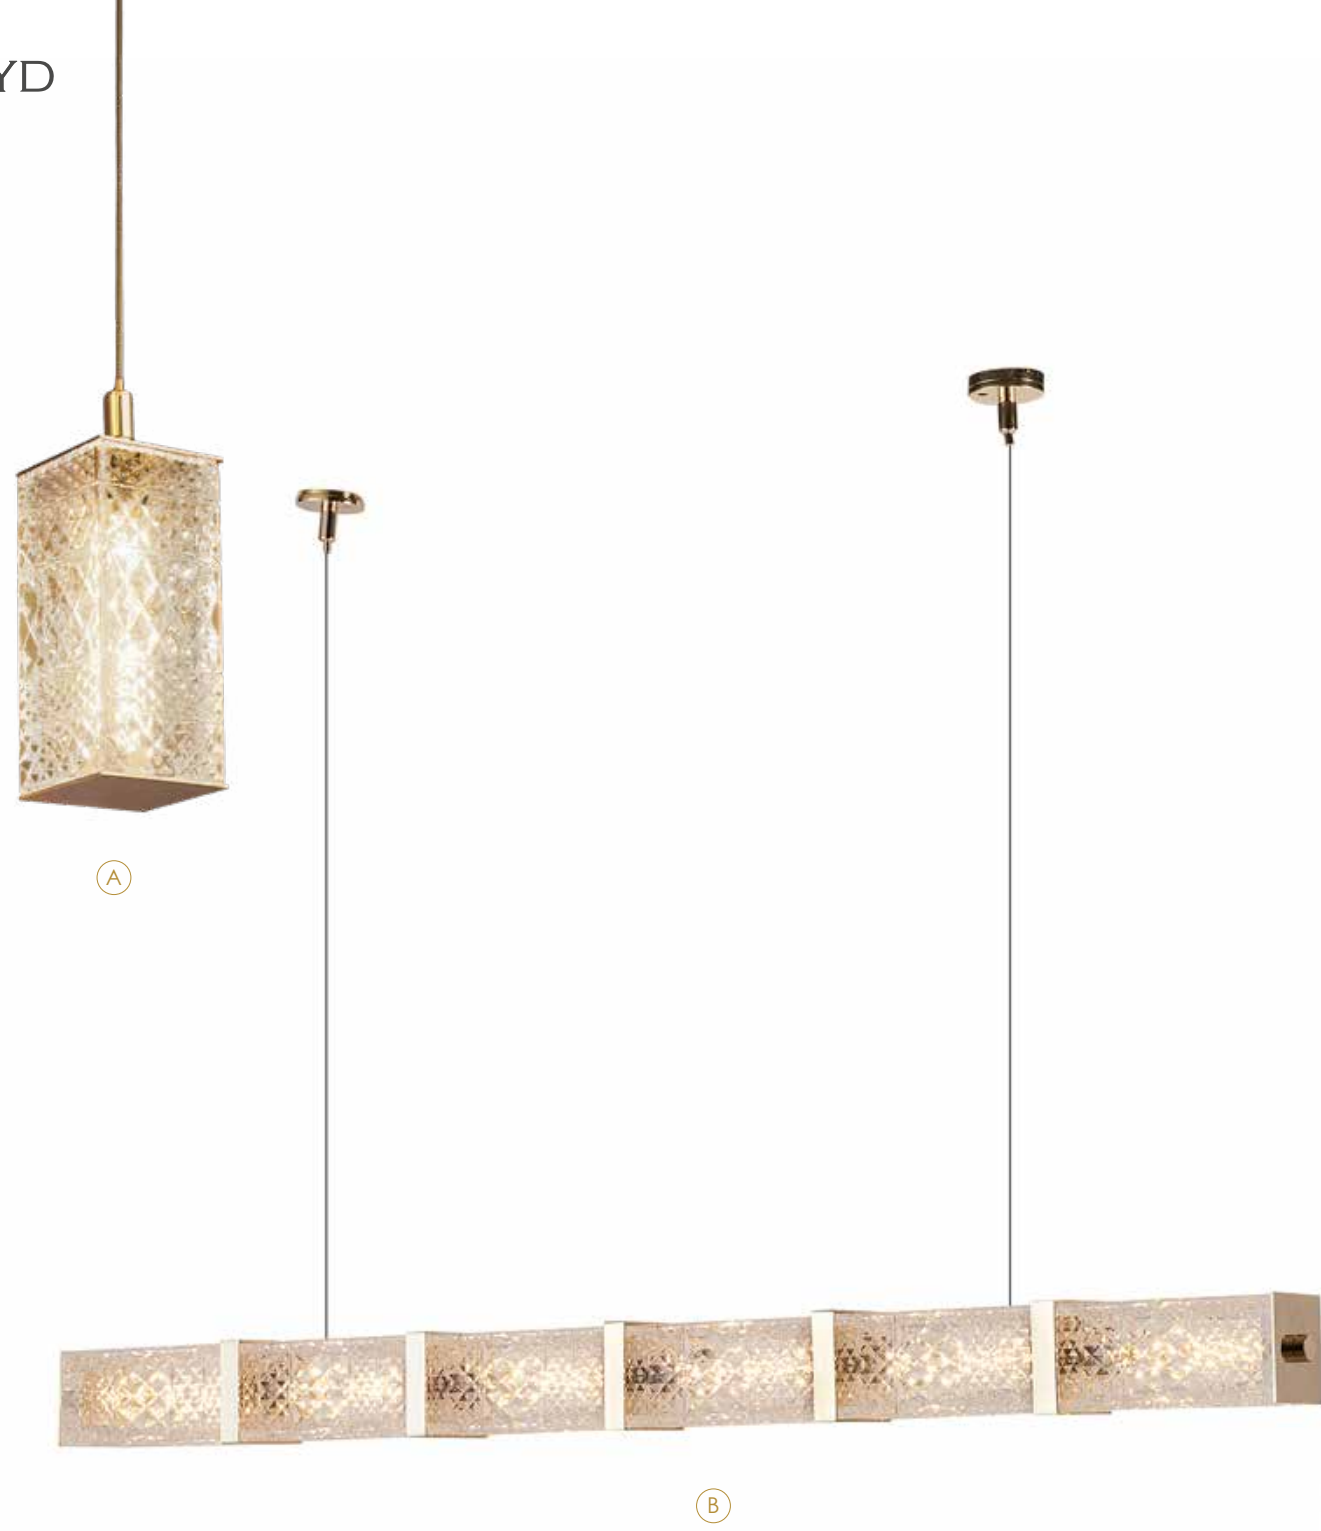

PROMENADE

	Артикул товара	Исполнение	W, см	H, см	L, см	Источник света
A	11526	золото	8	23	8	LED, 6 Вт
B	11527	золото	8	8	110	LED, 25 Вт

В этой серии
есть бра

стр. 180

Больше товаров
из этой серии: