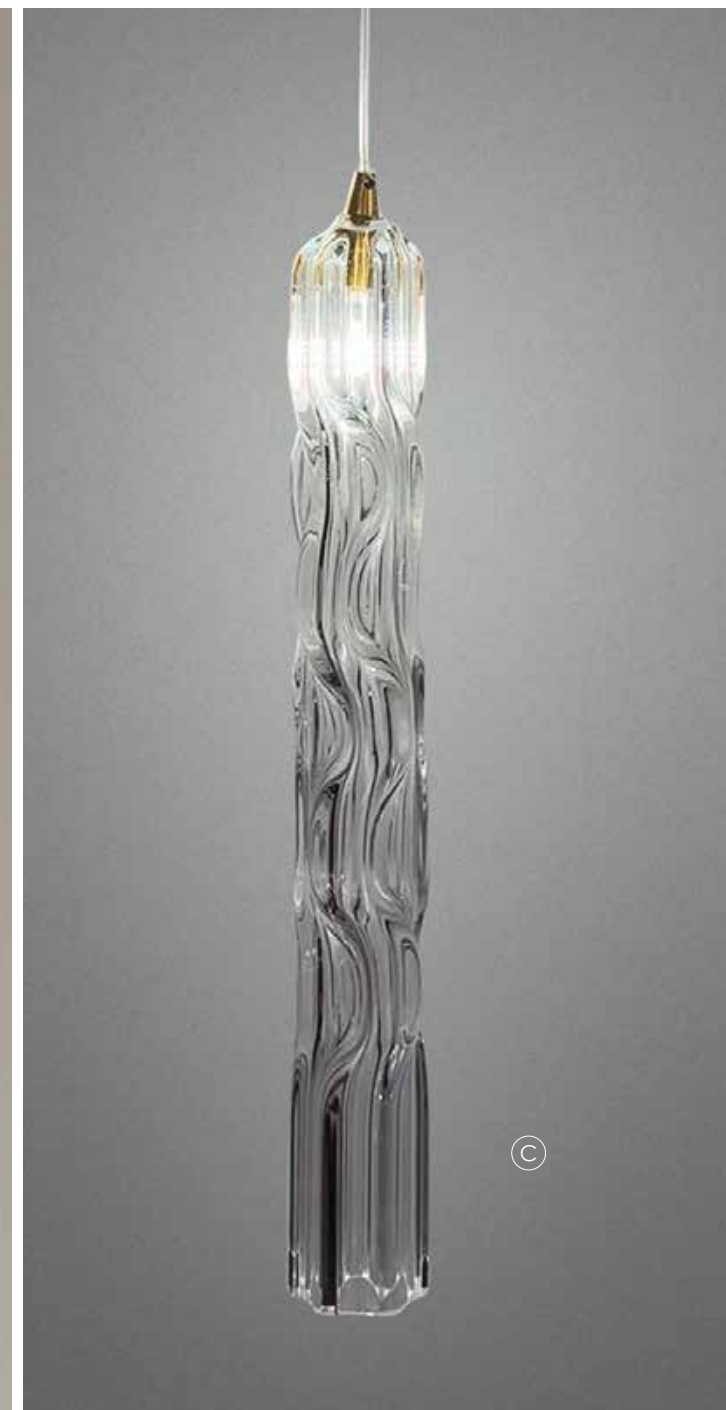

Больше товаров из этой серии:

A

B

C

ICEBERG

	Артикул товара	Исполнение	Ø, см	Н, см	Источник света
A	11640	латунь / янтарное стекло	5	35	E14 x 1 шт
	11642	латунь / янтарное стекло	8	35	E14 x 1 шт
	11655	хром / янтарное стекло	8	35	E14 x 1 шт
	11643	латунь / белое стекло	8	35	E14 x 1 шт
B	11656	хром / белое стекло	8	35	E14 x 1 шт
C	11641	латунь / прозрачн. стекло	5	35	E14 x 1 шт