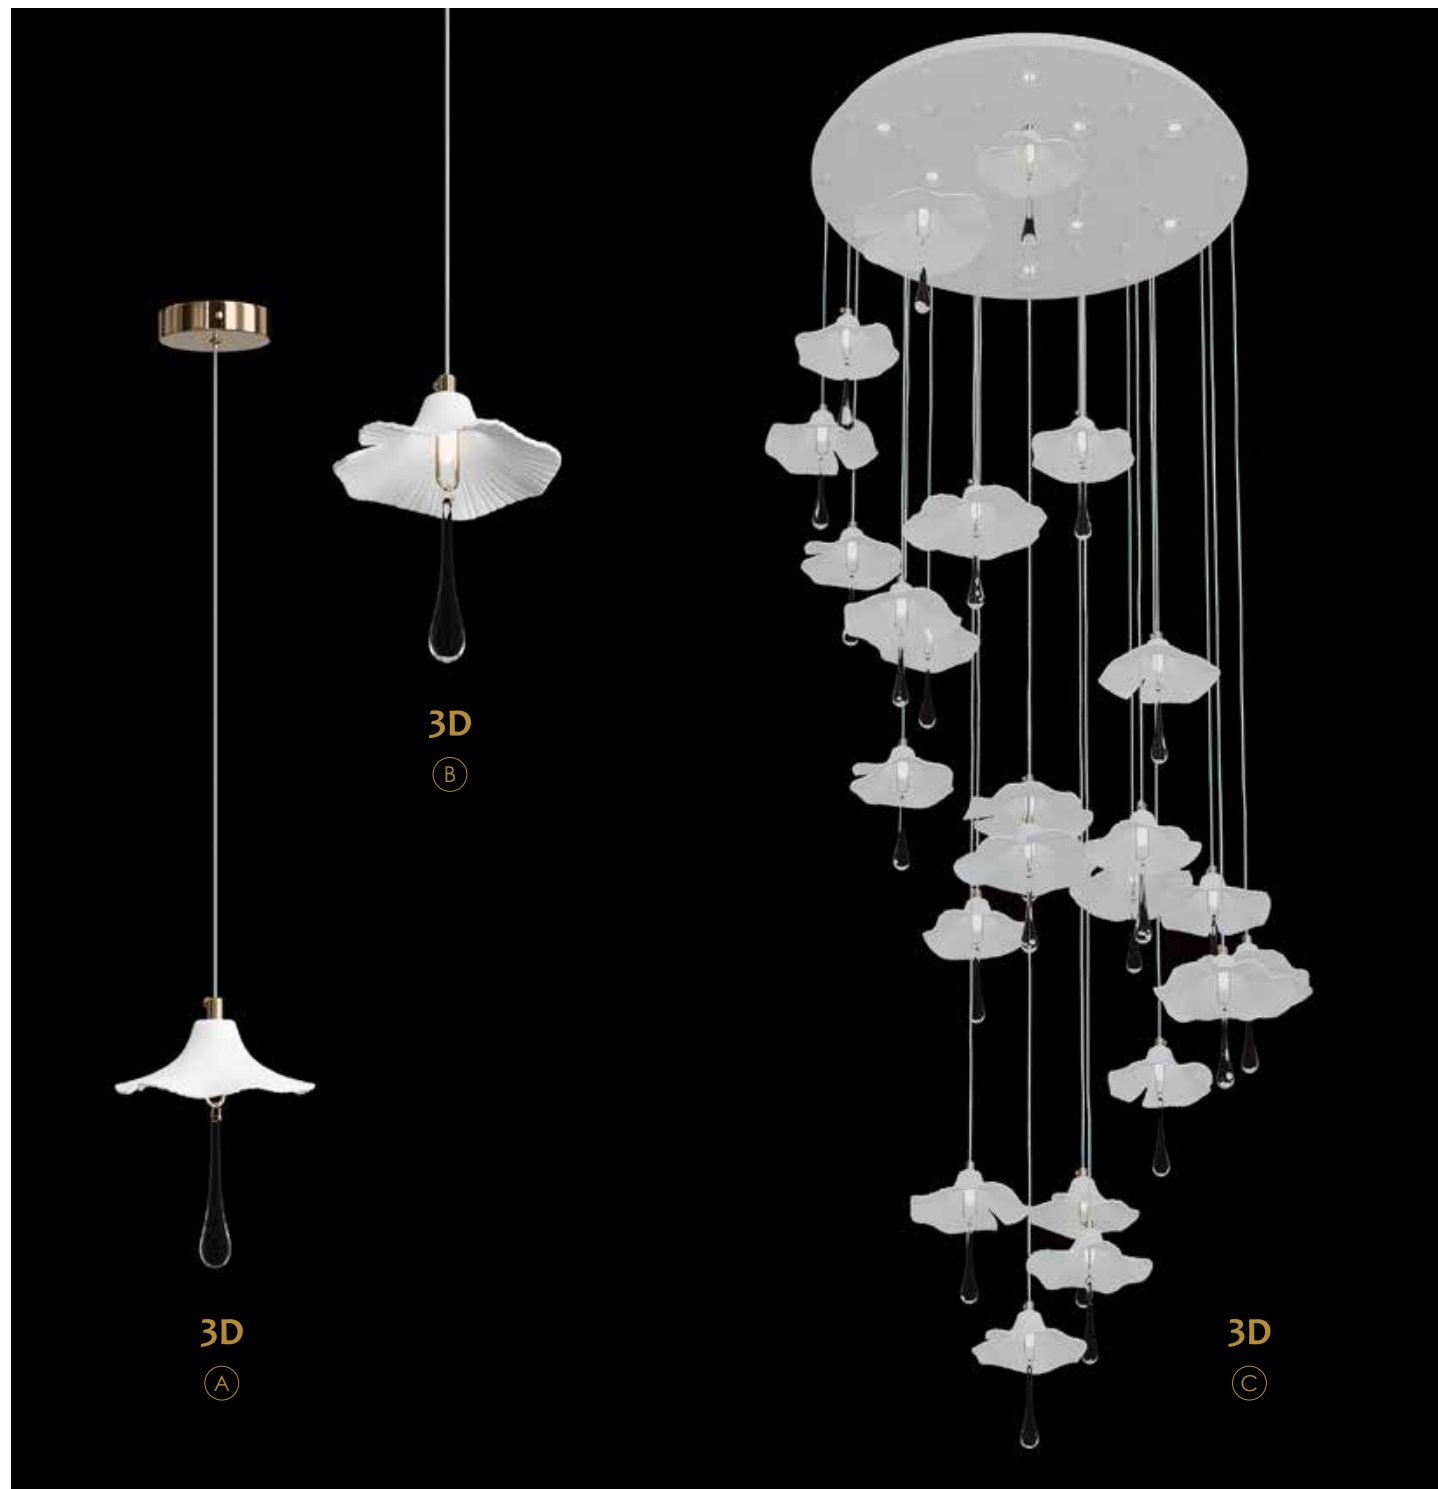

SHANGRILA

	Артикул товара	3D	Исполнение	Ø, см	Н, см	Источник света
A	11467	3D	золото / керамика	16	22	G4 x 1 шт
B	11468	3D	золото / керамика	22	22	G4 x 1 шт
C	11490	3D	белый / керамика	80	250	GU10 x 9 шт + G4 x 24 шт
D	11491	3D	белый / керамика	100	120	GU10 x 9 шт + G4 x 24 шт

Больше товаров из этой серии: