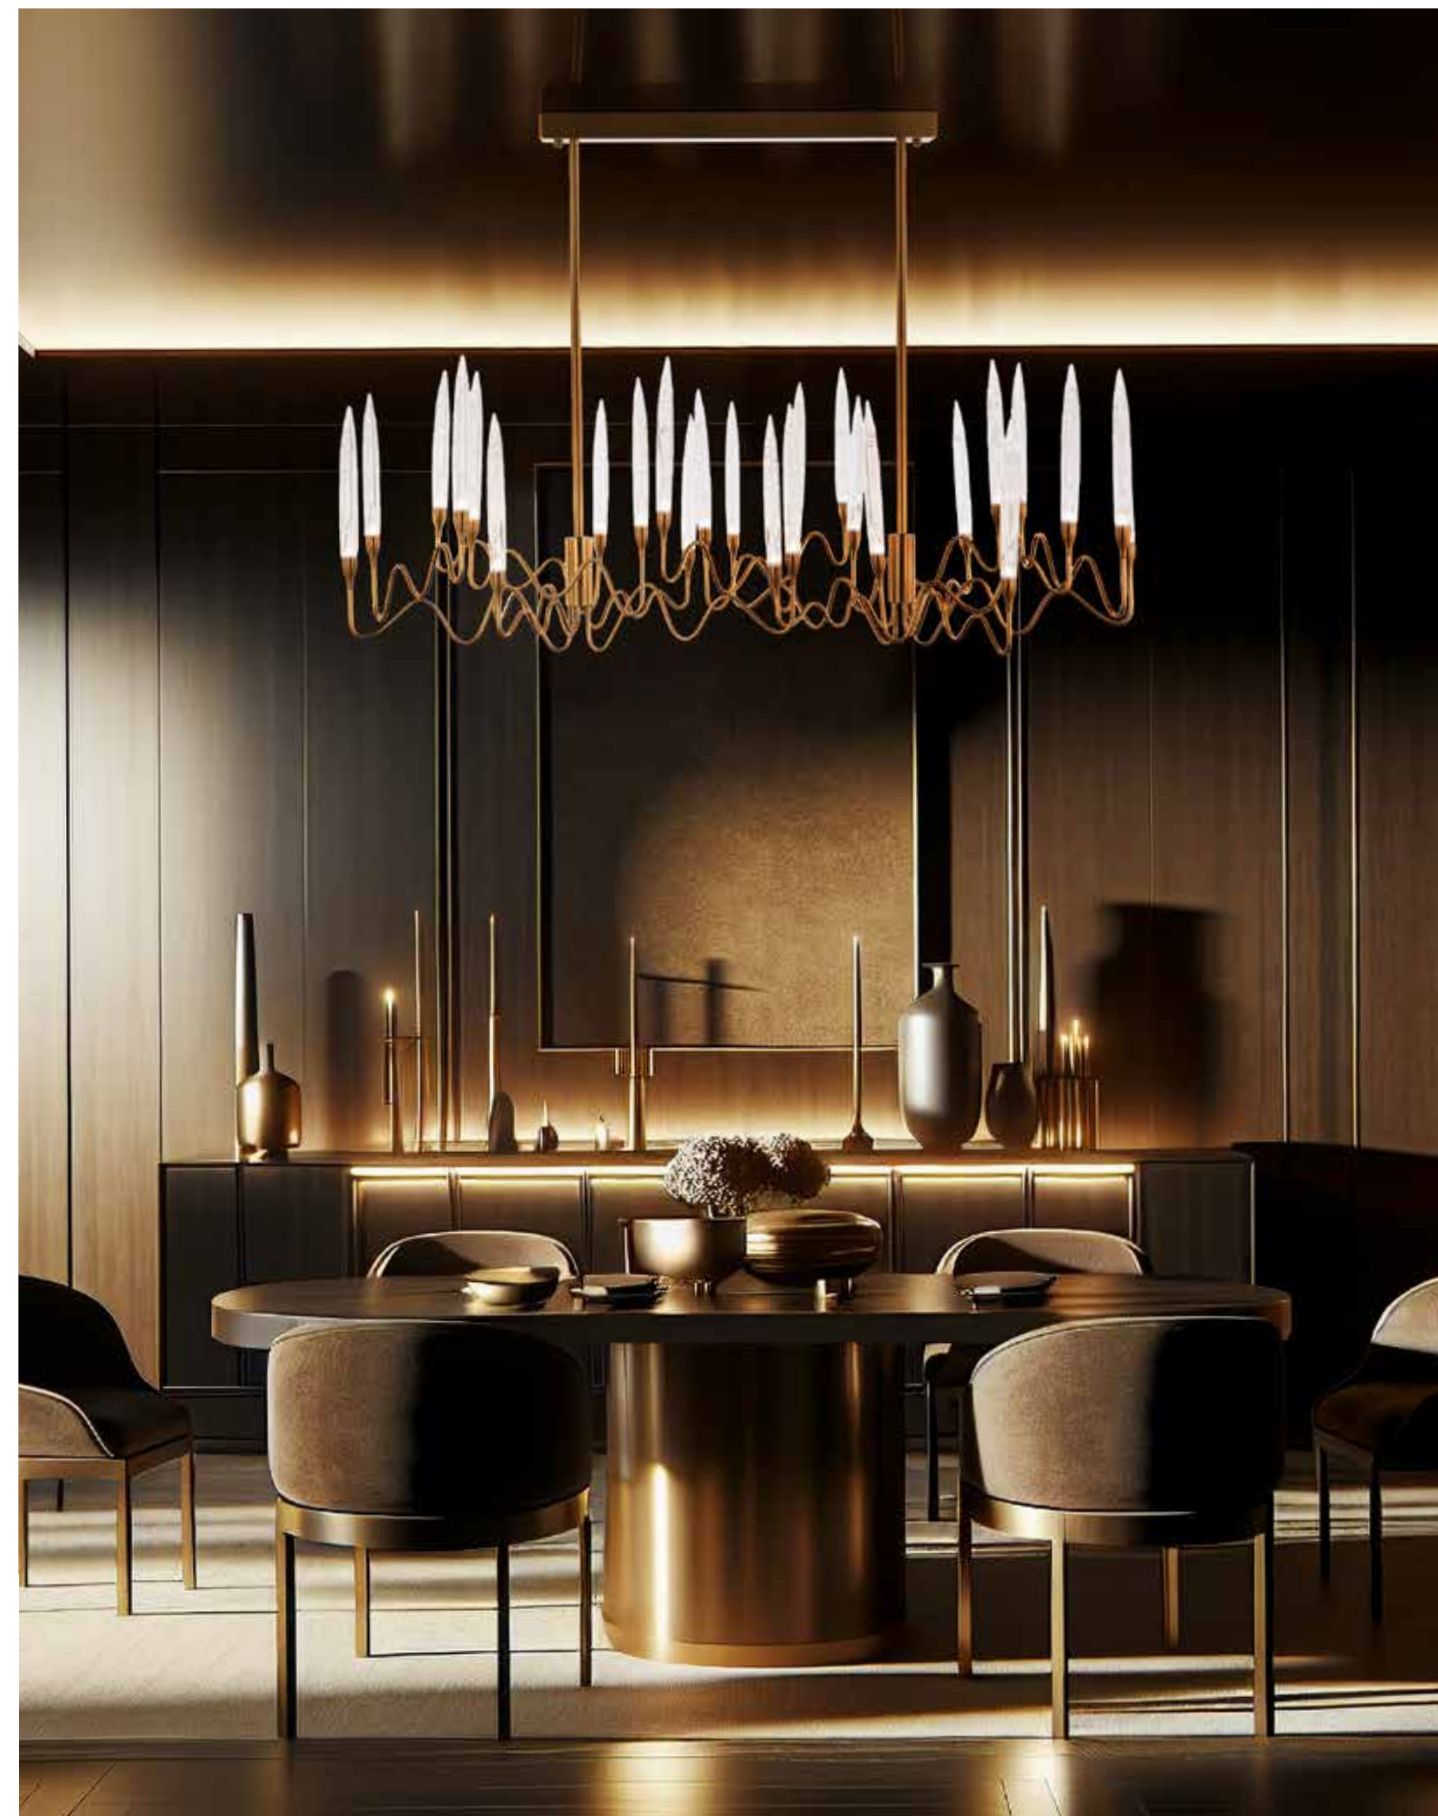

3D
A

B

ZOAR

	Артикул товара	3D	Исполнение	Ø / W, см	H, см	L, см	Источник света
A	10764	3D	латунь	60	115		G4 x 12 шт
	10456		латунь	100	115		G4 x 30 шт
	10416		хром	60	115		G4 x 12 шт
B	10765	3D	латунь	70	115		G4 x 16 шт
	10407		латунь	35	115	120	G4 x 26 шт

В этой серии
есть бра

стр. 276

Больше товаров
из этой серии: