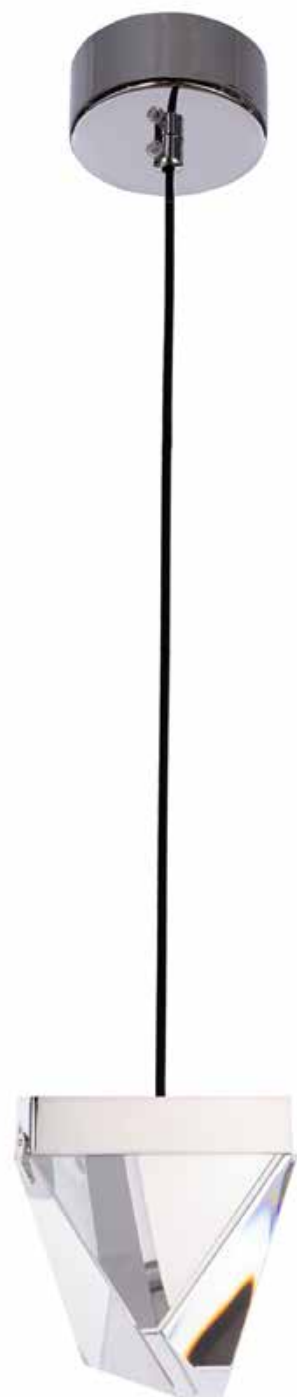

Больше товаров из этой серии:

A

3D

B

PARETO

	Артикул товара	Исполнение	Ø, см	Н, см	Источник света
A	11063	черный	6	35	E27 x 1 шт
B	11062	3D латунь	6	35	E27 x 1 шт

Больше товаров из этой серии:

3D
A