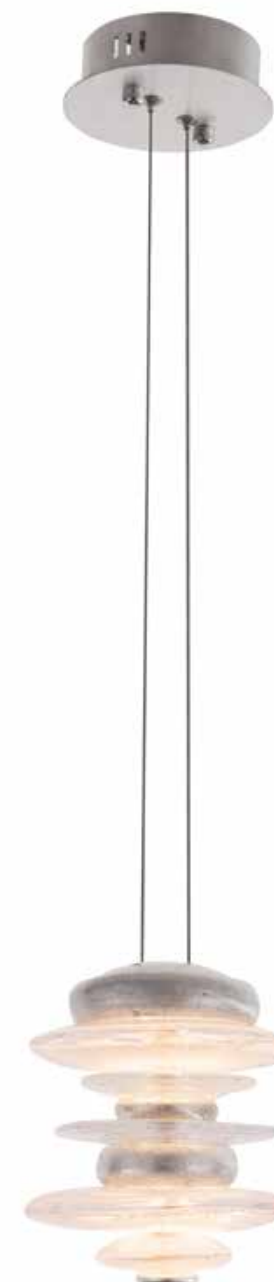

GEFEST

	Артикул товара	Исполнение	Ø, см	Н, см	Источник света
A	10388	серебро сусальное	15	18	LED, 10 Вт
	11186	серебро сусальное	15	29	LED, 15 Вт
	11185	3D золото сусальное	15	18	LED, 10 Вт
B	10389	золото сусальное	15	29	LED, 15 Вт

В этой серии есть бра

стр. 270

Больше товаров из этой серии: