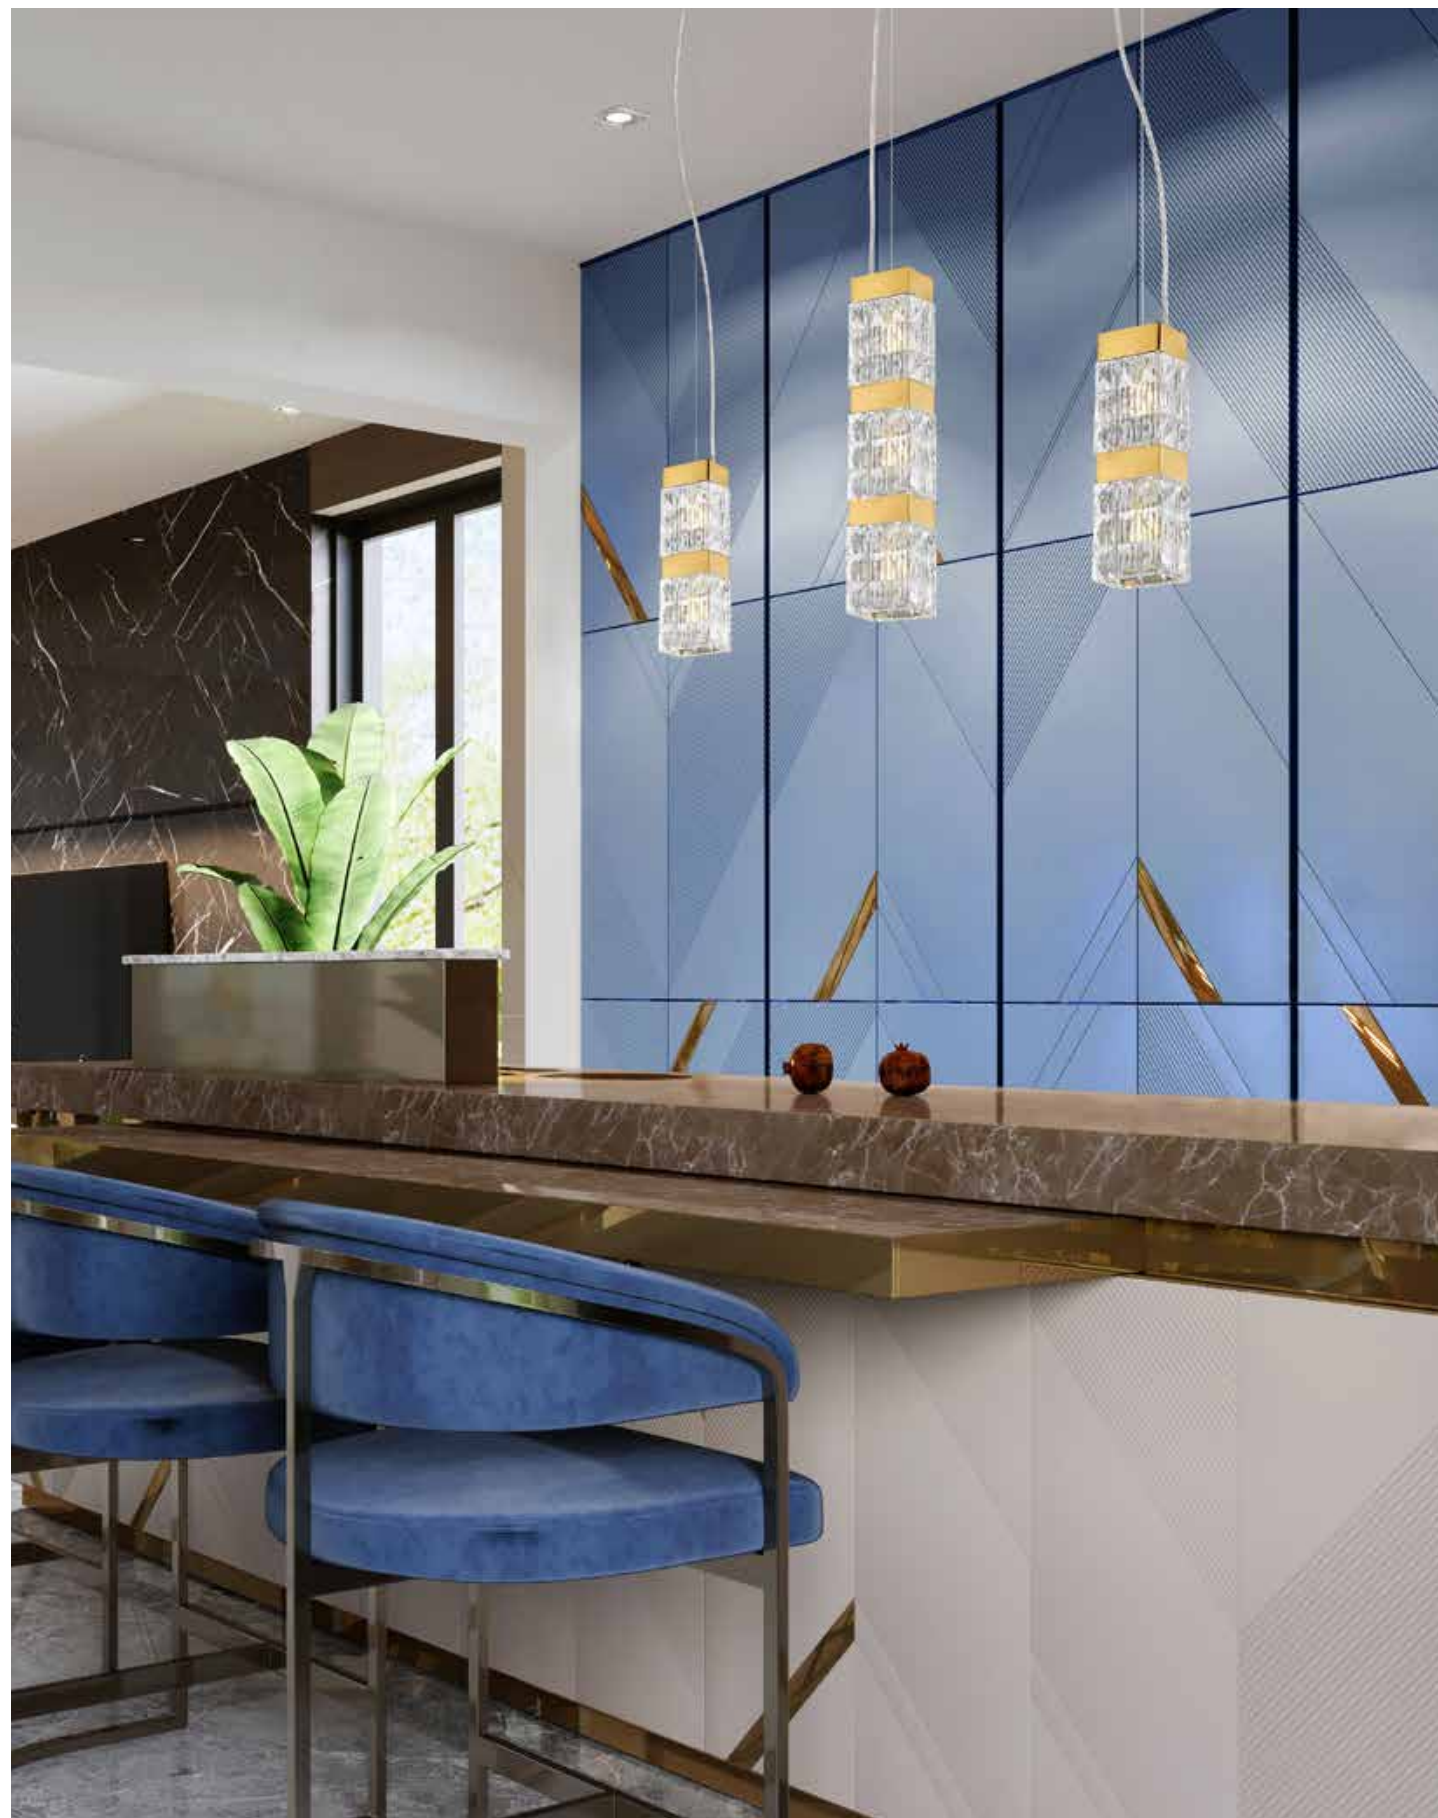

3D
A

3D
B

CORUND

	АРИКУЛ ТОВАРА	ИСПОЛНЕНИЕ	W, см	H, см	L, см	ИСТОЧНИК СВЕТА
A	10682	3D латунь	8	30	11	G9 x 2 шт
B	10683	3D латунь	8	45	11	G9 x 3 шт
	10712	хром	8	30	11	G9 x 2 шт
	10713	хром	8	45	11	G9 x 3 шт

В этой серии есть бра

стр. 284

Больше товаров из этой серии: