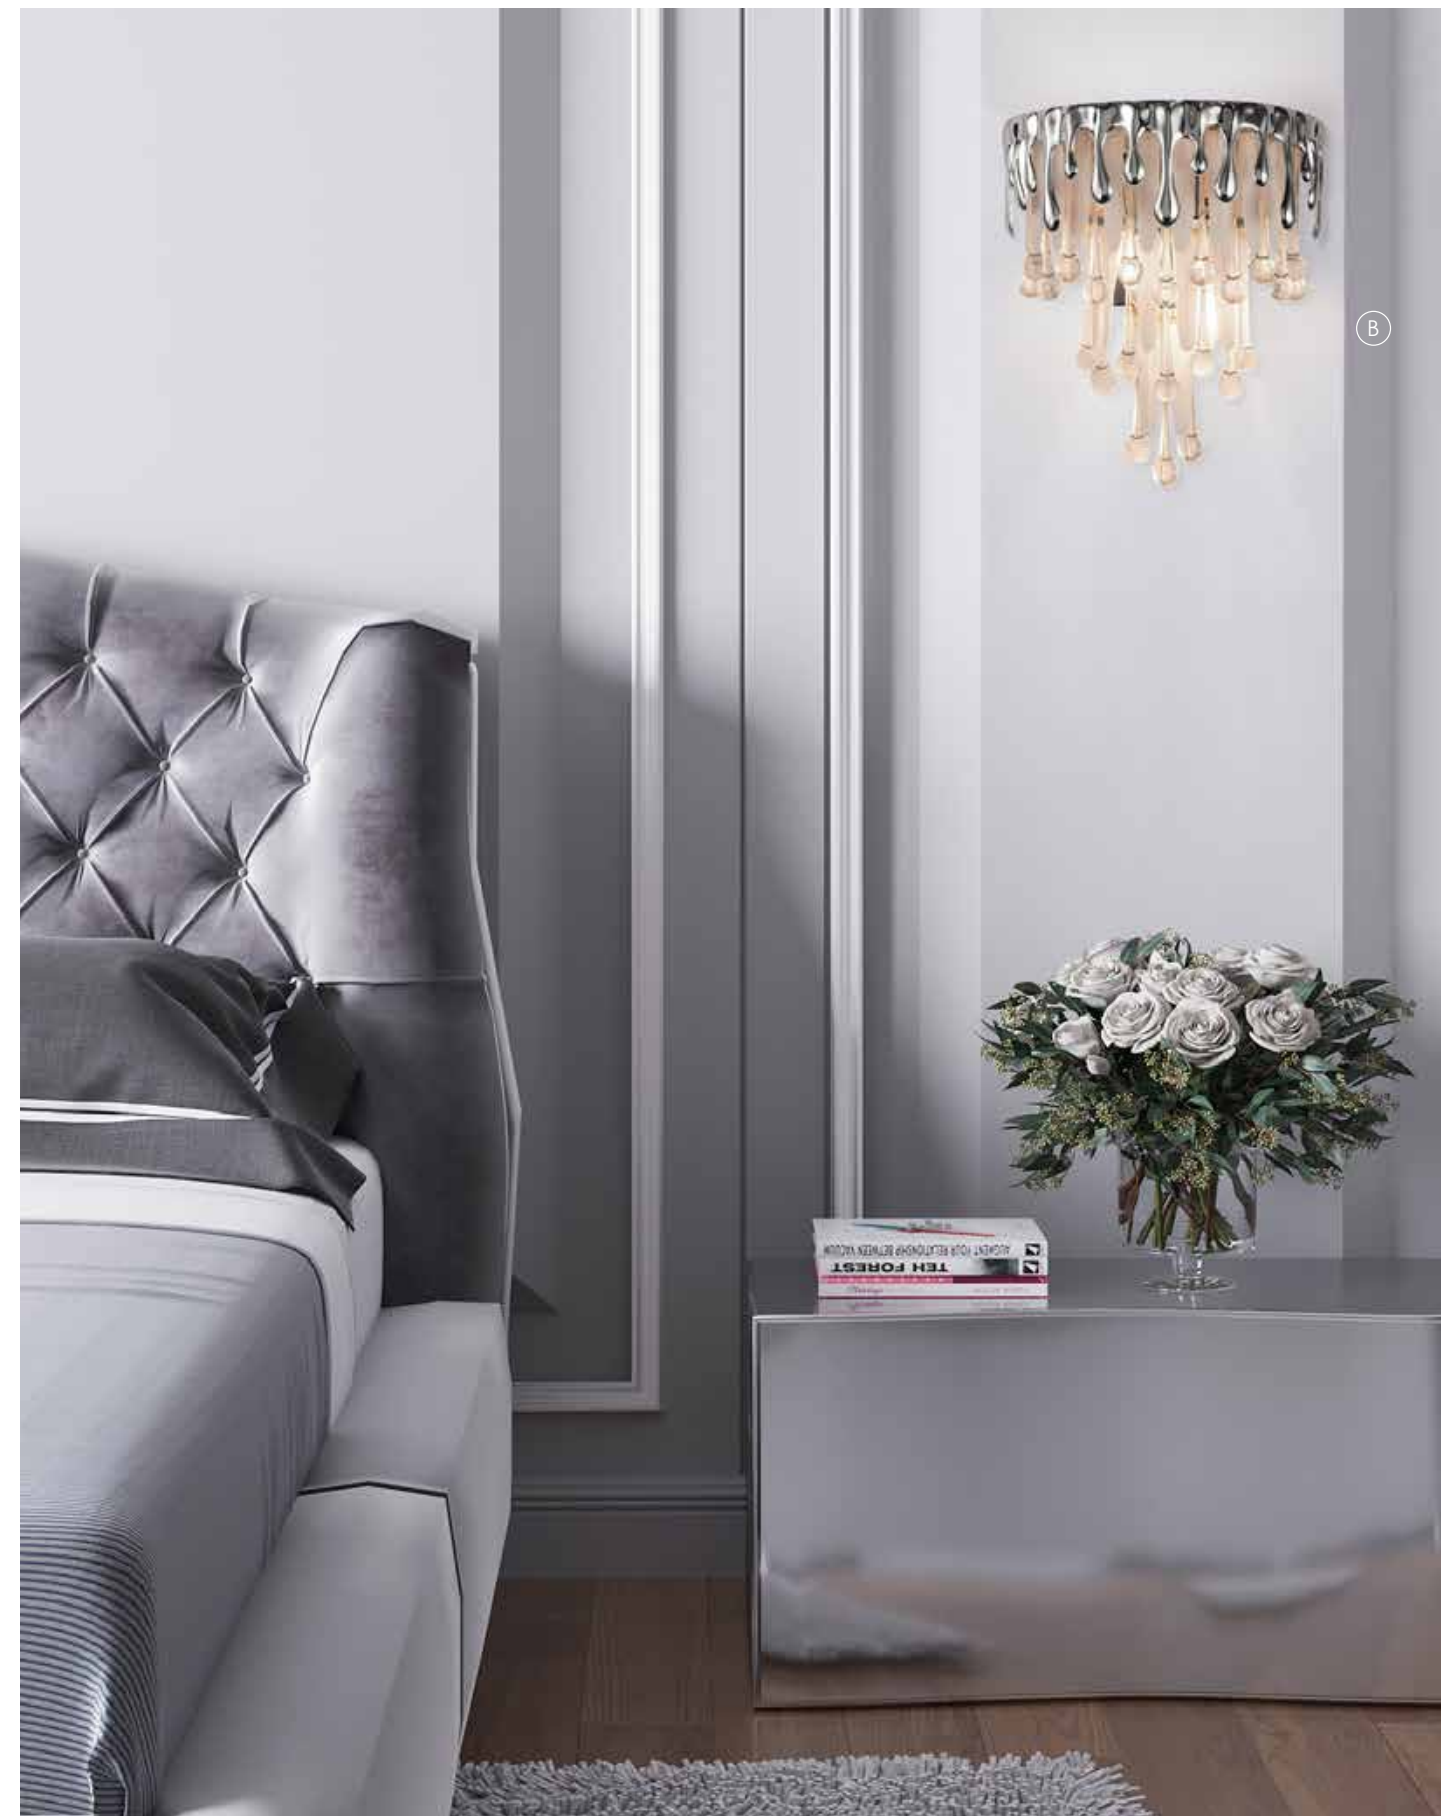

CEYLON

В	Артикул товара	Исполнение	W, см	H, см	Глубина, см	Источник света
B	20278	золото / стекло, керамика	41	35	19	E14 x 3 шт

В этой серии
есть люстры

стр. 160

Больше товаров
из этой серии:

3D
A

B

CAPULETTI