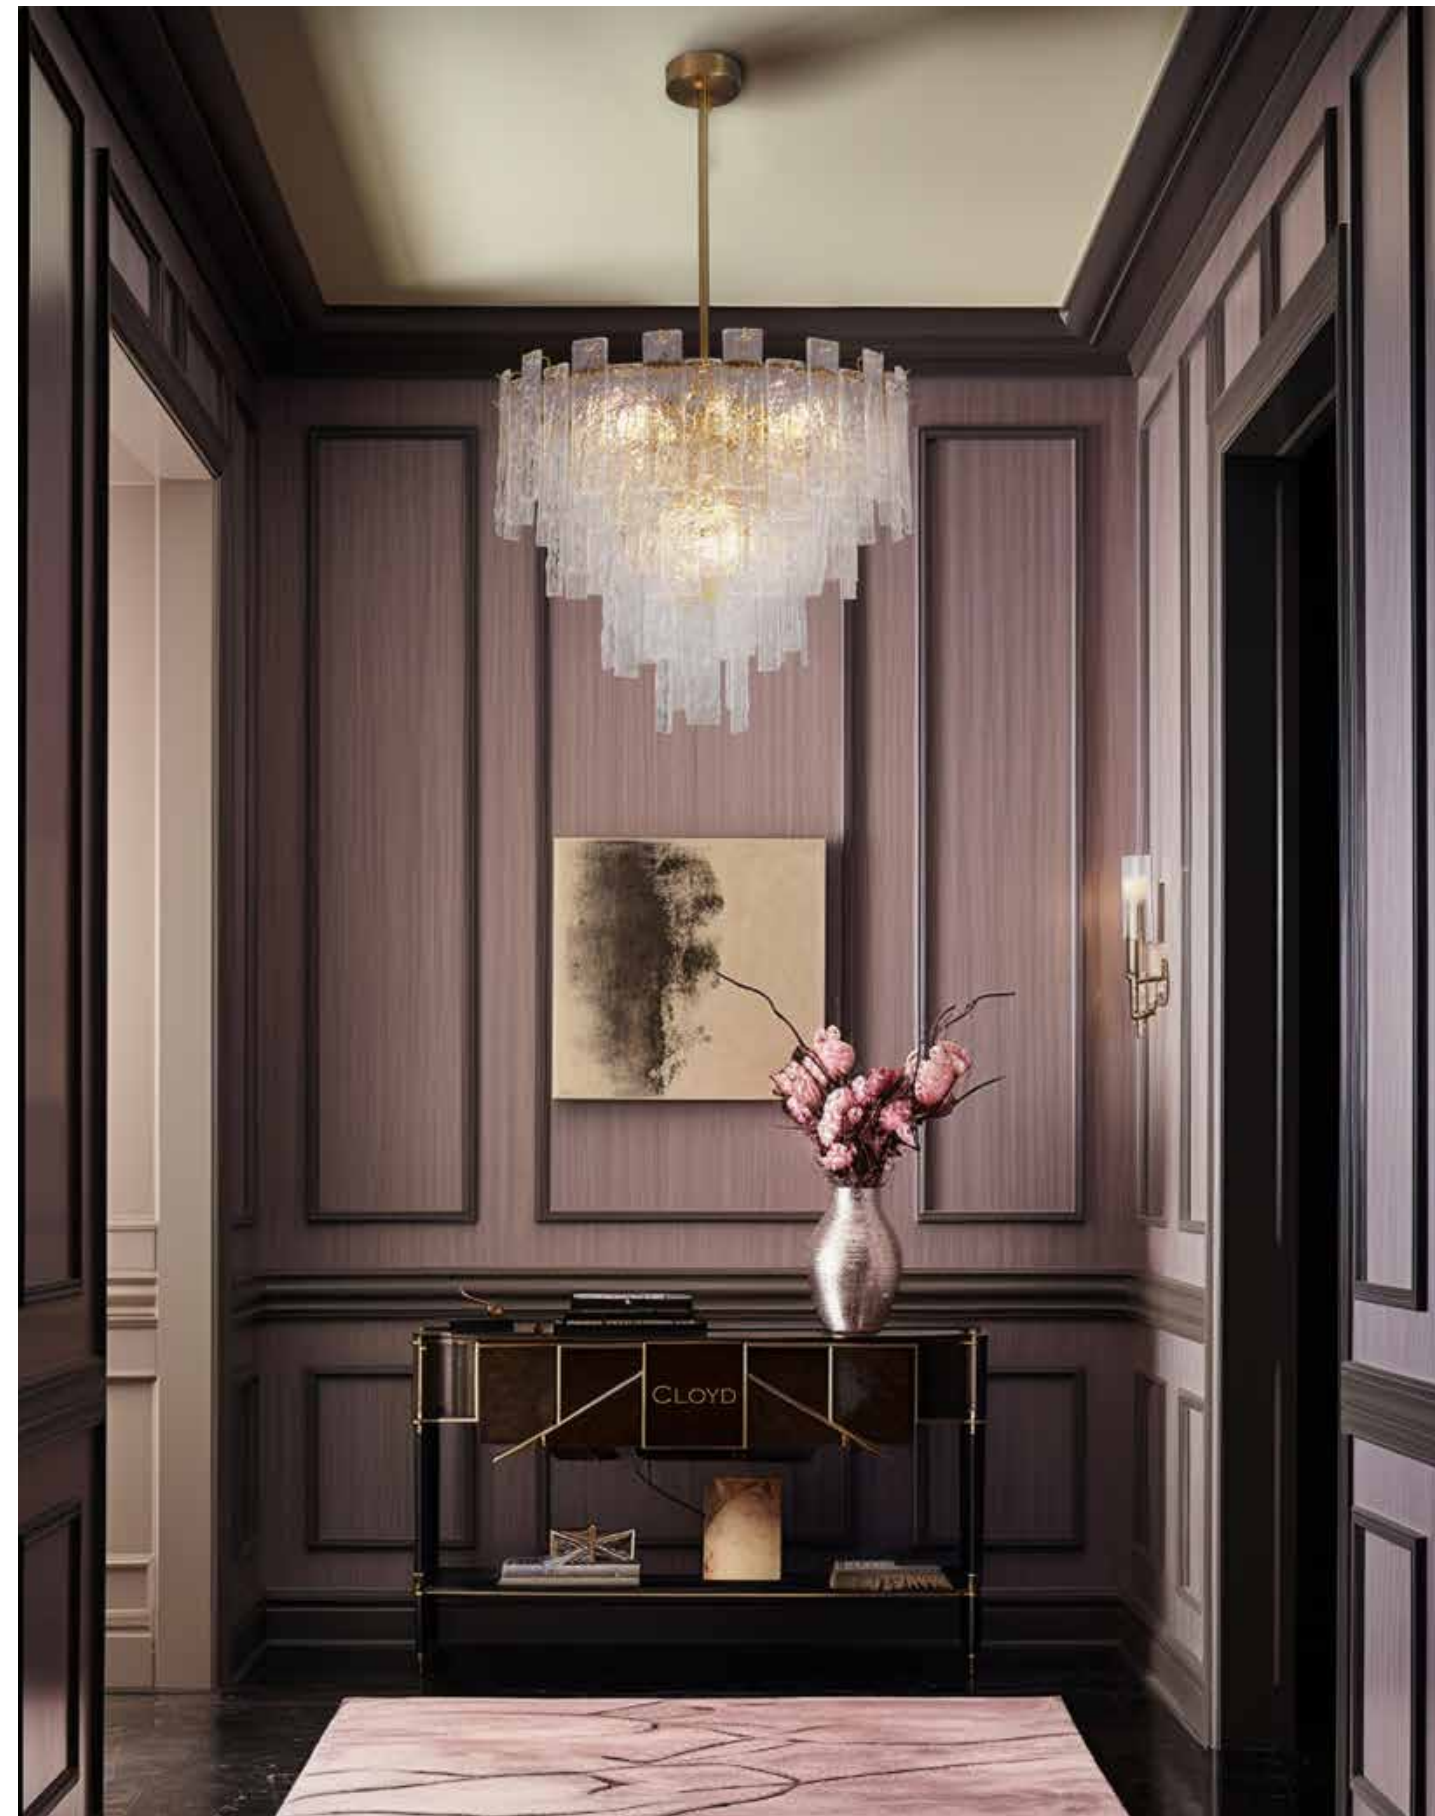

В этой серии есть бра

стр. 204

Больше товаров из этой серии:

RADIANTA

	Артикул товара	Исполнение	Ø / W, см	H, см	L, см	Источник света
A	11230	золото / хрусталь	46	11		LED, 50 Вт
	11231	3D золото / хрусталь	63	11		LED, 70 Вт
B	11232	3D золото / хрусталь	80	11		LED, 100 Вт
	11234	золото / хрусталь	52	11	52	LED, 65 Вт
D	11233	золото / хрусталь	37	11	102	LED, 100 Вт
C	11257	никель / хрусталь	46	11		LED, 50 Вт
	11258	никель / хрусталь	63	11		LED, 70 Вт
	11259	никель / хрусталь	80	11		LED, 100 Вт
	11261	никель / хрусталь	52	11	52	LED, 65 Вт
	11260	никель / хрусталь	37	11	102	LED, 100 Вт