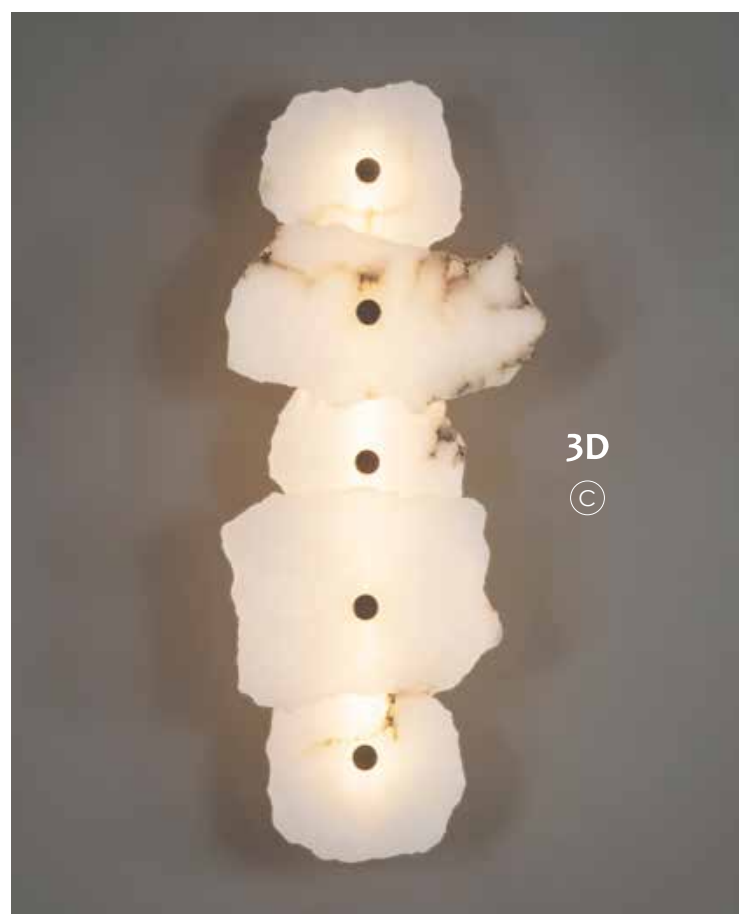

KNOSS

Артикул товара	Исполнение	W, см	H, см	Глубина, см	Источник света
A	20268 3D латунь / алебастр	15	19	11	LED, 7 Вт
B	20269 3D латунь / алебастр	20	35	11	LED, 12 Вт
C	20270 3D латунь / алебастр	20	51	11	LED, 20 Вт
D	20342 латунь / алебастр	19	71	10	LED, 28 Вт

В этой серии есть люстры

стр. 128

Больше товаров из этой серии: