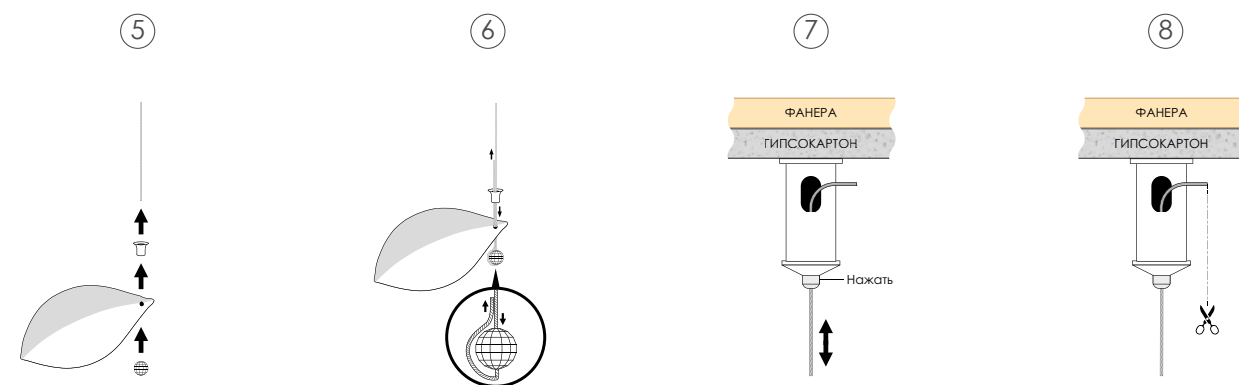

Пропустить трос сквозь зажим, в отверстие в декоративном элементе и в фиксирующей бусине.

Обвести трос вокруг бусины, продеть его в отверстие в декоративном элементе и пропустить трос сквозь зажим еще раз. Обрезать излишки троса.

Нажимая на наконечник держателя троса отрегулировать длину троса.

По завершении регулировки высоты подвеса – обрезать трос, выходящий из отверстия в корпусе крепления и спрятать остаток внутрь корпуса.