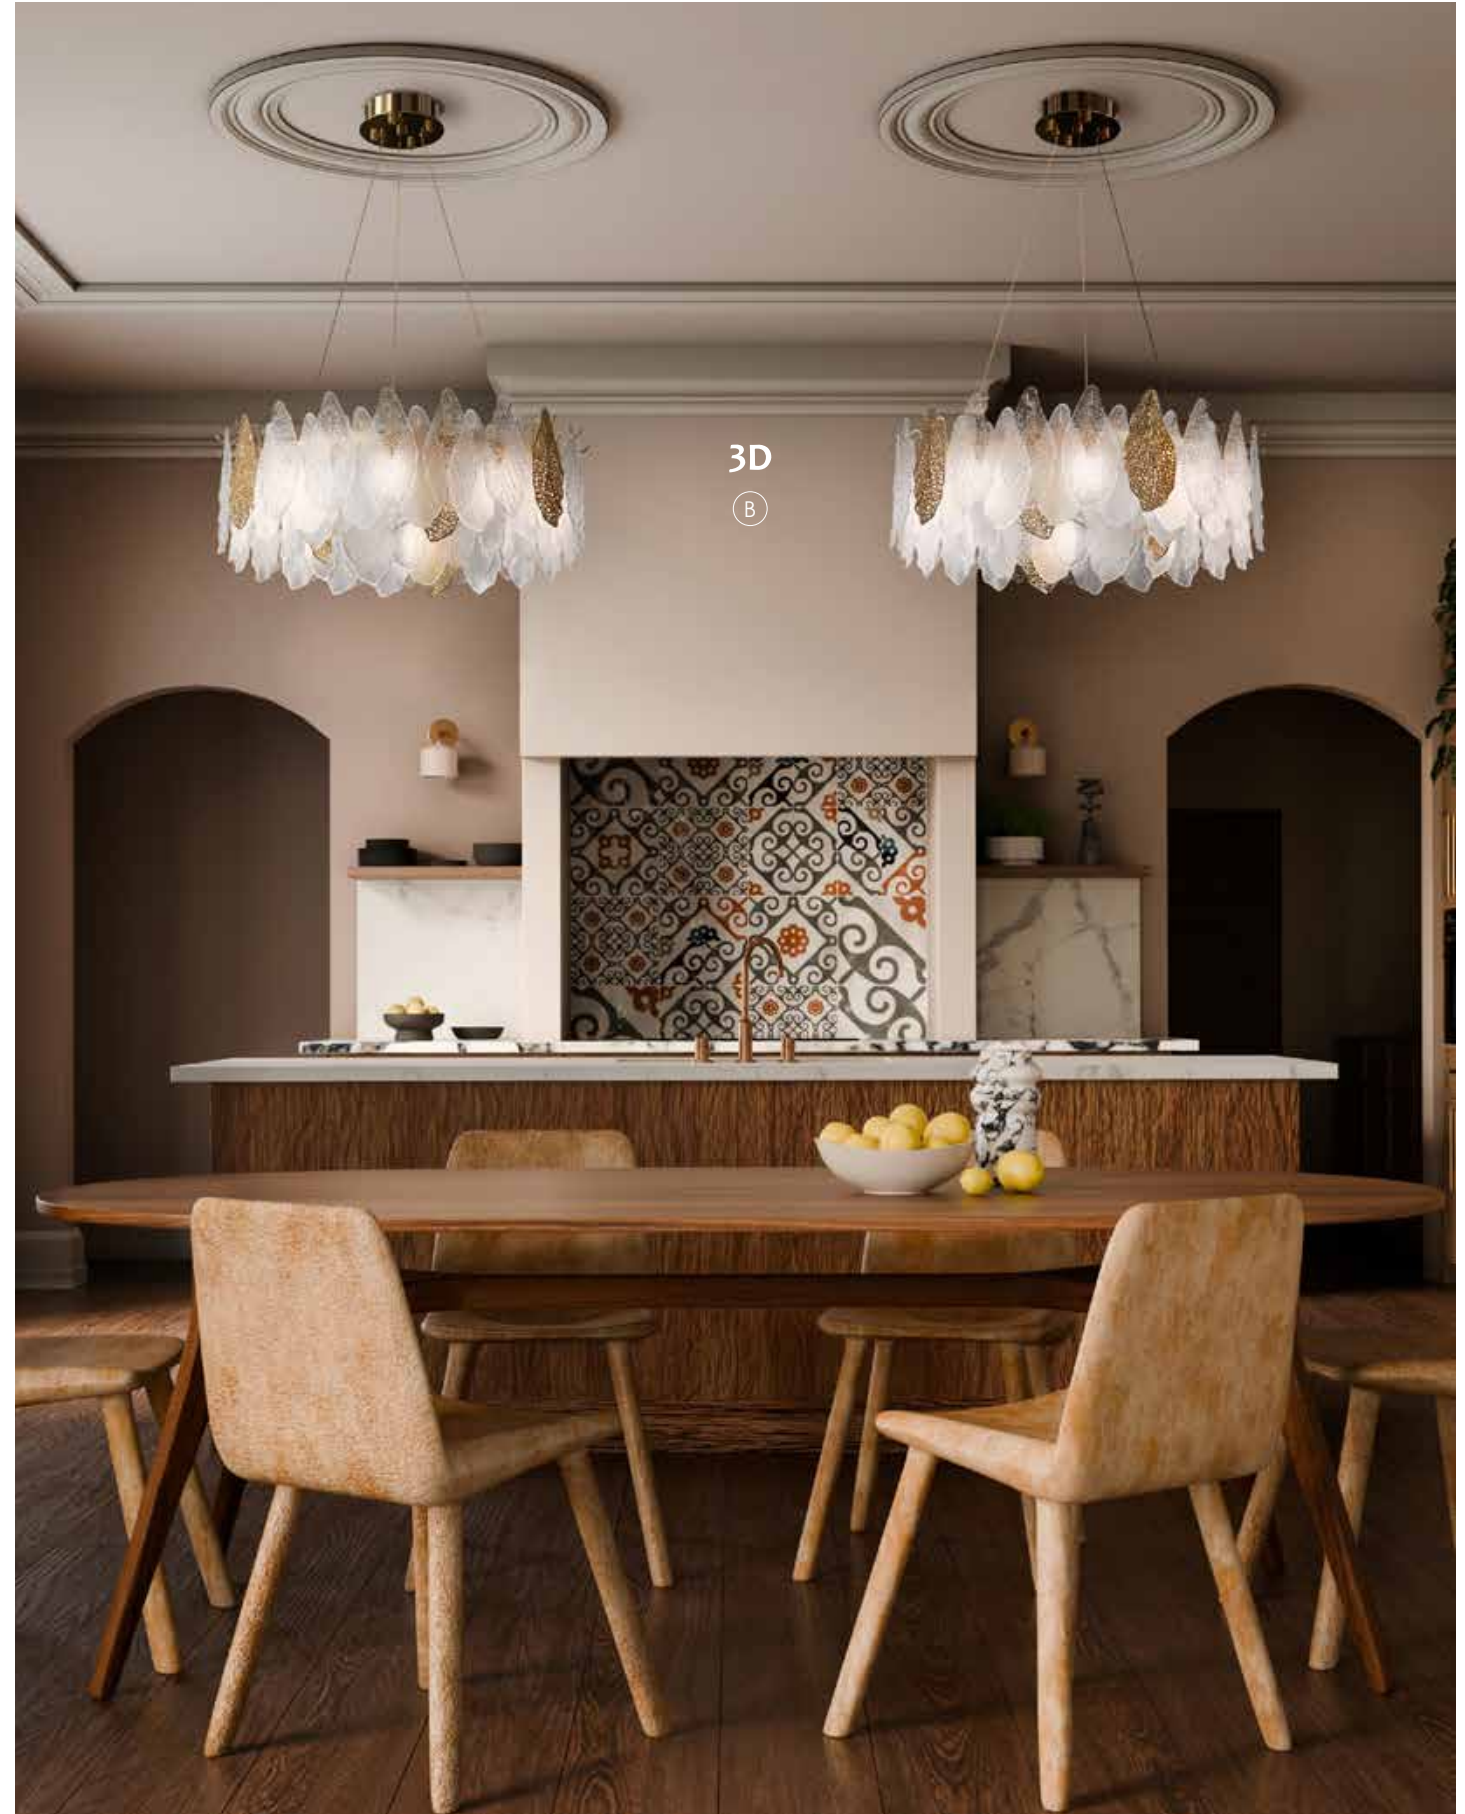

В этой серии есть бра

Больше товаров из этой серии:

стр. 226

А

3D
B

SENEGAL

А	Артикул товара	Исполнение	Ø / W, см	Н, см	L, см	Источник света
	11170	золото / стекло	50	20		E14 x 6 шт
B	10434	3D золото / стекло	60	20		E14 x 8 шт
	11171	3D золото / стекло	80	20		E14 x 12 шт
	11172	золото / стекло	80	85		E14 x 18 шт
	11173	золото / стекло	33	65	99	E14 x 10 шт
	10366	3D золото / стекло, керамика	60	48		E14 x 15 шт
A	10367	золото / стекло, керамика	80	60		E14 x 21 шт
	11177	золото / стекло, керамика	49	44		E14 x 8 шт
	11178	золото / стекло, керамика	30	38	105	E14 x 14 шт