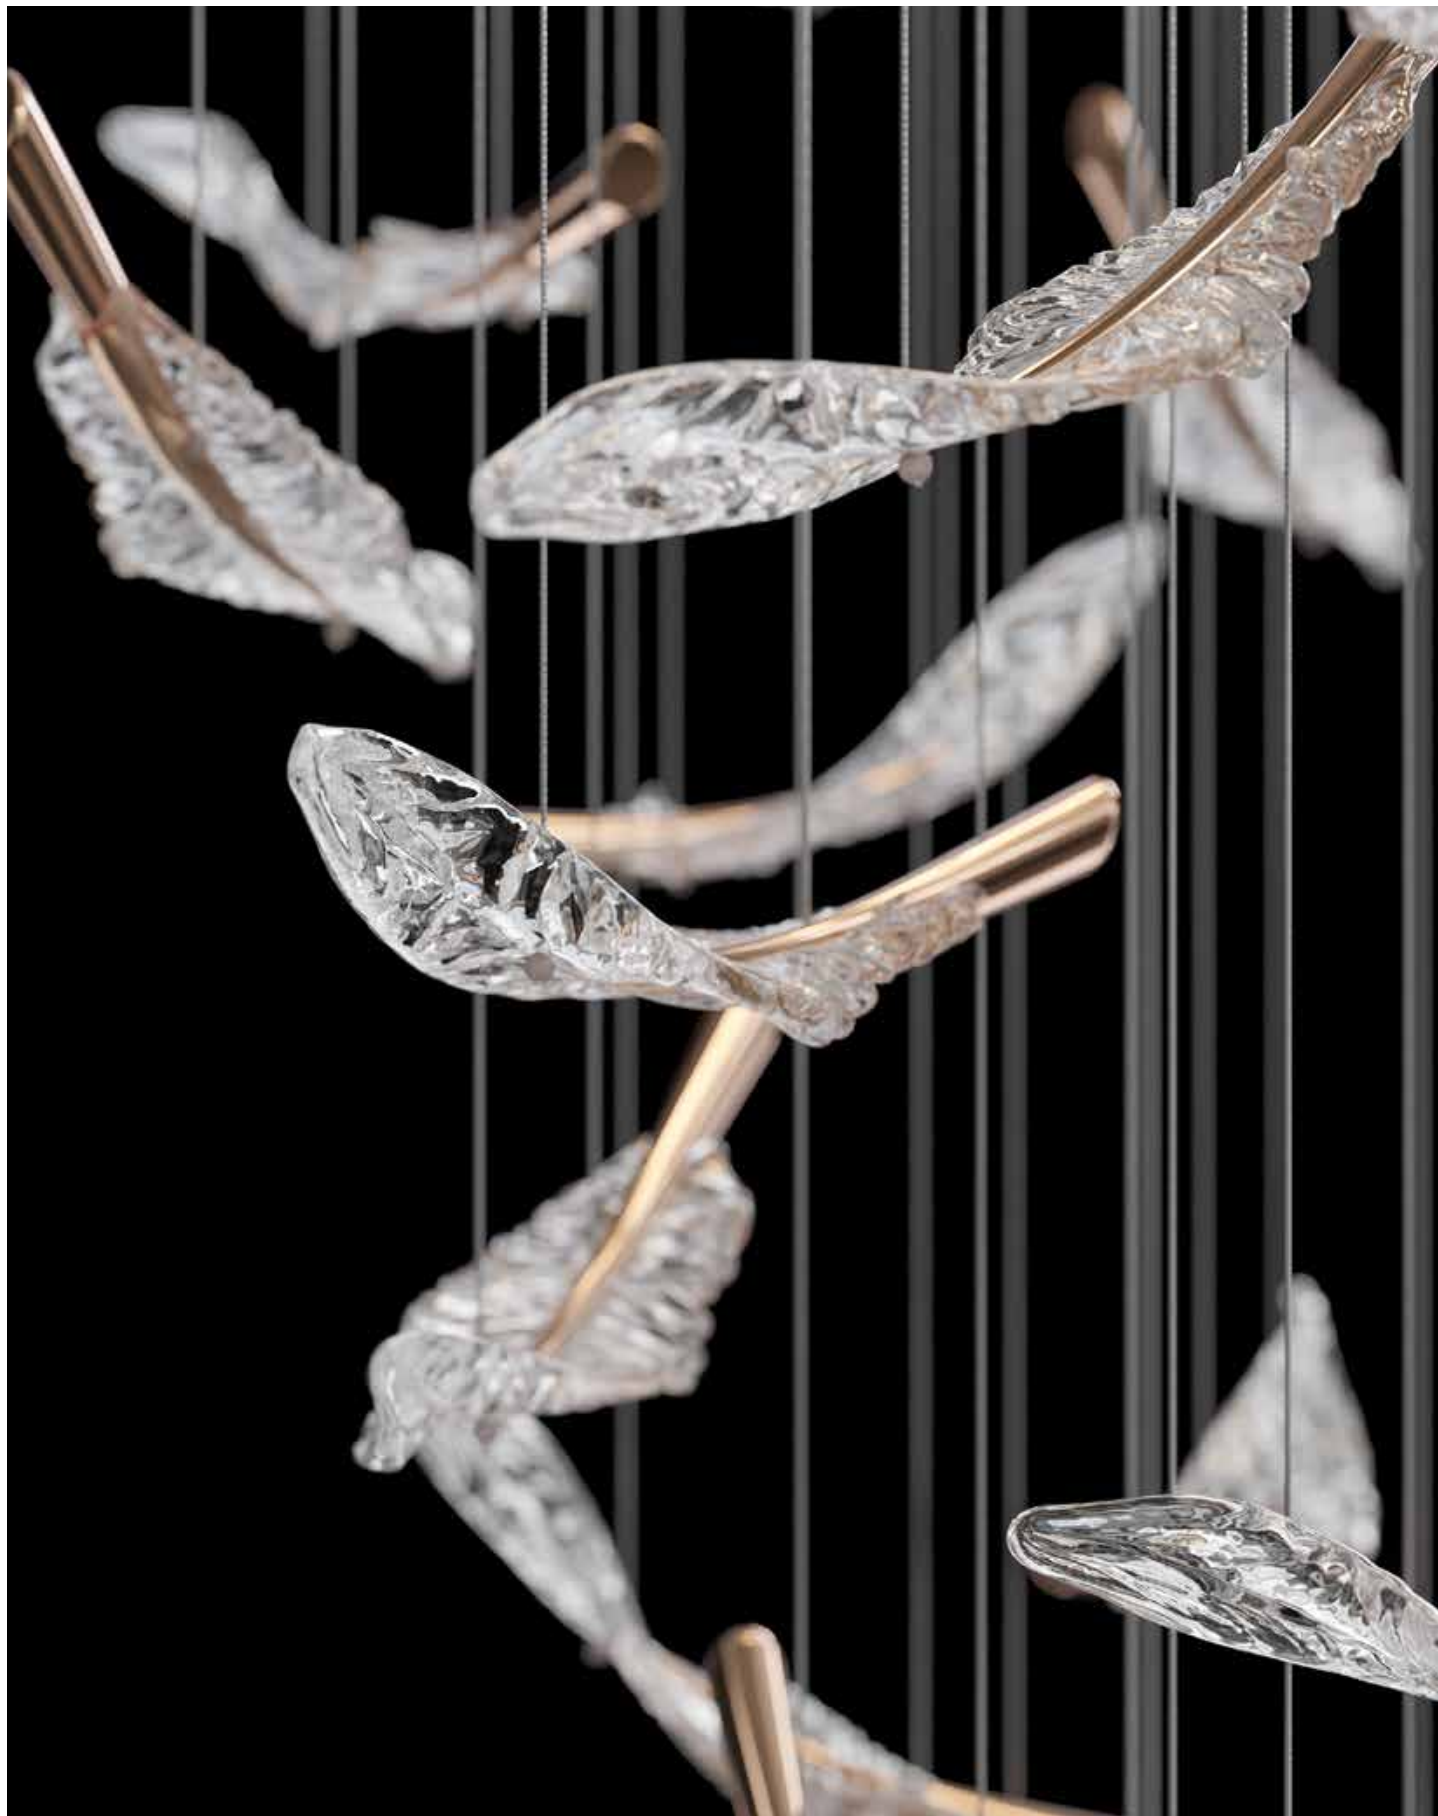

БОЛЬШЕ ТОВАРОВ
ВЫ НАЙДЕТЕ НА НАШЕМ САЙТЕ

СКАЧАТЬ PDF ВЕРСИЮ
МОЖНО ОТСКАНИРОВАВ QR КОД

Световые
композиции Aeria

CLOYD
— CONCEPT —

Знакомьтесь: Aeria

Система Aeria от Cloyd – это конструктор, позволяющий создавать удивительные скульптуры из света, парящие под потолком. Сердце композиции Aeria – изящные элементы из высококачественного закалённого стекла, подвешенные на тончайших, практически невидимых тросах. Количество подвесных элементов может быть любым, форма, размеры композиции, размещение подвесов – всё это ограничивается только вашей фантазией. Каждый подвес композиции Aeria крепится к гипсокартонному потолку с помощью небольшого фиксатора, никаких потолочных чаш у подвесов нет, что ещё больше усиливает ощущение свободного полёта. Источники света – LED-споты или отдельные светодиоды – встраиваются непосредственно в потолок, создавая умопомрачительную игру света на гранях стеклянных подвесок. Вид, мощность и количество источников света – тоже на ваше усмотрение.