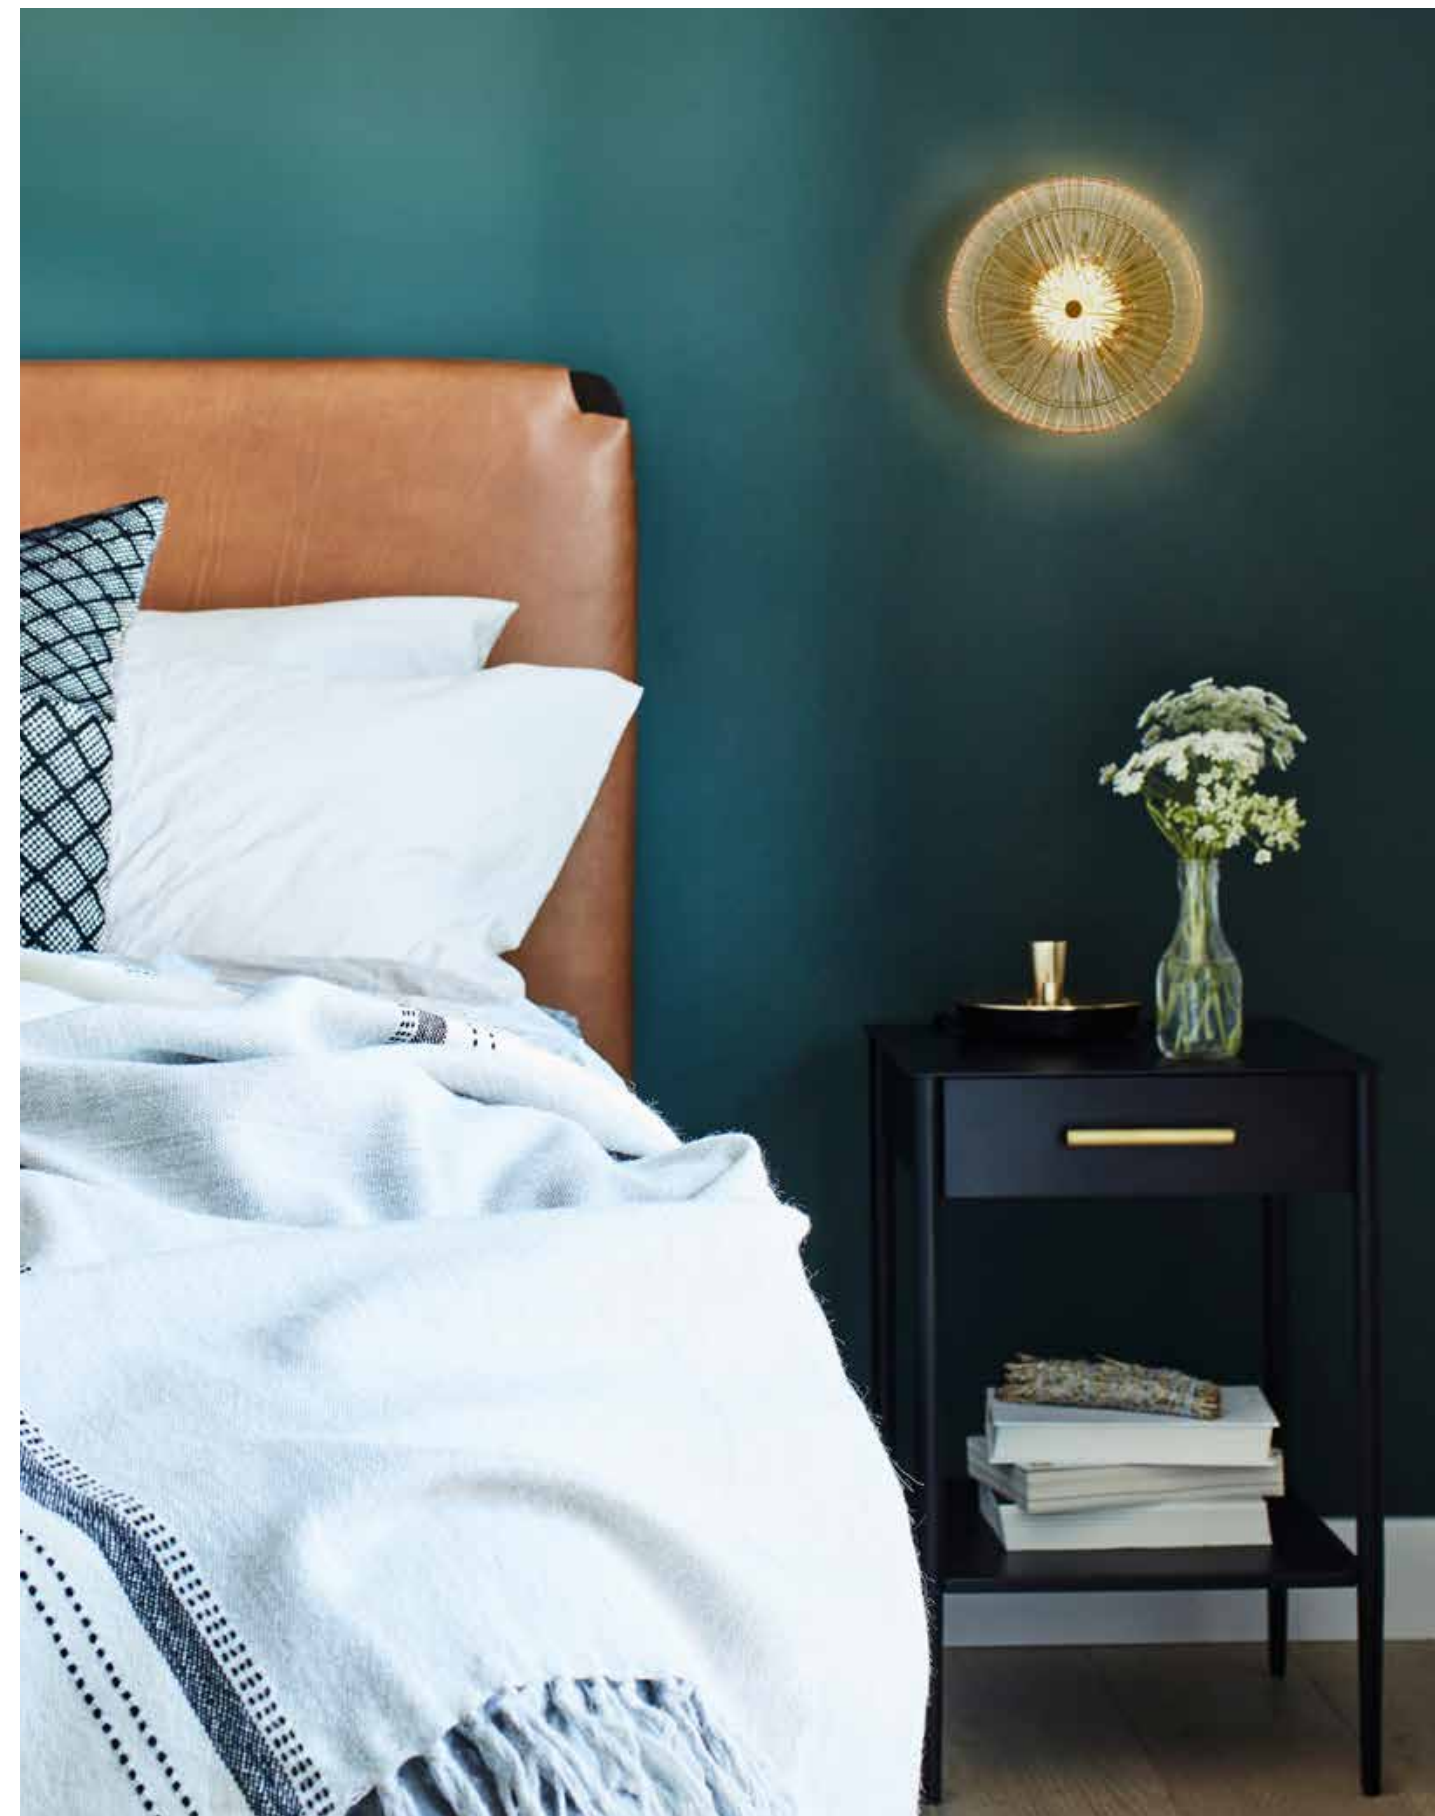

Больше товаров
из этой серии:

3D
A

3D
B

HELION

	Артикул товара	3D	Исполнение	W, см	H, см	Глубина, см	Источник света
A	20307	3D	латунь	20	20	11	LED, 5 Вт
B	20308	3D	латунь	35	35	11	LED, 5 Вт

Больше товаров из этой серии: