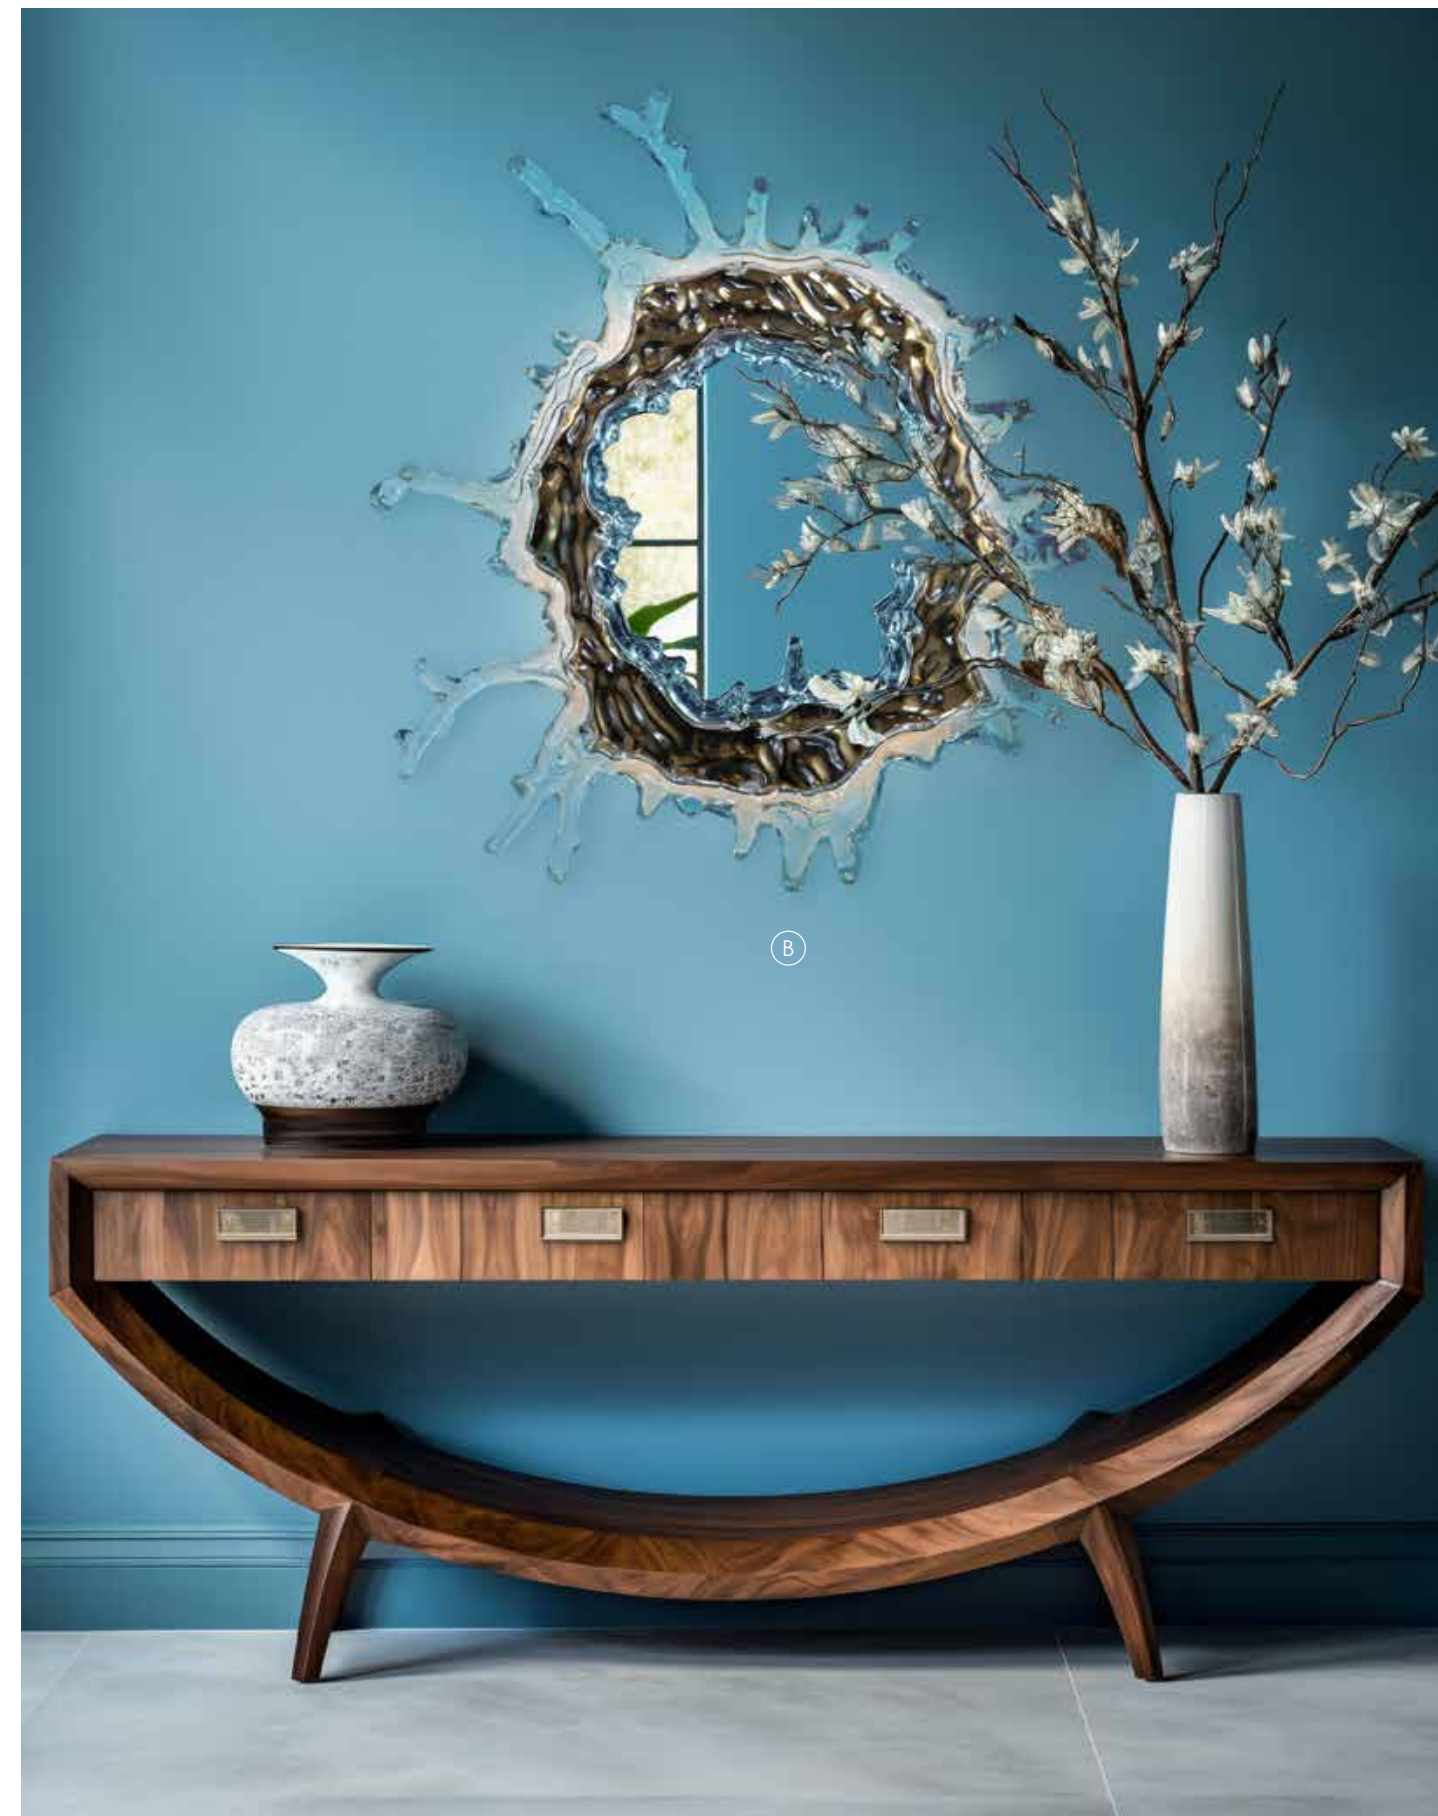

A

EVOKE

	Артикул товара	Исполнение	W, см	H, см	Глубина, см	Источник света
A	50150	золото / акрил	57	65	20	LED, 11 Вт
B	50151	золото / акрил	70	78	24	LED, 13 Вт

Больше товаров
серии EVOKE:

B

CLOYD

— CONCEPT —