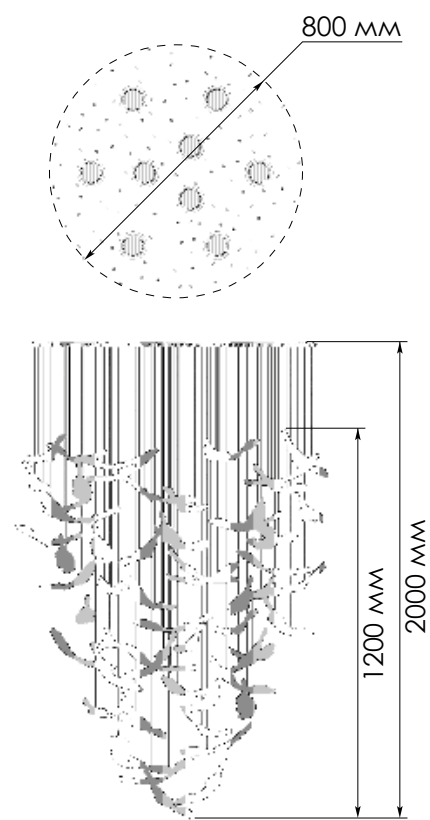

A

AERIA 1703 S60 арт. 60001

Размер (Ø x В): 800 мм x 1200 мм

Размер стеклянного элемента: 180 x 150 мм

Количество стеклянных элементов: 60 шт.

Характеристики светильников:

- рекомендуемое количество: 9 шт
- максимальный внешний диаметр: 90 мм