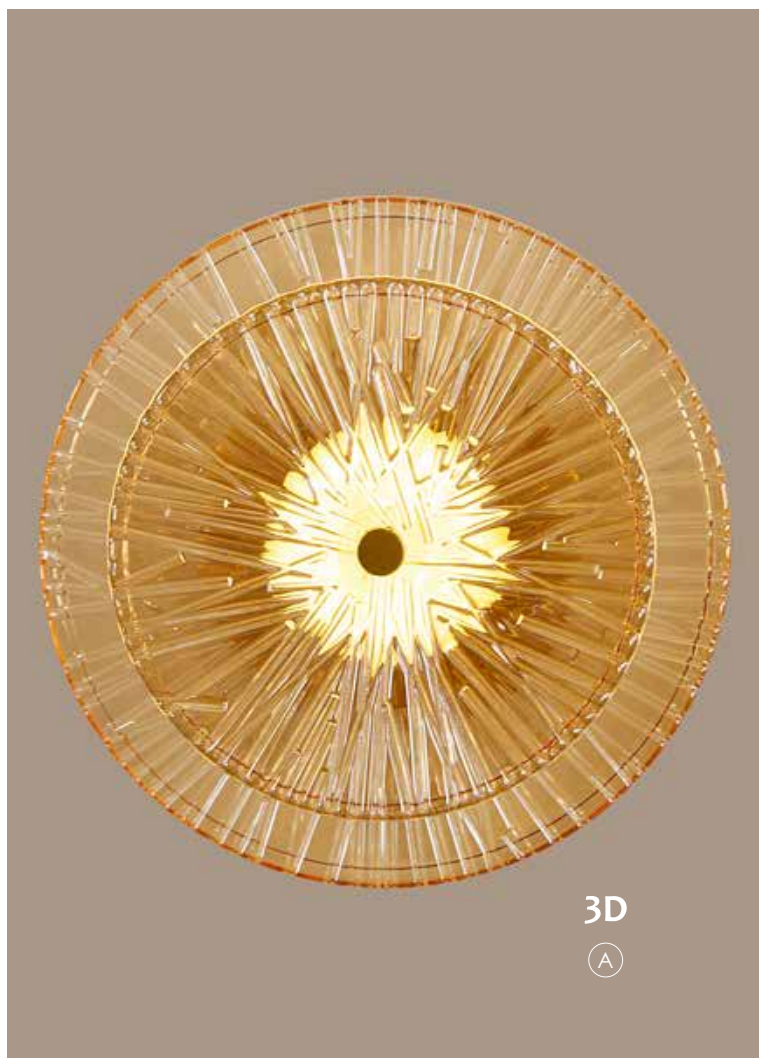

Больше товаров
из этой серии:

3D
A

3D
B

HELION

	Артикул товара	3D	Исполнение	W, см	H, см	Глубина, см	Источник света
A	20307	3D	латунь	20	20	11	LED, 5 Вт
B	20308	3D	латунь	35	35	11	LED, 5 Вт

Больше товаров из этой серии: