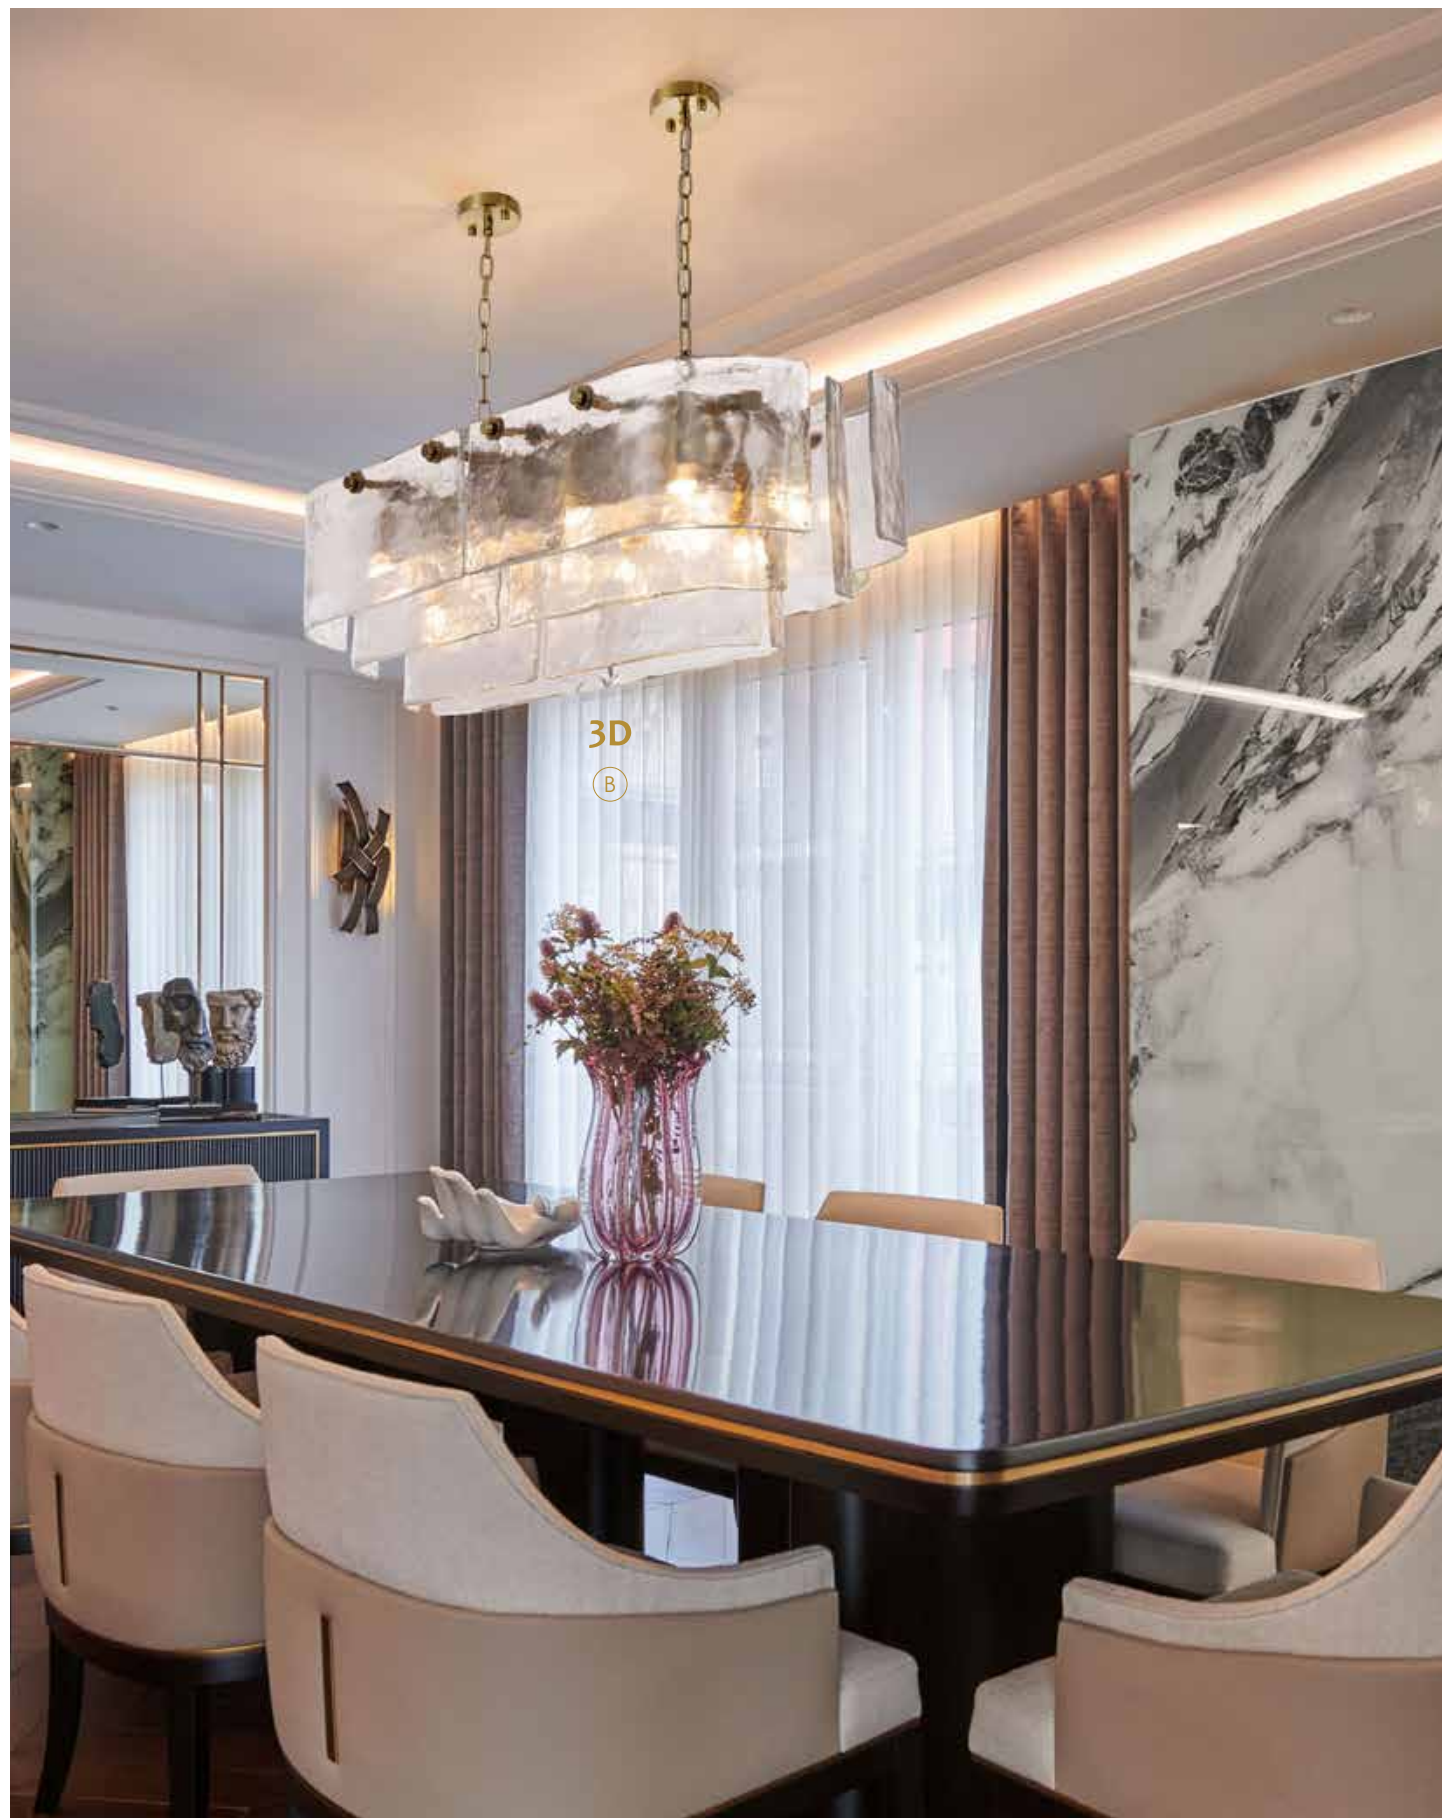

3D

В

PAMIR

	Артикул товара	Исполнение	Ø / W, см	Н, см	L, см	Источник света
A	11634	золото / прозрачн.стекло	60	43		E14 x 11 шт
	11635	золото / прозрачн.стекло	80	60		E14 x 15 шт
B	11360	3D золото / прозрачн.стекло	40	35	100	E14 x 12 шт
C	11657	золото / матовое стекло	40	35	100	E14 x 12 шт

Больше товаров из этой серии: