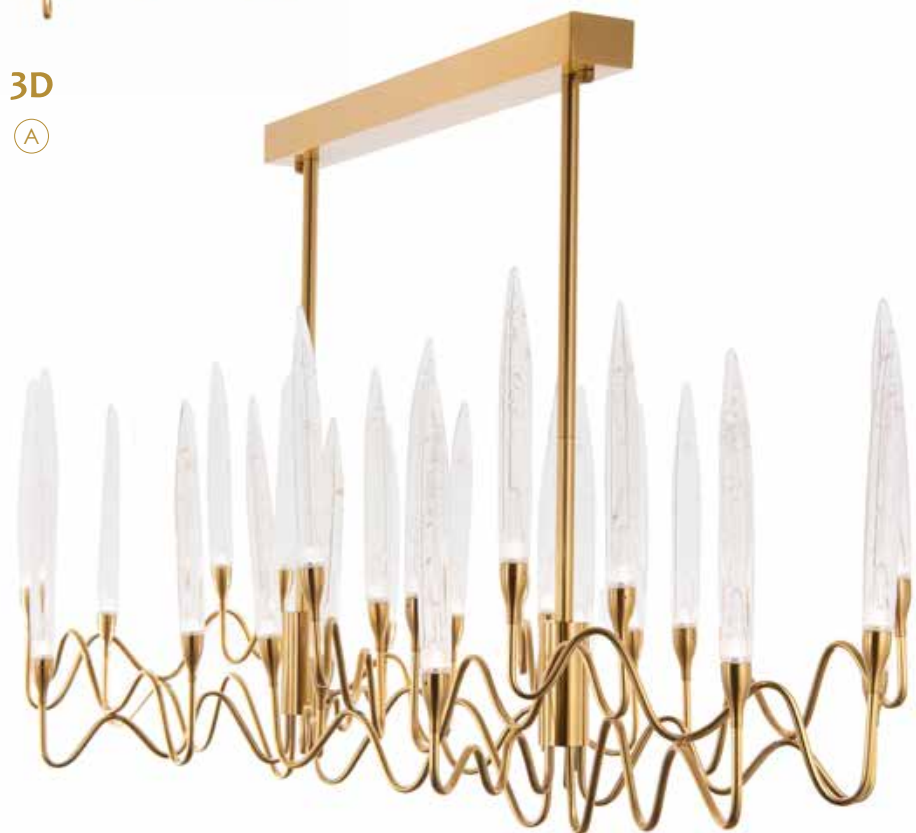

3D
A

B

ZOAR

	Артикул товара	3D	Исполнение	Ø / W, см	H, см	L, см	Источник света
A	10764	3D	латунь	60	115		G4 x 12 шт
	10456		латунь	100	115		G4 x 30 шт
	10416		хром	60	115		G4 x 12 шт
B	10765	3D	латунь	70	115		G4 x 16 шт
	10407		латунь	35	115	120	G4 x 26 шт

В этой серии
есть бра

стр. 276

Больше товаров
из этой серии: