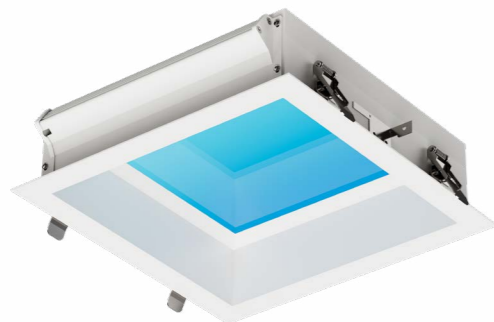

mAntra

BLUE SKY
New

BLUE SKY

BLUE SKY
New

9093 Blanco-White 30x30
LED 16W 4200K 1280lm

9094 Blanco-White 60x30
LED 35W 4200K 2975lm

Option A (CUT)

Option B

ref 9093/9094

A (cm)	B (cm)	C (cm)
50	≈12≈	190
60	≈14≈	210
70	≈16≈	230
80	≈18≈	250
90	≈20≈	270

9088 Negro-Black
Accesorios para 9095
OPTION B (CUT)

9095 Blanco-White 60x60
LED 60W 4200K 4000lm

Option A

Option B (CUT)