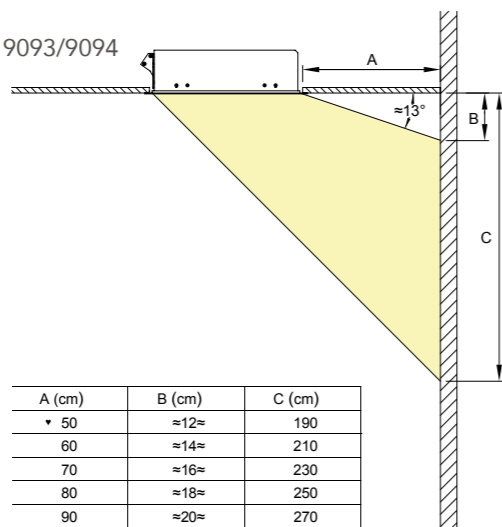

ref 9093/9094

A (cm)	B (cm)	C (cm)
50	≈12≈	190
60	≈14≈	210
70	≈16≈	230
80	≈18≈	250
90	≈20≈	270

9088 Negro-Black
Accesorios para 9095
OPTION B (CUT)

9095 Blanco-White 60x60
LED 60W 4200K 4000lm

Option A

Option B (CUT)

A (cm)	B (cm)	C (cm)
20	≈8	≈190
30	≈12≈	210
40	≈16≈	230
50	≈20≈	250
60	≈24≈	270

220-240V~ 50/60Hz CRI≥ 80

220-240V~ 50/60Hz CRI≥ 80