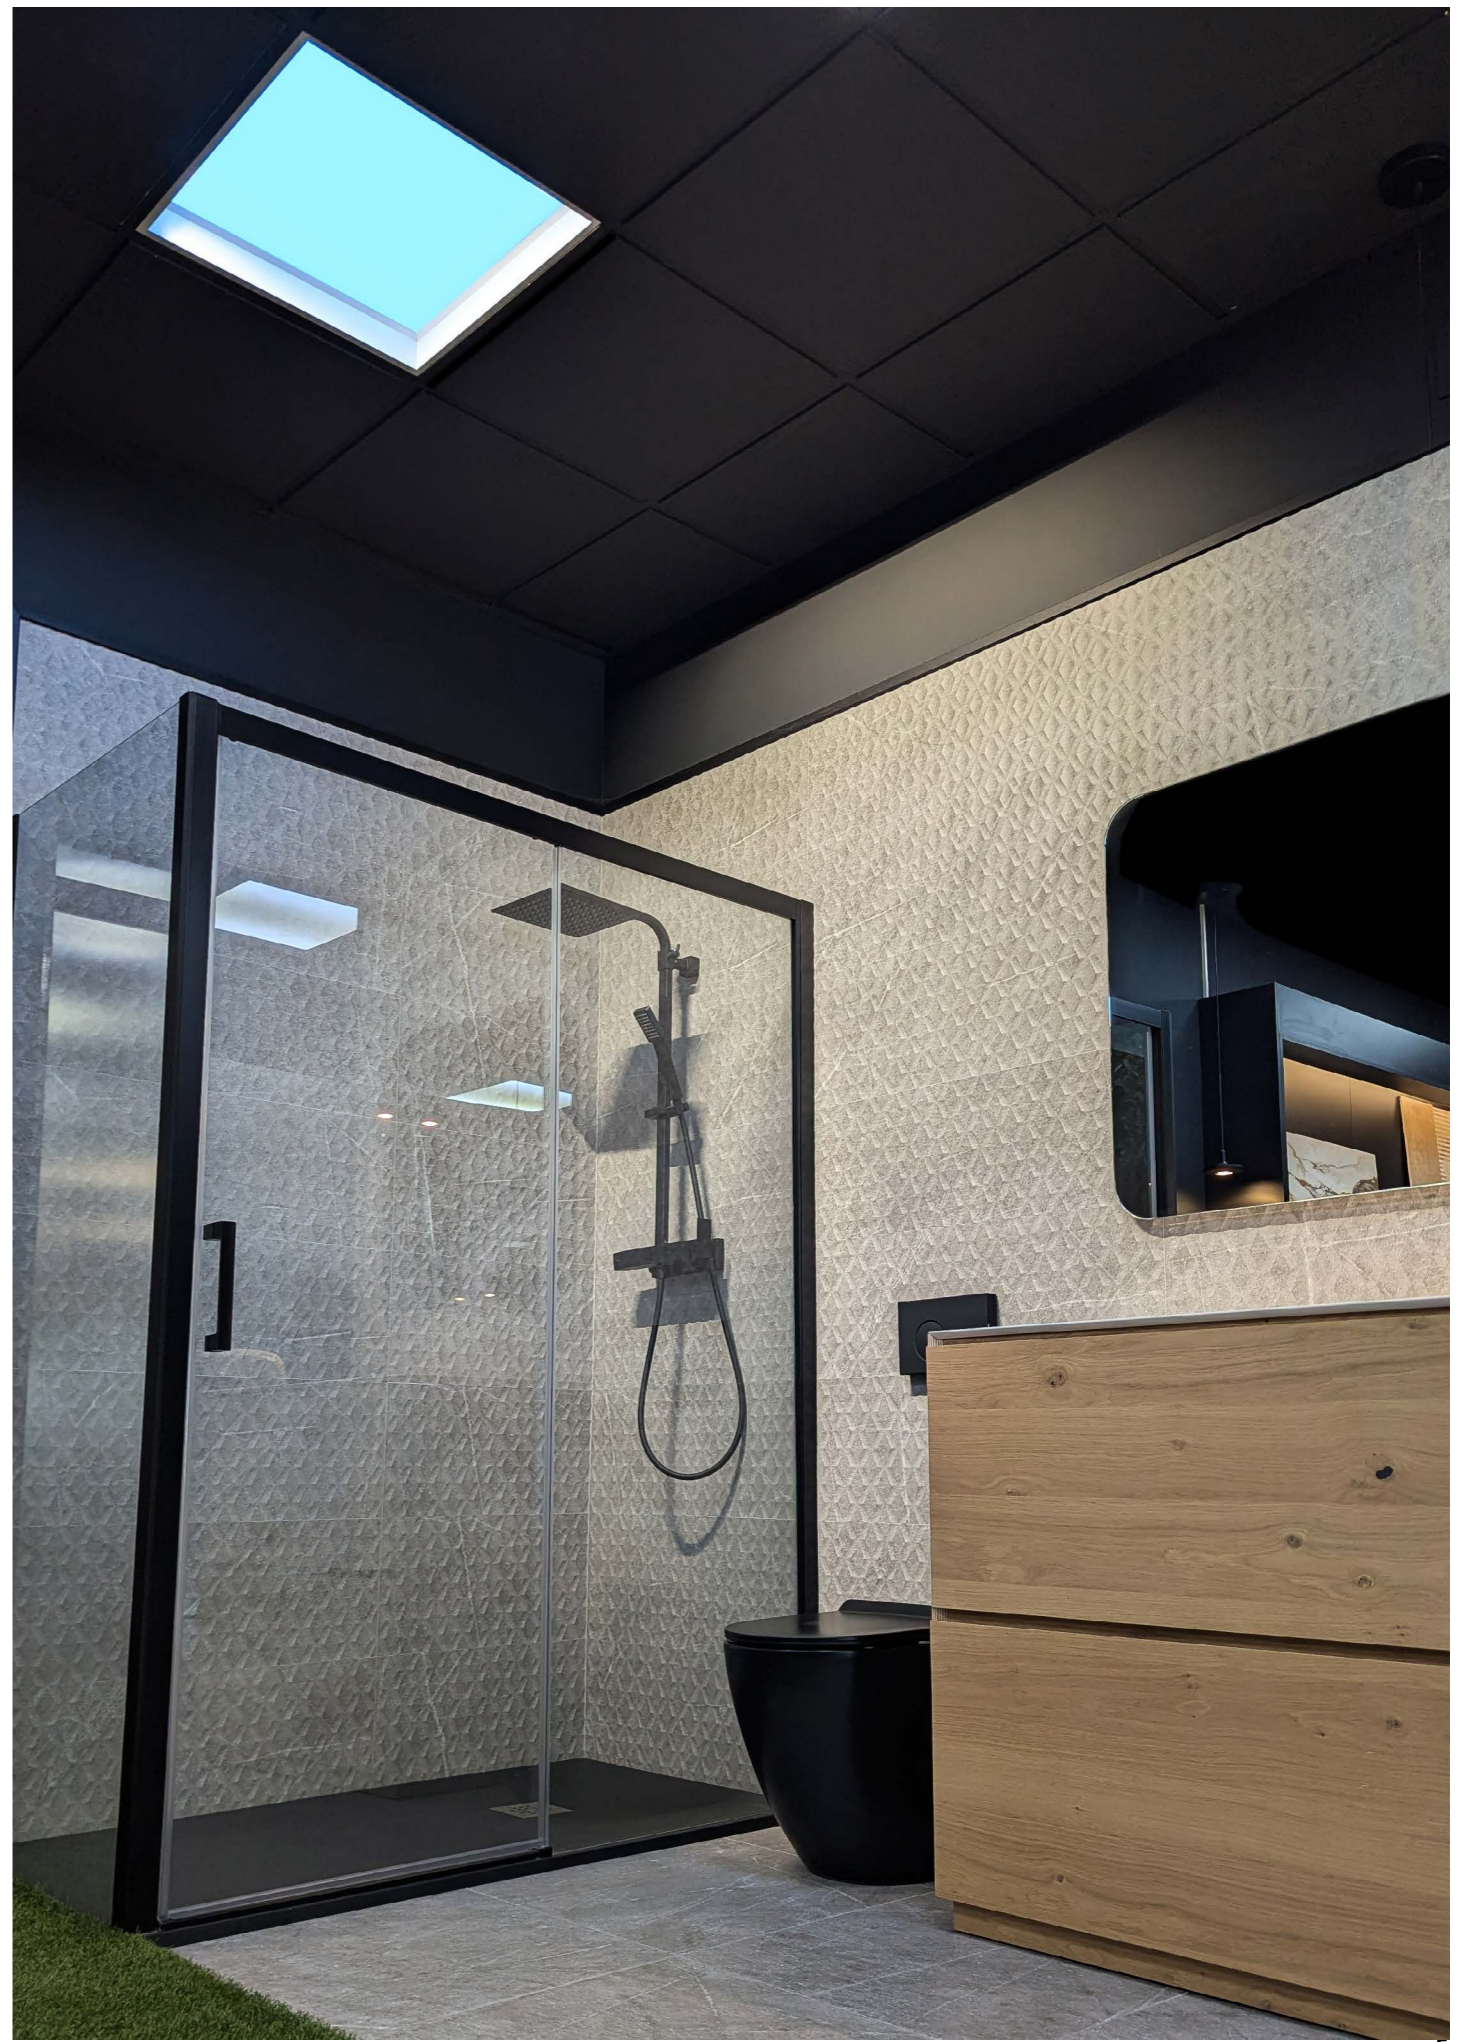

mAntra

BLUE SKY
New

BLUE SKY

BLUE SKY
New

9093 Blanco-White 30x30
LED 16W 4200K 1280lm

9094 Blanco-White 60x30
LED 35W 4200K 2975lm

Option A (CUT)

Option B

ref 9093/9094

A (cm)	B (cm)	C (cm)
50	≈12≈	190
60	≈14≈	210
70	≈16≈	230
80	≈18≈	250
90	≈20≈	270

9088 Negro-Black
Accesorios para 9095
OPTION B (CUT)

9095 Blanco-White 60x60
LED 60W 4200K 4000lm

Option A

Option B (CUT)