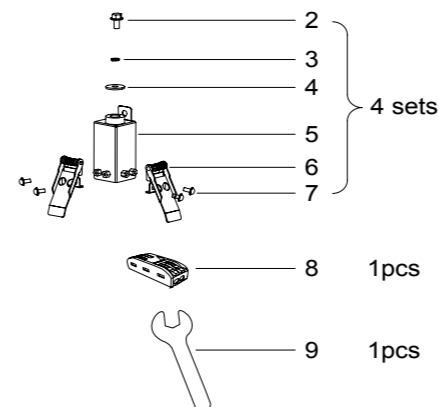

mAntra

BLUE SKY
New

BLUE SKY

BLUE SKY
New

9093 Blanco-White 30x30
LED 16W 4200K 1280lm

9094 Blanco-White 60x30
LED 35W 4200K 2975lm

Option A (CUT)

Option B

ref 9093/9094

A (cm)	B (cm)	C (cm)
50	≈12≈	190
60	≈14≈	210
70	≈16≈	230
80	≈18≈	250
90	≈20≈	270

9088 Negro-Black
Accesorios para 9095
OPTION B (CUT)

9095 Blanco-White 60x60
LED 60W 4200K 4000lm

Option A

Option B (CUT)

A (cm)	B (cm)	C (cm)
20	≈8	≈190
30	≈12≈	210
40	≈16≈	230
50	≈20≈	250
60	≈24≈	270

220-240V~ 50/60Hz CRI≥ 80

220-240V~ 50/60Hz CRI≥ 80