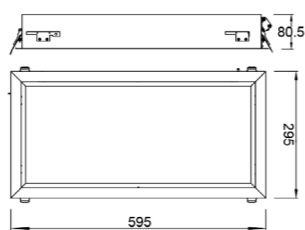

mAntra

BLUE SKY
New

BLUE SKY

BLUE SKY
New

9093 Blanco-White 30x30
LED 16W 4200K 1280lm

9094 Blanco-White 60x30
LED 35W 4200K 2975lm

Option A (CUT)

Option B

ref 9093/9094

A (cm)	B (cm)	C (cm)
50	≈12≈	190
60	≈14≈	210
70	≈16≈	230
80	≈18≈	250
90	≈20≈	270

9088 Negro-Black
Accesorios para 9095
OPTION B (CUT)

9095 Blanco-White 60x60
LED 60W 4200K 4000lm

Option A

Option B (CUT)