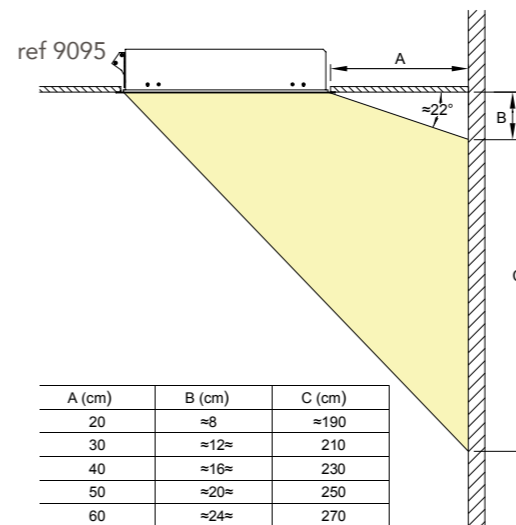

ref 9093/9094

A (cm)	B (cm)	C (cm)
50	≈12≈	190
60	≈14≈	210
70	≈16≈	230
80	≈18≈	250
90	≈20≈	270

9088 Negro-Black
Accesorios para 9095
OPTION B (CUT)

9095 Blanco-White 60x60
LED 60W 4200K 4000lm

Option A

Option B (CUT)

A (cm)	B (cm)	C (cm)
20	≈8	≈190
30	≈12≈	210
40	≈16≈	230
50	≈20≈	250
60	≈24≈	270

220-240V~ 50/60Hz CRI≥ 80

220-240V~ 50/60Hz CRI≥ 80