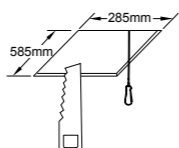

Option A (CUT)