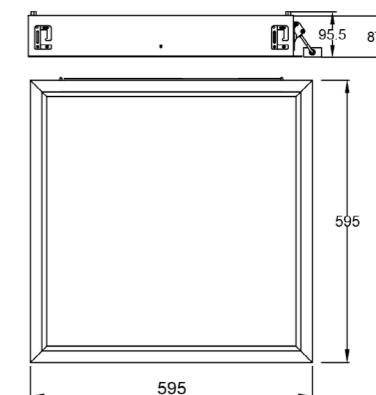

220-240V~ 50/60Hz CRI≥ 80