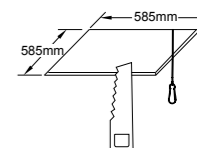

ref 9093/9094

A (cm)	B (cm)	C (cm)
50	≈12≈	190
60	≈14≈	210
70	≈16≈	230
80	≈18≈	250
90	≈20≈	270

9088 Negro-Black
Accesorios para 9095
OPTION B (CUT)

9095 Blanco-White 60x60
LED 60W 4200K 4000lm

Option A

Option B (CUT)

A (cm)	B (cm)	C (cm)
20	≈8	≈190
30	≈12≈	210
40	≈16≈	230
50	≈20≈	250
60	≈24≈	270

220-240V~ 50/60Hz CRI≥ 80

220-240V~ 50/60Hz CRI≥ 80