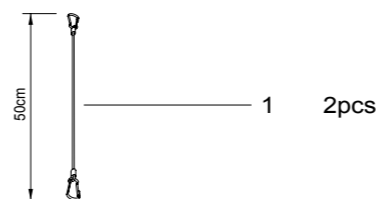

mAntra

BLUE SKY
New

BLUE SKY

BLUE SKY
New

9093 Blanco-White 30x30
LED 16W 4200K 1280lm

9094 Blanco-White 60x30
LED 35W 4200K 2975lm

Option A (CUT)

Option B

ref 9093/9094

A (cm)	B (cm)	C (cm)
50	≈12≈	190
60	≈14≈	210
70	≈16≈	230
80	≈18≈	250
90	≈20≈	270

9088 Negro-Black
Accesorios para 9095
OPTION B (CUT)

9095 Blanco-White 60x60
LED 60W 4200K 4000lm

Option A

Option B (CUT)

A (cm)	B (cm)	C (cm)
20	≈8	≈190
30	≈12≈	210
40	≈16≈	230
50	≈20≈	250
60	≈24≈	270

220-240V~ 50/60Hz CRI≥ 80

220-240V~ 50/60Hz CRI≥ 80