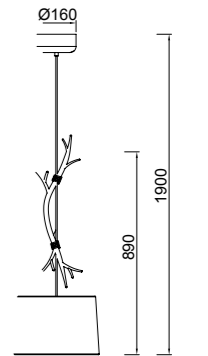

6179 Decorado madera-Decorated wood
Cable revestimiento textil-Fabric covert cable
1 x E27 máx. 20W (no incl)