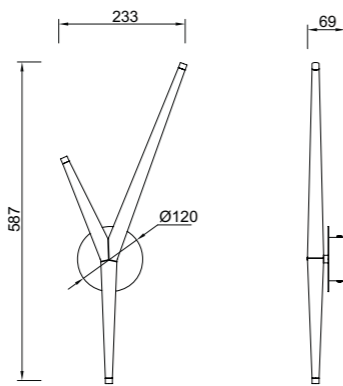

9230 Oro-Gold
LED 5,5W-3000K-450lm