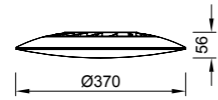

7975 Blanco-White
LED 24W 3000K 2050lm