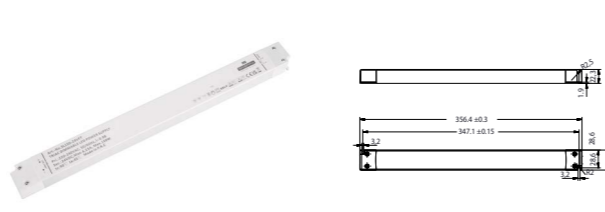

9401-50W 8L

9402-100W 14L

9403-150W 24L

9404-60W 4-5-8L

9405-96W 5L ROUND

9406 -100W 8L ROUND / 14L

9407-150W 24L

**9211** Blanco-White  
LED 4W 3000K 320lm