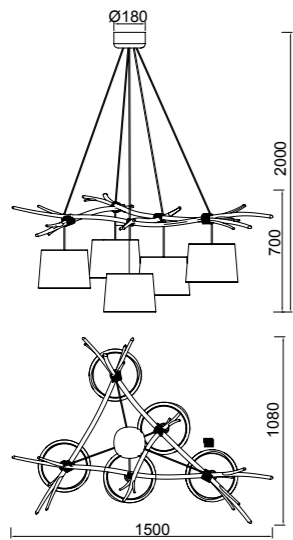

# SABINA

**6175** Decorado madera-Decorated wood  
Cable revestimiento textil-Fabric covert cable  
5 x E27 máx. 20W (no incl)

**6176** Decorado madera-Decorated wood  
Cable revestimiento textil-Fabric covert cable  
3 x E27 máx. 20W (no incl)