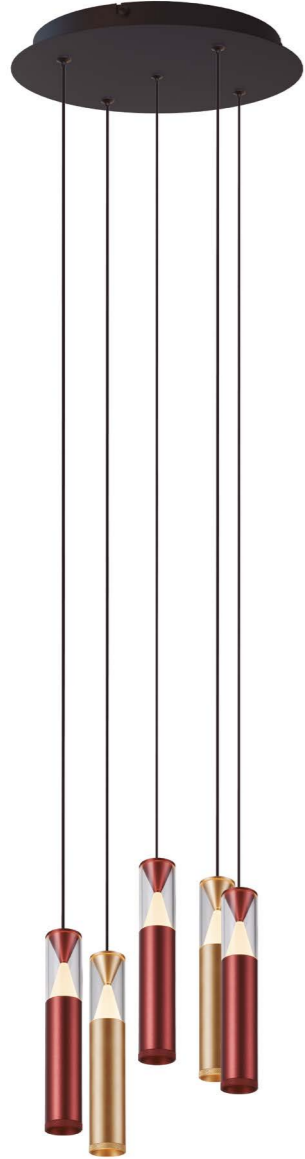

SPARK

by Mantra team