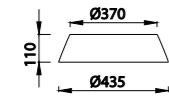

SABINA

6412 Pantalla arpillera-Burlap shade
5 x E27 máx. 20W (no incl)

6414 Pantalla arpillera-Burlap shade
2 x E27 máx. 20W (no incl)

Metal/Tela-Metal/Fabric 100-240V~ 50/60Hz