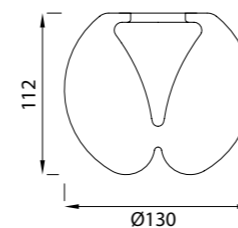

9346 Blanco opal-Opal white
Cristal-Crystal