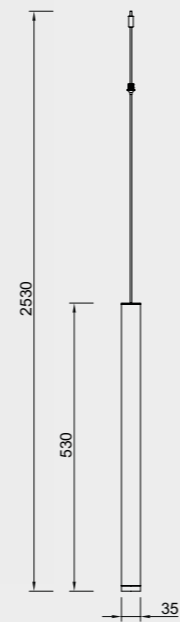

MODULAR LIGHTS **NEW**

CALA

MODULAR LIGHTS

Extensión cable negro/Black wire extender

9332 Blanco-White
LED 4,5W 3000K 430lm

9333 Negro-Black
LED 4,5W 3000K 430lm

9334 Oro-Gold
LED 4,5W 3000K 430lm

9335 Corten-Corten
LED 4,5W 3000K 430lm

9353 Negro-Black
Extensión cable negro 2m
2m wire extender

MODO DE USO