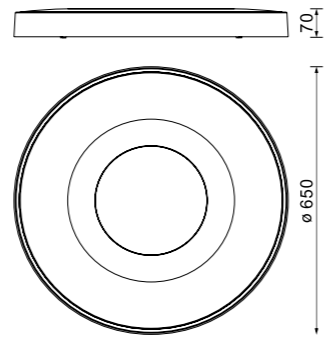

R00129

Dimmable