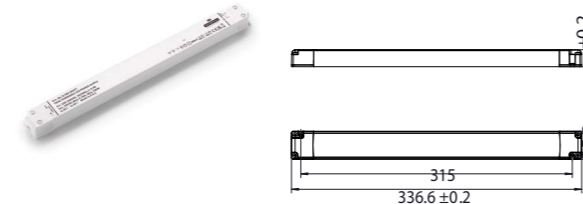

9401-50W 8L

9402-100W 14L

9403-150W 24L

9404-60W 4-5-8L

9405-96W 5L ROUND

9406 -100W 8L ROUND / 14L

9407-150W 24L

**9211** Blanco-White  
LED 4W 3000K 320lm