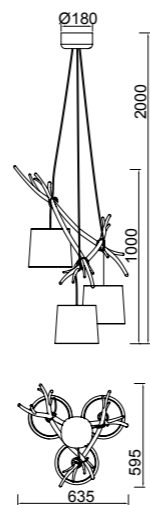

# SABINA

**6175** Decorado madera-Decorated wood  
Cable revestimiento textil-Fabric covert cable  
5 x E27 máx. 20W (no incl)

**6176** Decorado madera-Decorated wood  
Cable revestimiento textil-Fabric covert cable  
3 x E27 máx. 20W (no incl)