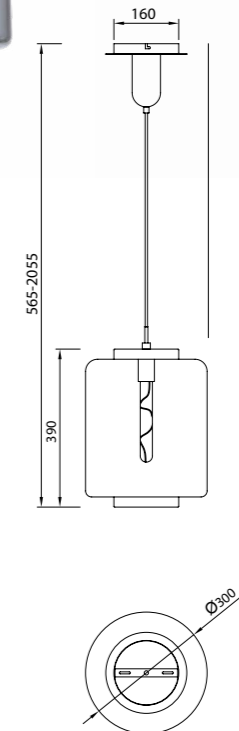

JARRAS

6192 Bronce-Bronze
1x E27 máx.20W LED (no incl)

6191 Cromo/Grafito-Chrome/Graphite
1x E27 máx.20W LED (no incl)

6190 Cobre-Copper
1x E27 máx.20W LED (no incl)

6195 Bronce-Bronze
1x E27 máx.20W LED (no incl)

6194 Cromo/ Grafito-Chrome/Graphite
1x E27 máx.20W LED (no incl)

6193 Cobre-Copper
1x E27 máx.20W LED (no incl)

Bombillas recomendadas-Suggested bulbs

E27	K	LED	REF	DIMMABLE
➔	3000K	9W	R09234	
➔	4000K	9W	R09235	
➔	2200K	8W	R09205	CUT PHASE
➔	2200K	6,5W	R09230	
➔	2700K	12W	R09251	CUT PHASE
➔	3000K	12W	R09252	CUT PHASE
➔	4000K	12W	R09253	CUT PHASE

Bombillas recomendadas-Suggested bulbs

E27	K	LED	REF	DIMMABLE
➔	3000K	9W	R09234	
➔	4000K	9W	R09235	
➔	2200K	8W	R09205	CUT PHASE
➔	2200K	6,5W	R09230	
➔	2700K	12W	R09251	CUT PHASE
➔	3000K	12W	R09252	CUT PHASE
➔	4000K	12W	R09253	CUT PHASE

MODO DE USO