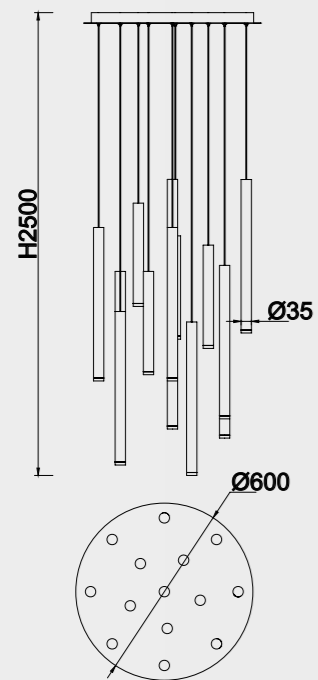

**8082** Multicolor-Multicolour  
LED 48W 3000K 3360lm

- 2 × Blanco-White
- 2 × Negro-Black
- 2 × Oro-Gold
- 2 × Corten-Corten

Color cable-Color wire  
Transparente-Transparent

Longitud cable-Wire length  
8 x 2m