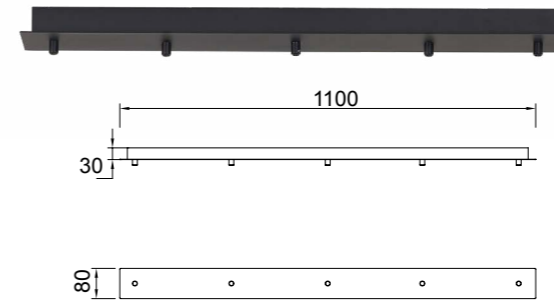

8542 Negro-Black
Florón-Rosette 5L