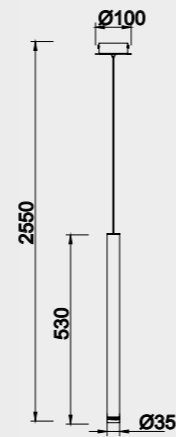

CALA

8078 Blanco-White
LED 6W 3000K 420lm

8079 Negro-Black
LED 6W 3000K 420lm

8080 Oro-Gold
LED 6W 3000K 420lm

8081 Corten-Corten
LED 6W 3000K 420lm

Metal/Aluminio-Metal/Aluminium 220-240V~ 50/60Hz CRI≥ 80