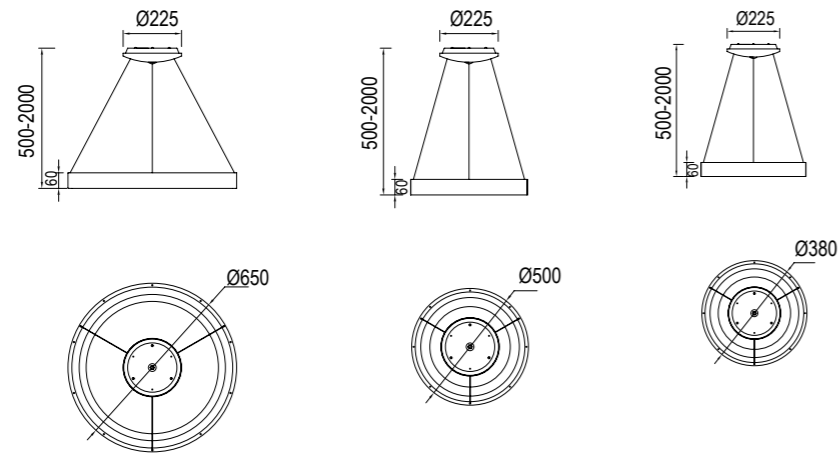

NISEKO II

REF	COLOR	LED	TEMP. COLOR	DIMMABLE	LÚMENES	LÚMENES 360°	MANDO	APP
8625	Blanco-White	30W	2700K-5000K	▲	2200 lm	3800 lm	R00129 (2.4G)	MANTRA ⚠
8626	Negro-Black	30W	2700K-5000K	▲	2200 lm	3800 lm	R00129 (2.4G)	MANTRA ⚠
8627	Oro-Gold	30W	2700K-5000K	▲	2200 lm	3800 lm	R00129 (2.4G)	MANTRA ⚠
8628	Madera-Wood	30W	2700K-5000K	▲	2200 lm	3800 lm	R00129 (2.4G)	MANTRA ⚠
8570	Blanco-White	45W	2700K-5000K	▲	2900 lm	5600 lm	R00129 (2.4G)	MANTRA ⚠
8572	Negro-Black	45W	2700K-5000K	▲	2900 lm	5600 lm	R00129 (2.4G)	MANTRA ⚠
8574	Oro-Gold	45W	2700K-5000K	▲	2900 lm	5600 lm	R00129 (2.4G)	MANTRA ⚠
8576	Madera-Wood	45W	2700K-5000K	▲	2900 lm	5600 lm	R00129 (2.4G)	MANTRA ⚠
8569	Blanco-White	60W	2700K-5000K	▲	5000lm	7300lm	R00129 (2.4G)	MANTRA ⚠
8571	Negro-Black	60W	2700K-5000K	▲	5000lm	7300lm	R00129 (2.4G)	MANTRA ⚠
8573	Oro-Gold	60W	2700K-5000K	▲	5000lm	7300lm	R00129 (2.4G)	MANTRA ⚠
8575	Madera-Wood	60W	2700K-5000K	▲	5000lm	7300lm	R00129 (2.4G)	MANTRA ⚠

R00129 (2.4G)