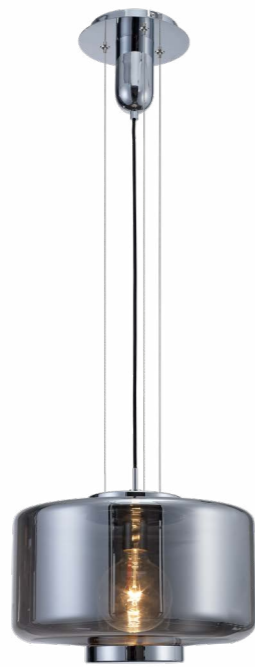

JARRAS

6191 Cromo/Grafito-Chrome/Graphite
1x E27 máx.20W LED (no incl)

Bombillas recomendadas-Suggested bulbs

E27	K	LED	REF	DIMMABLE
➔	3000K	9W	R09234	
➔	4000K	9W	R09235	
➔	2200K	8W	R09205	CUT PHASE
➔	2200K	6,5W	R09230	
➔	2700K	12W	R09251	CUT PHASE
➔	3000K	12W	R09252	CUT PHASE
➔	4000K	12W	R09253	CUT PHASE

Bombillas recomendadas-Suggested bulbs

E27	K	LED	REF	DIMMABLE
➔	3000K	9W	R09234	
➔	4000K	9W	R09235	
➔	2200K	8W	R09205	CUT PHASE
➔	2200K	6,5W	R09230	
➔	2700K	12W	R09251	CUT PHASE
➔	3000K	12W	R09252	CUT PHASE
➔	4000K	12W	R09253	CUT PHASE

MODO DE USO