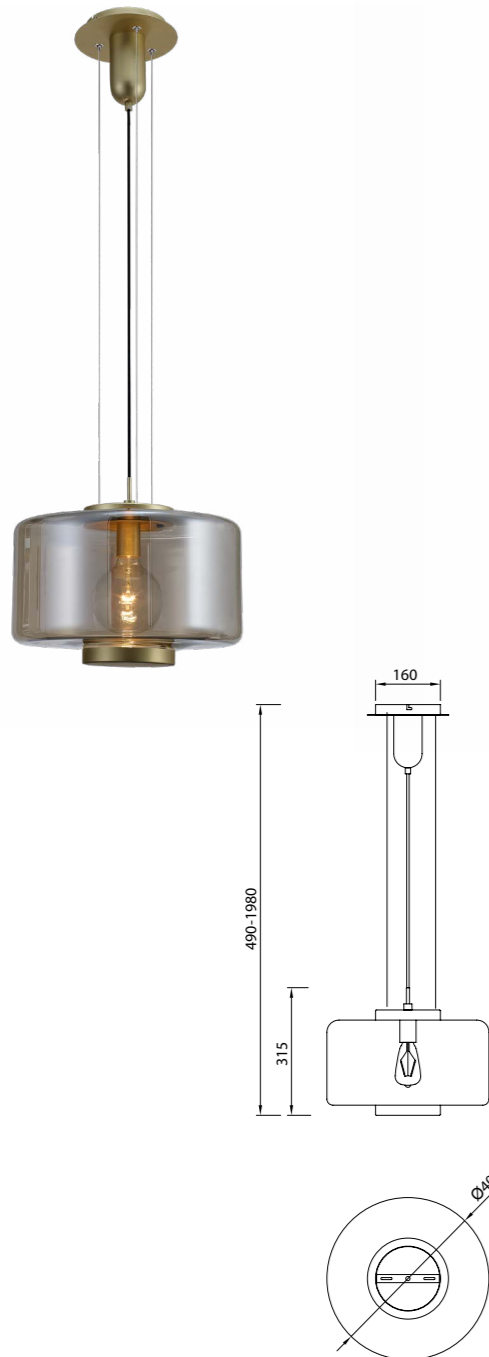

JARRAS

6192 Bronce-Bronze
1x E27 máx.20W LED (no incl)

6191 Cromo/Grafito-Chrome/Graphite
1x E27 máx.20W LED (no incl)

Bombillas recomendadas-Suggested bulbs

E27	K	LED	REF	DIMMABLE
➔	3000K	9W	R09234	
➔	4000K	9W	R09235	
➔	2200K	8W	R09205	CUT PHASE
➔	2200K	6,5W	R09230	
➔	2700K	12W	R09251	CUT PHASE
➔	3000K	12W	R09252	CUT PHASE
➔	4000K	12W	R09253	CUT PHASE

Bombillas recomendadas-Suggested bulbs

E27	K	LED	REF	DIMMABLE
➔	3000K	9W	R09234	
➔	4000K	9W	R09235	
➔	2200K	8W	R09205	CUT PHASE
➔	2200K	6,5W	R09230	
➔	2700K	12W	R09251	CUT PHASE
➔	3000K	12W	R09252	CUT PHASE
➔	4000K	12W	R09253	CUT PHASE

MODO DE USO