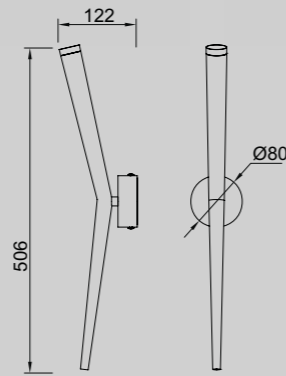

9246 Oro-Gold
LED 6W-3000K-550lm