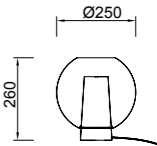

8289
Cristal cromo
Chrome glass
1L x E27 (no incl)
Class II