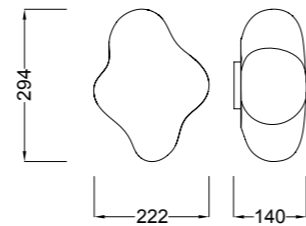

EOS

1885 Blanco-White
LED 3W 3000K 280lm

Acrílico/Acrylic 220-240V~50/60Hz CRI:≥ 80