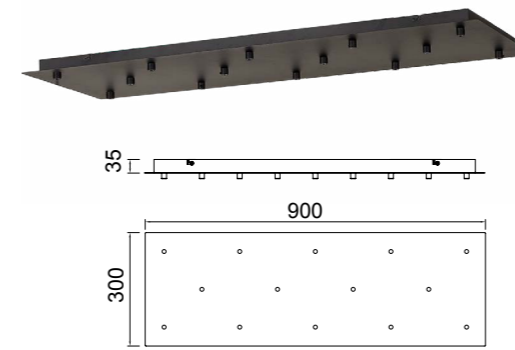

8544 Negro-Black
Florón-Rosette 14L