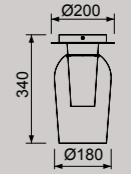

8279
Cristal transparente
Transparent glass
1L x E27 (no incl)
Class I