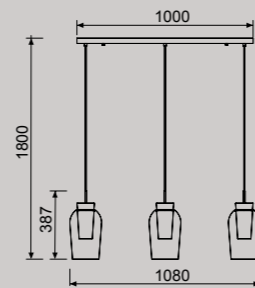

8397

Cristal transparente
Transparent glass
3L x E27 (no incl)
Class I