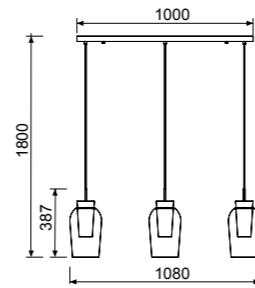

# NORA

Negro/Mármol Black/Marble

**8283**  
Cristal cromo  
Chrome glass  
5L x E27 (no incl)  
Class I

**8284**  
Cristal cromo  
Chrome glass  
3L x E27 (no incl)  
Class I

**8285**  
Cristal cromo  
Chrome glass  
3L x E27 (no incl)  
Class I