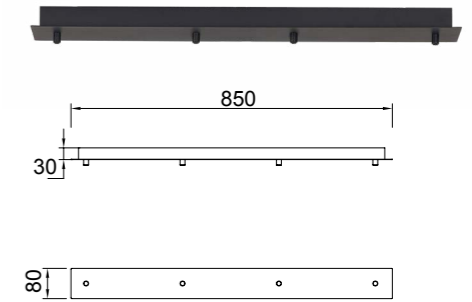

8543 Negro-Black
Florón-Rosette 4L