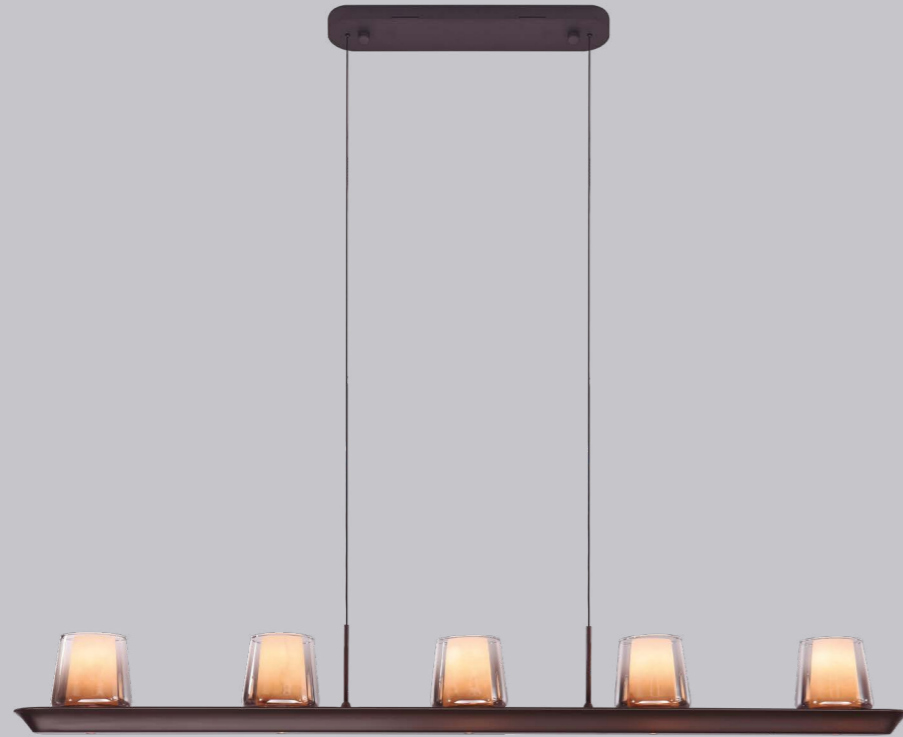

# ALABASTRO

**9435** Ceniza-Ceniza  
LED 55W-3000K- 4500lm  
Dimmable TRIAC

**NEW**

**9436** Ceniza-Ceniza  
LED 62W-3000K- 5000lm  
Dimmable TRIAC

Metal-Cristal/ Metal-Glass 220-240V~50/60Hz CRI≥ 80

Metal-Cristal/ Metal-Glass 220-240V~50/60Hz CRI≥ 80