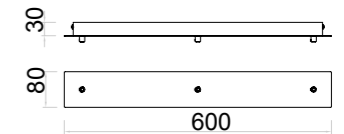

FLORÓN TECHO 3L - CEILING CUP 3L

- **9462**
  Blanco-White
- **9463**
  Cromo-Chrome
- **9464**
  Oro-Gold
- **9465**
  Negro-Black