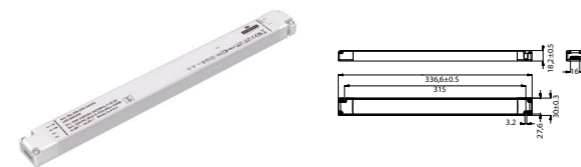

9401-50W 8L

9402-100W 14L

9403-150W 24L

9404-60W 4-5-8L

9405-96W 5L ROUND

9406 -100W 8L ROUND / 14L

9407-150W 24L

**9211** Blanco-White  
LED 4W 3000K 320lm