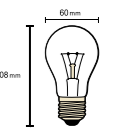

MODO DE USO

Bombillas recomendadas-Suggested bulbs

E27	K	LED	REF	DIMMABLE
	3000K	9W	R09234	
	4000K	9W	R09235	
	2700K	12W	R09251	
	3000K	12W	R09252	
	4000K	12W	R09253