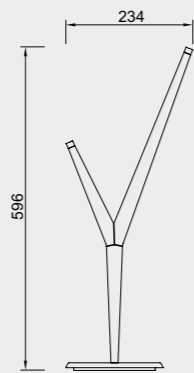

9231 Oro-Gold
LED 4W-3000K-320lm