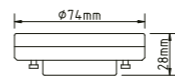

Base-Plate pág 162-164

Hierro+Cristal/ Iron+Crystal GX53 máx. 12W LED (no incl) 100-240V~ 50/60Hz Cable: Negro/1,5m