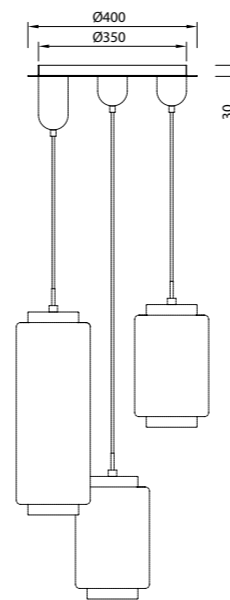

# JARRAS

by Santiago Sevillano Studio

6192

Florón-Rosette

**6501** Cromo-Chrome 3L

**6500** Cromo-Chrome 5L

MODO DE USO 

**6501** Cromo-Chrome 3L