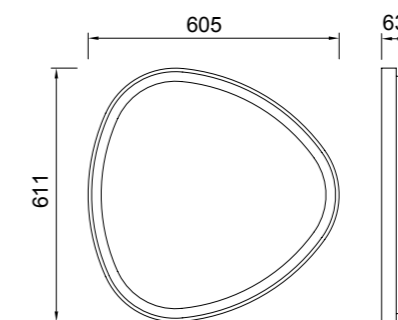

NISEKO II

REF	COLOR	LED	TEMP. COLOR	DIMMABLE	LÚMENES	LÚMENES 360°	MANDO	APP
8629	Blanco-White	42W	2700K-5000K	▲	2500 lm	4900 lm	R00135 (2.4G)	x
8630	Negro-Black	42W	2700K-5000K	▲	2500 lm	4900 lm	R00135 (2.4G)	x
8631	Oro-Gold	42W	2700K-5000K	▲	2500 lm	4900 lm	R00135 (2.4G)	x
8632	Madera-Wood	42W	2700K-5000K	▲	2500 lm	4900 lm	R00135 (2.4G)	x
8633	Blanco-White	62W	2700K-5000K	▲	3000 lm	7200 lm	R00135 (2.4G)	x
8634	Negro-Black	62W	2700K-5000K	▲	3000 lm	7200 lm	R00135 (2.4G)	x
8635	Oro-Gold	62W	2700K-5000K	▲	3000 lm	7200 lm	R00135 (2.4G)	x
8636	Madera-Wood	62W	2700K-5000K	▲	3000 lm	7200 lm	R00135 (2.4G)	x