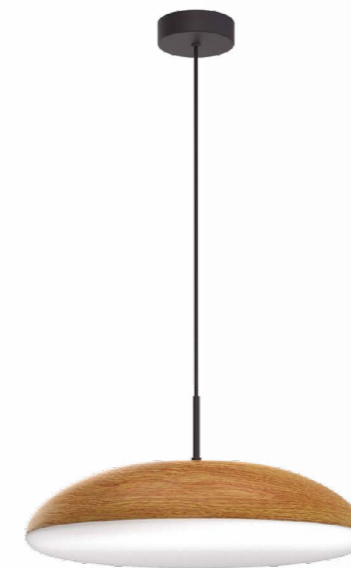

8142 Madera-Wood
6L x E27 (no incl)

8150 Oro-Gold
6L x E27 (no incl)