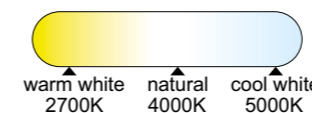

NISEKO II

REF	COLOR	LED	TEMP. COLOR	DIMMABLE	LÚMENES	LÚMENES 360°	MANDO	APP
8629	Blanco-White	42W	2700K-5000K	▲	2500 lm	4900 lm	R00135 (2.4G)	x
8630	Negro-Black	42W	2700K-5000K	▲	2500 lm	4900 lm	R00135 (2.4G)	x
8631	Oro-Gold	42W	2700K-5000K	▲	2500 lm	4900 lm	R00135 (2.4G)	x
8632	Madera-Wood	42W	2700K-5000K	▲	2500 lm	4900 lm	R00135 (2.4G)	x
8633	Blanco-White	62W	2700K-5000K	▲	3000 lm	7200 lm	R00135 (2.4G)	x
8634	Negro-Black	62W	2700K-5000K	▲	3000 lm	7200 lm	R00135 (2.4G)	x
8635	Oro-Gold	62W	2700K-5000K	▲	3000 lm	7200 lm	R00135 (2.4G)	x
8636	Madera-Wood	62W	2700K-5000K	▲	3000 lm	7200 lm	R00135 (2.4G)	x