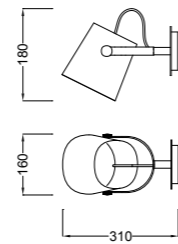

# NÓRDICA

**4924**

Blanco madera /Pantalla blanca  
White wood/White shade  
1x E27 máx.20W LED (no incl)

**4925**

Negro madera /Pantalla negra  
Black wood/Black shade  
1x E27 máx.20W LED (no incl)

**4928**