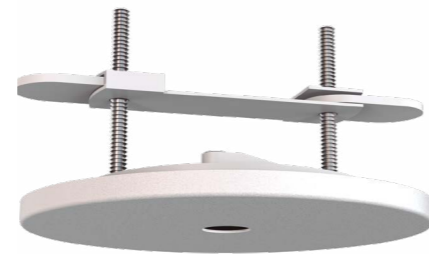

REFERENCE	FINISH
7855	Blanco-White
7856	Negro-Black
7857	Plata-Silver
7858	Oro-Gold
7859	Cuero-Antique Brass