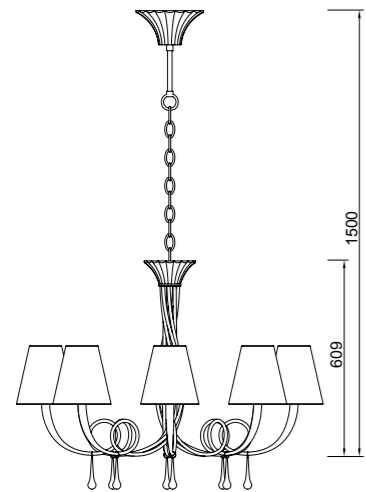

PAOLA

6205 Decorado oro-Decorated gold
Pantalla crema-Cream shade
Colgantes Coñac-Cognac teardrop glass
8 x E14 máx. 20W LED (no incl)

6206 Decorado oro-Decorated gold
Pantalla crema-Cream shade
Colgantes Coñac-Cognac teardrop glass
5 x E14 máx. 20W LED (no incl)

3540 Pintura dorada-Gold Painting
Pantalla crema-Cream shade
Colgantes Coñac-Cognac teardrop glass
6 x E14 máx. 20W LED (no incl)

3541 Pintura dorada-Gold Painting
Pantalla crema-Cream shade
Colgantes Coñac-Cognac teardrop glass
6 x E14 máx. 20W LED (no incl)

3542 Pintura dorada-Gold Painting
Pantalla crema-Cream shade
Colgantes Coñac-Cognac teardrop glass
3 x E14 máx. 20W LED (no incl)