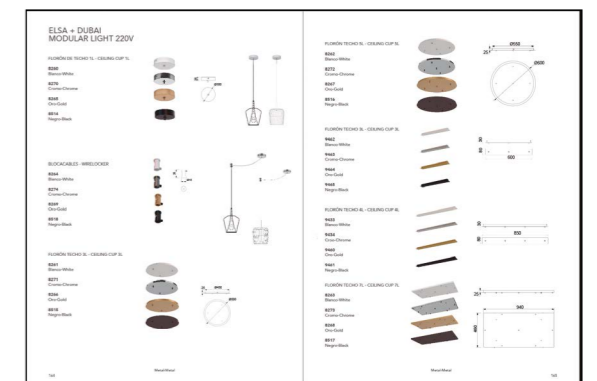

Base-Plate pág 162-164

Hierro+Cristal/ Iron+Crystal GX53 máx. 12W LED (no incl) 100-240V~ 50/60Hz Cable: Negro/1,5m