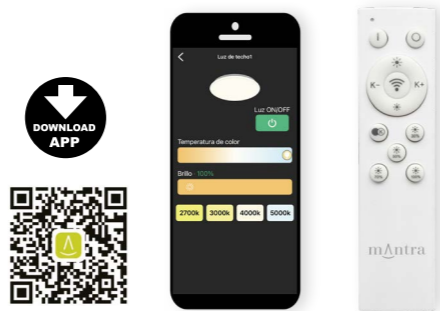

NISEKO II

REF	COLOR	LED	TEMP. COLOR	DIMMABLE	LÚMENES	LÚMENES 360°	MANDO	APP
8625	Blanco-White	30W	2700K-5000K	▲	2200 lm	3800 lm	R00129 (2.4G)	MANTRA ⚠
8626	Negro-Black	30W	2700K-5000K	▲	2200 lm	3800 lm	R00129 (2.4G)	MANTRA ⚠
8627	Oro-Gold	30W	2700K-5000K	▲	2200 lm	3800 lm	R00129 (2.4G)	MANTRA ⚠
8628	Madera-Wood	30W	2700K-5000K	▲	2200 lm	3800 lm	R00129 (2.4G)	MANTRA ⚠
8570	Blanco-White	45W	2700K-5000K	▲	2900 lm	5600 lm	R00129 (2.4G)	MANTRA ⚠
8572	Negro-Black	45W	2700K-5000K	▲	2900 lm	5600 lm	R00129 (2.4G)	MANTRA ⚠
8574	Oro-Gold	45W	2700K-5000K	▲	2900 lm	5600 lm	R00129 (2.4G)	MANTRA ⚠
8576	Madera-Wood	45W	2700K-5000K	▲	2900 lm	5600 lm	R00129 (2.4G)	MANTRA ⚠
8569	Blanco-White	60W	2700K-5000K	▲	5000lm	7300lm	R00129 (2.4G)	MANTRA ⚠
8571	Negro-Black	60W	2700K-5000K	▲	5000lm	7300lm	R00129 (2.4G)	MANTRA ⚠
8573	Oro-Gold	60W	2700K-5000K	▲	5000lm	7300lm	R00129 (2.4G)	MANTRA ⚠
8575	Madera-Wood	60W	2700K-5000K	▲	5000lm	7300lm	R00129 (2.4G)	MANTRA ⚠

R00129 (2.4G)