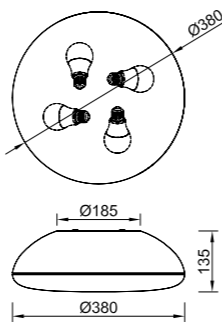

Bombillas recomendadas-Suggested bulbs

E27	K	LED	REF	DIMMABLE
	3000K	9W	R09234	
	4000K	9W	R09235	
	2700K	12W	R09251	
	3000K	12W	R09252	
	4000K	12W	R09253	

ABS/Acrílico-ABS/Acrylic 100-240V~ 50/60Hz E27 máx.20W LED