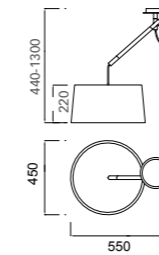

4928

Blanco madera /Pantalla blanca
White wood/White shade
1x E27 máx.20W LED (no incl)

Tela/Madera/Acero-Fabric/Wood/Steel 100-240V~ 50/60Hz