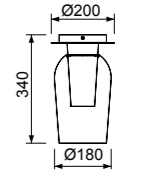

8287
Cristal cromo
Chrome glass
1L x E27 (no incl)
Class I