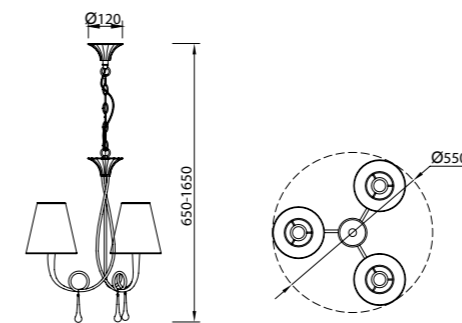

PAOLA

6205 Decorado oro-Decorated gold
Pantalla crema-Cream shade
Colgantes Coñac-Cognac teardrop glass
8 x E14 máx. 20W LED (no incl)

6206 Decorado oro-Decorated gold
Pantalla crema-Cream shade
Colgantes Coñac-Cognac teardrop glass
5 x E14 máx. 20W LED (no incl)

3540 Pintura dorada-Gold Painting
Pantalla crema-Cream shade
Colgantes Coñac-Cognac teardrop glass
6 x E14 máx. 20W LED (no incl)

3541 Pintura dorada-Gold Painting
Pantalla crema-Cream shade
Colgantes Coñac-Cognac teardrop glass
6 x E14 máx. 20W LED (no incl)

3542 Pintura dorada-Gold Painting
Pantalla crema-Cream shade
Colgantes Coñac-Cognac teardrop glass
3 x E14 máx. 20W LED (no incl)