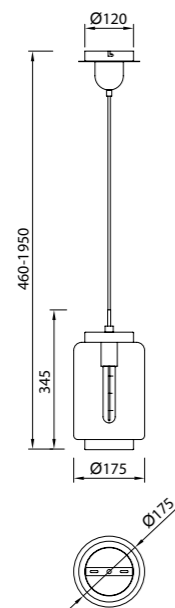

JARRAS

6201 Bronce-Bronze
1x E27 máx.20W LED (no incl)

6200 Cromo/Grafito-Chrome/Graphite
1x E27 máx.20W LED (no incl)

6199 Cobre-Copper
1x E27 máx.20W LED (no incl)

6198 Bronce-Bronze
1x E27 máx.20W LED (no incl)

6197 Cromo/ Grafito-Chrome/Graphite
1x E27 máx.20W LED (no incl)

6196 Cobre-Copper
1x E27 máx.20W LED (no incl)