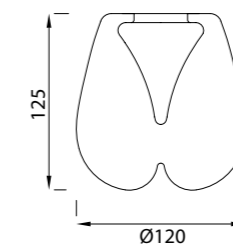

9347 Blanco opal-Opal white
Cristal-Crystal