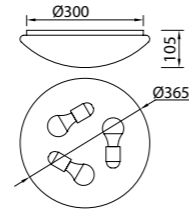

ZERO E27

Metal/Acrílico-Metal/Acrylic 100-240V~ 50/60Hz