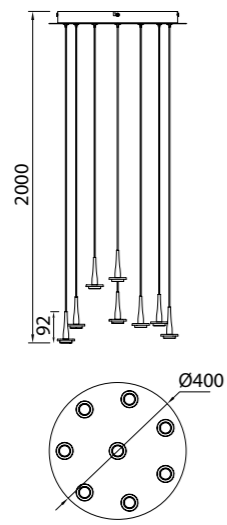

8933 Oro-Gold
LED 40W-3000K-4000lm