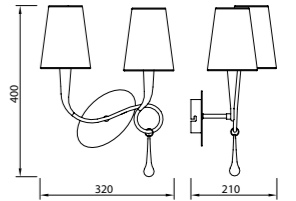

# PAOLA

**3548** Pintura dorada-Gold painting  
 Pantalla crema-Cream shade  
 Colgantes coñac-Cognac teardrop glass  
 1 x E14 máx. 20W LED (no incl)

**3547** Pintura dorada-Gold painting  
 Pantalla crema-Cream shade  
 Colgantes coñac-Cognac teardrop glass  
 2 x E14 máx. 20W LED (no incl)