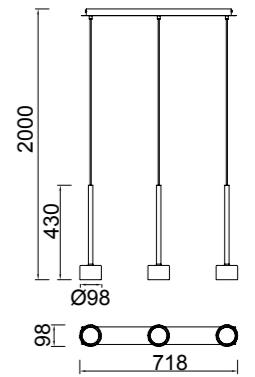

7885 Cobre-Copper
GX53 3x máx. 12W LED (no incl)

Bombillas recomendadas-Suggested bulbs

GX53	K	LED	REF
	3000K	12W	R09248
	4000K	12W	R09249

MODO DE USO

GX53 máx. 12W LED (no incl) 100-240V~ 50/60Hz