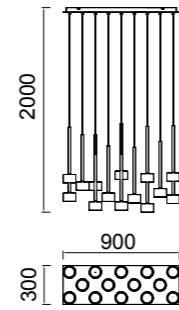

TONIC

7878 Multicolor-Multicolour
GX53 14x máx. 12W LED (no incl)