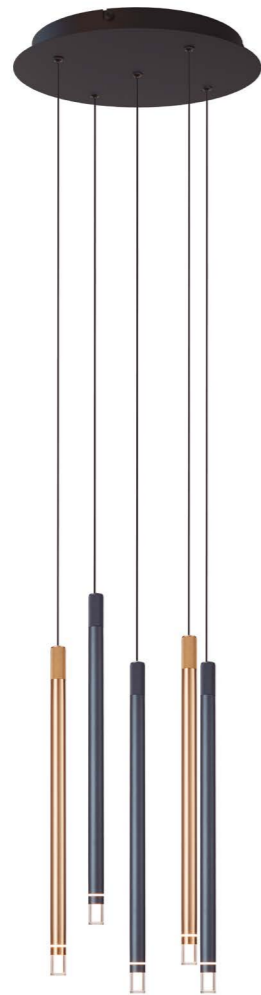

MOANA

by Mantra team