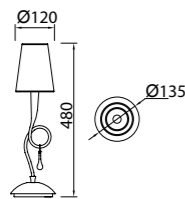

PAOLA

3545 Pintura dorada-Gold painting
Pantalla crema-Cream shade
1 x E14 máx. 20W LED (no incl)
Clase II

3546 Pintura dorada-Gold painting
Pantalla crema-Cream shade
2 x E14 máx. 20W LED (no incl)
Clase I