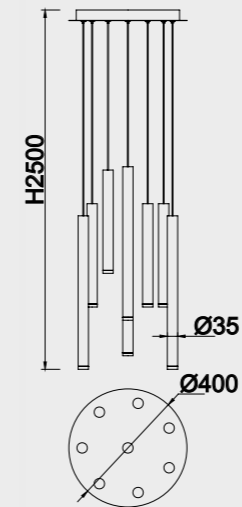

**8082** Multicolor-Multicolour  
LED 48W 3000K 3360lm

- 2 × Blanco-White
- 2 × Negro-Black
- 2 × Oro-Gold
- 2 × Corten-Corten

Color cable-Color wire  
Transparente-Transparent

Longitud cable-Wire length  
8 x 2m