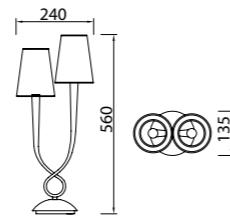

PAOLA

3545 Pintura dorada-Gold painting
Pantalla crema-Cream shade
1 x E14 máx. 20W LED (no incl)
Clase II

3546 Pintura dorada-Gold painting
Pantalla crema-Cream shade
2 x E14 máx. 20W LED (no incl)
Clase I