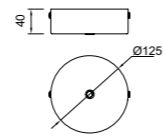

MODULAR LIGHTS

1 Luz empotrable

1 Luz

5 Luces

8 Luces

14 Luces

24 Luces

4 Luces

5 Luces

8 Luces

14 Luces