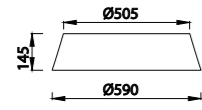

SABINA

6412 Pantalla arpillera-Burlap shade
5 x E27 máx. 20W (no incl)