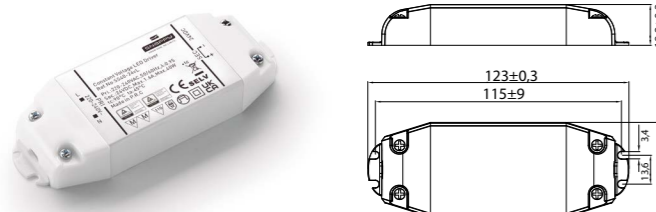

9396-40W 5L