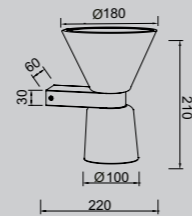

9216 Oro-Gold
LED 6W-3000K-960lm