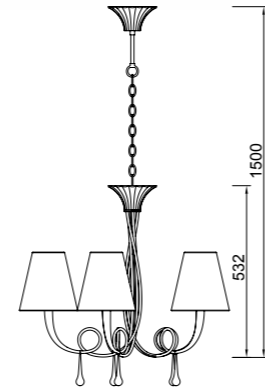

PAOLA

6205 Decorado oro-Decorated gold
Pantalla crema-Cream shade
Colgantes Coñac-Cognac teardrop glass
8 x E14 máx. 20W LED (no incl)

6206 Decorado oro-Decorated gold
Pantalla crema-Cream shade
Colgantes Coñac-Cognac teardrop glass
5 x E14 máx. 20W LED (no incl)

3540 Pintura dorada-Gold Painting
Pantalla crema-Cream shade
Colgantes Coñac-Cognac teardrop glass
6 x E14 máx. 20W LED (no incl)

3541 Pintura dorada-Gold Painting
Pantalla crema-Cream shade
Colgantes Coñac-Cognac teardrop glass
6 x E14 máx. 20W LED (no incl)

3542 Pintura dorada-Gold Painting
Pantalla crema-Cream shade
Colgantes Coñac-Cognac teardrop glass
3 x E14 máx. 20W LED (no incl)