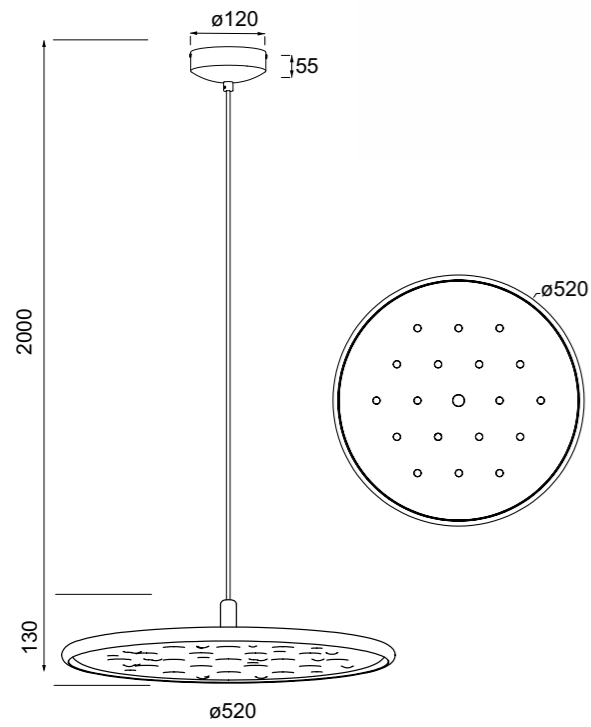

# ACUSTIC

NEW

9441 Café-Coffee  
LED 20W-3000K-2250lm  
Dimmable TRIAC

- 
- 
- 
- 
- 
- 
- 
- 

Aluminio-PET/Aluminum-PET 220-240V~50/60Hz CRI≥ 80 Color /Longitud cable: Negro/2m