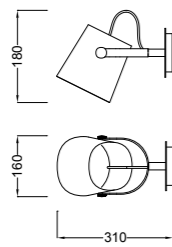

# NÓRDICA

**4924**

Blanco madera /Pantalla blanca  
White wood/White shade  
1x E27 máx.20W LED (no incl)

**4925**

Negro madera /Pantalla negra  
Black wood/Black shade  
1x E27 máx.20W LED (no incl)

**4928**