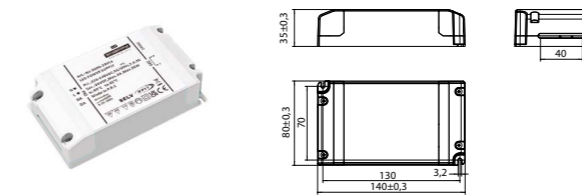

9401-50W 8L

9402-100W 14L

9403-150W 24L

9404-60W 4-5-8L

9405-96W 5L ROUND

9406 -100W 8L ROUND / 14L

9407-150W 24L

**9211** Blanco-White  
LED 4W 3000K 320lm