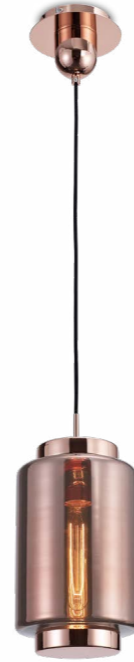

JARRAS

6199 Cobre-Copper
1x E27 máx.20W LED (no incl)