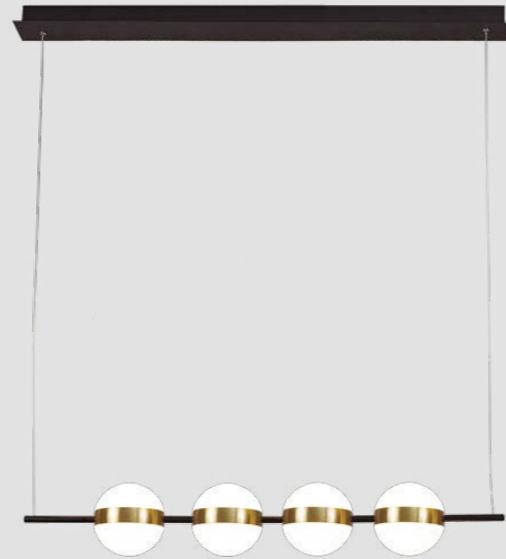

7161 Oro/Negro-Gold/Black
LED 32W 3000K 2400lm

Metal/Acrílico-Metal/Acrylic 220-240V~ 50/60Hz CRI ≥80