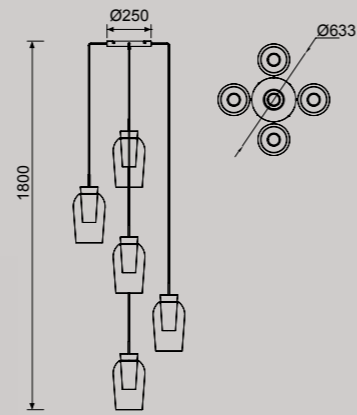

NORA

Oro/Mármol Gold/Marble

8395

Cristal transparente
Transparent glass
5L x E27 (no incl)
Class I