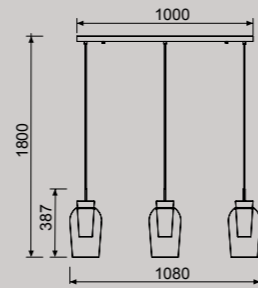

# NORA

Blanco/Madera White/Wood

**8275**  
Cristal transparente  
Transparent glass  
5L x E27 (no incl)  
Class I

**8276**  
Cristal transparente  
Transparent glass  
3L x E27 (no incl)  
Class I

**8277**  
Cristal transparente  
Transparent glass  
3L x E27 (no incl)  
Class I