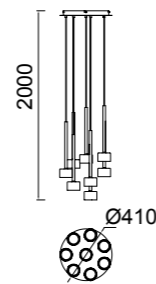

7881 Multicolor-Multicolour
GX53 8x máx. 12W LED (no incl)