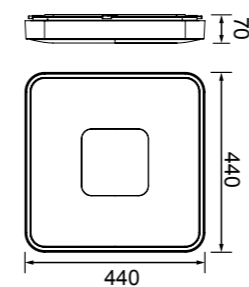

Metal/Acrílico/ABS-Metal/Acrylic/ABS 220-240V~ 50/60Hz CRI≥ 80 R00129 Incluido