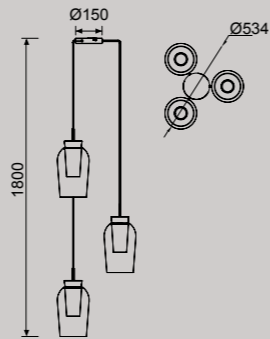

8396

Cristal transparente
Transparent glass
3L x E27 (no incl)
Class I