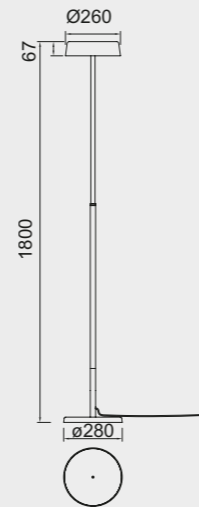

NOA II

8566 Blanco-White
LED 15+15W 3000K 2800lm

8567 Negro-Black
LED 15+15W 3000K 2800lm

8568 Blanco madera- Wood white
LED 15+15W 3000K 2800lm

MODO DE USO

Acero/Steel 220-240V~ 50/60Hz CRI≥ 80