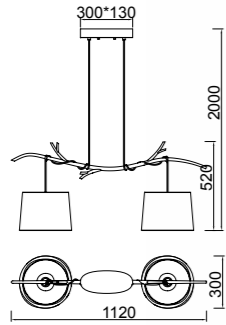

SABINA

6177 Decorado madera-Decorated wood
Cable revestimiento textil-Fabric coated cable
2 x E27 máx. 20W (no incl)

Metal/Tela-Metal/Fabric 100-240V~ 50/60Hz