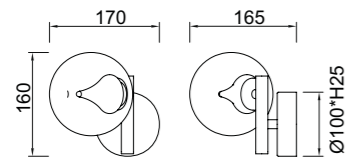

9554 Oro-Gold
LED 12W-3000K-1000lm