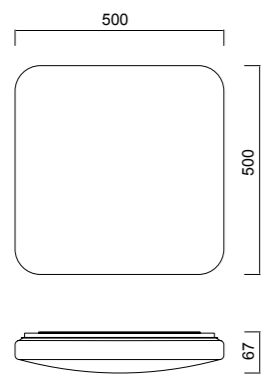

QUATRO II

Metal/Acrílico-Metal/Acrylic 220-240V~ 50/60Hz OAMI 002237214-0007