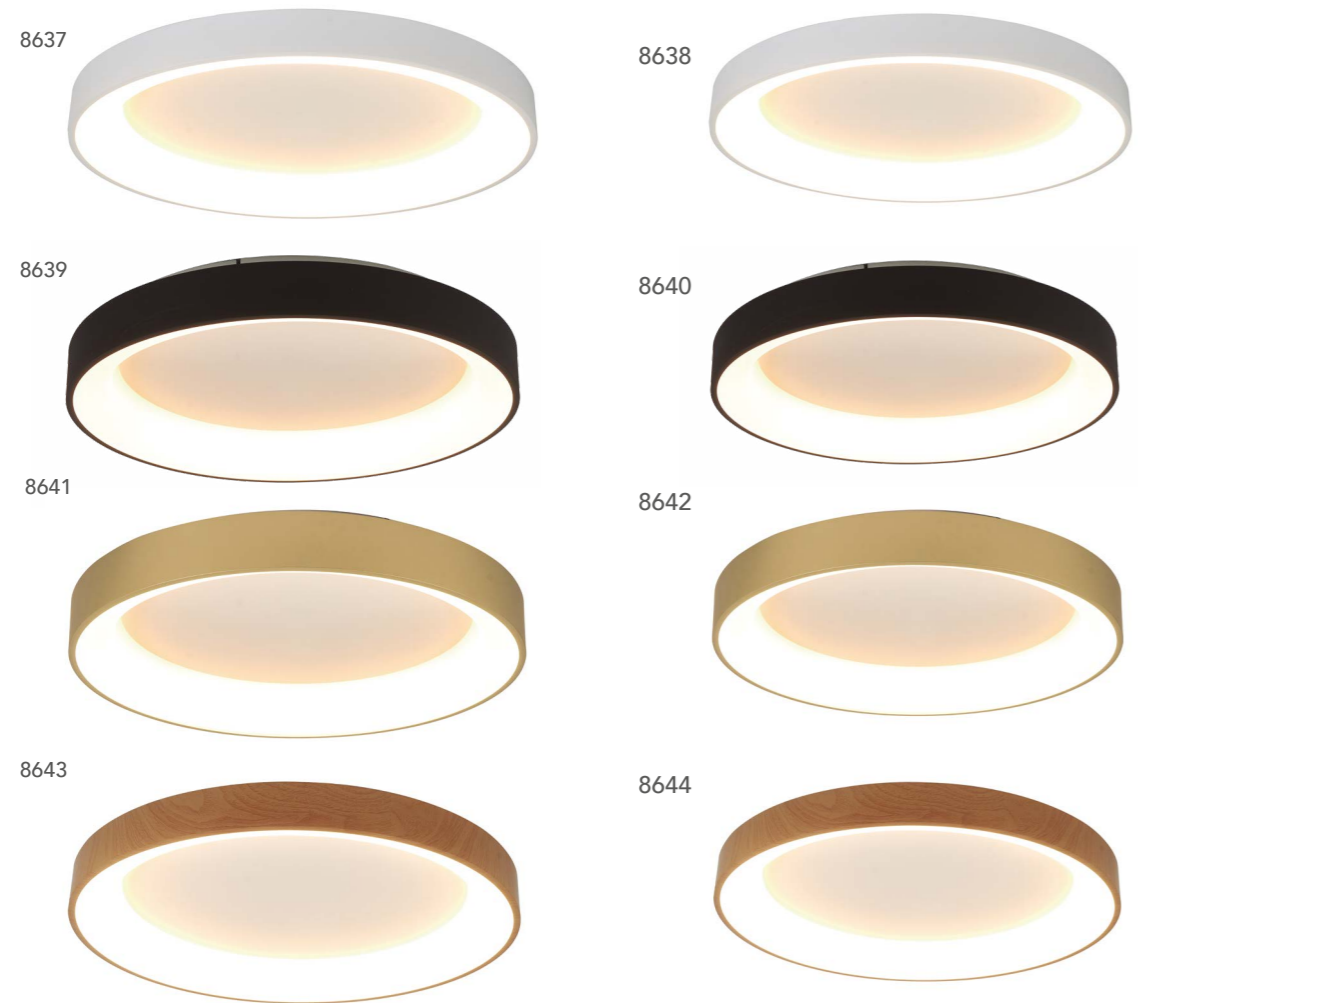

NISEKO II

REF	COLOR	LED	TEMP. COLOR	DIMMABLE	LÚMENES	LÚMENES 360°	MANDO	APP
8638	Blanco-White	62W	2700K-5000K	▲	4700 lm	7200 lm	R00135 (2.4G)	×
8640	Negro-Black	62W	2700K-5000K	▲	4700 lm	7200 lm	R00135 (2.4G)	×
8642	Oro-Gold	62W	2700K-5000K	▲	4700 lm	7200 lm	R00135 (2.4G)	×
8644	Madera-Wood	62W	2700K-5000K	▲	4700 lm	7200 lm	R00135 (2.4G)	×
8637	Blanco-White	75W	2700K-5000K	▲	5000 lm	9000 lm	R00135 (2.4G)	×
8639	Negro-Black	75W	2700K-5000K	▲	5000 lm	9000 lm	R00135 (2.4G)	×
8641	Oro-Gold	75W	2700K-5000K	▲	5000 lm	9000 lm	R00135 (2.4G)	×
8643	Madera-Wood	75W	2700K-5000K	▲	5000 lm	9000 lm	R00135 (2.4G)	×

warm white 2700K natural 4000K cool white 5000K
Dimmable
Remote Control RF
ON / OFF 30,000
LED life / LED life 30,000 h
LED INCLUDED
5 años WARRANTY GARANTIA LED
IP20

REF	COLOR	LED	TEMP. COLOR	DIMMABLE	LÚMENES	LÚMENES 360°	MANDO	APP
8579	Blanco-White	30W	2700K-5000K	▲	2200 lm	3800 lm	R00129 (2.4G)	MANTRA
8582	Negro-Black	30W	2700K-5000K	▲	2200 lm	3800 lm	R00129 (2.4G)	MANTRA
8585	Oro-Gold	30W	2700K-5000K	▲	2200 lm	3800 lm	R00129 (2.4G)	MANTRA
8588	Madera-Wood	30W	2700K-5000K	▲	2200 lm	3800 lm	R00129 (2.4G)	MANTRA
8578	Blanco-White	45W	2700K-5000K	▲	2900 lm	5600 lm	R00129 (2.4G)	MANTRA
8581	Negro-Black	45W	2700K-5000K	▲	2900 lm	5600 lm	R00129 (2.4G)	MANTRA
8584	Oro-Gold	45W	2700K-5000K	▲	2900 lm	5600 lm	R00129 (2.4G)	MANTRA
8587	Madera-Wood	45W	2700K-5000K	▲	2900 lm	5600 lm	R00129 (2.4G)	MANTRA
8577	Blanco-White	60W	2700K-5000K	▲	5000 lm	7300 lm	R00129 (2.4G)	MANTRA
8580	Negro-Black	60W	2700K-5000K	▲	5000 lm	7300 lm	R00129 (2.4G)	MANTRA
8583	Oro-Gold	60W	2700K-5000K	▲	5000 lm	7300 lm	R00129 (2.4G)	MANTRA
8586	Madera-Wood	60W	2700K-5000K	▲	5000 lm	7300 lm	R00129 (2.4G)	MANTRA