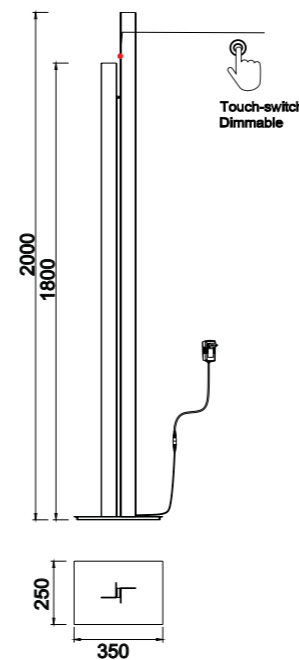

# MANHATTAN

NEW

**9188** Blanco-White  
LED 48W 3000K 5900lm

**9193** Negro-Black  
LED 48W 3000K 5900lm

**9198** Oro rosa-Rose gold  
LED 48W 3000K 5900lm

**9203** Latón-Brass  
LED 48W 3000K 5900lm

Aluminio-metal-acrílico Aluminum-metal-acrylic 220-240V~ 50/60Hz CRI≥ 80 Color /Longitud cable: Negro/1,8m