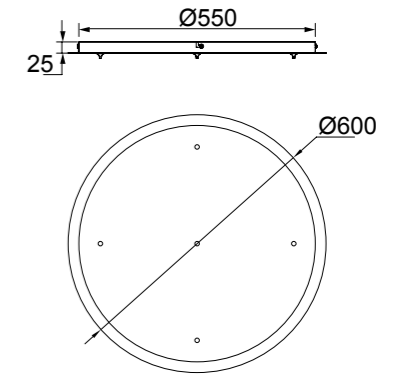

MODULAR LIGHT 220V

FLORÓN TECHO 5L - CEILING CUP 5L

- **8262**
  Blanco-White
- **8272**
  Cromo-Chrome
- **8267**
  Oro-Gold
- **8516**
  Negro-Black