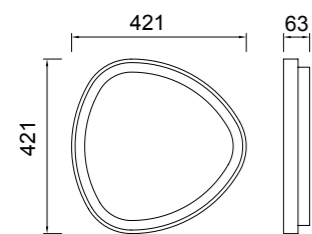

NISEKO II

REF	COLOR	LED	TEMP. COLOR	DIMMABLE	LÚMENES	LÚMENES 360°	MANDO	APP
8629	Blanco-White	42W	2700K-5000K	▲	2500 lm	4900 lm	R00135 (2.4G)	x
8630	Negro-Black	42W	2700K-5000K	▲	2500 lm	4900 lm	R00135 (2.4G)	x
8631	Oro-Gold	42W	2700K-5000K	▲	2500 lm	4900 lm	R00135 (2.4G)	x
8632	Madera-Wood	42W	2700K-5000K	▲	2500 lm	4900 lm	R00135 (2.4G)	x
8633	Blanco-White	62W	2700K-5000K	▲	3000 lm	7200 lm	R00135 (2.4G)	x
8634	Negro-Black	62W	2700K-5000K	▲	3000 lm	7200 lm	R00135 (2.4G)	x
8635	Oro-Gold	62W	2700K-5000K	▲	3000 lm	7200 lm	R00135 (2.4G)	x
8636	Madera-Wood	62W	2700K-5000K	▲	3000 lm	7200 lm	R00135 (2.4G)	x