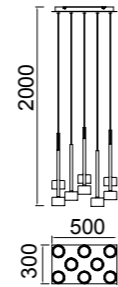

# TONIC

**7878** Multicolor-Multicolour  
GX53 14x máx. 12W LED (no incl)

**7879** Multicolor-Multicolour  
GX53 14x máx. 12W LED (no incl)

**7880** Multicolor-Multicolour  
GX53 8x máx. 12W LED (no incl)