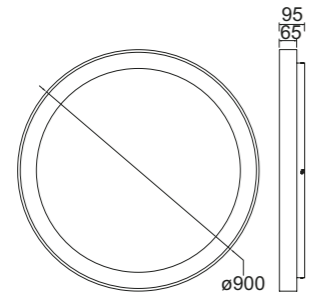

NISEKO II

REF	COLOR	LED	TEMP. COLOR	DIMMABLE	LÚMENES	LÚMENES 360°	MANDO	APP
8638	Blanco-White	62W	2700K-5000K	▲	4700 lm	7200 lm	R00135 (2.4G)	×
8640	Negro-Black	62W	2700K-5000K	▲	4700 lm	7200 lm	R00135 (2.4G)	×
8642	Oro-Gold	62W	2700K-5000K	▲	4700 lm	7200 lm	R00135 (2.4G)	×
8644	Madera-Wood	62W	2700K-5000K	▲	4700 lm	7200 lm	R00135 (2.4G)	×
8637	Blanco-White	75W	2700K-5000K	▲	5000 lm	9000 lm	R00135 (2.4G)	×
8639	Negro-Black	75W	2700K-5000K	▲	5000 lm	9000 lm	R00135 (2.4G)	×
8641	Oro-Gold	75W	2700K-5000K	▲	5000 lm	9000 lm	R00135 (2.4G)	×
8643	Madera-Wood	75W	2700K-5000K	▲	5000 lm	9000 lm	R00135 (2.4G)	×

warm white 2700K natural 4000K cool white 5000K
Dimmable
Remote Control RF
ON / OFF 30,000
LED life / LED life 30,000 h
LED INCLUDED
5 años WARRANTY GARANTIA LED
IP20

REF	COLOR	LED	TEMP. COLOR	DIMMABLE	LÚMENES	LÚMENES 360°	MANDO	APP
8579	Blanco-White	30W	2700K-5000K	▲	2200 lm	3800 lm	R00129 (2.4G)	MANTRA
8582	Negro-Black	30W	2700K-5000K	▲	2200 lm	3800 lm	R00129 (2.4G)	MANTRA
8585	Oro-Gold	30W	2700K-5000K	▲	2200 lm	3800 lm	R00129 (2.4G)	MANTRA
8588	Madera-Wood	30W	2700K-5000K	▲	2200 lm	3800 lm	R00129 (2.4G)	MANTRA
8578	Blanco-White	45W	2700K-5000K	▲	2900 lm	5600 lm	R00129 (2.4G)	MANTRA
8581	Negro-Black	45W	2700K-5000K	▲	2900 lm	5600 lm	R00129 (2.4G)	MANTRA
8584	Oro-Gold	45W	2700K-5000K	▲	2900 lm	5600 lm	R00129 (2.4G)	MANTRA
8587	Madera-Wood	45W	2700K-5000K	▲	2900 lm	5600 lm	R00129 (2.4G)	MANTRA
8577	Blanco-White	60W	2700K-5000K	▲	5000 lm	7300 lm	R00129 (2.4G)	MANTRA
8580	Negro-Black	60W	2700K-5000K	▲	5000 lm	7300 lm	R00129 (2.4G)	MANTRA
8583	Oro-Gold	60W	2700K-5000K	▲	5000 lm	7300 lm	R00129 (2.4G)	MANTRA
8586	Madera-Wood	60W	2700K-5000K	▲	5000 lm	7300 lm	R00129 (2.4G)	MANTRA