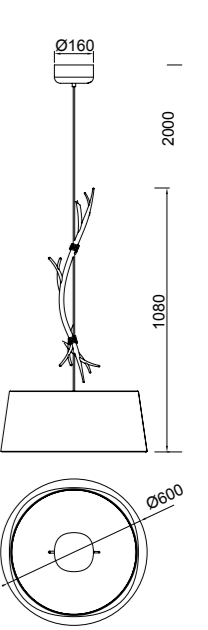

6178 Decorado madera-Decorated wood
Cable revestimiento textil-Fabric covert cable
1 x E27 máx. 20W (no incl)