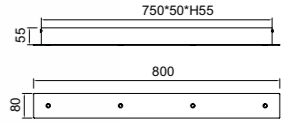

MODULAR LIGHTS

1 Luz empotrable

1 Luz

5 Luces

8 Luces

14 Luces

24 Luces

4 Luces

5 Luces

8 Luces

14 Luces