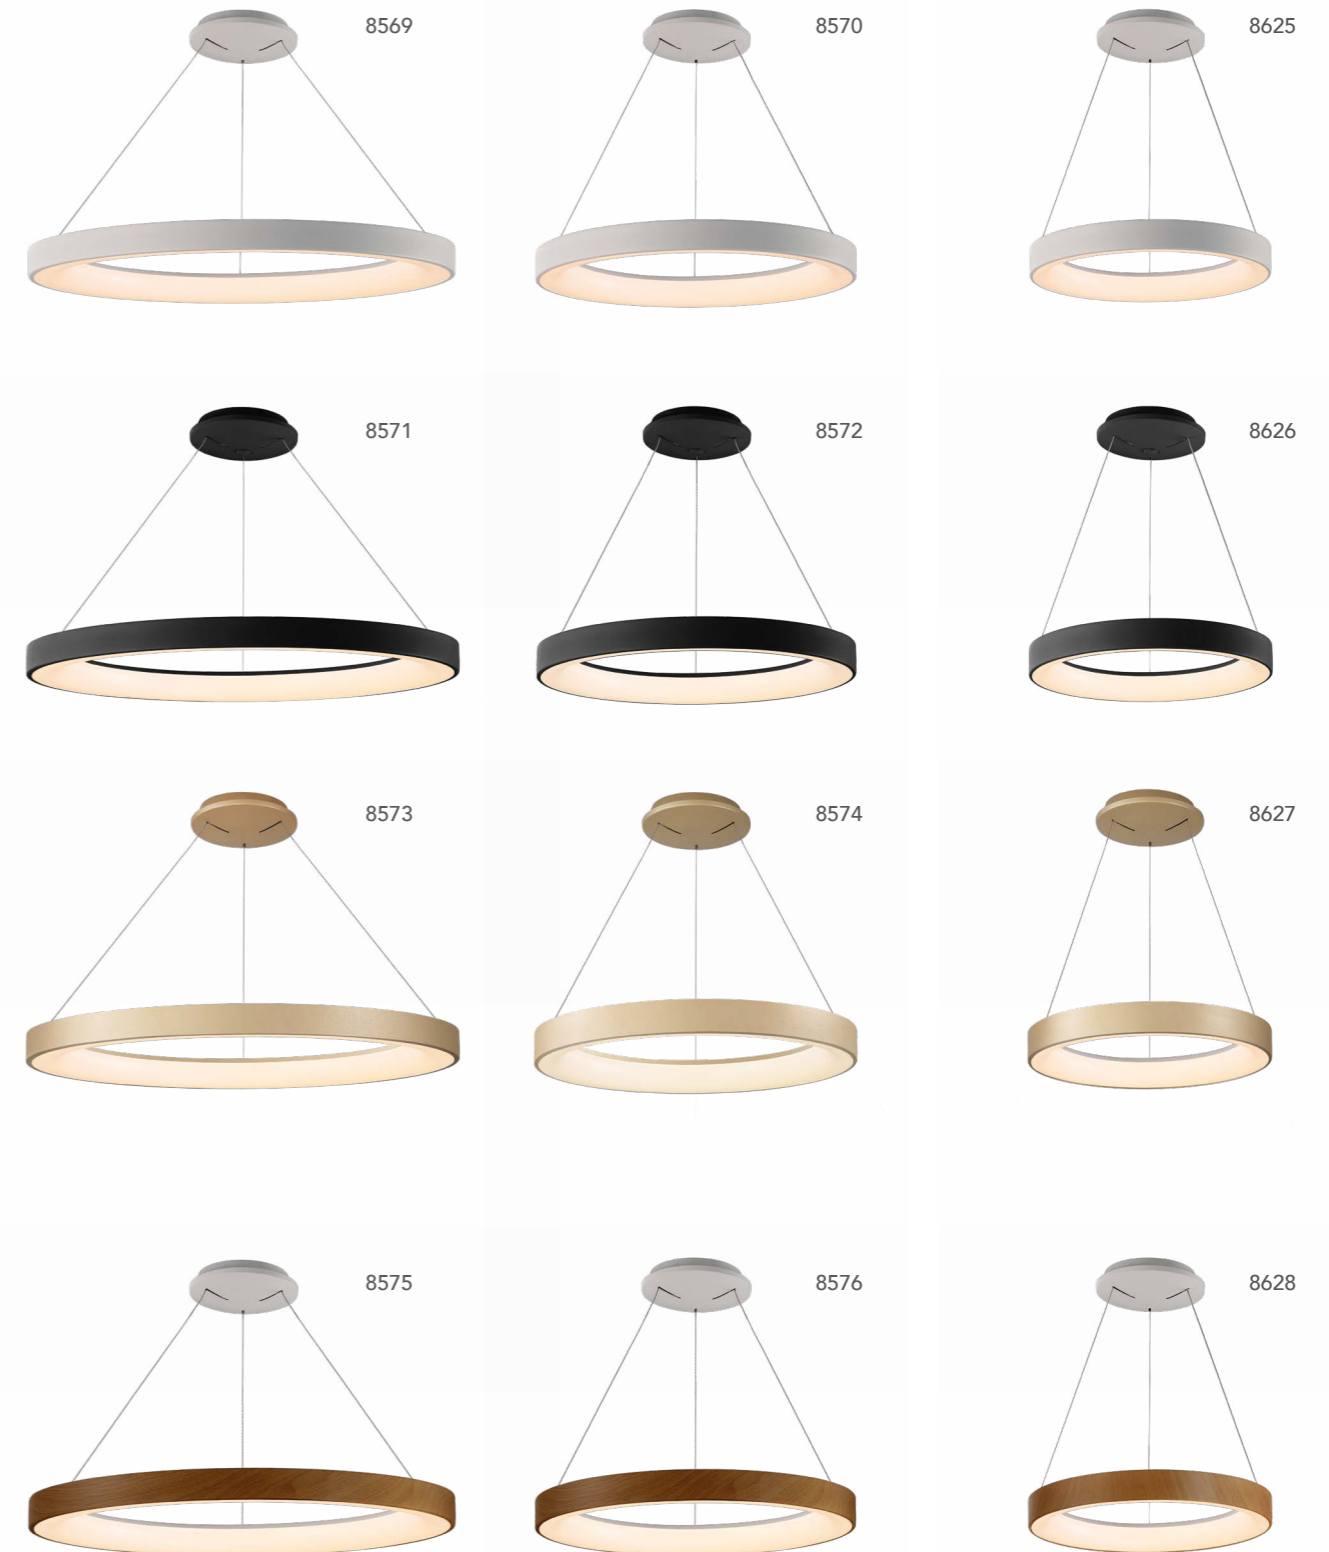

Metal/Acrílico-Metal/Acrylic 220-240V~ 50/60Hz CRI≥ 80 -R00129 Incluido