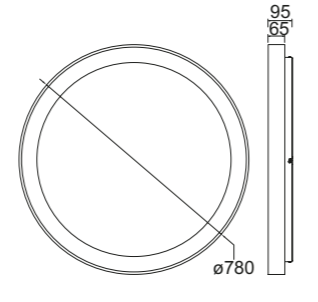

NISEKO II

REF	COLOR	LED	TEMP. COLOR	DIMMABLE	LÚMENES	LÚMENES 360°	MANDO	APP
8638	Blanco-White	62W	2700K-5000K	▲	4700 lm	7200 lm	R00135 (2.4G)	×
8640	Negro-Black	62W	2700K-5000K	▲	4700 lm	7200 lm	R00135 (2.4G)	×
8642	Oro-Gold	62W	2700K-5000K	▲	4700 lm	7200 lm	R00135 (2.4G)	×
8644	Madera-Wood	62W	2700K-5000K	▲	4700 lm	7200 lm	R00135 (2.4G)	×
8637	Blanco-White	75W	2700K-5000K	▲	5000 lm	9000 lm	R00135 (2.4G)	×
8639	Negro-Black	75W	2700K-5000K	▲	5000 lm	9000 lm	R00135 (2.4G)	×
8641	Oro-Gold	75W	2700K-5000K	▲	5000 lm	9000 lm	R00135 (2.4G)	×
8643	Madera-Wood	75W	2700K-5000K	▲	5000 lm	9000 lm	R00135 (2.4G)	×

warm white 2700K natural 4000K cool white 5000K
Dimmable
Remote Control RF
ON / OFF 30,000
LED life / LED life 30,000 h
LED INCLUDED
5 años WARRANTY GARANTIA LED
IP20

REF	COLOR	LED	TEMP. COLOR	DIMMABLE	LÚMENES	LÚMENES 360°	MANDO	APP
8579	Blanco-White	30W	2700K-5000K	▲	2200 lm	3800 lm	R00129 (2.4G)	MANTRA
8582	Negro-Black	30W	2700K-5000K	▲	2200 lm	3800 lm	R00129 (2.4G)	MANTRA
8585	Oro-Gold	30W	2700K-5000K	▲	2200 lm	3800 lm	R00129 (2.4G)	MANTRA
8588	Madera-Wood	30W	2700K-5000K	▲	2200 lm	3800 lm	R00129 (2.4G)	MANTRA
8578	Blanco-White	45W	2700K-5000K	▲	2900 lm	5600 lm	R00129 (2.4G)	MANTRA
8581	Negro-Black	45W	2700K-5000K	▲	2900 lm	5600 lm	R00129 (2.4G)	MANTRA
8584	Oro-Gold	45W	2700K-5000K	▲	2900 lm	5600 lm	R00129 (2.4G)	MANTRA
8587	Madera-Wood	45W	2700K-5000K	▲	2900 lm	5600 lm	R00129 (2.4G)	MANTRA
8577	Blanco-White	60W	2700K-5000K	▲	5000 lm	7300 lm	R00129 (2.4G)	MANTRA
8580	Negro-Black	60W	2700K-5000K	▲	5000 lm	7300 lm	R00129 (2.4G)	MANTRA
8583	Oro-Gold	60W	2700K-5000K	▲	5000 lm	7300 lm	R00129 (2.4G)	MANTRA
8586	Madera-Wood	60W	2700K-5000K	▲	5000 lm	7300 lm	R00129 (2.4G)	MANTRA