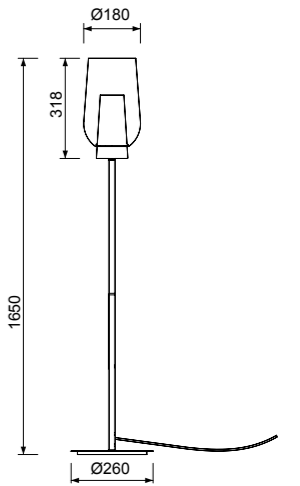

8286
Cristal cromo
Chrome glass
1L x E27 (no incl)
Class I

8288
Cristal cromo
Chrome glass
1L x E27 (no incl)
Class I

8287
Cristal cromo
Chrome glass
1L x E27 (no incl)
Class I

8289
Cristal cromo
Chrome glass
1L x E27 (no incl)
Class II

8403
Cristal cromo
Chrome glass
1L x E27 (no incl)
Class II

8290
Cristal cromo
Chrome glass
1L x E27 (no incl)
Class II