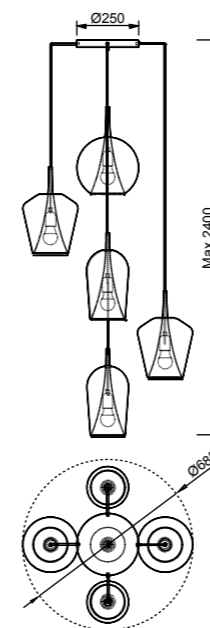

## 8259

Multicolor-Multicolour  
5L x E27 (no incl)

2 x Bronce-Bronze  
1 x Transparente-Transparent  
1 x Cromo-Chrome  
1 x Cobre-Copper

Color cable-Wire color  
Transparente-Transparent

Longitud cable-Wire length  
5 x 2m