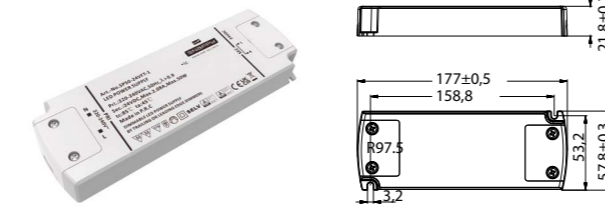

9401-50W 8L

9402-100W 14L

9403-150W 24L

9404-60W 4-5-8L

9405-96W 5L ROUND

9406 -100W 8L ROUND / 14L

9407-150W 24L

**9211** Blanco-White  
LED 4W 3000K 320lm