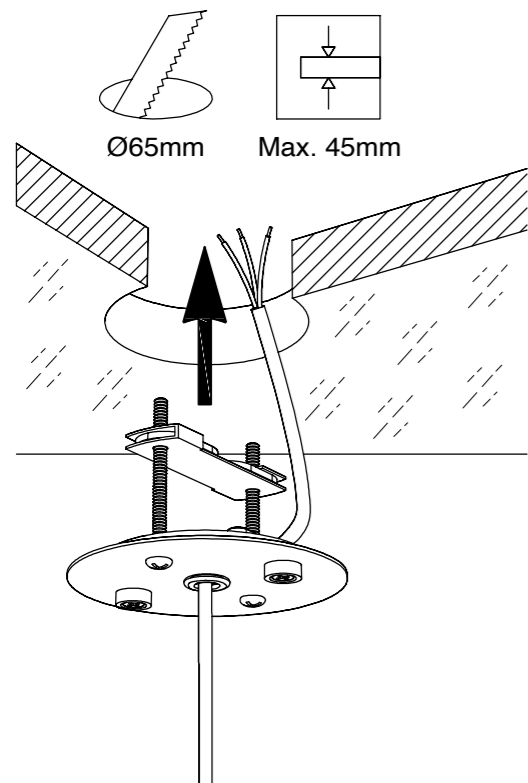

REFERENCE	FINISH
7855	Blanco-White
7856	Negro-Black
7857	Plata-Silver
7858	Oro-Gold
7859	Cuero-Antique Brass