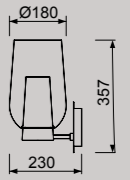

8280
Cristal transparente
Transparent glass
1L x E27 (no incl)
Class I