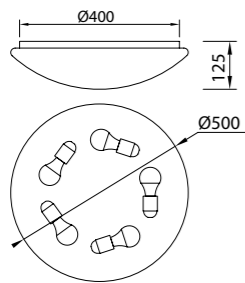

ZERO E27

Metal/Acrílico-Metal/Acrylic 100-240V~ 50/60Hz