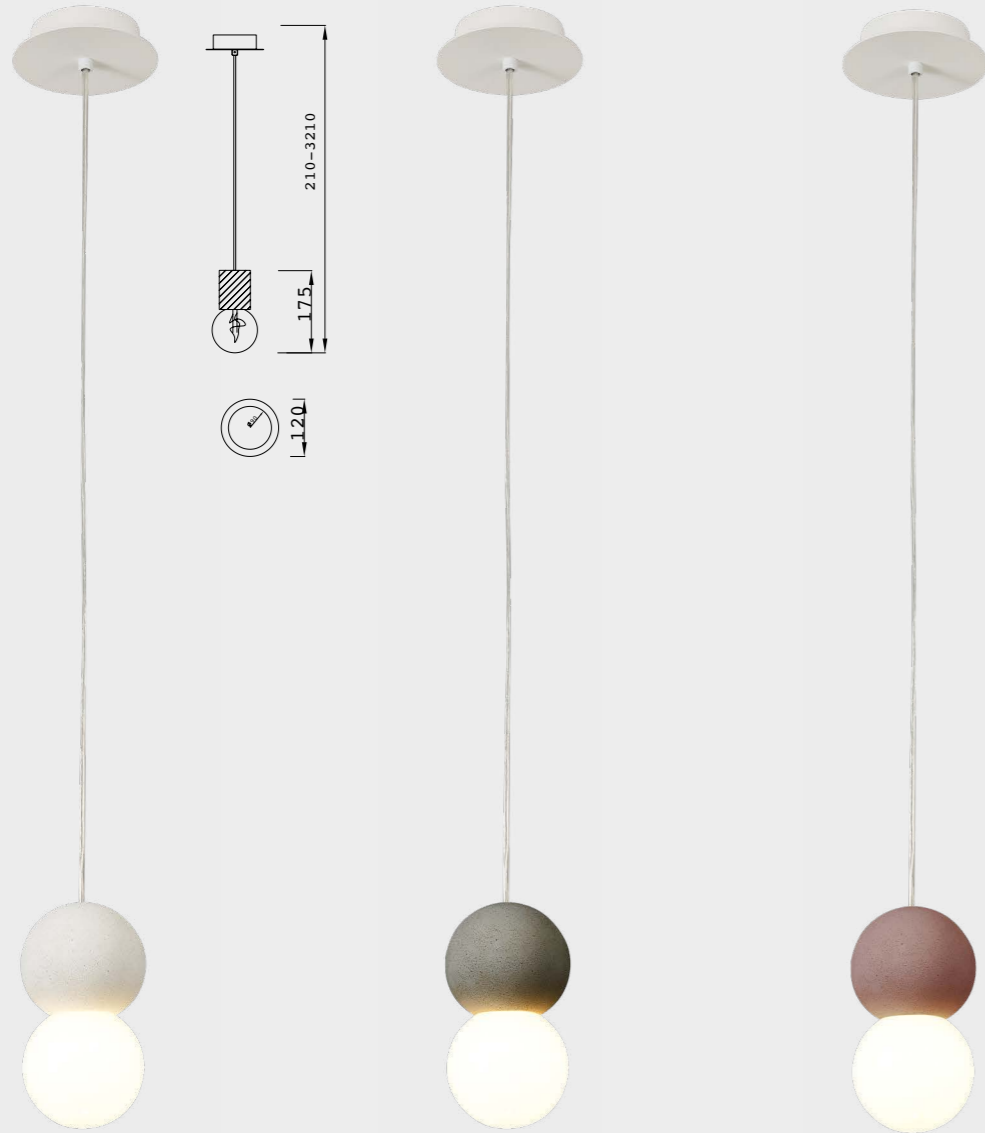

# GALAXIA

**7623** Blanco-White  
1LxE27 (incl)

**7624** Gris-Gray  
1LxE27 (incl)

**7625** Rojo-Red  
1LxE27 (incl)

\*Elige tu bombilla incluida al hacer el pedido-Choose your bulb Included when ordering.