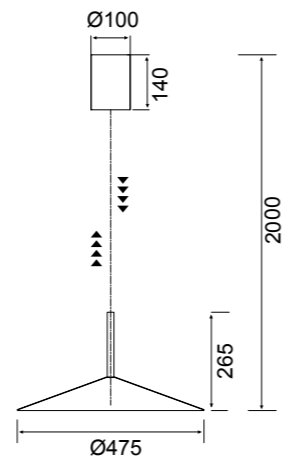

7898 Verde-Green
LED 16W 3000K 1200lm