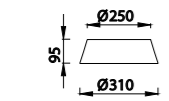

6414 Pantalla arpillera-Burlap shade
2 x E27 máx. 20W (no incl)