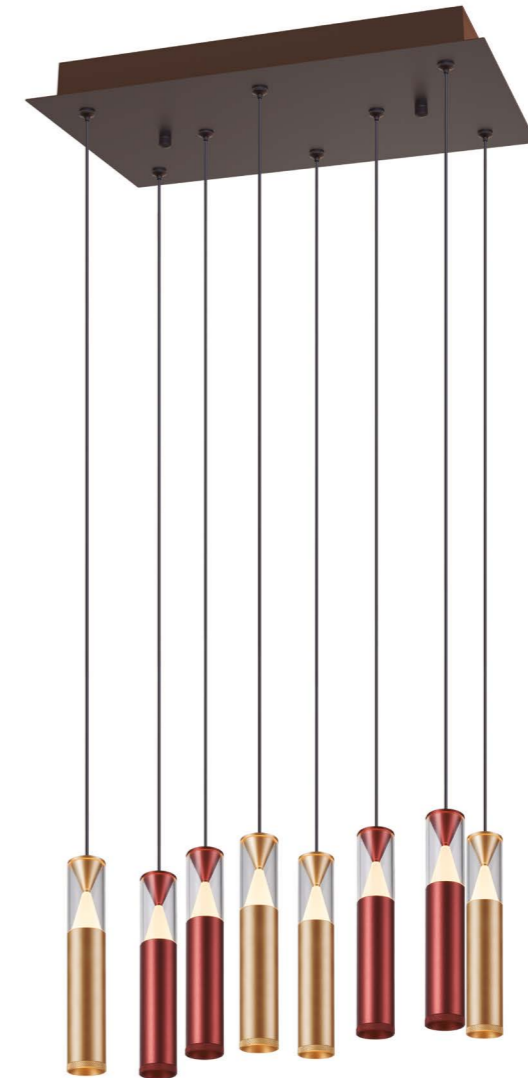

## MODULAR LIGHTS

Florón/Plate  
Ref 9370 -1L

Colgante/Pendant  
9325 x3  
9326 x3  
9327 x3  
9324 x3  
9323 x3

Florón/Plate  
Ref 9389 -1L

Colgante/Pendant  
9326 x4  
9327 x4

Blanco  
White

Negro  
Black