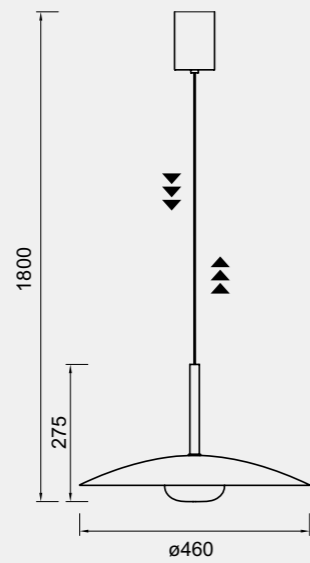

- 
- 
- 
- 
- 
- 

Metal/Cristal-Metal/Glass 220-240V~50/60Hz CRI≥ 80 Cable: Blanco/1.5m