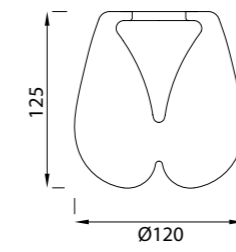

9347 Blanco opal-Opal white
Cristal-Crystal **NEW**