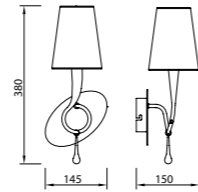

# PAOLA

**3548** Pintura dorada-Gold painting  
 Pantalla crema-Cream shade  
 Colgantes coñac-Cognac teardrop glass  
 1 x E14 máx. 20W LED (no incl)

**3547** Pintura dorada-Gold painting  
 Pantalla crema-Cream shade  
 Colgantes coñac-Cognac teardrop glass  
 2 x E14 máx. 20W LED (no incl)