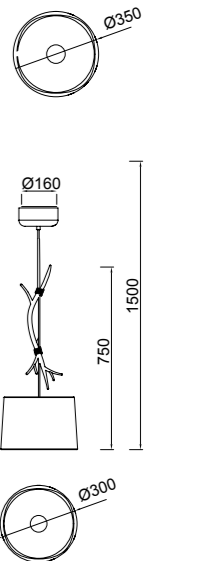

6410 Decorado madera-Decorated wood
Cable revestimiento textil-Fabric covert cable
1 x E27 máx. 20W (no incl)