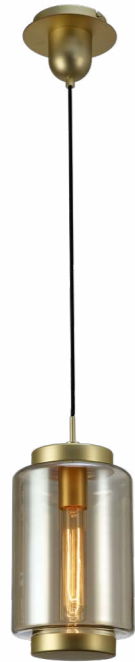

JARRAS

6201 Bronce-Bronze
1x E27 máx.20W LED (no incl)