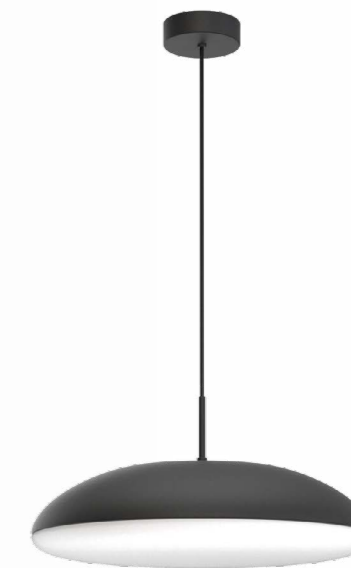

# KAZZ

by Santiago Sevillano Studio

KAZZ

**8137** Blanco-White  
4L x E27 (no incl)

**8138** Negro-Black  
4L x E27 (no incl)

**8140** Blanco-White  
6L x E27 (no incl)

**8141** Negro-Black  
6L x E27 (no incl)