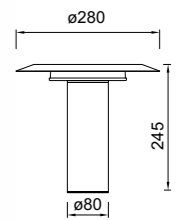

Metal/Acrílico-Metal/Acrylic 220-240V~50/60Hz CRI≥ 80