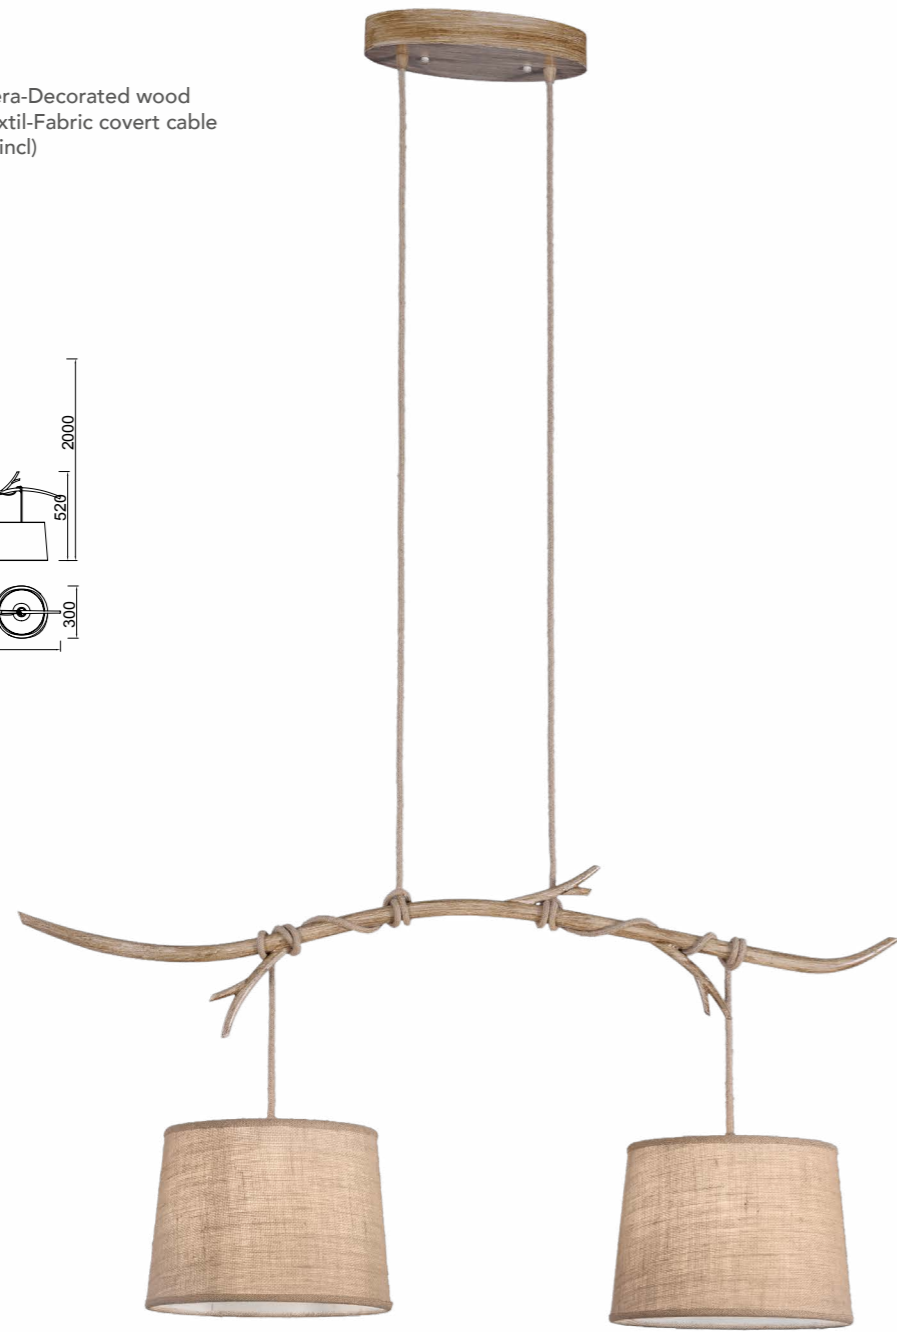

# SABINA

**6177** Decorado madera-Decorated wood  
Cable revestimiento textil-Fabric coated cable  
2 x E27 máx. 20W (no incl)

Metal/Tela-Metal/Fabric 100-240V~ 50/60Hz