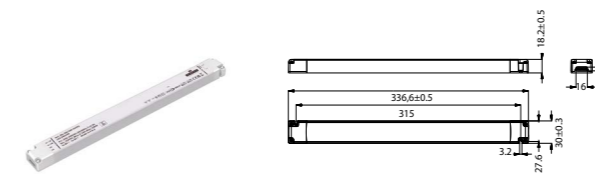

9401-50W 8L

9402-100W 14L

9403-150W 24L

9404-60W 4-5-8L

9405-96W 5L ROUND

9406 -100W 8L ROUND / 14L

9407-150W 24L

**9211** Blanco-White  
LED 4W 3000K 320lm