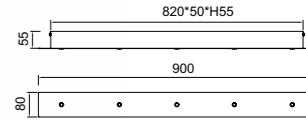

MODULAR LIGHTS

1 Luz empotrable

1 Luz

5 Luces

8 Luces

14 Luces

24 Luces

4 Luces

5 Luces

8 Luces

14 Luces