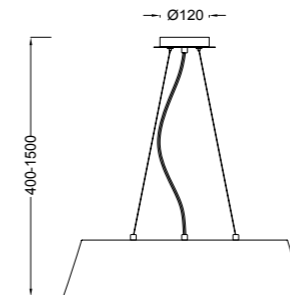

kit 5031 + 6413

Metal/Tela-Metal/Fabric 100-240V~ 50/60Hz