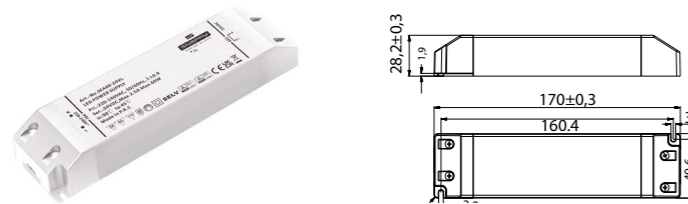

9397-60W 8-24L