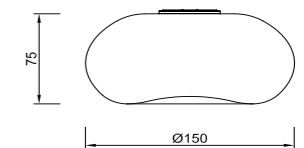

9459 Blanco opal-Opal white
Cristal-Crystal