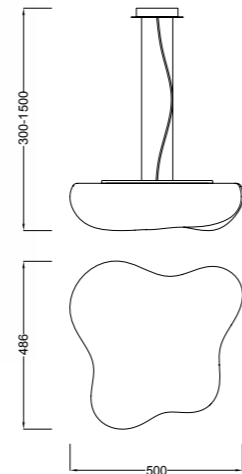

EOS

by José Ignacio Ballester

1883 Blanco+cromo-White+chrome
4x E27 máx.20W (no incl)