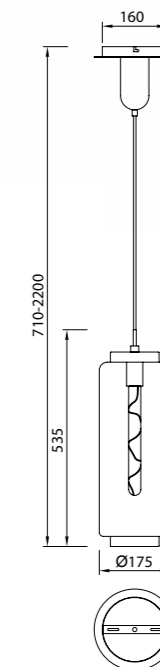

E27	K	LED	REF
➔	2400K	7W	R09232