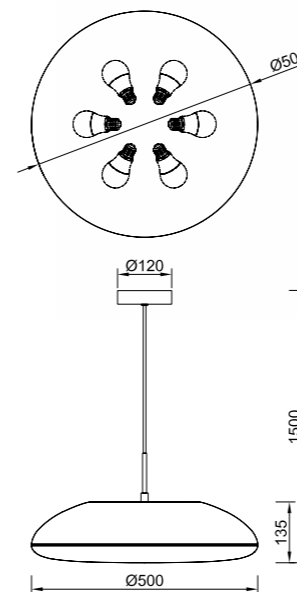

Bombillas recomendadas-Suggested bulbs

E27	K	LED	REF	DIMMABLE
	3000K	9W	R09234	
	4000K	9W	R09235	
	2700K	12W	R09251	
	3000K	12W	R09252	
	4000K	12W	R09253