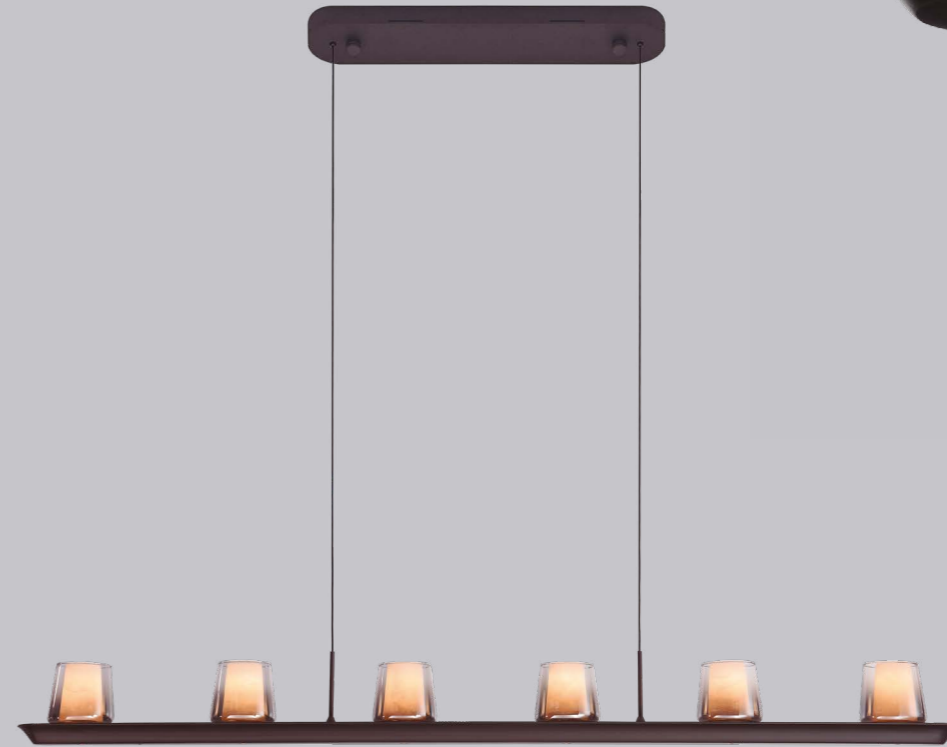

# ALABASTRO

**9435** Ceniza-Ceniza  
LED 55W-3000K- 4500lm  
Dimmable TRIAC

**NEW**

**9436** Ceniza-Ceniza  
LED 62W-3000K- 5000lm  
Dimmable TRIAC

Metal-Cristal/ Metal-Glass 220-240V~50/60Hz CRI≥ 80

Metal-Cristal/ Metal-Glass 220-240V~50/60Hz CRI≥ 80