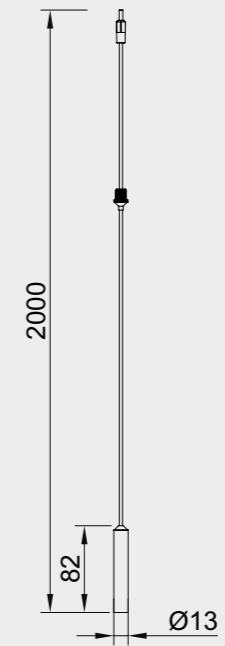

MODULAR LIGHTS **NEW**

CALA

MODULAR LIGHTS

Extensión cable negro/Black wire extender

9332 Blanco-White
LED 4,5W 3000K 430lm

9333 Negro-Black
LED 4,5W 3000K 430lm

9334 Oro-Gold
LED 4,5W 3000K 430lm

9335 Corten-Corten
LED 4,5W 3000K 430lm

9353 Negro-Black
Extensión cable negro 2m
2m wire extender

MODO DE USO