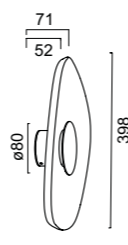

OFF

Aluminio-PET/Aluminum-PET 220-240V~50/60Hz CRI≥ 80