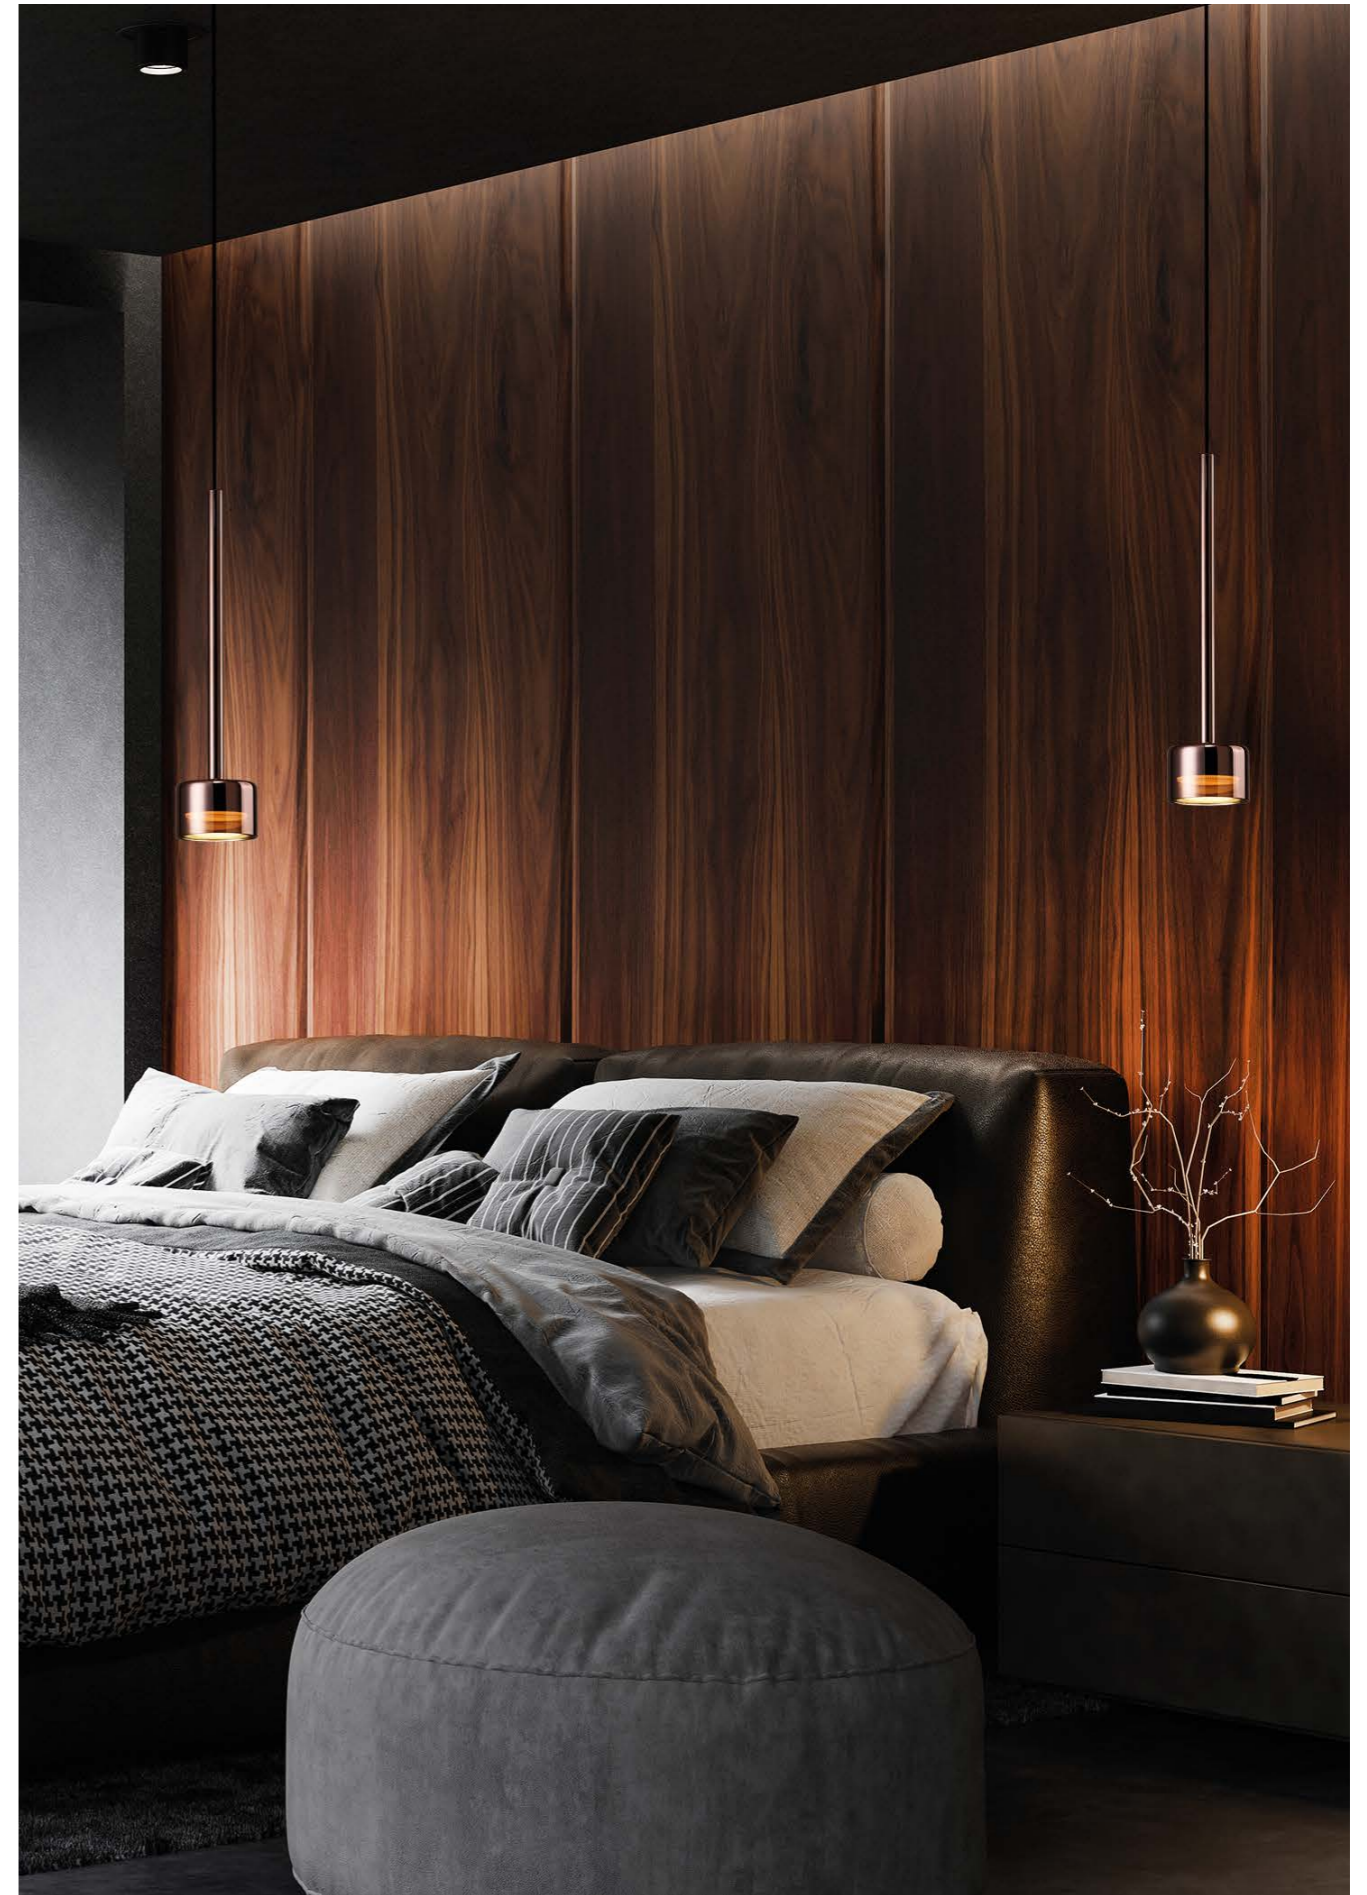

REFERENCE	FINISH
7855	Blanco-White
7856	Negro-Black
7857	Plata-Silver
7858	Oro-Gold
7859	Cuero-Antique Brass