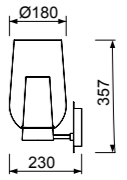

8288
Cristal cromo
Chrome glass
1L x E27 (no incl)
Class I