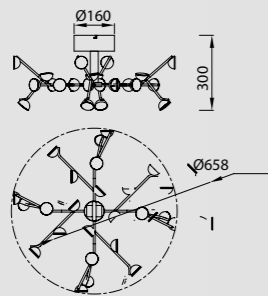

Aluminio-Aluminium 220-240V~ 50/60Hz CRI ≥80