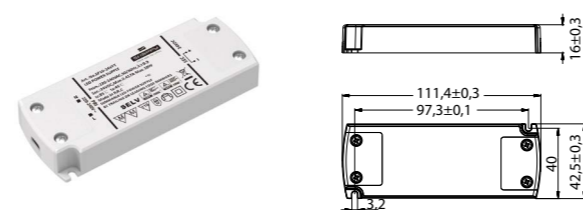

9399-10W 1L