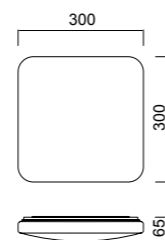

QUATRO II

Metal/Acrílico-Metal/Acrylic 220-240V~ 50/60Hz OAMI 002237214-0007