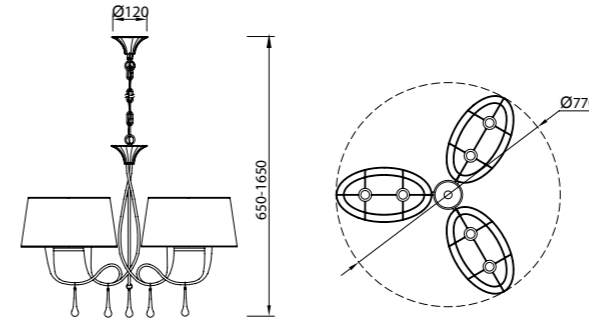

PAOLA

6205 Decorado oro-Decorated gold
Pantalla crema-Cream shade
Colgantes Coñac-Cognac teardrop glass
8 x E14 máx. 20W LED (no incl)

6206 Decorado oro-Decorated gold
Pantalla crema-Cream shade
Colgantes Coñac-Cognac teardrop glass
5 x E14 máx. 20W LED (no incl)

3540 Pintura dorada-Gold Painting
Pantalla crema-Cream shade
Colgantes Coñac-Cognac teardrop glass
6 x E14 máx. 20W LED (no incl)

3541 Pintura dorada-Gold Painting
Pantalla crema-Cream shade
Colgantes Coñac-Cognac teardrop glass
6 x E14 máx. 20W LED (no incl)

3542 Pintura dorada-Gold Painting
Pantalla crema-Cream shade
Colgantes Coñac-Cognac teardrop glass
3 x E14 máx. 20W LED (no incl)