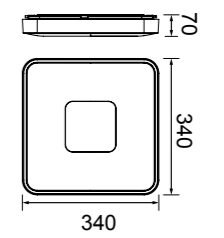

Metal/Acrílico/ABS-Metal/Acrylic/ABS 220-240V~ 50/60Hz CRI≥ 80 R00129 Incluido