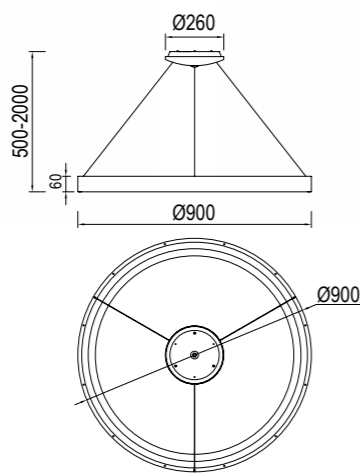

NISEKO II

REF	COLOR	LED	TEMP. COLOR	DIMMABLE	LÚMENES	LÚMENES 360°	MANDO	APP
8645	Blanco-White	75W	2700K-5000K	▲	5000 lm	9000 lm	R00135(2.4G)	x
8646	Negro-Black	75W	2700K-5000K	▲	5000 lm	9000 lm	R00135(2.4G)	x
8647	Oro-Gold	75W	2700K-5000K	▲	5000 lm	9000 lm	R00135(2.4G)	x
8648	Madera-Wood	75W	2700K-5000K	▲	5000 lm	9000 lm	R00135(2.4G)	x