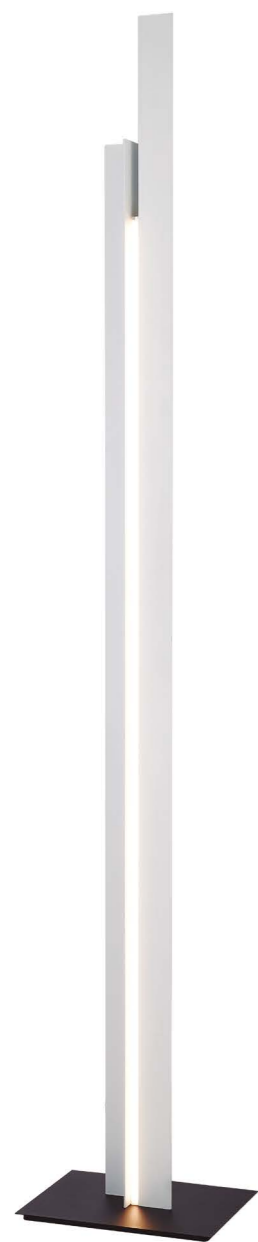

# MANHATTAN

NEW

**9188** Blanco-White  
LED 48W 3000K 5900lm

**9193** Negro-Black  
LED 48W 3000K 5900lm

**9198** Oro rosa-Rose gold  
LED 48W 3000K 5900lm

**9203** Latón-Brass  
LED 48W 3000K 5900lm

Aluminio-metal-acrílico Aluminum-metal-acrylic 220-240V~ 50/60Hz CRI≥ 80 Color /Longitud cable: Negro/1,8m