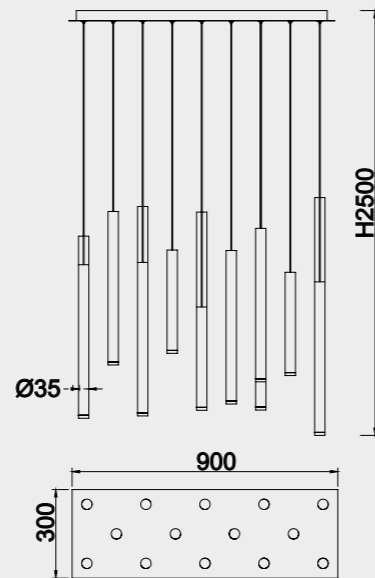

CALA

8085 Multicolor-Multicolour
LED 84W 3000K 5880lm

- 4 × Blanco-White
- 4 × Negro-Black
- 3 × Oro-Gold
- 3 × Corten-Corten

Color cable-Color wire
Transparente-Transparent

Longitud cable-Wire length
14 x 2m