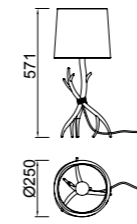

6181 Decorado madera-Decorated wood
Cable revestimiento textil-Fabric coated cable
1 x E27 máx. 20W (no incl)