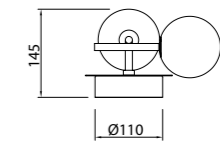

CELLAR

7634 Negro-Black
1LxG4 máx. 5W LED (incl)

7636 Negro-Black
1LxG4 máx. 5W LED (incl)

7635 Negro-Black
2LxG4 máx. 5W LED (incl)