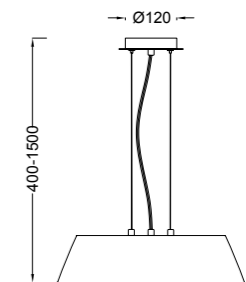

kit 5031 + 6413

Metal/Tela-Metal/Fabric 100-240V~ 50/60Hz