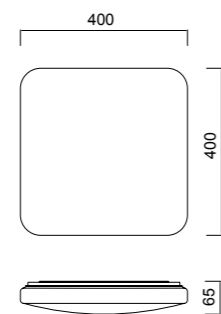

QUATRO II

Metal/Acrílico-Metal/Acrylic 220-240V~ 50/60Hz OAMI 002237214-0007