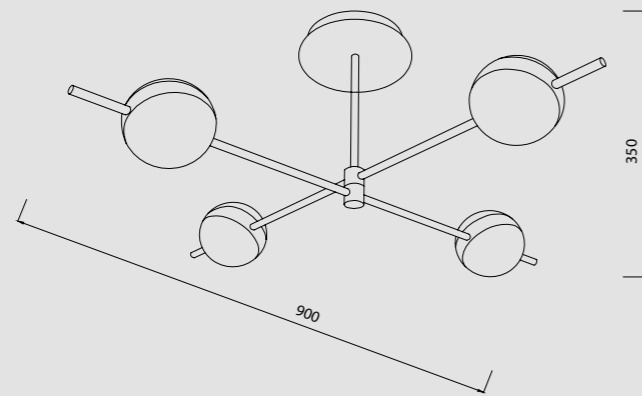

CUBA

7162 Oro/Negro-Gold/Black
LED 32W 3000K 2400lm

Metal/Acrílico-Metal/Acrylic 220-240V~ 50/60Hz CRI ≥80