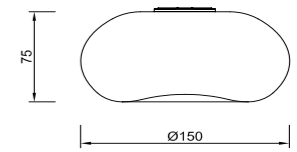

9459 Blanco opal-Opal white **NEW**
Cristal-Crystal