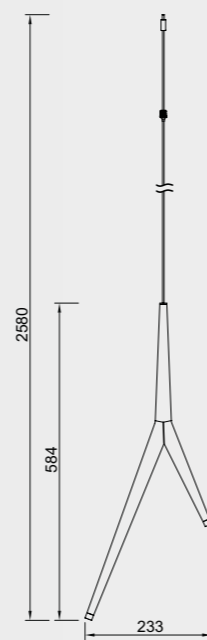

9245 Oro-Gold
LED 4.7W 3000K 400lm