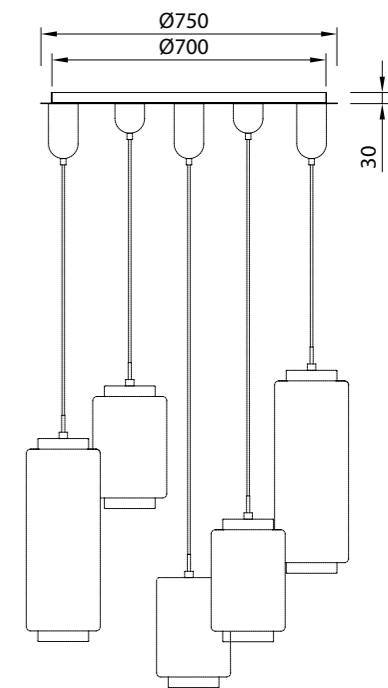

# JARRAS

by Santiago Sevillano Studio

6192

Florón-Rosette

**6501** Cromo-Chrome 3L

**6500** Cromo-Chrome 5L

MODO DE USO 

**6501** Cromo-Chrome 3L