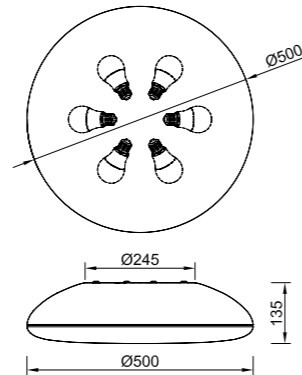

Bombillas recomendadas-Suggested bulbs

E27	K	LED	REF	DIMMABLE
	3000K	9W	R09234	
	4000K	9W	R09235	
	2700K	12W	R09251	
	3000K	12W	R09252	
	4000K	12W	R09253	

ABS/Acrílico-ABS/Acrylic 100-240V~ 50/60Hz E27 máx.20W LED