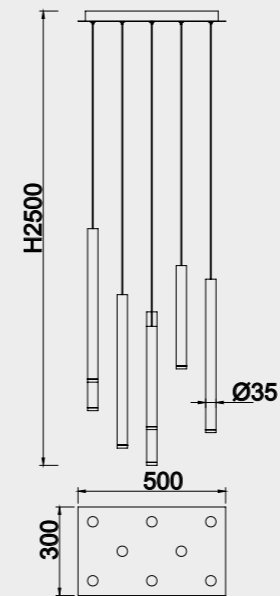

**8083** Multicolor-Multicolour  
LED 48W 3000K 3360lm

- 2 × Blanco-White
- 2 × Negro-Black
- 2 × Oro-Gold
- 2 × Corten-Corten

Color cable-Color wire  
Transparente-Transparent

Longitud cable-Wire length  
8 x 2m