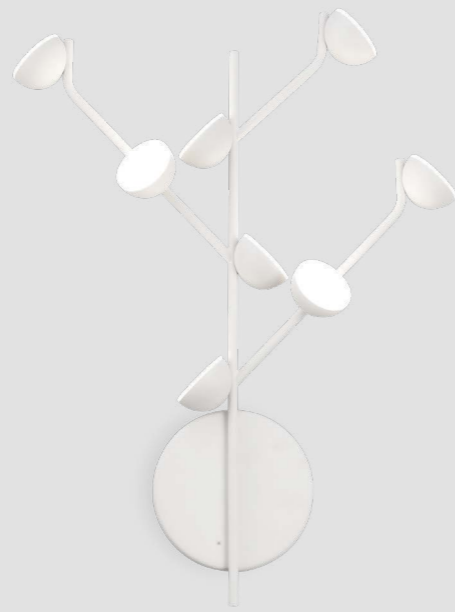

ADN

6264 Blanco mate-Matte white
LED 24W 3000K1600lm