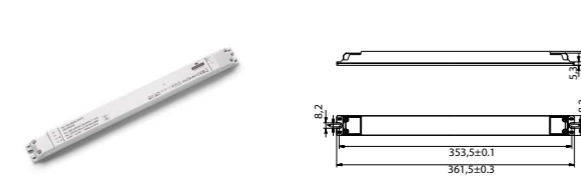

9401-50W 8L

9402-100W 14L

9403-150W 24L

9404-60W 4-5-8L

9405-96W 5L ROUND

9406 -100W 8L ROUND / 14L

9407-150W 24L

**9211** Blanco-White  
LED 4W 3000K 320lm