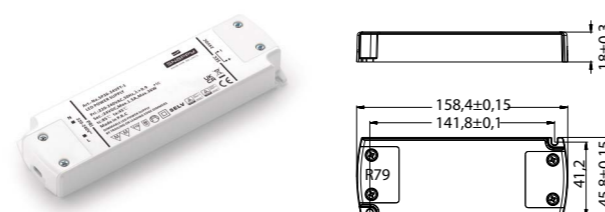

9401-50W 8L

9402-100W 14L

9403-150W 24L

9404-60W 4-5-8L

9405-96W 5L ROUND

9406 -100W 8L ROUND / 14L

9407-150W 24L

**9211** Blanco-White  
LED 4W 3000K 320lm