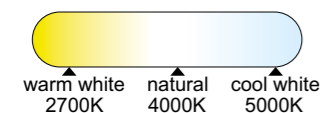

NISEKO II

REF	COLOR	LED	TEMP. COLOR	DIMMABLE	LÚMENES	LÚMENES 360°	MANDO	APP
8629	Blanco-White	42W	2700K-5000K	▲	2500 lm	4900 lm	R00135 (2.4G)	x
8630	Negro-Black	42W	2700K-5000K	▲	2500 lm	4900 lm	R00135 (2.4G)	x
8631	Oro-Gold	42W	2700K-5000K	▲	2500 lm	4900 lm	R00135 (2.4G)	x
8632	Madera-Wood	42W	2700K-5000K	▲	2500 lm	4900 lm	R00135 (2.4G)	x
8633	Blanco-White	62W	2700K-5000K	▲	3000 lm	7200 lm	R00135 (2.4G)	x
8634	Negro-Black	62W	2700K-5000K	▲	3000 lm	7200 lm	R00135 (2.4G)	x
8635	Oro-Gold	62W	2700K-5000K	▲	3000 lm	7200 lm	R00135 (2.4G)	x
8636	Madera-Wood	62W	2700K-5000K	▲	3000 lm	7200 lm	R00135 (2.4G)	x