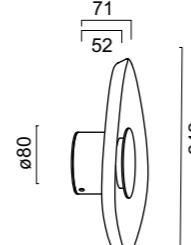

OFF

Aluminio-PET/Aluminum-PET 220-240V~50/60Hz CRI≥ 80