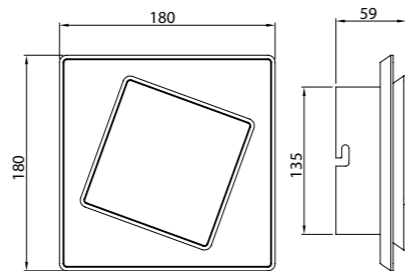

6425 Blanco-White
LED 12W 3000K 725lm