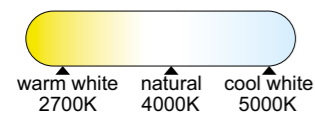

NISEKO II

REF	COLOR	LED	TEMP. COLOR	DIMMABLE	LÚMENES	LÚMENES 360°	MANDO	APP
8645	Blanco-White	75W	2700K-5000K	▲	5000 lm	9000 lm	R00135(2.4G)	x
8646	Negro-Black	75W	2700K-5000K	▲	5000 lm	9000 lm	R00135(2.4G)	x
8647	Oro-Gold	75W	2700K-5000K	▲	5000 lm	9000 lm	R00135(2.4G)	x
8648	Madera-Wood	75W	2700K-5000K	▲	5000 lm	9000 lm	R00135(2.4G)	x