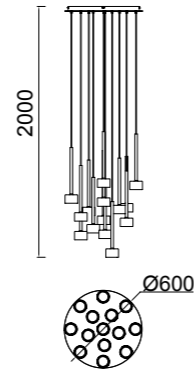

7879 Multicolor-Multicolour
GX53 14x máx. 12W LED (no incl)