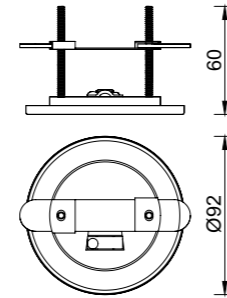

REFERENCE	FINISH
7855	Blanco-White
7856	Negro-Black
7857	Plata-Silver
7858	Oro-Gold
7859	Cuero-Antique Brass