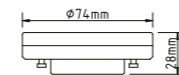

Bombillas recomendadas-Suggested bulbs

GX53	K	LED	REF
	3000K	12W	R09248
	4000K	12W	R09249

MODO DE USO