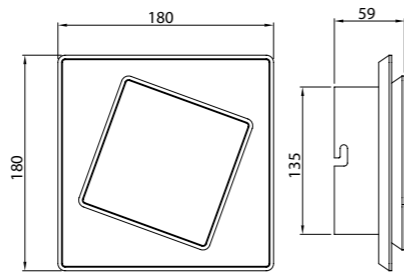

6427 Negro-Black
LED 12W 3000K 725lm

Metal/Acrílico-Metal/Acrylic 220-240V~ 50/60Hz CRI ≥80