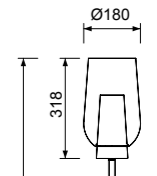

8403
Cristal cromo
Chrome glass
1L x E27 (no incl)
Class II