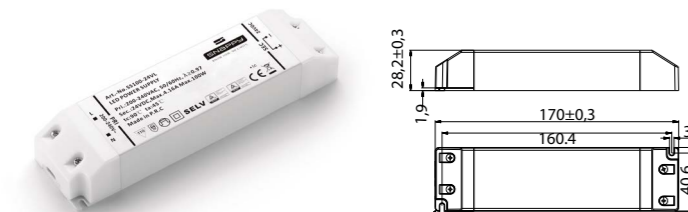

9398-100W 14-24L