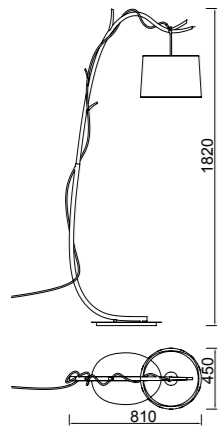

SABINA

6182 Decorado madera-Decorated wood
Cable revestimiento textil-Fabric coated cable
1 x E27 máx. 20W (no incl)

6181 Decorado madera-Decorated wood
Cable revestimiento textil-Fabric coated cable
1 x E27 máx. 20W (no incl)