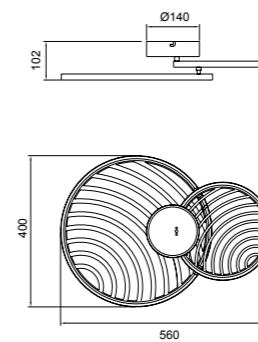

7235 Oro-Gold
LED 30W 3000K 2250lm

Metal-Metal 220-240V~ 50/60Hz CRI≥ 80 Registered N° 007663331-0006