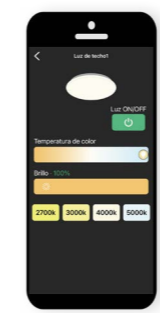

R00129 (2.4G)