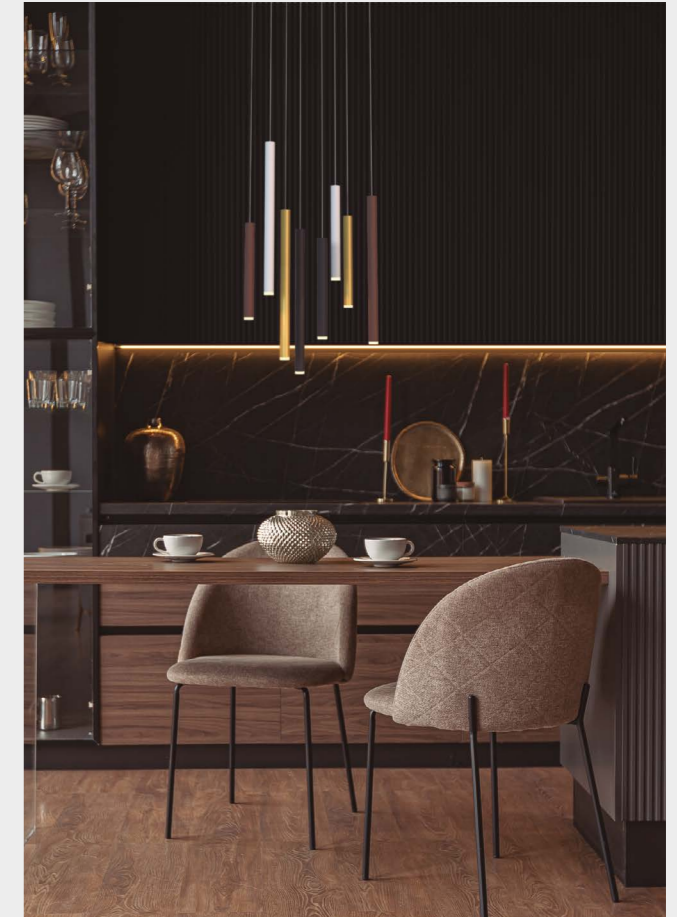

**8083** Multicolor-Multicolour  
LED 48W 3000K 3360lm

- 2 × Blanco-White
- 2 × Negro-Black
- 2 × Oro-Gold
- 2 × Corten-Corten

Color cable-Color wire  
Transparente-Transparent

Longitud cable-Wire length  
8 x 2m