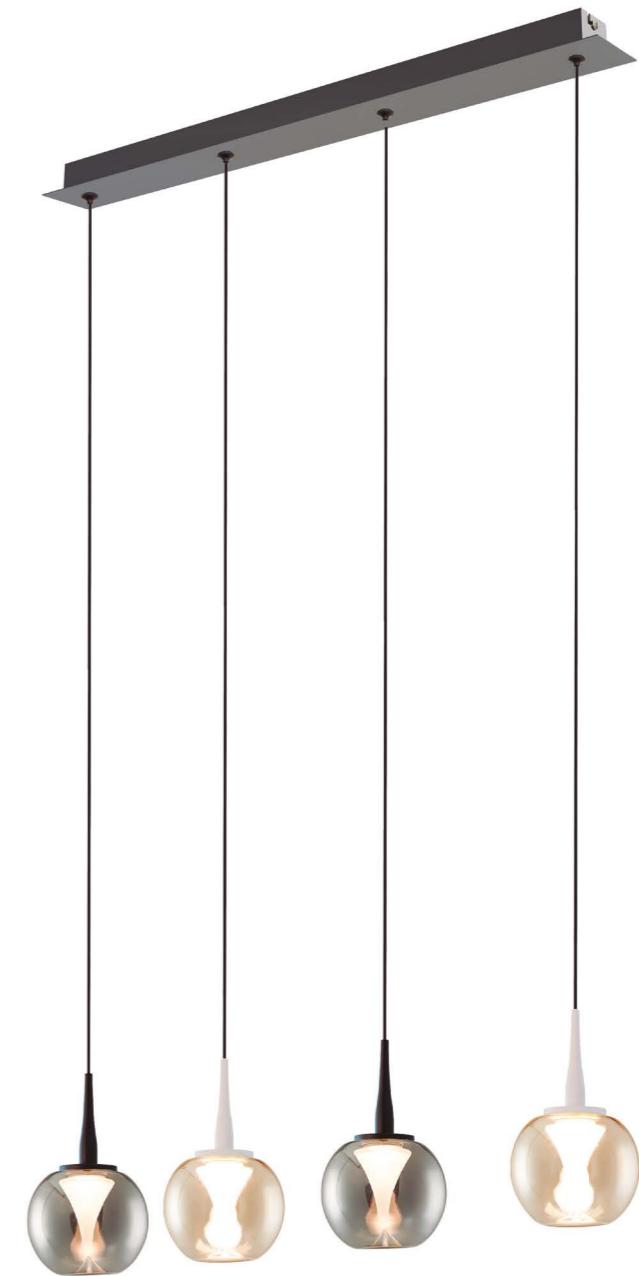

Florón/Plate
Ref 9381-4L

Colgante/Pendant
9344 x 2
9343 x 2

Tulipa/Pendant
8939 x 2
8940 x 2