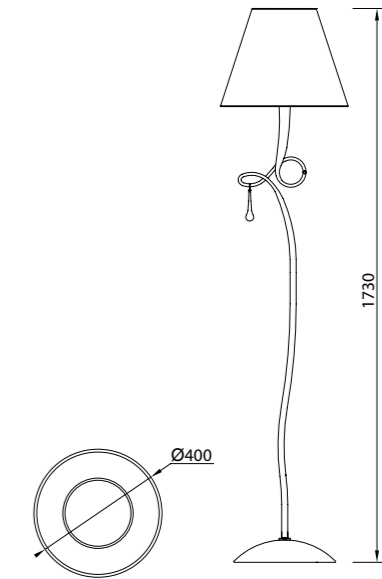

3543 Pintura dorada-Gold painting
Pantalla crema-Cream shade
1 x E27 máx. 20W LED (no incl)
Clase II