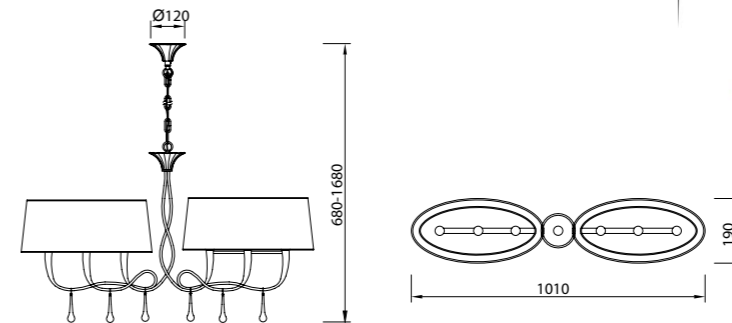

PAOLA

6205 Decorado oro-Decorated gold
Pantalla crema-Cream shade
Colgantes Coñac-Cognac teardrop glass
8 x E14 máx. 20W LED (no incl)

6206 Decorado oro-Decorated gold
Pantalla crema-Cream shade
Colgantes Coñac-Cognac teardrop glass
5 x E14 máx. 20W LED (no incl)

3540 Pintura dorada-Gold Painting
Pantalla crema-Cream shade
Colgantes Coñac-Cognac teardrop glass
6 x E14 máx. 20W LED (no incl)

3541 Pintura dorada-Gold Painting
Pantalla crema-Cream shade
Colgantes Coñac-Cognac teardrop glass
6 x E14 máx. 20W LED (no incl)

3542 Pintura dorada-Gold Painting
Pantalla crema-Cream shade
Colgantes Coñac-Cognac teardrop glass
3 x E14 máx. 20W LED (no incl)