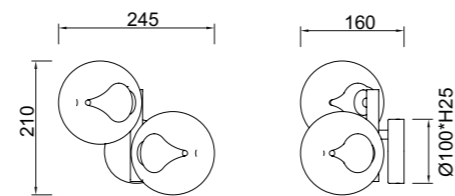

9554 Oro-Gold
LED 12W-3000K-1000lm