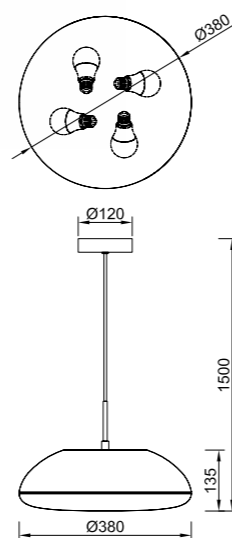

Bombillas recomendadas-Suggested bulbs

E27	K	LED	REF	DIMMABLE
	3000K	9W	R09234	
	4000K	9W	R09235	
	2700K	12W	R09251	
	3000K	12W	R09252	
	4000K	12W	R09253