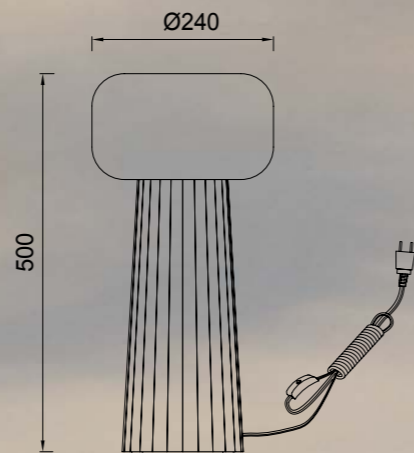

FARO

7249 Negro-Black
1L x E27 (no incl)

Tulipa-Glass shade
Cristal-Cromo

PU/Cristal-PU/Glass 100-240V~ 50/60Hz E27 máx.20W LED Registered N° 007663331-0002

7248 Blanco-White
1L x E27 (no incl)

Tulipa-Glass shade
Cristal-Opal