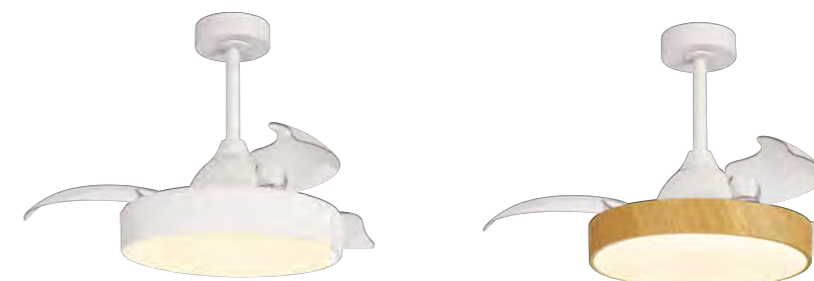

ALASKA mini

RF R00142
(2.4GHz)

MODO DE USO

INSTALAR

ALASKA mini

Ref	K	CRI	W	Lumen útiles	Lumen	Acabado Finish	Motor
8755	2700-5000K	≥ 80	45W	2500lm	5000lm	Blanco White	25W
8756	2700-5000K	≥ 80	45W	2500lm	5000lm	Madera Wood	25W

Velocidad Speeds	Sleep mode	1	2	3	4	5	6	7	8
Potencia Power	6.0	6.5	7.5	9.0	11.0	13.0	16.0	21.0	25.0
RPM	150	160	170	180	195	210	225	240	260
Flujo de aire Airflow(m³/h)	3600	3880	4160	4440	4860	5280	5700	6120	6700
Nivel sonoro Sound level (dB(a))	33.0	34.1	35.2	36.3	37.9	39.5	41.2	42.8	45.0