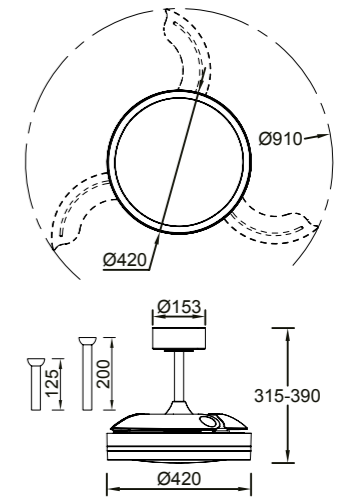

VILLENA S

Ref	K	CRI	W	Lumen útil	Lumen	Acabado Finish	Motor
9549	3000-5000K	≥ 80	30W	2800lm	4845lm	Blanco White	24W

Velocidad Speeds	Sleep mode	1	2	3	4	5	6
Potencia Power	2.7	3	4	9.5	17	21	24
RPM	160	170	190	230	260	270	280
Flujo de aire Airflow(m³/h)	2105	2320	2850	3910	4710	4975	5240
Nivel sonoro Sound level (dB(a))	33	33.2	33.8	36.9	41.1	43.3	45