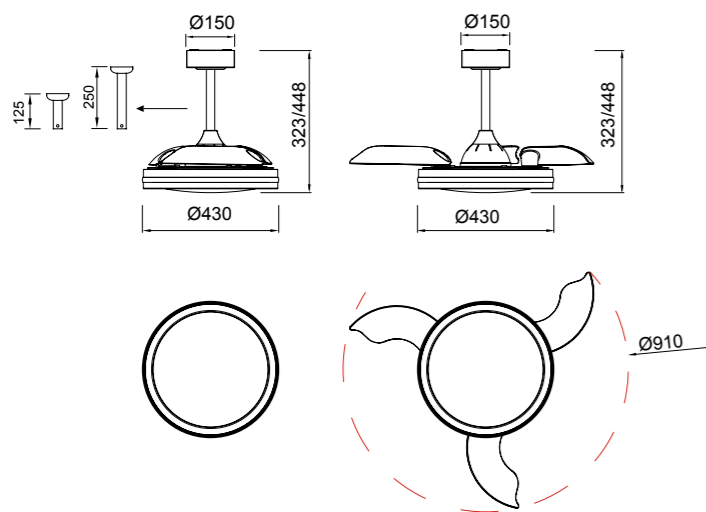

Velocidad Speeds	1	2	3	4	5	6
Potencia Power	6.3W	10.5W	14W	18W	23W	28W
RPM	154	180	200	220	240	252
Flujo de aire Airflow(m³/h)	3000	3900	4320	4800	5400	6240
Nivel sonoro Sound level (dB(a))	30	32	36	40	43	48