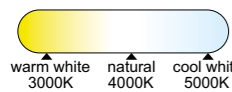

ALOHA II
by Santiago Sevillano Studio
New

Ref	K	CRI	W	Lumen útiles	Lumen	Acabado Finish	Motor
9514	3000-5000K	≥ 80	40W	4200lm	6400lm	Blanco White	25W
9515	3000-5000K	≥ 80	40W	4200lm	6400lm	Madera/Blanco Wood/White	25W

Velocidad Speeds	Sleep mode	1	2	3	4	5	6
Potencia Power	5	6	8	13	18	22	25
RPM	200	220	240	280	310	330	350
Flujo de aire Airflow(m³/h)	3240	3355	3590	4165	4740	5200	5520
Nivel sonoro Sound level (dB(a))	33	33.6	34.2	37.8	40.8	43.2	45

INSTALAR

MODO DE USO