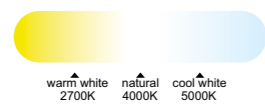

Ref	K	CRI	W	Lumen útiles	Lumen	Acabado Finish	Motor
8235	2700-5000K	≥ 80	60W	4200lm	6600lm	Blanco madera White wood	30W
8236	2700-5000K	≥ 80	60W	4200lm	6600lm	Negro madera Black wood	30W

Velocidad Speeds	Sleep mode	1	2	3	4	5	6	7	8
Potencia Power	3.5W	5W	6W	7.5W	10W	13W	18W	24W	30W
RPM	100	150	185	220	250	280	310	350	380
Flujo de aire Airflow(m³/h)	1050	1470	1760	2115	2760	3510	4535	5325	5760
Nivel sonoro Sound level (dB(a))	33	35.9	37.9	39.9	41.6	43.3	45	47.2	49

RF R00137 (433MHz)