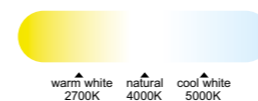

HIMALAYA

by Santiago Sevillano Studio

HIMALAYA

Ref	K	CRI	W	Lumen útiles	Lumen	Acabado Finish	Motor
7120	2700-5000K	≥ 80	70W	4900lm	7700lm	Blanco White	35W
7121	2700-5000K	≥ 80	70W	4900lm	7700lm	Negro Black	35W
7128	2700-5000K	≥ 80	70W	4900lm	7700lm	Madera Wood	35W

Velocidad Speeds	Sleep mode	1	2	3	4	5	6	7	8
Potencia Power	5.5	6	6.5	7.5	10	13	18	24	35
RPM	300	350	450	500	600	700	750	860	1000
Flujo de aire Airflow(m³/h)	990	1080	1170	1260	1560	1870	2590	3020	3720
Nivel sonoro Sound level (dB(a))	34.0	35.3	37.9	39.2	41.8	44.4	45.7	48.5	52

Flujo aire concentrado

INSTALAR

RF R00142
(2.4 GHz)

HIMALAYA mini

Ref	K	CRI	W	Lumen útiles	Lumen	Acabado Finish	Motor
8196	2700-5000K	≥ 80	70W	4500lm	7700lm	Blanco White	30W
8197	2700-5000K	≥ 80	70W	4500lm	7700lm	Negro Black	30W
8198	2700-5000K	≥ 80	70W	4500lm	7700lm	Madera Wood	30W

Velocidad Speeds	Sleep mode	1	2	3
Potencia Power	4W	5W	18W	30W
RPM	300	390	910	1300
Flujo de aire Airflow(m³/h)	1020	1380	3180	2700
Nivel sonoro Sound level (dB(a))	32	36	46	54

Flujo aire concentrado

INSTALAR

R00131