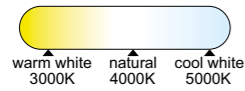

22W motor DC

IP20

INFINITY FAN

by Mantra Team

Ref	K	CRI	W	Lumen útil	Lumen	Acabado Finish	Motor
8700	3000-5000K	≥ 80	20W	2520lm	3600lm	Blanco White	32W
8701	3000-5000K	≥ 80	20W	2520lm	3600lm	Negro Black	32W
8702	3000-5000K	≥ 80	20W	2520lm	3600lm	Blanco+Madera White+Wood	32W