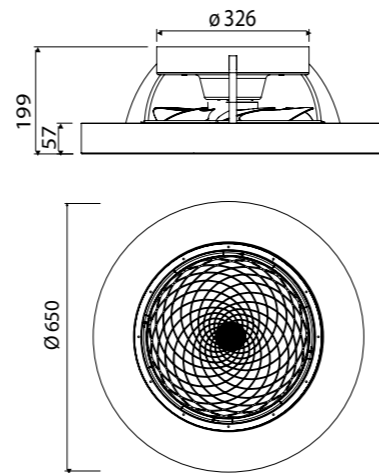

Velocidad Speeds	Sleep mode	1	2	3	4	5	6	7	8
Potencia Power	5.5	6	6.5	7.5	10	13	18	24	35
RPM	300	350	450	500	600	700	750	860	1000
Flujo de aire Airflow (m³/h)	990	1080	1170	1260	1560	1870	2590	3020	3720
Nivel sonoro Sound level (dB(a))	34.0	35.3	37.9	39.2	41.8	44.4	45.7	48.5	52