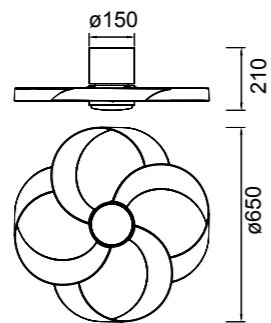

Velocidad Speeds	Sleep mode	1	2	3	4	5	6
Potencia Power	4	4	6	9	12	17	22
RPM	220	220	250	280	310	350	400
Flujo de aire Airflow (m³/h)	2280	2280	2940	4080	4980	5880	6720
Nivel sonoro Sound level (dB(a))	33	33	36	38	41	44	48

Ref	K	CRI	W	Lumen útil	Lumen	Acabado Finish	Motor
8705	3000-5000K	≥ 80	20W	2520lm	3600lm	Blanco White	22W
8706	3000-5000K	≥ 80	20W	2520lm	3600lm	Negro Black	22W
8707	3000-5000K	≥ 80	20W	2520lm	3600lm	Blanco+Madera White+Wood	22W

INSTALAR

MODO DE USO

120°

25,000 h

10,000

INCLUIDO

5 años de garantía

8 años de garantía

22W motor DC

IP20