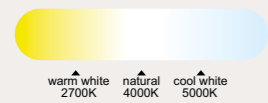

Ref	K	CRI	W	Lumen útiles	Lumen	Acabado Finish	Motor
7811	2700-5000K	≥ 80	70W	4200lm	7700lm	Blanco-Ratán White-Rattan	35W

Velocidad Speeds	Sleep mode	1	2	3
Potencia Power	5W	11W	28W	35W
RPM	300	650	880	950
Flujo de aire Airflow(m³/h)	1200	1800	2760	3840
Nivel sonoro Sound level (dB(a))	32	36	46	54

WINTER