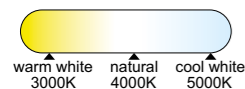

SURFER

by José Ignacio Ballester

New

Ref	K	CRI	W	Lumen útiles	Lumen	Acabado Finish	Motor
9474	3000-5000K	≥ 80	18W	2520lm	3600lm	Blanco White	40W
9475	3000-5000K	≥ 80	18W	2520lm	3600lm	Blanco+Madera White+Wood	40W
9476	3000-5000K	≥ 80	18W	2520lm	3600lm	Negro+Madera Black+Wood	40W

Velocidad Speeds	Sleep mode	1	2	3	4	5	6	7	8
Potencia Power	6.5	9	13	17	22	27	32	36	40
RPM	90	100	115	125	135	145	155	165	170
Flujo de aire Airflow(m³/h)	4300	5100	6295	7090	7890	8685	9480	10280	10680
Nivel sonoro Sound level (dB(a))	33	33.9	35.3	36.7	38.5	40.3	42.1	43.5	45

INSTALAR

MODO DE USO

RF R00235
(433MHz)

Ventilador de aspas con luz Fan blades with light