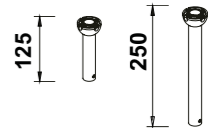

COIN FAN mini

by Mantra Team

Ventilador con aspas desplegadas Fan with retractable blades

Ref	K	CRI	W	Lumen útiles	Lumen	Acabado Finish	Motor
8219	2700-5000K	≥ 80	45W	2500lm	5000lm	Blanco White	25W
8220	2700-5000K	≥ 80	45W	2500lm	5000lm	Blanco+Madera White+Wood	25W
8221	2700-5000K	≥ 80	45W	2500lm	5000lm	Negro Black	25W

Velocidad Speeds	Sleep mode	1	2	3	4	5	6	7	8
Potencia Power	6.0	6.5	7.5	9.0	11.0	13.0	16.0	21.0	25.0
RPM	150	160	170	180	195	210	225	240	260
Flujo de aire Airflow(m³/h)	3600	3880	4160	4440	4860	5280	5700	6120	6700
Nivel sonoro Sound level (dB(a))	33.0	34.17	35.2	36.3	37.9	39.5	41.2	42.8	45.0

INSTALAR

MODO DE USO

220-240V ~ 50/60Hz CRI≥ 80