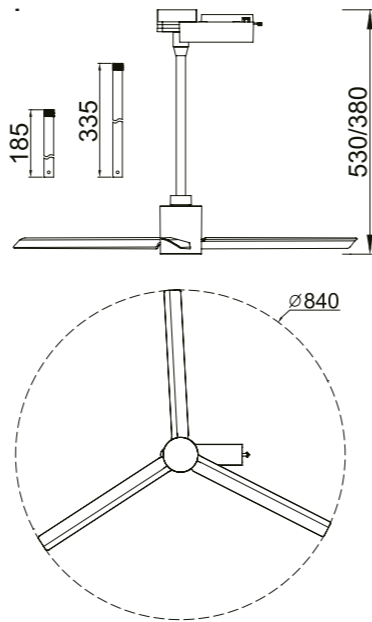

Or

MONKEY FAN

by Nacho Timón

Ref	Acabado Finish	Motor
8926	Blanco White	12W
8927	Negro Black	12W

Velocidad Speeds	1	2	3	4
Potencia Power	2,5W	4,5W	8,5W	12W
RPM	100	150	190	215
Flujo de aire Airflow(m ³ /h)	1800	3190	4305	5000
Nivel sonoro Sound level (dB(α))	33	38,2	42,4	45