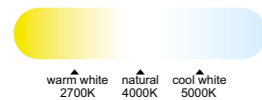

Ref	K	CRI	W	Lumen útiles	Lumen	Acabado Finish	Motor
7801	2700-5000K	≥ 80	55W	5200lm	7200lm	Blanco White	30W
7802	2700-5000K	≥ 80	55W	5200lm	7200lm	Negro Black	30W
7803	2700-5000K	≥ 80	55W	5200lm	7200lm	Blanco haya White beech	30W

Velocidad Speeds	Sleep mode	1	2	3	4	5	6	7	8
Potencia Power	4.2W	5.5W	7W	9W	12W	16W	21W	28W	30W
RPM	100	150	190	220	255	290	320	350	380
Flujo de aire Airflow(m³/h)	1355	1680	2105	2115	2735	3550	4535	5880	6240
Nivel sonoro Sound level (dB(a))	33	35.9	38.1	39.9	41.9	43.9	45.6	47.3	49

RF R00142 (2.4GHz)