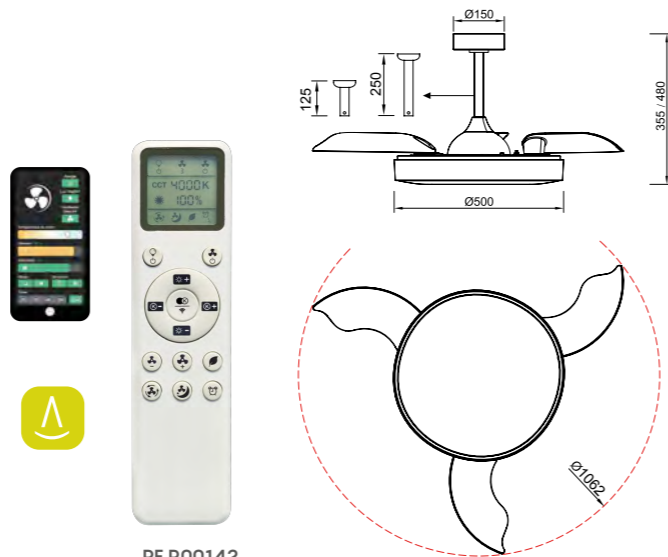

ALASKA

by Mantra Team

RF R00142
(2.4GHz)

MODO DE USO

INSTALAR

ALASKA

Ref	K	W	Lumen útiles	Lumen	Acabado Finish	Motor
8752	2700-5000K	50W	3300lm	5500lm	Blanco White	30W
8753	2700-5000K	50W	3300lm	5500lm	Madera Wood	30W
8754	2700-5000K	50W	3300lm	5500lm	Negro Black	30W

Velocidad Speeds	Sleep mode	1	2	3	4	5	6	7	8
Potencia Power	7W	8W	9W	10W	12W	15W	20W	25W	30W
RPM	150	155	165	175	188	198	210	220	235
Flujo de aire Airflow(m³/h)	4200	4395	4795	5175	5682	6072	6540	6930	7500
Nivel sonoro Sound level (dB(a))	33.0	33.7	35.1	36.5	38.4	39.8	41.5	42.9	45.0

220-240V ~ 50/60Hz CRI: 80