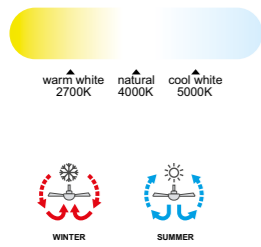

Ref	K	CRI	W	Lumen útiles	Lumen	Acabado Finish	Motor
8714	2700-5000K	≥ 80	30W	2400lm	3300lm	Blanco White	35W
8715	2700-5000K	≥ 80	30W	2400lm	3300lm	Negro Black	35W
8716	2700-5000K	≥ 80	30W	2400lm	3300lm	Madera+ Negro Wood+Black	35W

Velocidad Speeds	Sleep mode	1	2	3	4	5	6	7	8
Potencia Power	5W	8	10	12	15	18	25	30	35
RPM	90	110	120	130	140	150	170	180	190
Flujo de aire Airflow(m³/h)	1680	2590	3240	3745	4590	5400	7200	8640	9760
Nivel sonoro Sound level (dB(a))	33.0	35.4	36.6	37.8	39.0	40.2	42.6	43.8	45.0

RF R00142
(2.4GHz)