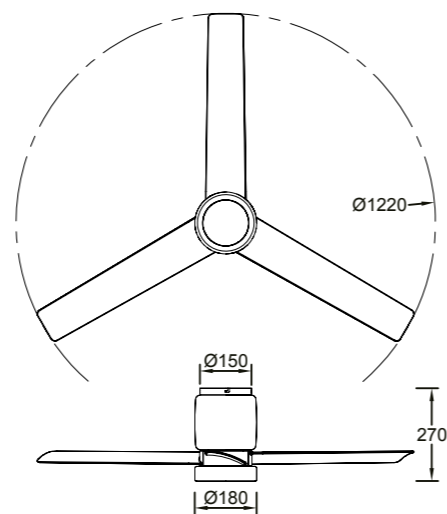

Ref	K	CRI	W	Lumen útil	Lumen	Acabado Finish	Motor
9479	3000-5000K	≥ 80	20W	2520lm	3600lm	Cerámica blanco +madera White ceramic + wood	32W
9480	3000-5000K	≥ 80	20W	2520lm	3600lm	Cerámica beige +madera Beige ceramic + wood	32W

Velocidad Speeds	Sleep mode	1	2	3	4	5	6
Potencia Power	3	5	7	10	16	24	32
RPM	88	110	130	150	180	200	210
Flujo de aire Airflow(m³/h)	2400	3300	4500	5760	7080	9060	10320
Nivel sonoro Sound level (dB(a))	32	32	35	37	39	42	46

INSTALAR

MODO DE USO