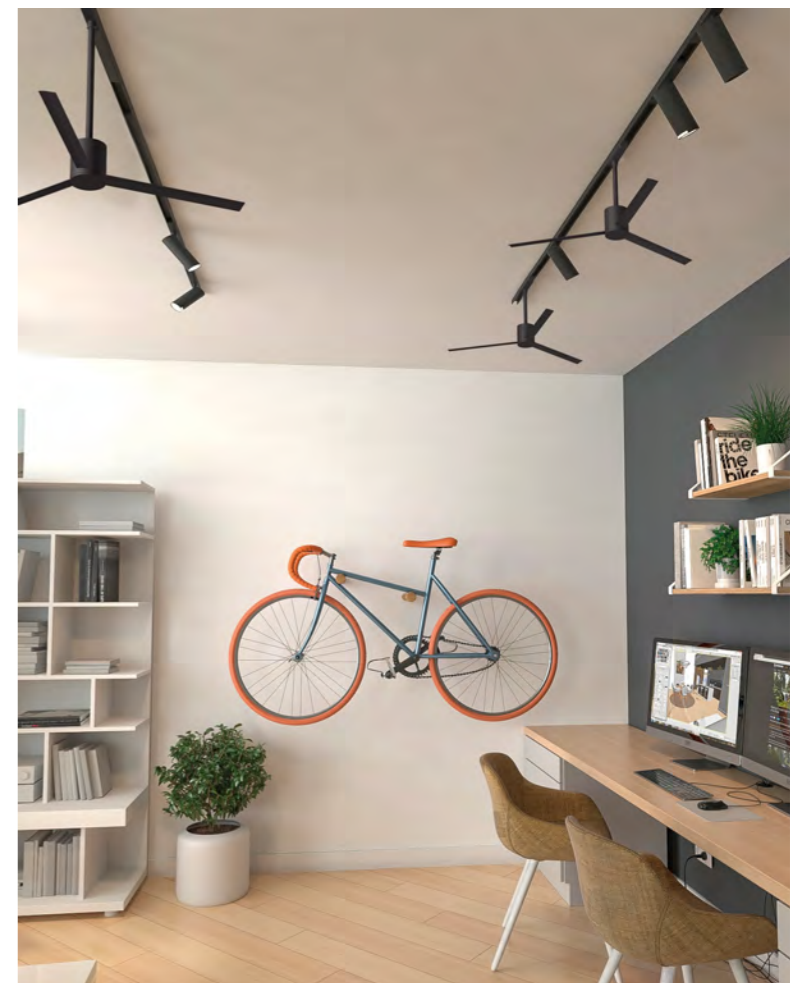

MONKEY FAN

by Nacho Timón

Ref	Acabado Finish	Motor
8926	Blanco White	12W
8927	Negro Black	12W

Velocidad Speeds	1	2	3	4
Potencia Power	2,5W	4,5W	8,5W	12W
RPM	100	150	190	215
Flujo de aire Airflow(m³/h)	1800	3190	4305	5000
Nivel sonoro Sound level (dB(α))	33	38,2	42,4	45

INSTALAR

MODO DE USO