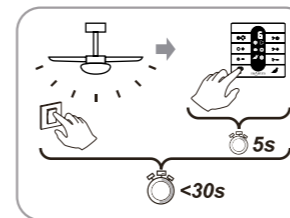

Long press to code matching
Short press to quick CCT
(3000K/4000K/5000K)

3 Aplicación Mantra Lighting Mantra Lighting App

4 Aplicación Tuya Smart Mantra Tuya Smart

Nota: Android versión 5.0 o superior

Note: Android version 5.0 or higher