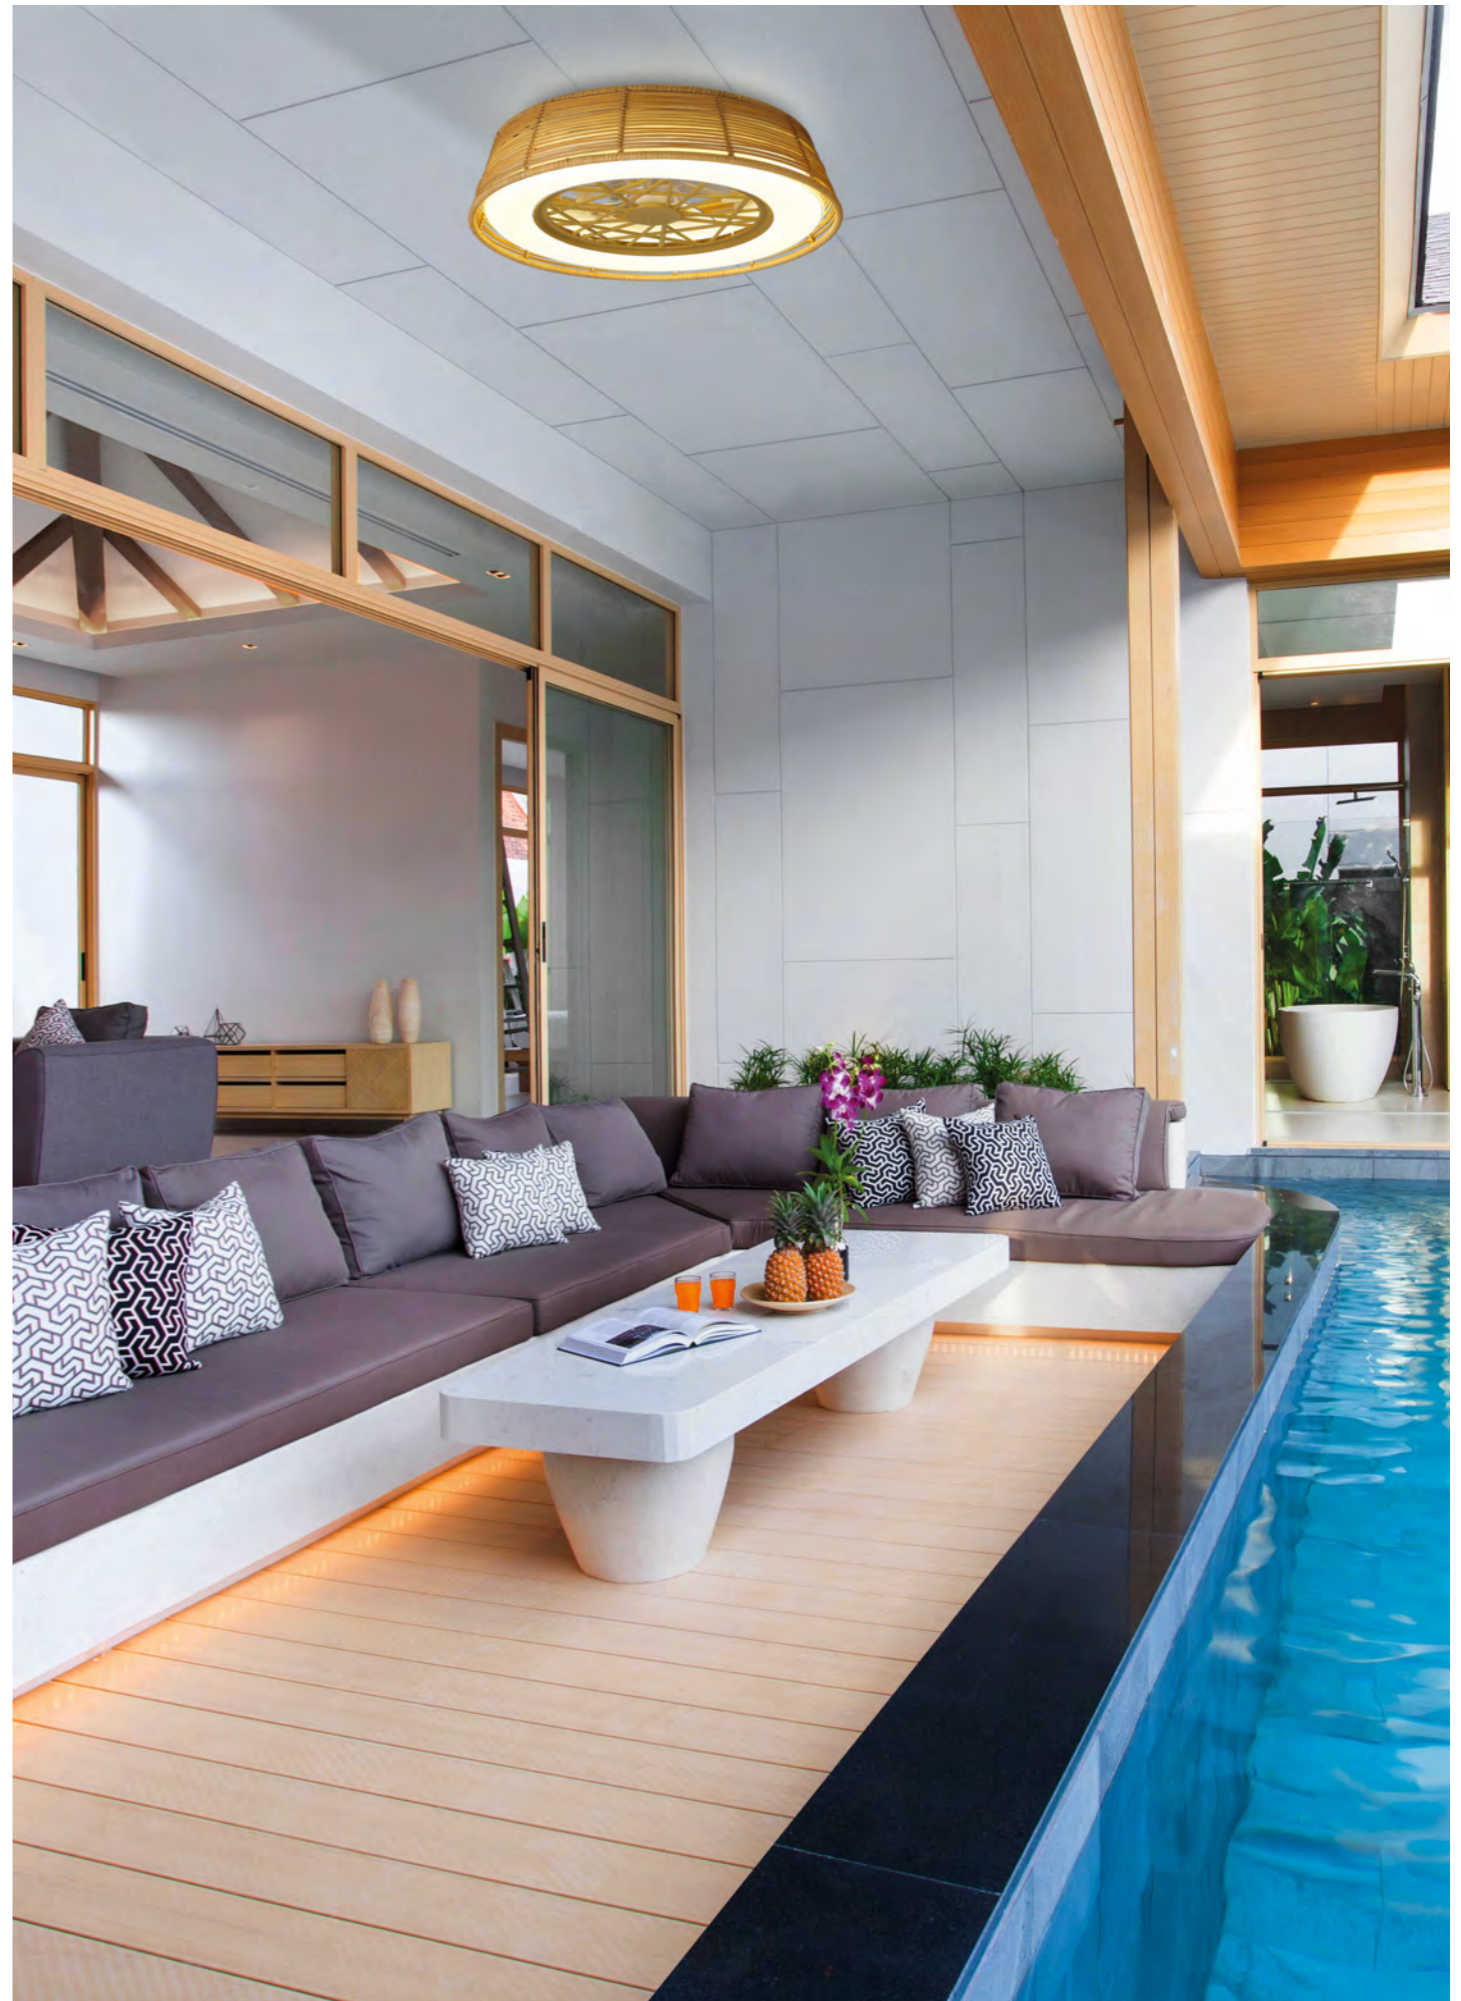

Ref	K	CRI	W	Lumen útiles	Lumen	Acabado Finish	Motor
8225	2700-5000K	≥ 80	55W	3800lm	6050lm	Blanco-Ratán White-Rattan	25W

Velocidad Speeds	Sleep mode	1	2	3
Potencia Power	3.5W	7.5W	17.5W	25W
RPM	300	720	1020	1160
Flujo de aire Airflow (m³/h)	960	1500	2400	2700
Nivel sonoro Sound level (dB(a))	32	36	46	54

INSTALAR

MODO DE USO

R00131