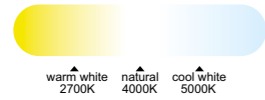

RF R00142 (2.4GHz)

warm white 2700K natural 4000K cool white 5000K

Flujo aire amplio

Aspa reversible
Reversible blade

ASPA REVERSIBLE

2 Opciones de montaje
2 Assembling options

Ref	K	CRI	W	Lumen útiles	Lumen	Acabado Finish	Motor
8717	2700-5000K	≥ 80	30W	2400lm	3300lm	Blanco White	35W
8718	2700-5000K	≥ 80	30W	2400lm	3300lm	Negro Black	35W
8719	2700-5000K	≥ 80	30W	2400lm	3300lm	Blanco+Madera White+Wood	35W