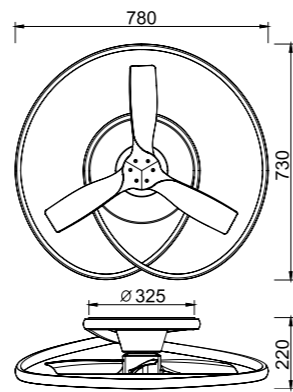

Ref	K	CRI	W	Lumen útiles	Lumen	Acabado Finish	Motor
8235	2700-5000K	≥ 80	60W	4200lm	6600lm	Blanco madera White wood	30W
8236	2700-5000K	≥ 80	60W	4200lm	6600lm	Negro madera Black wood	30W

Velocidad Speeds	Sleep mode	1	2	3	4	5	6	7	8
Potencia Power	3.5W	5W	6W	7.5W	10W	13W	18W	24W	30W
RPM	100	150	185	220	250	280	310	350	380
Flujo de aire Airflow(m³/h)	1050	1470	1760	2115	2760	3510	4535	5325	5760
Nivel sonoro Sound level (dB(a))	33	35.9	37.9	39.9	41.6	43.3	45	47.2	49