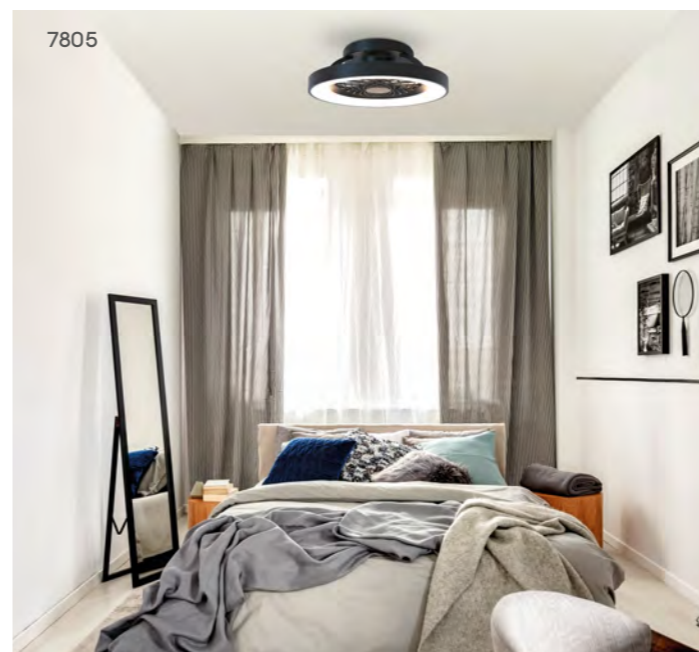

INSTALAR

7806

7805

7804

HIMALAYA

by Santiago Sevillano Studio

HIMALAYA

Ref	K	CRI	W	Lumen útiles	Lumen	Acabado Finish	Motor
7120	2700-5000K	≥ 80	70W	4900lm	7700lm	Blanco White	35W
7121	2700-5000K	≥ 80	70W	4900lm	7700lm	Negro Black	35W
7128	2700-5000K	≥ 80	70W	4900lm	7700lm	Madera Wood	35W