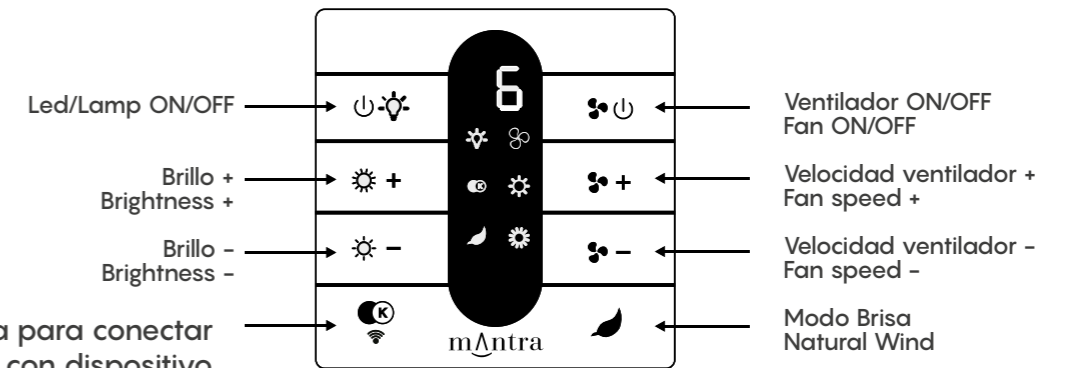

Long press to code matching
Short press to quick CCT
(3000K/4000K/5000K)

3 Aplicación Mantra Lighting Mantra Lighting App

4 Aplicación Tuya Smart Mantra Tuya Smart

Nota: Android versión 5.0 o superior

Note: Android version 5.0 or higher