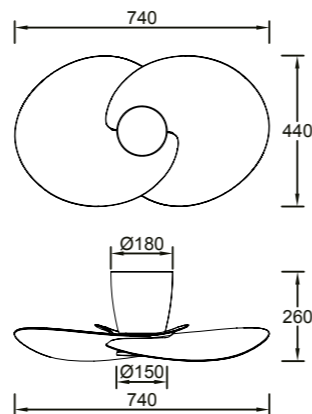

INSTALAR

MODO DE USO

RF R00235
(433MHz)