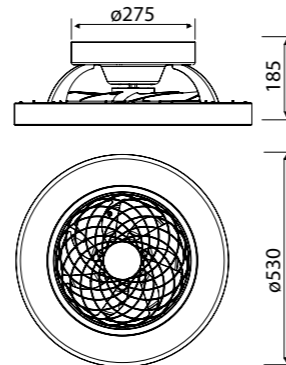

TÍBET mini

by José Ignacio Ballester

Ref	K	CRI	W	Lumen útiles	Lumen	Acabado Finish	Motor
7804	2700-5000K	≥ 80	70W	3900lm	7700lm	Blanco White	33W
7805	2700-5000K	≥ 80	70W	3900lm	7700lm	Negro Black	33W
7806	2700-5000K	≥ 80	70W	3900lm	7700lm	Madera/Blanco Wood/White	33W

Velocidad Speeds	Sleep mode	1	2	3
Potencia Power	4W	5W	18W	30W
RPM	300	390	910	1300
Flujo de aire Airflow(m³/h)	1020	1380	3180	2700
Nivel sonoro Sound level (dB(a))	32	36	46	54

Flujo aire concentrado

R00131

INSTALAR

7806

7805

7804