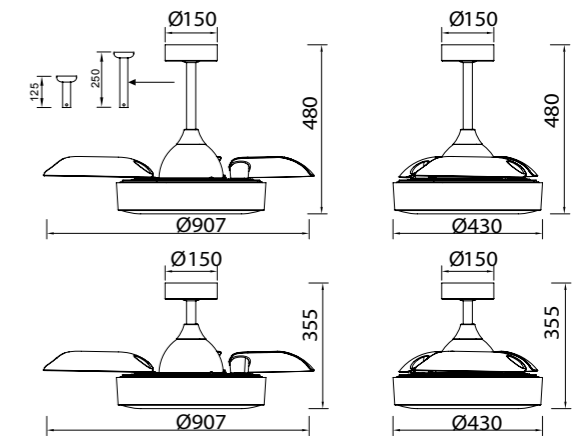

INSTALAR

MODO DE USO

COIN FAN mini

by Mantra Team

Ventilador con aspas desplegadas Fan with retractable blades

Ref	K	CRI	W	Lumen útiles	Lumen	Acabado Finish	Motor
8219	2700-5000K	≥ 80	45W	2500lm	5000lm	Blanco White	25W
8220	2700-5000K	≥ 80	45W	2500lm	5000lm	Blanco+Madera White+Wood	25W
8221	2700-5000K	≥ 80	45W	2500lm	5000lm	Negro Black	25W