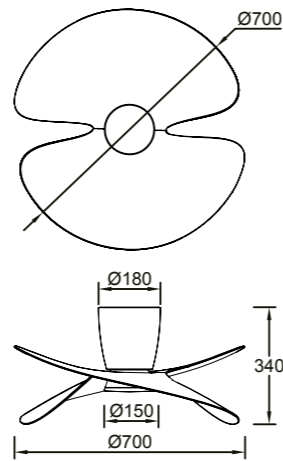

INSTALAR

MODO DE USO