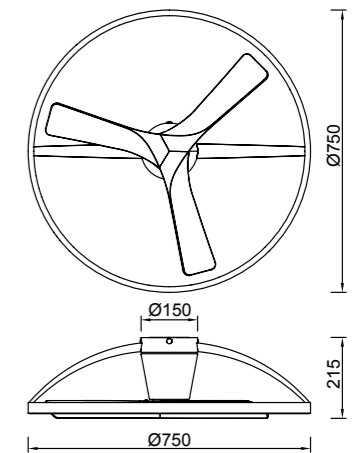

Flujo aire amplio

INSTALAR

PROMOCIÓN

PsB 32W
≤ 0,5W motor DC