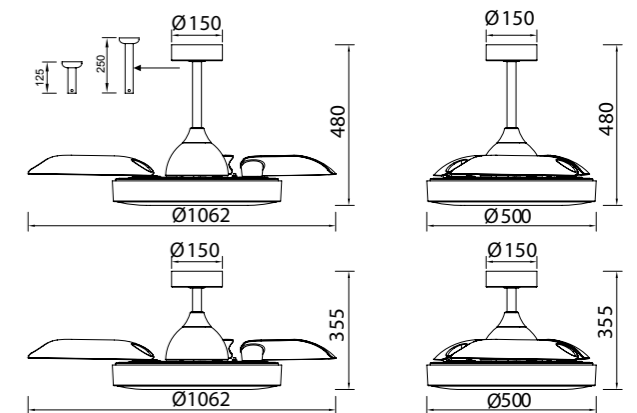

Velocidad Speeds	Sleep mode	1	2	3	4	5	6	7	8
Potencia Power	7W	8W	9W	10W	12W	15W	20W	25W	30W
RPM	150	155	165	175	188	198	210	220	235
Flujo de aire Airflow(m³/h)	4200	4395	4795	5175	5682	6072	6540	6930	7500
Nivel sonoro Sound level (dB(a))	33.0	33.7	35.1	36.5	38.4	39.8	41.5	42.9	45.0

INSTALAR

MODO DE USO