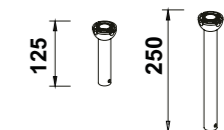

Velocidad Speeds	Sleep mode	1	2	3	4	5	6	7	8
Potencia Power	7W	8W	9W	10W	12W	15W	20W	25W	30W
RPM	150	155	165	175	188	198	210	220	235
Flujo de aire Airflow(m³/h)	4200	4395	4795	5175	5682	6072	6540	6930	7500
Nivel sonoro Sound level (dB(a))	33.0	33.7	35.1	36.5	38.4	39.8	41.5	42.9	45.0