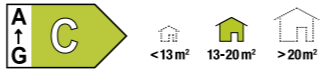

RF R00143
(433MHz)

INSTALAR

MODO DE USO

Registered N° 015112098-0004

Ref	K	CRI	W	Lumen útiles	Lumen	Acabado Finish	Motor
9520	3000-5000K	≥ 80	20W	2520lm	3600lm	Café + Cobre Cepillado Coffee + Brushed Cooper	30W
9521	3000-5000K	≥ 80	20W	2520lm	3600lm	Blanco White	30W