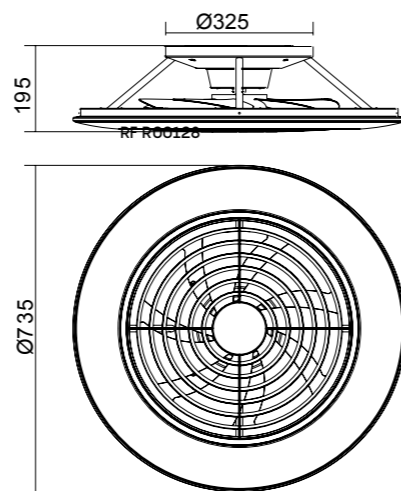

Velocidad Speeds	Sleep mode	1	2	3	4
Potencia Power	7W	9W	12W	20W	55W
RPM	280	300	450	650	900
Flujo de aire Airflow(m³/h)	1320	1680	3240	5340	6540
Nivel sonoro Sound level (dB(a))	41	41	45	50	56

INSTALAR