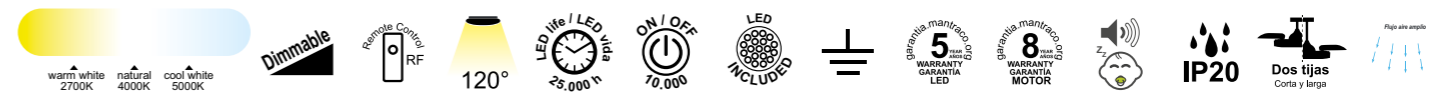

Velocidad Speeds	Sleep mode	1	2	3	4	5	6	7	8
Potencia Power	6.0	6.5	7.5	9.0	11.0	13.0	16.0	21.0	25.0
RPM	150	160	170	180	195	210	225	240	260
Flujo de aire Airflow(m³/h)	3600	3880	4160	4440	4860	5280	5700	6120	6700
Nivel sonoro Sound level (dB(a))	33.0	34.1	35.2	36.3	37.9	39.5	41.2	42.8	45.0