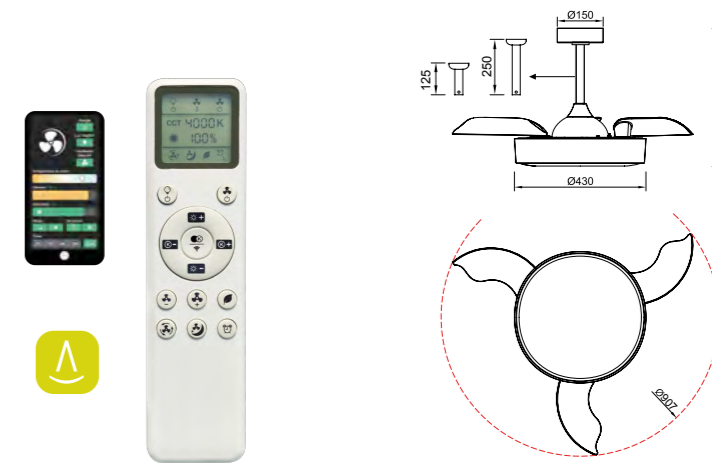

ALASKA mini

RF R00142
(2.4GHz)

MODO DE USO

INSTALAR

ALASKA mini

Ref	K	CRI	W	Lumen útiles	Lumen	Acabado Finish	Motor
8755	2700-5000K	≥ 80	45W	2500lm	5000lm	Blanco White	25W
8756	2700-5000K	≥ 80	45W	2500lm	5000lm	Madera Wood	25W

Velocidad Speeds	Sleep mode	1	2	3	4	5	6	7	8
Potencia Power	6.0	6.5	7.5	9.0	11.0	13.0	16.0	21.0	25.0
RPM	150	160	170	180	195	210	225	240	260
Flujo de aire Airflow(m³/h)	3600	3880	4160	4440	4860	5280	5700	6120	6700
Nivel sonoro Sound level (dB(a))	33.0	34.1	35.2	36.3	37.9	39.5	41.2	42.8	45.0