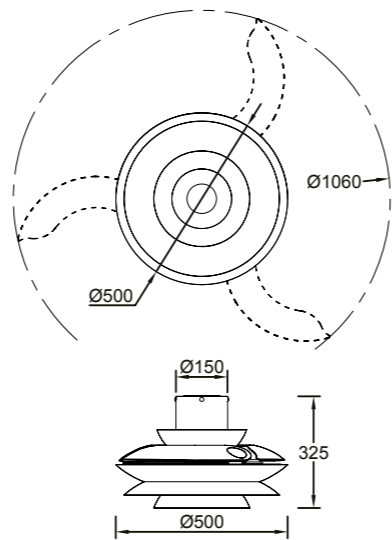

Ref	K	CRI	W	Lumen útil	Lumen	Acabado Finish	Motor
9522	3000-5000K	≥ 80	20W	2520lm	3600lm	Blanco White	30W
9524	3000-5000K	≥ 80	20W	2520lm	3600lm	Café Coffee	30W

Velocidad Speeds	Sleep mode	1	2	3	4	5	6
Potencia Power	4	5	7	10	16	23	30
RPM	175	190	200	215	230	240	250
Flujo de aire Airflow (m³/h)	2400	3000	4080	4800	5700	6300	6900
Nivel sonoro Sound level (dB(a))	32	32	35	37	39	43	46