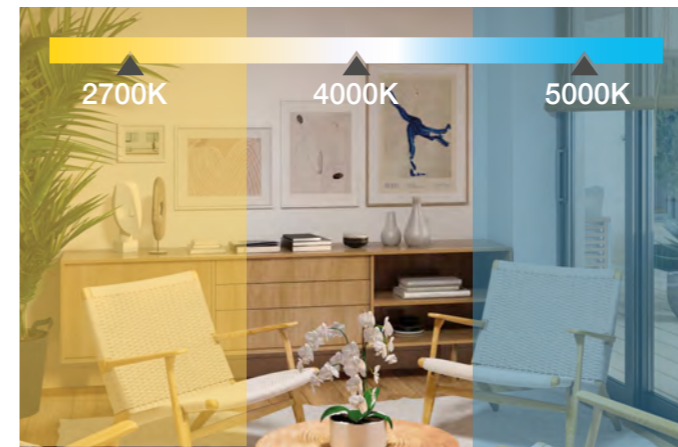

Arranque Suave

Soft Star

Bajo Nivel de Ruido

Low Noise Level

New Technologie

Diferentes temperaturas de color
Different colour temperatures

Regulable en intensidad
Dimmable

Tamaño de habitación recomendado
Recommended room size