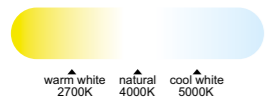

RF R00142 (2.4GHz)