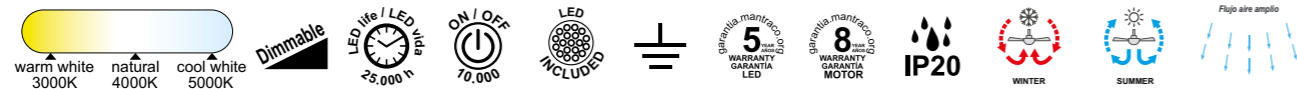

Ventilador con aspas desplegadas Fan with retractable blades