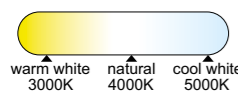

CERÁMICA

by Nacho Timón

New

Ref	K	CRI	W	Lumen útil	Lumen	Acabado Finish	Motor
9479	3000-5000K	≥ 80	20W	2520lm	3600lm	Cerámica blanco +madera White ceramic + wood	32W
9480	3000-5000K	≥ 80	20W	2520lm	3600lm	Cerámica beige +madera Beige ceramic + wood	32W

Velocidad Speeds	Sleep mode	1	2	3	4	5	6
Potencia Power	3	5	7	10	16	24	32
RPM	88	110	130	150	180	200	210
Flujo de aire Airflow(m³/h)	2400	3300	4500	5760	7080	9060	10320
Nivel sonoro Sound level (dB(a))	32	32	35	37	39	42	46

INSTALAR

MODO DE USO

Ventilador de aspas con luz — Fan blades with light