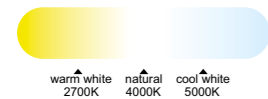

TÍBET mini

by José Ignacio Ballester

Ref	K	CRI	W	Lumen útiles	Lumen	Acabado Finish	Motor
7804	2700-5000K	≥ 80	70W	3900lm	7700lm	Blanco White	33W
7805	2700-5000K	≥ 80	70W	3900lm	7700lm	Negro Black	33W
7806	2700-5000K	≥ 80	70W	3900lm	7700lm	Madera/Blanco Wood/White	33W

Velocidad Speeds	Sleep mode	1	2	3
Potencia Power	4W	5W	18W	30W
RPM	300	390	910	1300
Flujo de aire Airflow(m³/h)	1020	1380	3180	2700
Nivel sonoro Sound level (dB(a))	32	36	46	54

Flujo aire concentrado

R00131

INSTALAR

7806

7805

7804