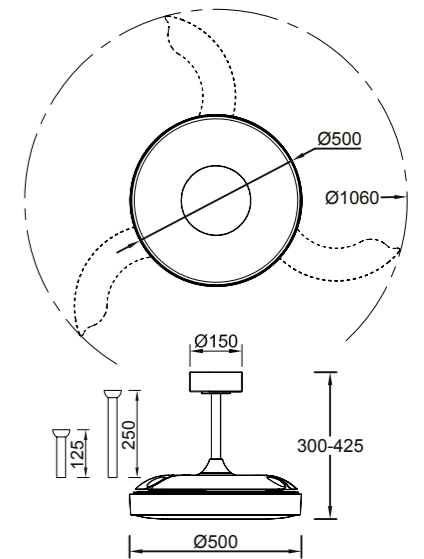

COIN FAN SMART

by Mantra Team

New

Ventilador con aspas desplegadas Fan with retractable blades

Ref	K	CRI	W	Lumen útiles	Lumen	Acabado Finish	Motor
9499	3000-5000K	≥ 80	40W	3500lm	6400lm	Blanco White	30W
9500	3000-5000K	≥ 80	40W	3500lm	6400lm	Blanco+Madera White+Wood	30W
9501	3000-5000K	≥ 80	40W	3500lm	6400lm	Negro Black	30W
9640	3000-5000K	≥ 80	40W	3500lm	6400lm	Beige Beige	30W
9641	3000-5000K	≥ 80	40W	3500lm	6400lm	Nogal negro Black walnut	30W

Velocidad Speeds	Sleep mode	1	2	3	4	5	6	7	8
Potencia Power	5	6.8	9.5	12	16	22	25	28	30
RPM	150	170	190	200	210	220	230	240	250
Flujo de aire Airflow (m³/h)	2190	2950	3990	4530	5070	5610	6150	6700	7200
Nivel sonoro Sound level (dB(a))	33	33.9	35.2	36.4	38.3	41.2	42.6	44	45

INSTALAR

MODO DE USO

RF R00233 (2.4GHz)