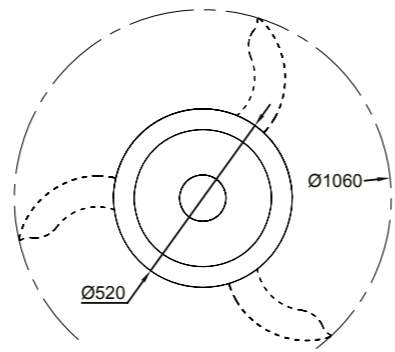

Ref	K	CRI	W	Lumen útiles	Lumen	Acabado Finish	Motor
9520	3000-5000K	≥ 80	20W	2520lm	3600lm	Café + Cobre Cepillado Coffee + Brushed Cooper	30W
9521	3000-5000K	≥ 80	20W	2520lm	3600lm	Blanco White	30W

Velocidad Speeds	Sleep mode	1	2	3	4	5	6
Potencia Power	4	5	7	10	16	23	30
RPM	175	190	200	215	230	240	250
Flujo de aire Airflow(m³/h)	2400	3000	4080	4800	5700	6300	6900
Nivel sonoro Sound level (dB(a))	32	32	35	37	39	43	46

INSTALAR

MODO DE USO