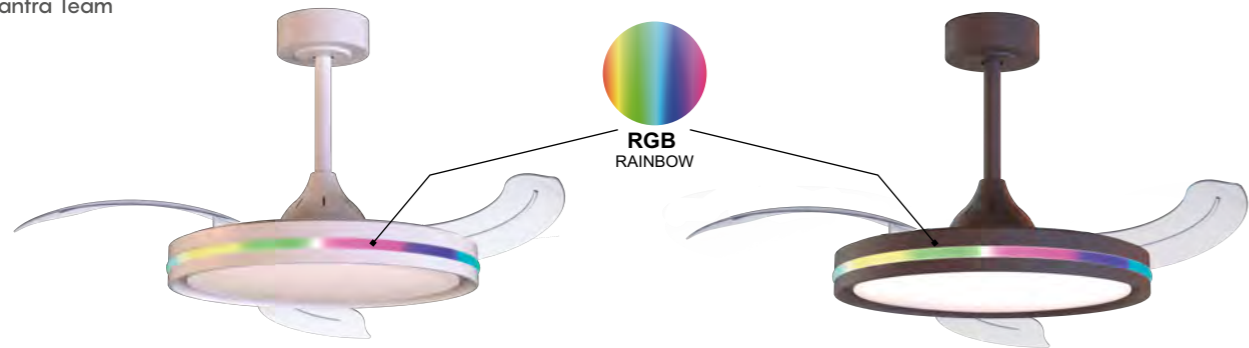

Ref	K	CRI	W	Lumen útiles	Lumen	Acabado Finish	Motor
8727	3000-6500K	≥ 80	50W	3200lm	5400lm	Blanco White	30W
8728	3000-6500K	≥ 80	50W	3200lm	5400lm	Negro Black	30W

Velocidad Speeds	1	2	3	4	5	6
Potencia Power	5W	9W	13W	19W	25W	30W
RPM	150	170	190	210	230	242
Flujo de aire Airflow(m³/h)	3120	3900	4500	5100	6000	7020
Nivel sonoro Sound level (dB(a))	25	28	33	38	40	45