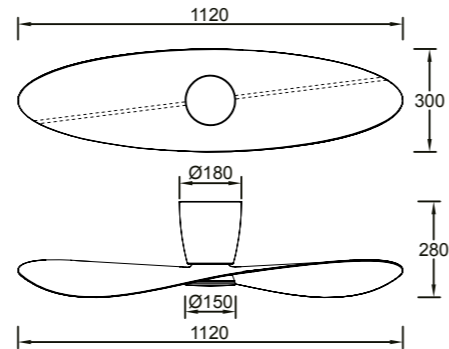

INSTALAR

MODO DE USO

RF R00235
(433MHz)