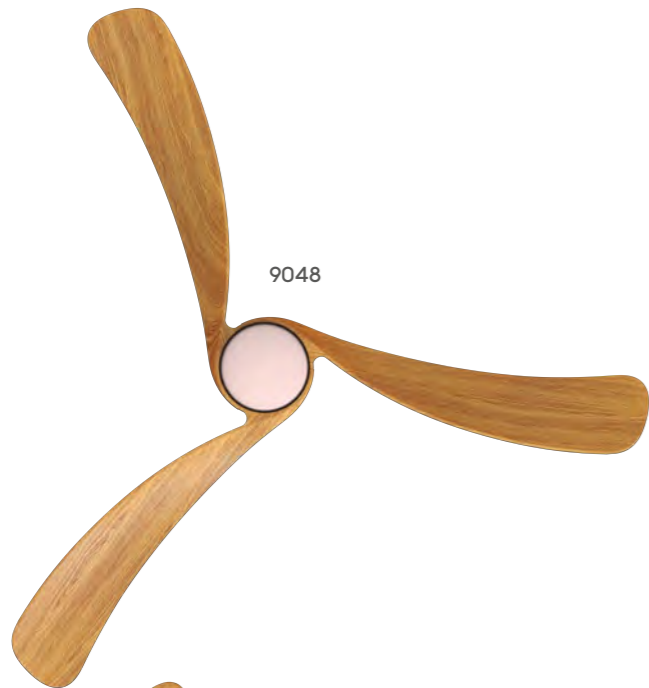

9048

9046

9047

9048

9051

9054

NEMO M

Ref	K	CRI	W	Lumen útil	Lumen	Acabado Finish	Motor
9046	3000-5000K	≥ 80	24W	2000lm	3200lm	Blanco White	32W
9047	3000-5000K	≥ 80	24W	2000lm	3200lm	Madera+Negro Wood+Black	32W
9048	3000-5000K	≥ 80	24W	2000lm	3200lm	Madera+Blanco Wood+White	32W