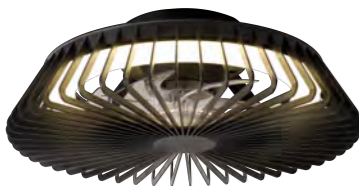

HIMALAYA mini

Ref	K	CRI	W	Lumen útiles	Lumen	Acabado Finish	Motor
8196	2700-5000K	≥ 80	70W	4500lm	7700lm	Blanco White	30W
8197	2700-5000K	≥ 80	70W	4500lm	7700lm	Negro Black	30W
8198	2700-5000K	≥ 80	70W	4500lm	7700lm	Madera Wood	30W

Velocidad Speeds	Sleep mode	1	2	3
Potencia Power	4W	5W	18W	30W
RPM	300	390	910	1300
Flujo de aire Airflow(m³/h)	1020	1380	3180	2700
Nivel sonoro Sound level (dB(a))	32	36	46	54

Flujo aire concentrado

INSTALAR

R00131