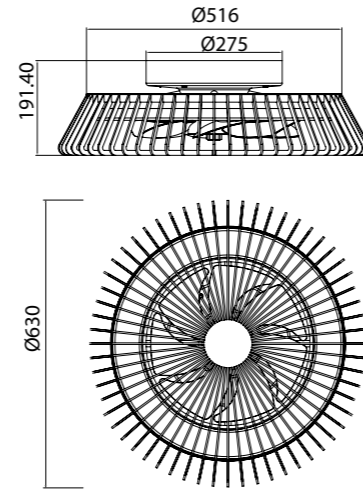

INSTALAR

7806

7805

7804

HIMALAYA

by Santiago Sevillano Studio

HIMALAYA

Ref	K	CRI	W	Lumen útiles	Lumen	Acabado Finish	Motor
7120	2700-5000K	≥ 80	70W	4900lm	7700lm	Blanco White	35W
7121	2700-5000K	≥ 80	70W	4900lm	7700lm	Negro Black	35W
7128	2700-5000K	≥ 80	70W	4900lm	7700lm	Madera Wood	35W