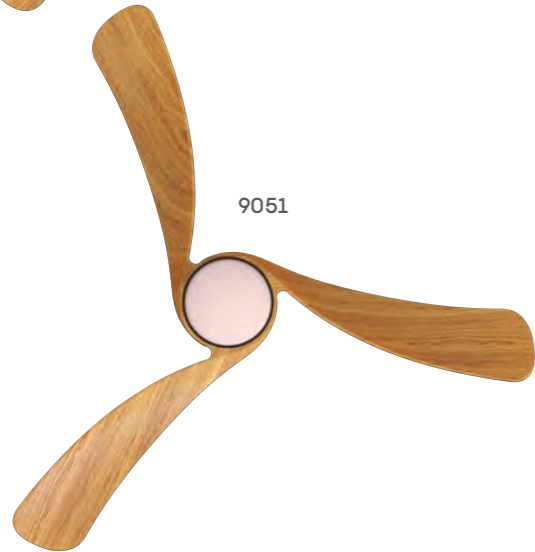

9048

9046

9047

9048

9051

9054

NEMO M

Ref	K	CRI	W	Lumen útil	Lumen	Acabado Finish	Motor
9046	3000-5000K	≥ 80	24W	2000lm	3200lm	Blanco White	32W
9047	3000-5000K	≥ 80	24W	2000lm	3200lm	Madera+Negro Wood+Black	32W
9048	3000-5000K	≥ 80	24W	2000lm	3200lm	Madera+Blanco Wood+White	32W