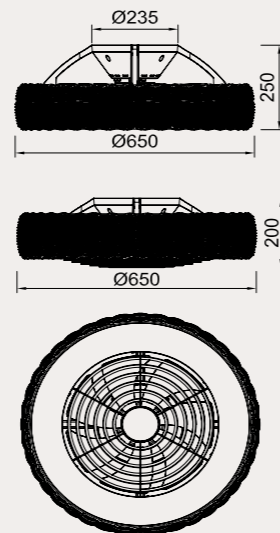

Velocidad Speeds	Sleep mode	1	2	3
Potencia Power	5W	11W	28W	35W
RPM	300	650	880	950
Flujo de aire Airflow(m³/h)	1200	1800	2760	3840
Nivel sonoro Sound level (dB(a))	32	36	46	54

WINTER

SUMMER

R00131

2 Opciones de montaje
2 Assembling options