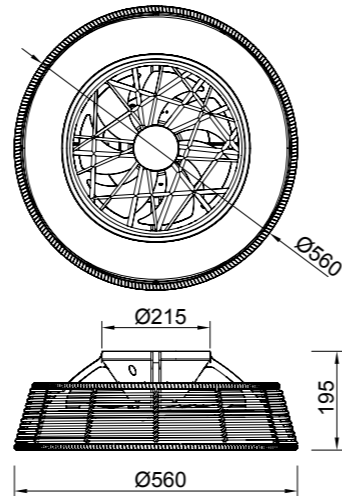

Ref	K	CRI	W	Lumen útiles	Lumen	Acabado Finish	Motor
8225	2700-5000K	≥ 80	55W	3800lm	6050lm	Blanco-Ratán White-Rattan	25W

Velocidad Speeds	Sleep mode	1	2	3
Potencia Power	3.5W	7.5W	17.5W	25W
RPM	300	720	1020	1160
Flujo de aire Airflow (m³/h)	960	1500	2400	2700
Nivel sonoro Sound level (dB(a))	32	36	46	54

INSTALAR

MODO DE USO

R00131