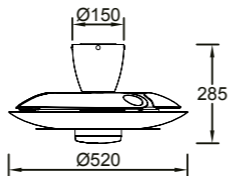

INSTALAR

MODO DE USO