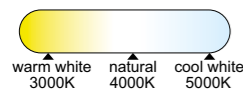

Ref	K	CRI	W	Lumen	Lumen 360°	Acabado Finish	Motor
8703	3000-5000K	≥ 80	24W	3400lm	4200lm	Blanco White	24W
8704	3000-5000K	≥ 80	24W	3400lm	4200lm	Madera/Blanco Wood/White	24W

Velocidad Speeds	Sleep mode	1	2	3	4	5	6
Potencia Power	4W	4W	6W	9W	12W	17W	24W
RPM	220	220	240	270	300	330	360
Flujo de aire Airflow(m²/min/W)	10.0	10.0	8.3	7.8	7.2	6.0	4.8
Flujo de aire Airflow(m³/h)	2400	2400	3000	4200	5160	6120	6960
Nivel sonoro Sound level (dB(a))	33	33	36	38	40	43	47

INSTALAR

MODO DE USO

Dimmable