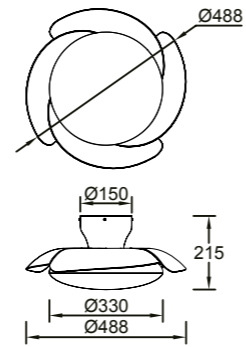

ALOHA II
by Santiago Sevillano Studio
New

Ref	K	CRI	W	Lumen útiles	Lumen	Acabado Finish	Motor
9514	3000-5000K	≥ 80	40W	4200lm	6400lm	Blanco White	25W
9515	3000-5000K	≥ 80	40W	4200lm	6400lm	Madera/Blanco Wood/White	25W

Velocidad Speeds	Sleep mode	1	2	3	4	5	6
Potencia Power	5	6	8	13	18	22	25
RPM	200	220	240	280	310	330	350
Flujo de aire Airflow(m³/h)	3240	3355	3590	4165	4740	5200	5520
Nivel sonoro Sound level (dB(a))	33	33.6	34.2	37.8	40.8	43.2	45

INSTALAR

MODO DE USO