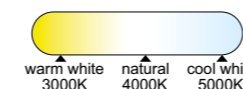

LUNA M

Ref	K	CRI	W	Lumen útil	Lumen	Acabado Finish	Motor
9666	3000-5000K	≥ 80	36W	3600lm	5710lm	Blanco White	28W

Velocidad Speeds	Sleep mode	1	2	3	4	5	6
Potencia Power	4.7	6	7	10	16	22	28
RPM	150	160	170	190	210	220	230
Flujo de aire Airflow(m³/h)	2190	2600	3010	3830	4650	5065	5475
Nivel sonoro Sound level (dB(a))	33	33.7	34.2	35.7	38.8	41.9	45

LUNA S

Ref	K	CRI	W	Lumen útil	Lumen	Acabado Finish	Motor
9665	3000-5000K	≥ 80	30W	2800lm	4845lm	Blanco White	24W

Velocidad Speeds	Sleep mode	1	2	3	4	5	6
Potencia Power	2.7	3	4	9.5	17	21	24
RPM	160	170	190	230	260	270	280
Flujo de aire Airflow(m³/h)	2105	2320	2850	3910	4710	4975	5240
Nivel sonoro Sound level (dB(a))	33	33.2	33.8	36.9	41.1	43.3	45

INSTALAR

MODO DE USO

RF R00236
(433GHz)