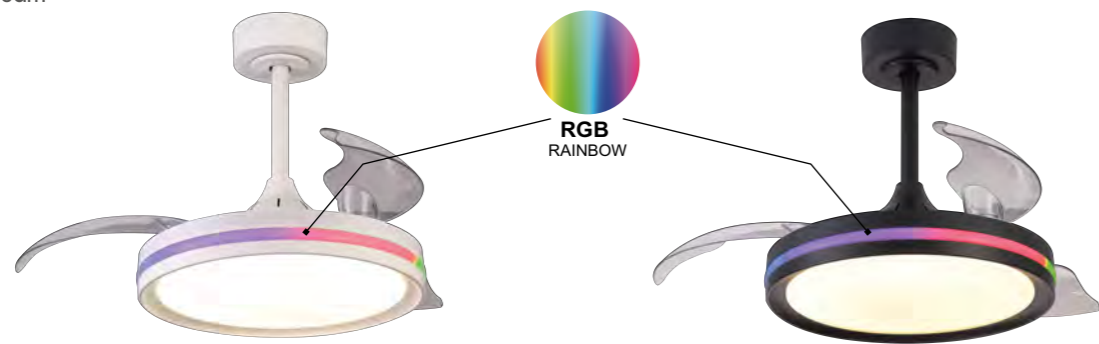

NORTH
by Mantra Team