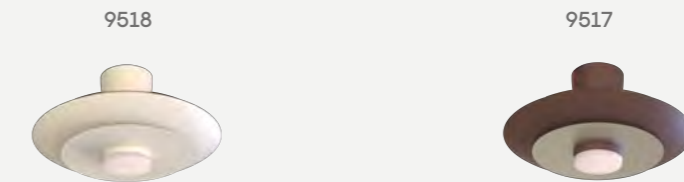

KYOTO

Pág 104
New