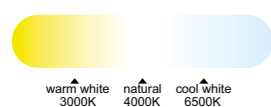

Ref	K	CRI	W	Lumen útiles	Lumen	Acabado Finish	Motor
7861	3000K-6500K	≥ 80	60W	4800lm	6700lm	Blanco White	26W
7862	3000K-6500K	≥ 80	60W	4800lm	6700lm	Negro Black	26W

Velocidad Speeds	1	2	3
Potencia Power	6.3W	13.5W	26W
RPM	550	750	900
Flujo de aire Airflow(m³/min)	28	50	65
Flujo de aire Airflow(m³/h)	1680	3000	3900
Nivel sonoro Sound level (dB(a))	44	52	56