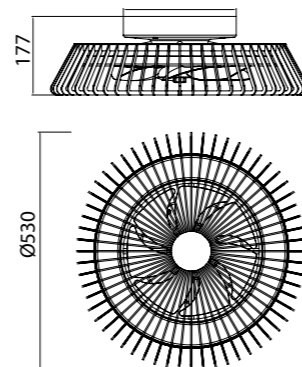

HIMALAYA mini

Ref	K	CRI	W	Lumen útiles	Lumen	Acabado Finish	Motor
8196	2700-5000K	≥ 80	70W	4500lm	7700lm	Blanco White	30W
8197	2700-5000K	≥ 80	70W	4500lm	7700lm	Negro Black	30W
8198	2700-5000K	≥ 80	70W	4500lm	7700lm	Madera Wood	30W

Velocidad Speeds	Sleep mode	1	2	3
Potencia Power	4W	5W	18W	30W
RPM	300	390	910	1300
Flujo de aire Airflow(m³/h)	1020	1380	3180	2700
Nivel sonoro Sound level (dB(a))	32	36	46	54

Flujo aire concentrado

INSTALAR

R00131