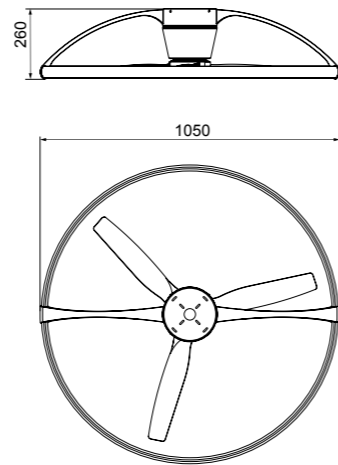

<13m² 13-20m² >20m²

Flujo aire amplio

INSTALAR

MODO DE USO