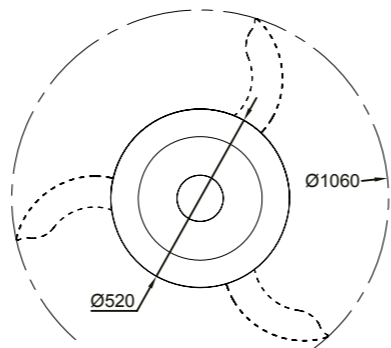

Velocidad Speeds	Sleep mode	1	2	3	4	5	6
Potencia Power	4	5	7	10	16	23	30
RPM	175	190	200	215	230	240	250
Flujo de aire Airflow(m ³ /h)	2400	3000	4080	4800	5700	6300	6900
Nivel sonoro Sound level (dB(a))	32	32	35	37	39	43	46