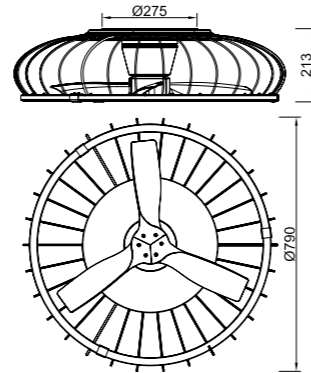

Velocidad Speeds	Sleep mode	1	2	3	4	5	6	7	8
Potencia Power	3.5W	5W	6W	7.5W	10W	13W	18W	24W	30W
RPM	100	150	185	220	250	280	310	350	380
Flujo de aire Airflow(m³/h)	1050	1470	1760	2115	2760	3510	4535	5325	5760
Nivel sonoro Sound level (dB(a))	33	35.9	37.9	39.9	41.6	43.3	45	47.2	49