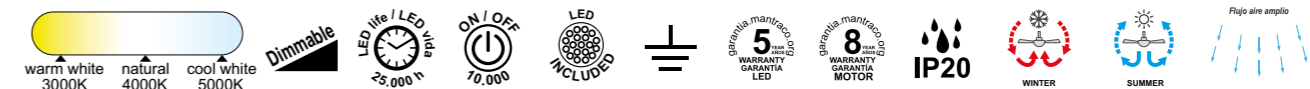

RF R00236
(433GHz)