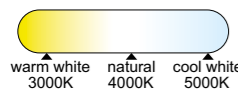

Ref	K	CRI	W	Lumen útiles	Lumen	Acabado Finish	Motor
9517	3000-5000K	≥ 80	20W	2520lm	3600lm	Café+ Níquel cepillado Coffee + Brushed Nickel	30W
9518	3000-5000K	≥ 80	20W	2520lm	3600lm	Blanco White	30W

Velocidad Speeds	Sleep mode	1	2	3	4	5	6
Potencia Power	4	5	7	10	16	23	30
RPM	175	190	200	215	230	240	250
Flujo de aire Airflow(m³/h)	2400	3000	4080	4800	5700	6300	6900
Nivel sonoro Sound level (dB(a))	32	32	35	37	39	43	46