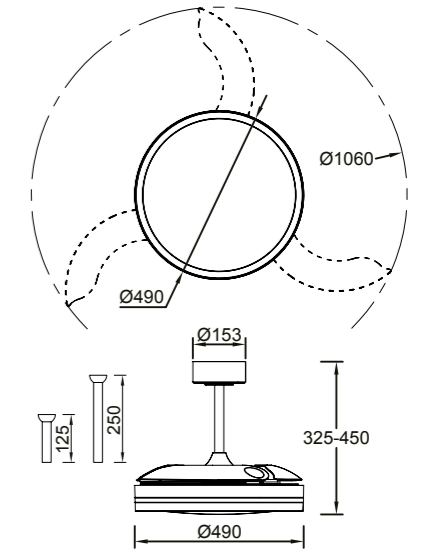

INSTALAR

MODO DE USO

220-240V ~ 50/60Hz CRI≥ 80

VILLENA M

VILLENA S

VILLENA M

Ref	K	CRI	W	Lumen útil	Lumen	Acabado Finish	Motor
9550	3000-5000K	≥ 80	36W	3600lm	5710lm	Blanco White	28W

Velocidad Speeds	Sleep mode	1	2	3	4	5	6
Potencia Power	4.7	6	7	10	16	22	28
RPM	150	160	170	190	210	220	230
Flujo de aire Airflow(m³/h)	2190	2600	3010	3830	4650	5065	5475
Nivel sonoro Sound level (dB(a))	33	33.7	34.2	35.7	38.8	41.9	45