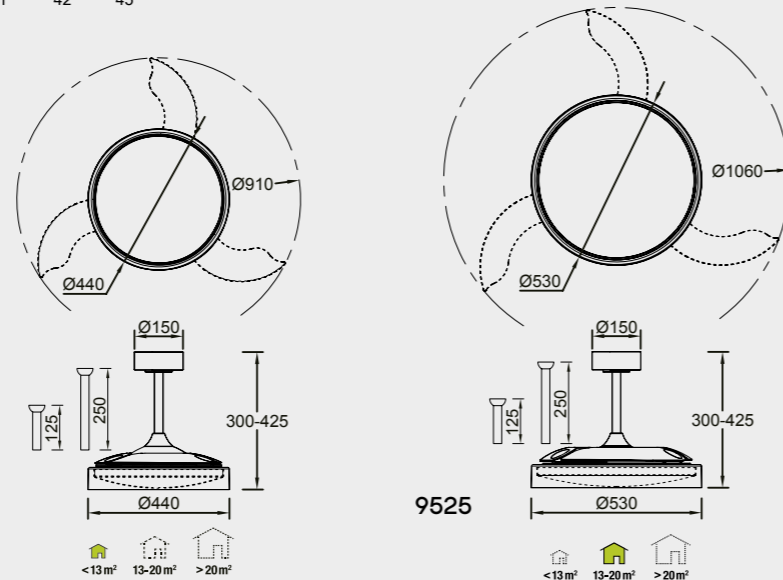

GLASS FAN

by José Ignacio Ballester

New

Ref	K	CRI	W	Lumen útiles	Lumen	Acabado Finish	Motor
9525	3000-5000K	≥ 80	40W	4680lm	6400lm	Blanco+Trasparente White+Transparent	30W
9527	3000-5000K	≥ 80	36W	4480lm	5710lm	Blanco+Trasparente White+Transparent	25W

9525										
Velocidad Speeds	Sleep mode	1	2	3	4	5	6	7	8	
Potencia Power	5	7	8	11	13	15	18	24	30	
RPM	150	160	170	180	190	200	210	220	230	
Flujo de aire Airflow(m³/h)	2190	2855	3025	3760	4055	4140	4425	5185	5475	
Nivel sonoro Sound level (dB(a))	33	34.5	36	37.5	39	40.5	42	43.5	45	

9527										
Velocidad Speeds	Sleep mode	1	2	3	4	5	6	7	8	
Potencia Power	4	6	7	8	10	13	18	22	25	
RPM	160	170	180	190	210	220	240	260	275	
Flujo de aire Airflow(m³/h)	1752	2450	2645	2830	3240	3820	4860	5148	5250	
Nivel sonoro Sound level (dB(a))	33	34	35	36	38	39	41	42	45	

INSTALAR

MODO DE USO

RF R00234 (MHz)

9527

9525