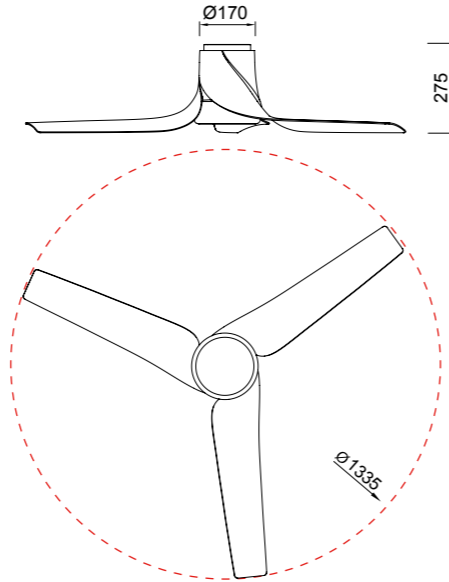

Velocidad Speeds	Sleep mode	1	2	3	4	5	6	7	8
Potencia Power	5.5W	9.0W	11.0W	14.0W	17.0W	20.0W	26.0W	31.0W	35.0W
RPM	80	100	110	120	130	140	150	160	168
Flujo de aire Airflow(m³/h)	4720	6425	7070	7710	8355	9000	9640	10285	10800
Nivel sonoro Sound level (dB(a))	33.0	35.7	37.1	38.4	39.8	41.1	42.5	43.9	45.0

INSTALAR

MODO DE USO

Flujo aire amplio