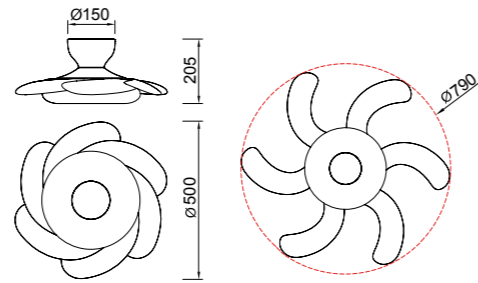

Velocidad Speeds	Sleep mode	1	2	3	4	5	6
Potencia Power	4W	4W	6W	9W	12W	17W	24W
RPM	220	220	240	270	300	330	360
Flujo de aire Airflow(m²/min/W)	10.0	10.0	8.3	7.8	7.2	6.0	4.8
Flujo de aire Airflow(m³/h)	2400	2400	3000	4200	5160	6120	6960
Nivel sonoro Sound level (dB(a))	33	33	36	38	40	43	47