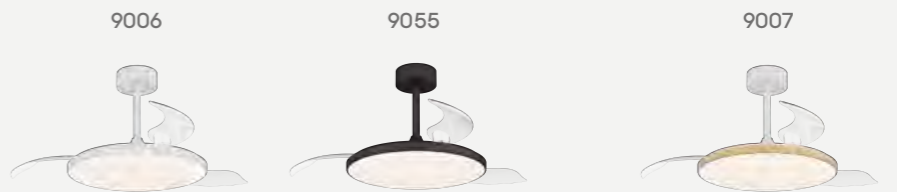

SLIM FAN

Pág 156