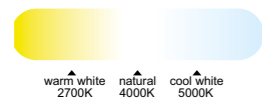

RF R00142 (2.4GHz)