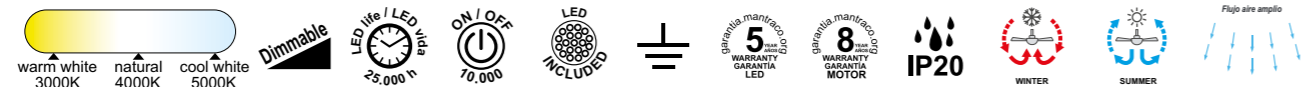

Ref	K	CRI	W	Lumen útiles	Lumen	Acabado Finish	Motor
9520	3000-5000K	≥ 80	20W	2520lm	3600lm	Café + Cobre Cepillado Coffee + Brushed Cooper	30W
9521	3000-5000K	≥ 80	20W	2520lm	3600lm	Blanco White	30W

Velocidad Speeds	Sleep mode	1	2	3	4	5	6
Potencia Power	4	5	7	10	16	23	30
RPM	175	190	200	215	230	240	250
Flujo de aire Airflow(m³/h)	2400	3000	4080	4800	5700	6300	6900
Nivel sonoro Sound level (dB(a))	32	32	35	37	39	43	46

INSTALAR

MODO DE USO