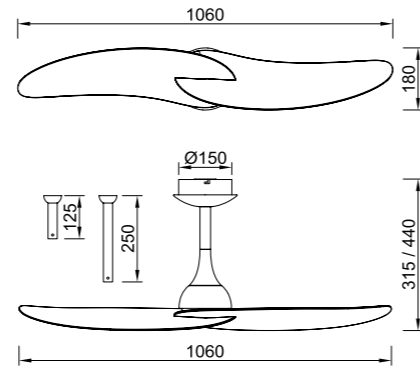

Ref	Acabado Finish	Motor
9037	Blanco White	32W
9039	Madera+Blanco Wood+White	32W

Velocidad Speeds	1	2	3	4	5	6
Potencia Power	4.5	6.5	11	16	24	32
RPM	95	120	150	180	200	220
Flujo de aire Airflow(m³/h)	3300	4200	5100	5700	6600	7800
Nivel sonoro Sound level (dB(a))	30	34	36	39	43	46