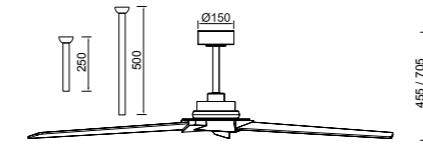

INSTALAR

MODO DE USO