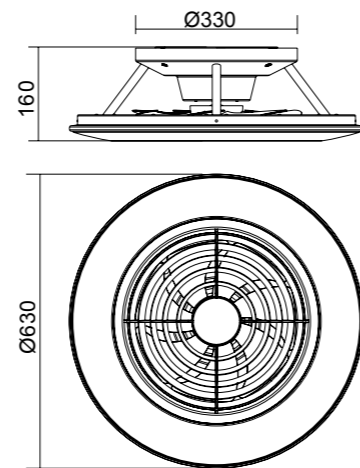

ALISIO

Ref	K	CRI	W	Lumen útiles	Lumen	Acabado Finish	Motor
6705	2700-5000K	≥ 80	70W	4900lm	7700lm	Blanco White	35W

Velocidad Speeds	Sleep mode	1	2	3	4	5	6	7	8
Potencia Power	5.5	6	6.5	7.5	10	13	18	24	35
RPM	300	350	450	500	600	700	750	860	1000
Flujo de aire Airflow(m³/h)	990	1080	1170	1260	1560	1870	2590	3020	3720
Nivel sonoro Sound level (dB(a))	34.0	35.3	37.9	39.2	41.8	44.4	45.7	48.5	52