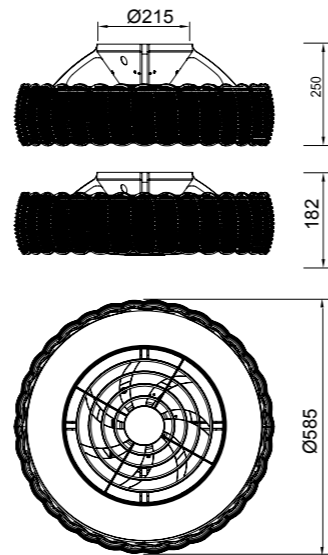

KILIMANJARO mini

by José Ignacio Ballester

Ref	K	CRI	W	Lumen útiles	Lumen	Acabado Finish	Motor
8226	2700-5000K	≥ 80	55W	3800lm	6050lm	Blanco-Ratán White-Rattan	25W

Velocidad Speeds	Sleep mode	1	2	3
Potencia Power	3.5W	7.5W	17.5W	25W
RPM	300	720	1020	1160
Flujo de aire Airflow(m³/h)	960	1500	2400	2700
Nivel sonoro Sound level (dB(a))	32	36	46	54

WINTER

SUMMER

R00131

2 Opciones de montaje
2 Assembling options

Flujo aire concentrado

INSTALAR

MODO DE USO

120°

25,000 h

70,000

Psb

25W

≤ 0,5W

motor DC

IP44

220-240V~ 50/60Hz CRI≥ 80

IP44