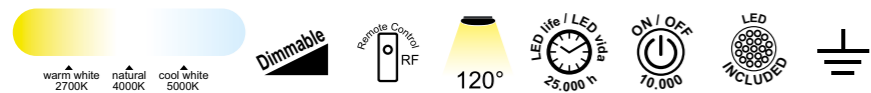

220-240V ~ 50/60Hz CRI: 80