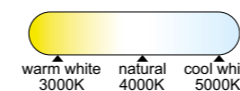

9637

9636

9635

NEMO II L

Ref	K	CRI	W	Lumen útil	Lumen	Acabado Finish	Motor
9492	3000-5000K	≥ 80	19W	2660lm	3800lm	Blanco White	32W
9493	3000-5000K	≥ 80	19W	2660lm	3800lm	Blanco+Madera White+Wood	32W
9494	3000-5000K	≥ 80	19W	2660lm	3800lm	Negro+Madera Black+Wood	32W
9495	3000-5000K	≥ 80	19W	2660lm	3800lm	Cerámica blanca+Madera White ceramic+wood	32W
9637	3000-5000K	≥ 80	19W	2660lm	3800lm	Nogal+Negro Black +Walnut	32W

Velocidad Speeds	Sleep mode	1	2	3	4	5	6
Potencia Power	3	4.5	7	10	16	23	32
RPM	75	95	110	130	150	167	180
Flujo de aire Airflow(m³/h)	2400	3300	4500	5760	7080	9060	10500
Nivel sonoro Sound level (dB(a))	32	32	35	37	39	42	46

NEMO II M

Ref	K	CRI	W	Lumen útil	Lumen	Acabado Finish	Motor
9488	3000-5000K	≥ 80	19W	2660lm	3800lm	Cerámica blanca+Madera White ceramic+wood	32W
9557	3000-5000K	≥ 80	19W	2660lm	3800lm	Blanco White	32W
9558	3000-5000K	≥ 80	19W	2660lm	3800lm	Blanco+Madera White+Wood	32W
9559	3000-5000K	≥ 80	19W	2660lm	3800lm	Negro+Madera Black+Wood	32W
9636	3000-5000K	≥ 80	19W	2660lm	3800lm	Nogal+Negro Black +Walnut	32W

Velocidad Speeds	Sleep mode	1	2	3	4	5	6
Potencia Power	3	4.5	6	9.5	13.5	21.5	32
RPM	72	82	92	112	127	148	168
Flujo de aire Airflow(m³/h)	2400	3600	4080	5400	6480	8100	9700
Nivel sonoro Sound level (dB(a))	32	32	35	37	39	42	46

NEMO II XS

Ref	K	CRI	W	Lumen útil	Lumen	Acabado Finish	Motor
9473	3000-5000K	≥ 80	15W	2100lm	3000lm	Cerámica blanca+Madera White ceramic+wood	26W
9560	3000-5000K	≥ 80	15W	2100lm	3000lm	Blanco White	26W
9561	3000-5000K	≥ 80	15W	2100lm	3000lm	Blanco+Madera White+Wood	26W
9562	3000-5000K	≥ 80	15W	2100lm	3000lm	Negro+Madera Black+Wood	26W
9635	3000-5000K	≥ 80	15W	2100lm	3000lm	Nogal+Negro Black +Walnut	26W