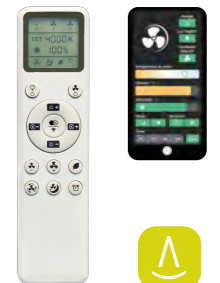

RF R00142
(2.4GHz)

GROENLAND XS

Ref	K	CRI	W	Lumen útil	Lumen	Acabado Finish	Motor
9061	2700-5000K	≥ 80	24W	1700lm	2640lm	Blanco White	30W
9065	2700-5000K	≥ 80	24W	1700lm	2640lm	Blanco+Madera White+Wood	30W

Velocidad Speeds	Sleep mode	1	2	3
Potencia Power	2,5	4	18	30
RPM	90	150	290	353
Flujo de aire Airflow(m³/h)	1700	2460	4760	5795
Nivel sonoro Sound level (dB(a))	33	36	42	45