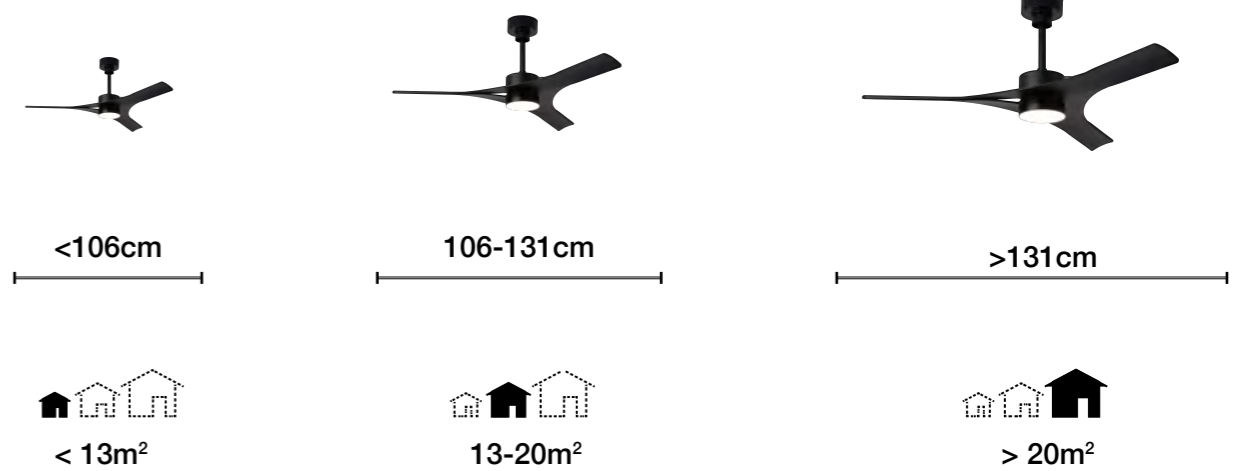

Arranque Suave

Soft Star

Bajo Nivel de Ruido

Low Noise Level

New Technologie

Diferentes temperaturas de color
Different colour temperatures

Regulable en intensidad
Dimmable

Tamaño de habitación recomendado
Recommended room size