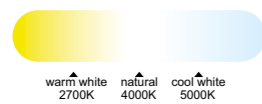

RF R00142 (2.4GHz)