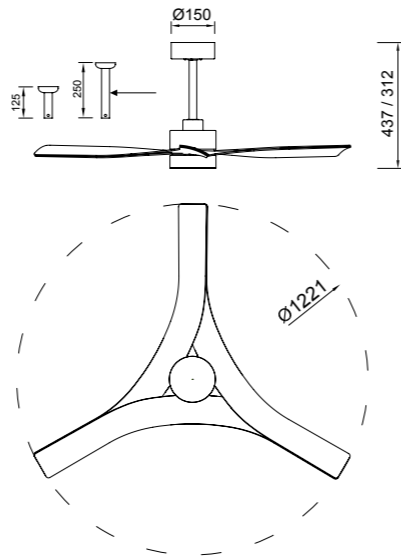

THAI
by Nacho Timón

Ref	K	CRI	W	Lumen útiles	Lumen	Acabado Finish	Motor
8714	2700-5000K	≥ 80	30W	2400lm	3300lm	Blanco White	35W
8715	2700-5000K	≥ 80	30W	2400lm	3300lm	Negro Black	35W
8716	2700-5000K	≥ 80	30W	2400lm	3300lm	Madera+ Negro Wood+Black	35W

Velocidad Speeds	Sleep mode	1	2	3	4	5	6	7	8
Potencia Power	5W	8	10	12	15	18	25	30	35
RPM	90	110	120	130	140	150	170	180	190
Flujo de aire Airflow(m³/h)	1680	2590	3240	3745	4590	5400	7200	8640	9760
Nivel sonoro Sound level (dB(a))	33.0	35.4	36.6	37.8	39.0	40.2	42.6	43.8	45.0

INSTALAR

MODO DE USO