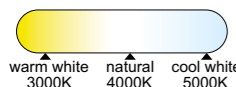

NENÚFAR
by José Ignacio Ballester
New

Ref	K	CRI	W	Lumen útiles	Lumen	Acabado Finish	Motor
9466	3000-5000K	≥ 80	18W	2520lm	3600lm	Blanco White	30W
9467	3000-5000K	≥ 80	18W	2520lm	3600lm	Blanco+Madera White+Wood	30W
9468	3000-5000K	≥ 80	18W	2520lm	3600lm	Negro+Madera Black+Wood	30W

Velocidad Speeds	Sleep mode	1	2	3	4	5	6	7	8
Potencia Power	2.5	3.5	5	7.5	11	15	23	27	30
RPM	130	180	230	280	330	370	400	430	465
Flujo de aire Airflow (m³/h)	1785	2470	3155	3840	4525	5075	5490	5900	6180
Nivel sonoro Sound level (dB(α))	33	33.4	34.1	35.2	36.7	38.4	41.9	43.7	45

INSTALAR

MODO DE USO

RF R00235
(433MHz)