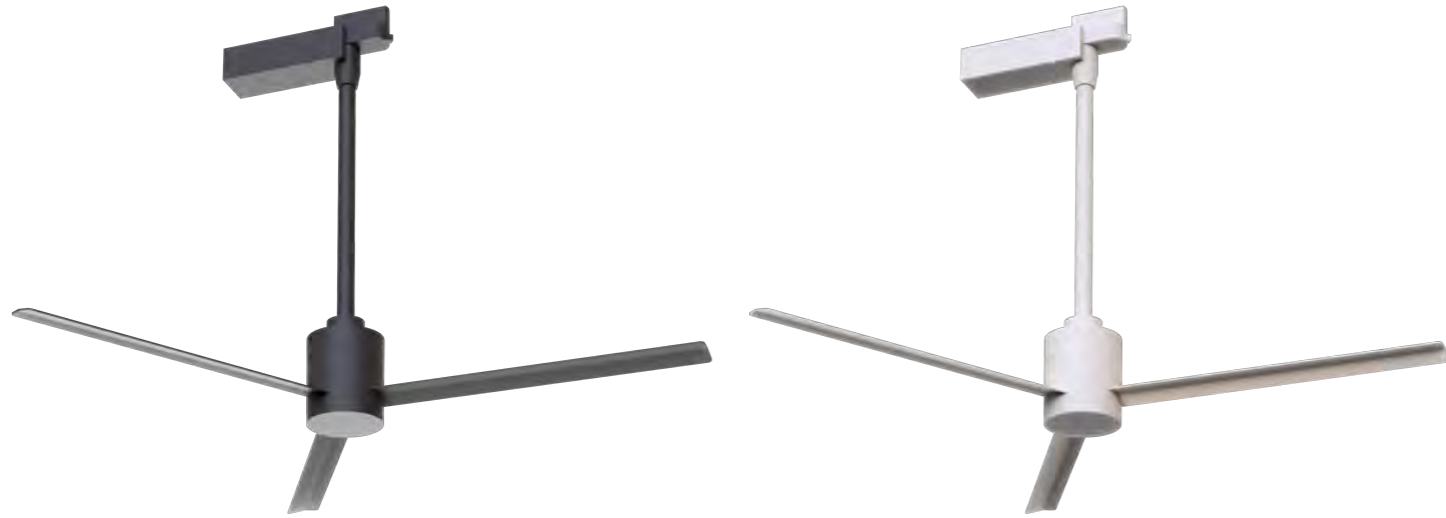

MONKEY FAN

by Nacho Timón

Ref	Acabado Finish	Motor
8926	Blanco White	12W
8927	Negro Black	12W

Velocidad Speeds	1	2	3	4
Potencia Power	2,5W	4,5W	8,5W	12W
RPM	100	150	190	215
Flujo de aire Airflow(m³/h)	1800	3190	4305	5000
Nivel sonoro Sound level (dB(α))	33	38,2	42,4	45