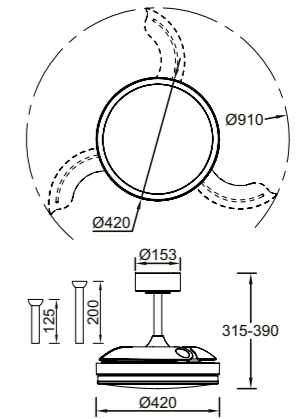

INSTALAR

MODO DE USO

RF R00236
(433GHz)