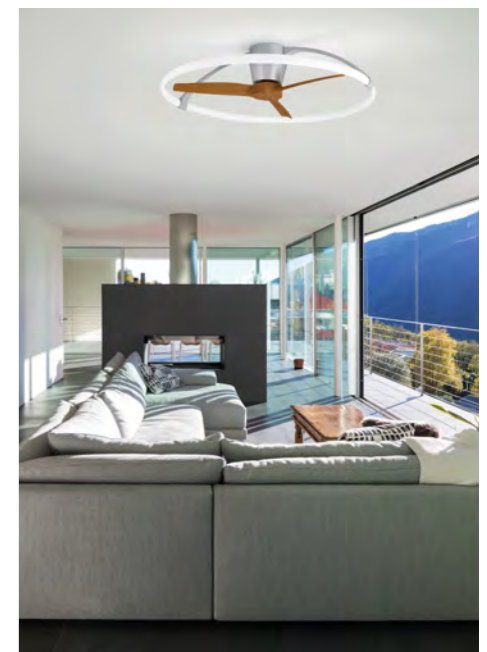

RF R00142 (2.4GHz)

<13m² 13-20m² >20m²

Flujo aire amplio

INSTALAR

MODO DE USO

Ventilador de aspas con luz Fan blades with light

NEPAL mini

by José Ignacio Ballester