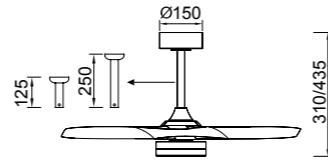

INFINITY FAN

by Mantra Team

Ref	K	CRI	W	Lumen útil	Lumen	Acabado Finish	Motor
8700	3000-5000K	≥ 80	20W	2520lm	3600lm	Blanco White	32W
8701	3000-5000K	≥ 80	20W	2520lm	3600lm	Negro Black	32W
8702	3000-5000K	≥ 80	20W	2520lm	3600lm	Blanco+Madera White+Wood	32W

RF R00143
(433MHz)

Velocidad Speeds	Sleep mode	1	2	3	4	5	6
Potencia Power	4	4	6	10	15	21	32
RPM	100	100	130	155	180	205	220
Flujo de aire Airflow (m³/h)	2400	2400	3300	4200	5280	6300	7200
Nivel sonoro Sound level (dB(A))	33	33	36	38	40	42	46

INSTALAR

MODO DE USO

Ventilador de aspas con luz Fan blades with light