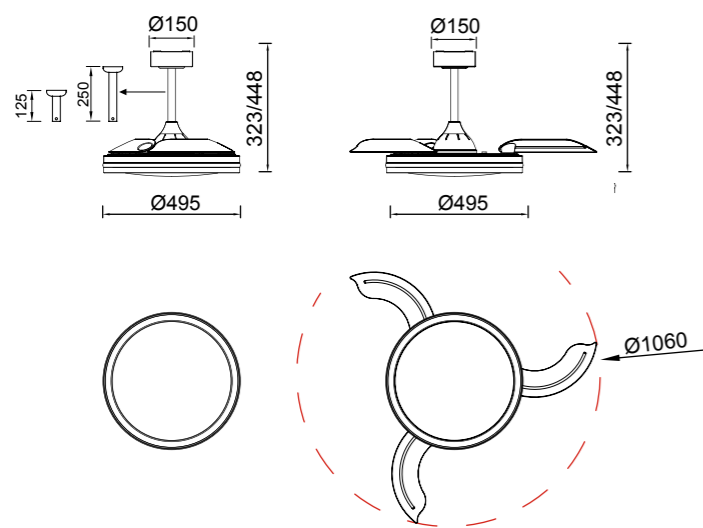

INSTALAR

MODO DE USO

R00144