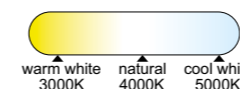

COIN FAN SMART

by Mantra Team

New

Ventilador con aspas desplegadas Fan with retractable blades

Ref	K	CRI	W	Lumen útiles	Lumen	Acabado Finish	Motor
9499	3000-5000K	≥ 80	40W	3500lm	6400lm	Blanco White	30W
9500	3000-5000K	≥ 80	40W	3500lm	6400lm	Blanco+Madera White+Wood	30W
9501	3000-5000K	≥ 80	40W	3500lm	6400lm	Negro Black	30W
9640	3000-5000K	≥ 80	40W	3500lm	6400lm	Beige Beige	30W
9641	3000-5000K	≥ 80	40W	3500lm	6400lm	Nogal negro Black walnut	30W

Velocidad Speeds	Sleep mode	1	2	3	4	5	6	7	8
Potencia Power	5	6.8	9.5	12	16	22	25	28	30
RPM	150	170	190	200	210	220	230	240	250
Flujo de aire Airflow (m³/h)	2190	2950	3990	4530	5070	5610	6150	6700	7200
Nivel sonoro Sound level (dB(a))	33	33.9	35.2	36.4	38.3	41.2	42.6	44	45

INSTALAR

MODO DE USO

RF R00233 (2.4GHz)