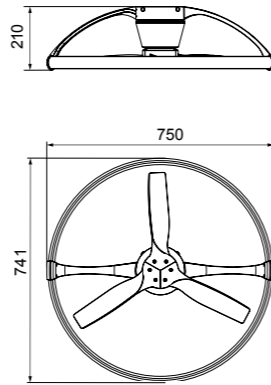

Ref	K	CRI	W	Lumen útiles	Lumen	Acabado Finish	Motor
7801	2700-5000K	≥ 80	55W	5200lm	7200lm	Blanco White	30W
7802	2700-5000K	≥ 80	55W	5200lm	7200lm	Negro Black	30W
7803	2700-5000K	≥ 80	55W	5200lm	7200lm	Blanco haya White beech	30W

Velocidad Speeds	Sleep mode	1	2	3	4	5	6	7	8
Potencia Power	4.2W	5.5W	7W	9W	12W	16W	21W	28W	30W
RPM	100	150	190	220	255	290	320	350	380
Flujo de aire Airflow(m³/h)	1355	1680	2105	2115	2735	3550	4535	5880	6240
Nivel sonoro Sound level (dB(a))	33	35.9	38.1	39.9	41.9	43.9	45.6	47.3	49

RF R00142 (2.4GHz)

INSTALAR

PROMOCIÓN

Flujo aire amplio