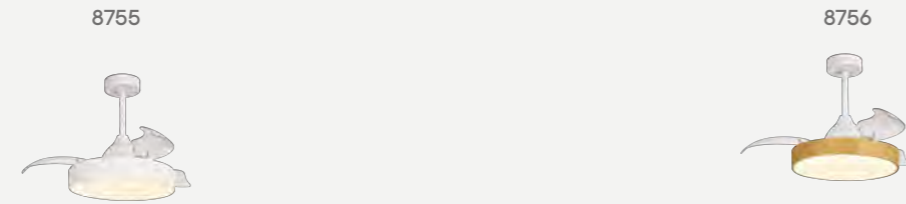

ALASKA mini

Pág 171