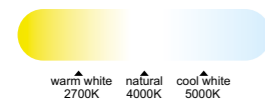

KILIMANJARO mini

by José Ignacio Ballester

Ref	K	CRI	W	Lumen útiles	Lumen	Acabado Finish	Motor
8226	2700-5000K	≥ 80	55W	3800lm	6050lm	Blanco-Ratán White-Rattan	25W

Velocidad Speeds	Sleep mode	1	2	3
Potencia Power	3.5W	7.5W	17.5W	25W
RPM	300	720	1020	1160
Flujo de aire Airflow(m³/h)	960	1500	2400	2700
Nivel sonoro Sound level (dB(a))	32	36	46	54

WINTER

SUMMER

R00131

2 Opciones de montaje
2 Assembling options

Flujo aire concentrado

INSTALAR

MODO DE USO

120°

25,000 h

70,000

Psb

25W

≤ 0,5W

motor DC

IP44

220-240V~ 50/60Hz CRI≥ 80

IP44