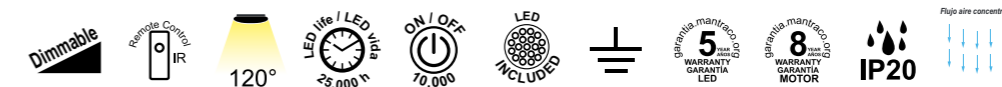

MODO DE USO

R00136