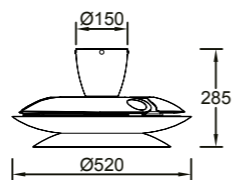

Ref	K	CRI	W	Lumen útiles	Lumen	Acabado Finish	Motor
9520	3000-5000K	≥ 80	20W	2520lm	3600lm	Café + Cobre Cepillado Coffee + Brushed Cooper	30W
9521	3000-5000K	≥ 80	20W	2520lm	3600lm	Blanco White	30W

Velocidad Speeds	Sleep mode	1	2	3	4	5	6
Potencia Power	4	5	7	10	16	23	30
RPM	175	190	200	215	230	240	250
Flujo de aire Airflow(m³/h)	2400	3000	4080	4800	5700	6300	6900
Nivel sonoro Sound level (dB(a))	32	32	35	37	39	43	46

INSTALAR

MODO DE USO