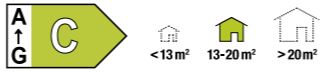

by Gerardo Mari

New

Ref	K	CRI	W	Lumen útil	Lumen	Acabado Finish	Motor
9522	3000-5000K	≥ 80	20W	2520lm	3600lm	Blanco White	30W
9524	3000-5000K	≥ 80	20W	2520lm	3600lm	Café Coffee	30W

Velocidad Speeds	Sleep mode	1	2	3	4	5	6
Potencia Power	4	5	7	10	16	23	30
RPM	175	190	200	215	230	240	250
Flujo de aire Airflow (m³/h)	2400	3000	4080	4800	5700	6300	6900
Nivel sonoro Sound level (dB(a))	32	32	35	37	39	43	46