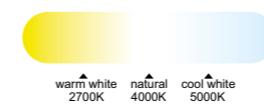

warm white 2700K natural 4000K cool white 5000K

RF R00142 (2.4GHz)

Velocidad Speeds	Sleep mode	1	2	3	4	5	6	7	8
Potencia Power	7W	8W	9W	10W	12W	15W	20W	25W	30W
RPM	150	155	165	175	188	198	210	220	235
Flujo de aire Airflow(m ³ /h)	4200	4395	4795	5175	5682	6072	6540	6930	7500
Nivel sonoro Sound level (dB(a))	33.0	33.7	35.1	36.5	38.4	39.8	41.5	42.9	45.0