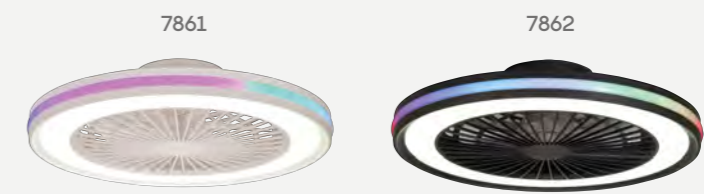

PLAFÓN-VENTILADOR CON ASPAS OCULTAS RGB
CEILING-FAN WITH HIDDEN BLADES RGB

GAMER big
Pág 216