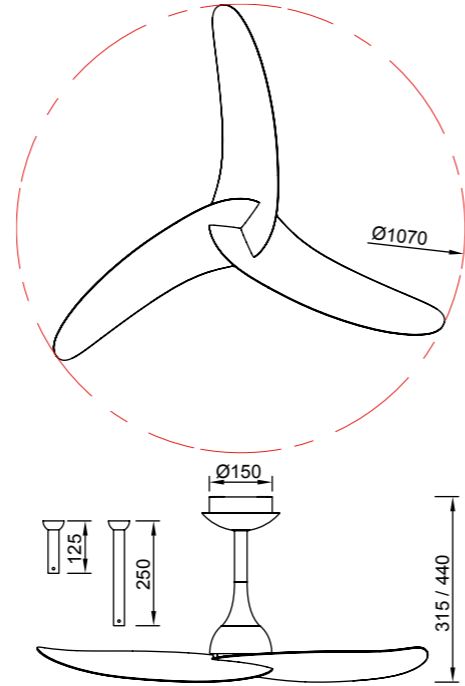

MODO DE USO

RF R00148
(433MHz)

Ventilador con aspas Fan with blades

IPANEMA

by José Ignacio Ballester

IPANEMA

by José Ignacio Ballester

Ref	Acabado Finish	Motor
9040	Blanco White	32W
9041	Madera+Negro Wood+Black	32W
9042	Madera+Blanco Wood+White	32W