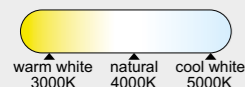

GLASS FAN

by José Ignacio Ballester

New

Ref	K	CRI	W	Lumen útiles	Lumen	Acabado Finish	Motor
9525	3000-5000K	≥ 80	40W	4680lm	6400lm	Blanco+Trasparente White+Transparent	30W
9527	3000-5000K	≥ 80	36W	4480lm	5710lm	Blanco+Trasparente White+Transparent	25W

9525										
Velocidad Speeds	Sleep mode	1	2	3	4	5	6	7	8	
Potencia Power	5	7	8	11	13	15	18	24	30	
RPM	150	160	170	180	190	200	210	220	230	
Flujo de aire Airflow(m³/h)	2190	2855	3025	3760	4055	4140	4425	5185	5475	
Nivel sonoro Sound level (dB(a))	33	34.5	36	37.5	39	40.5	42	43.5	45	

9527										
Velocidad Speeds	Sleep mode	1	2	3	4	5	6	7	8	
Potencia Power	4	6	7	8	10	13	18	22	25	
RPM	160	170	180	190	210	220	240	260	275	
Flujo de aire Airflow(m³/h)	1752	2450	2645	2830	3240	3820	4860	5148	5250	
Nivel sonoro Sound level (dB(a))	33	34	35	36	38	39	41	42	45	

INSTALAR

MODO DE USO

RF R00234 (MHz)

9527

9525