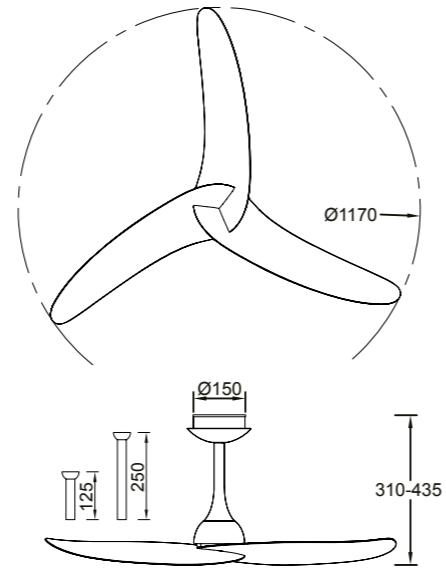

New

IPANEMA IP44

by José Ignacio Ballester

New

Ref	Acabado Finish	Motor
9489	Blanco White	32W
9490	Madera+Blanco Wood+White	32W
9491	Madera+Negro Wood+Black	32W

Velocidad Speeds	Sleep mode	1	2	3	4	5	6
Potencia Power	3	5	7	11	16	24	32
RPM	75	80	96	115	135	150	168
Flujo de aire Airflow(m³/h)	2400	2700	3000	4200	5400	6480	7800
Nivel sonoro Sound level (dB(a))	30	30	34	36	39	42	45