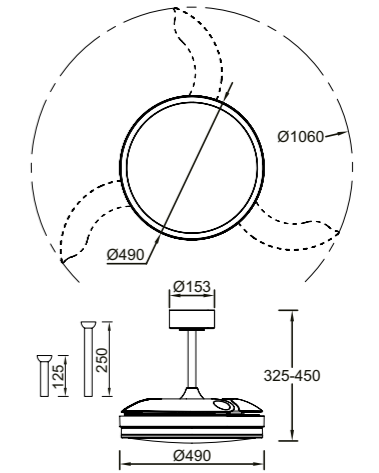

RF R00236
(433GHz)

LUNA M

Ref	K	CRI	W	Lumen útil	Lumen	Acabado Finish	Motor
9666	3000-5000K	≥ 80	36W	3600lm	5710lm	Blanco White	28W

Velocidad Speeds	Sleep mode	1	2	3	4	5	6
Potencia Power	4.7	6	7	10	16	22	28
RPM	150	160	170	190	210	220	230
Flujo de aire Airflow(m³/h)	2190	2600	3010	3830	4650	5065	5475
Nivel sonoro Sound level (dB(a))	33	33.7	34.2	35.7	38.8	41.9	45