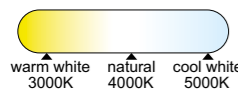

ONA
by José Ignacio Ballester
New

Ref	K	CRI	W	Lumen útiles	Lumen	Acabado Finish	Motor
9469	3000-5000K	≥ 80	18W	2520lm	3600lm	Blanco White	30W
9470	3000-5000K	≥ 80	18W	2520lm	3600lm	Blanco+Madera White+Wood	30W
9471	3000-5000K	≥ 80	18W	2520lm	3600lm	Negro+Madera Black+Wood	30W

Velocidad Speeds	Sleep mode	1	2	3	4	5	6	7	8
Potencia Power	3	4	6.5	11	15	19	25	27	30
RPM	130	150	200	250	280	300	320	330	340
Flujo de aire Airflow(m³/h)	1965	2400	3490	4580	5235	5670	6105	6320	6540
Nivel sonoro Sound level (dB(a))	33	33.4	34.5	36.5	38.3	40.1	42.8	43.7	45

INSTALAR

MODO DE USO

Ventilador de aspas con luz Fan blades with light