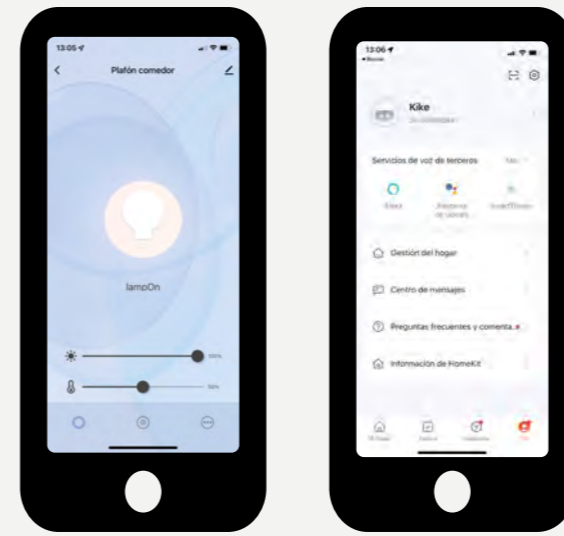

4 Aplicación Tuya Smart Mantra Tuya Smart

Nota: Android versión 5.0 o superior

Note: Android version 5.0 or higher

Escanear el código QR y descargar la aplicación APP-mAntra lighting (IOS/Android)
Scan the QR code and download the application APP-mAntra lighting (IOS/Android)

Instalación correcta
Correct Installation

Inicie la aplicación y active el bluetooth; seleccione .
Start the application and activate Bluetooth; select .

Desconecte la alimentación dispositivo durante 5 segundos y vuelva a conectarla. Pulse "Confirmar".
Turn off the power to the ceiling light for 5 seconds and turn it back on. Press "Confirm".

Panel de control
Enter control board

Antes de iniciar, active el bluetooth.
Before starting, turn on bluetooth.

Apague y encienda 3 veces
Turn off and on 3 times

Añadir dispositivo
Add device

Aparecerá este cuadro de emparejamiento rápido.
This quick pairing box will appear.

Panel de control MANTRA

Control Panel of MANTRA

MANTRA set up:
Set up: 1. Cambiar nombre
2. Borrar "MANTRA"
MANTRA set up:
Set up: 1. Change name
2. Delete "MANTRA"

MÓVIL 1	MÓVIL 1	MÓVIL 1	MÓVIL 2
Set up: 1. Compartir.	2. Seleccionar plafón a compartir. 3. Pulsar compartir.	4. Este código QR tiene que ser escaneado en el móvil donde se desea compartir.	5. Escanear código QR con el móvil 2.
Set up: 1. To Share.	2. Select ceiling to share. 3. Press to share.	4. This QR code has to be scanned on the mobile where you want to share.	5. Scan QR code with mobile 2

*Como compartir "MANTRA" con otro móvil

*How to share "MANTRA" with another mobile phone

Conéctese a su red wi-fi.
Connect to your wi-fi network.

El dispositivo se vinculará automáticamente.
The device will pair automatically.

Dispositivo sincronizado, puede cambiar el nombre.
Device paired successfully, you can change the name.

Preparado para funcionar.
Ready to go